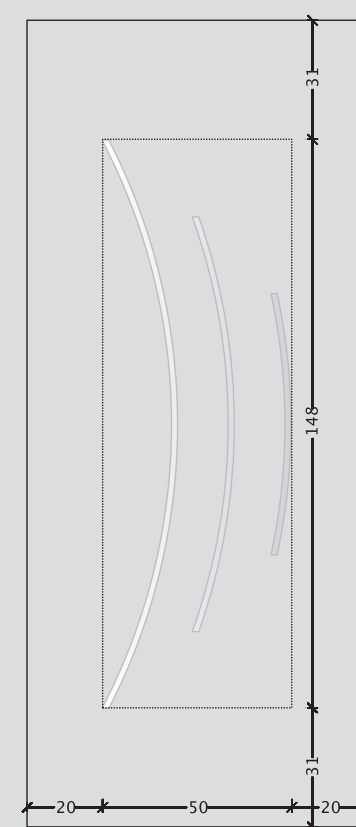

ES 7060

Καμπύλες με στυλ!!!

Σχέδια σύγχρονα και μοντέρνα, αλλά παράλληλα απλά που τις καθιστούν κατάλληλες ακόμα και για χώρους με πιο κλασική αισθητική.

Curves with style!!!

Contemporary design yet simple and minimal, suitable for all spaces even for classical interiors.