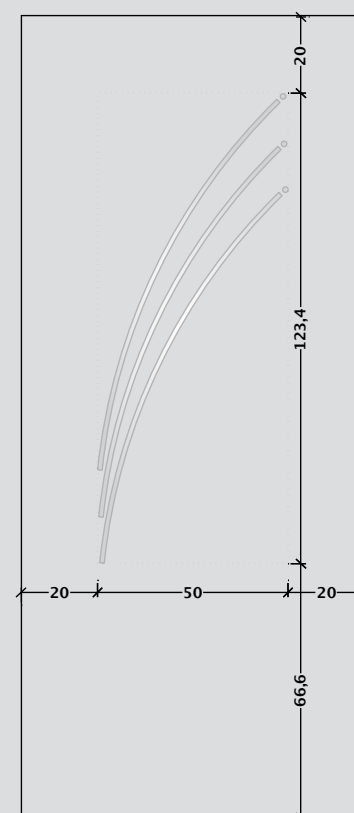

ES 7236

SWAROVSKI Elements!!!!

Ένα προϊόν τόσο ιδιαίτερο όσο και ο χώρος σας. Οδηγηθείτε από την λάμψη του και αφεθείτε στην μοναδικότητά του.

SWAROVSKI Elements!!!!

A product so unique as your living space. Get carried away by its brightness and its uniqueness.