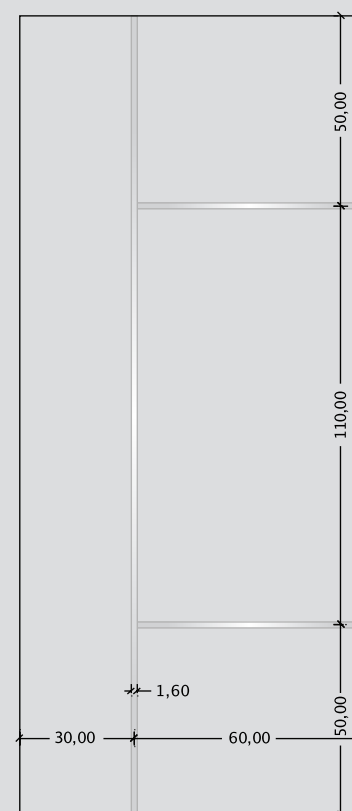

We have created a line with modern designs that are different and at the same time elegant.

VERPAN
I N T E R I O R

€5 1800

PVC
interior doors

ES 1900

Κλασική υπεροχή!!!

Για σας που είστε λάτρεις του είδους δημιουργήσαμε σχέδια κλασικά με διαχρονική αξία και αισθητική υπεροχή.