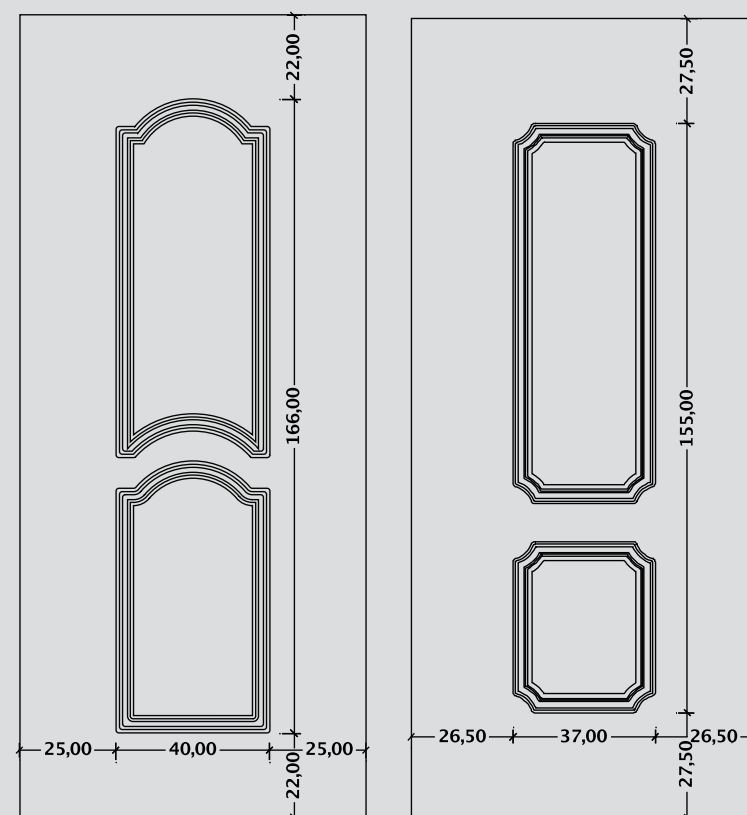

ES 1900

Κλασική υπεροχή!!!

Για σας που είστε λάτρεις του είδους δημιουργήσαμε σχέδια κλασικά με διαχρονική αξία και αισθητική υπεροχή.

Classic Advantage!!!

For those that are classic lovers we have created classic designs with timeless value and aesthetic advantage.