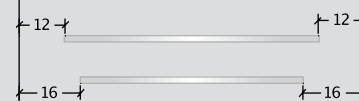

ES 7032

Διακοσμητική υπεροχή!!!

Μεσόπορτες με διακοσμητική υπεροχή που εντάσσονται με αψεγάδιαστο στυλ στο χώρο σας, κλασικό ή μοντέρνο.

Decorative advantage!!!

Internal doors with a decorative advantage that are suitable for any space, contemporary or classic.