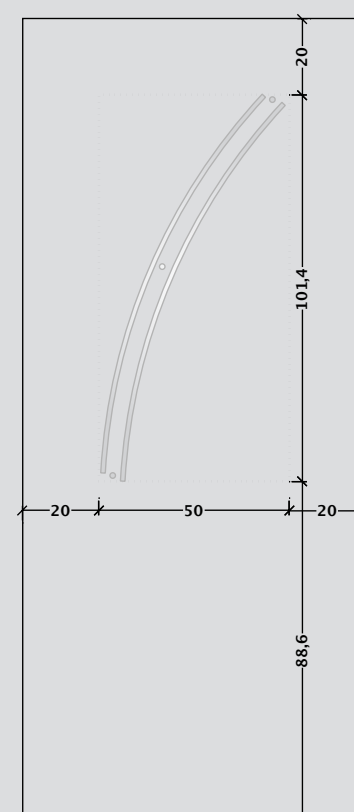

ES 7238

Κρύσταλλα και καμπύλες !!!

Δώστε θετική αύρα στον χώρο σας με την λάμψη που δίνουν τα Swarovski. Συνδυασμένα με μεταλλικά ή όχι στοιχεία, σίγουρα θα ξεχωρίσουν.

Curves and crystals!!!

Give a positive aura to your space with the Swarovski sparkle. Swarovski crystals combined with metallic elements will definately make your door to stand out.