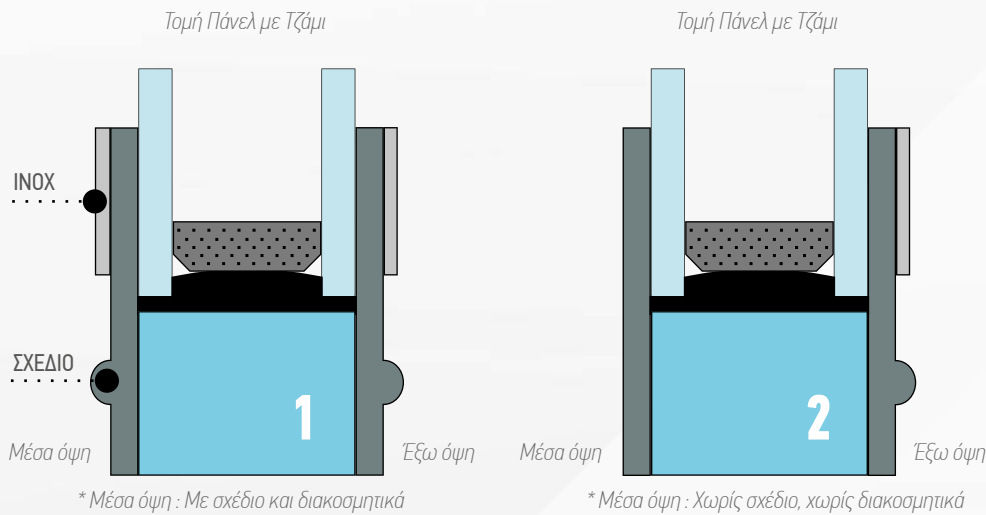

Διαμόρφωση Φύλλου Αλουμινίου

Στοιχείο INOX 316

ΟΨΕΙΣ ΠΑΝΕΛ

Τα πάνελ της σειράς PREMIUM προσφέρονται με τις παρακάτω διαθέσιμες επιλογές εσωτερικής όψης:

1. Με σχέδιο και διακοσμητικά (όπως η εξωτερική όψη)
2. Χωρίς σχέδιο, χωρίς διακοσμητικά