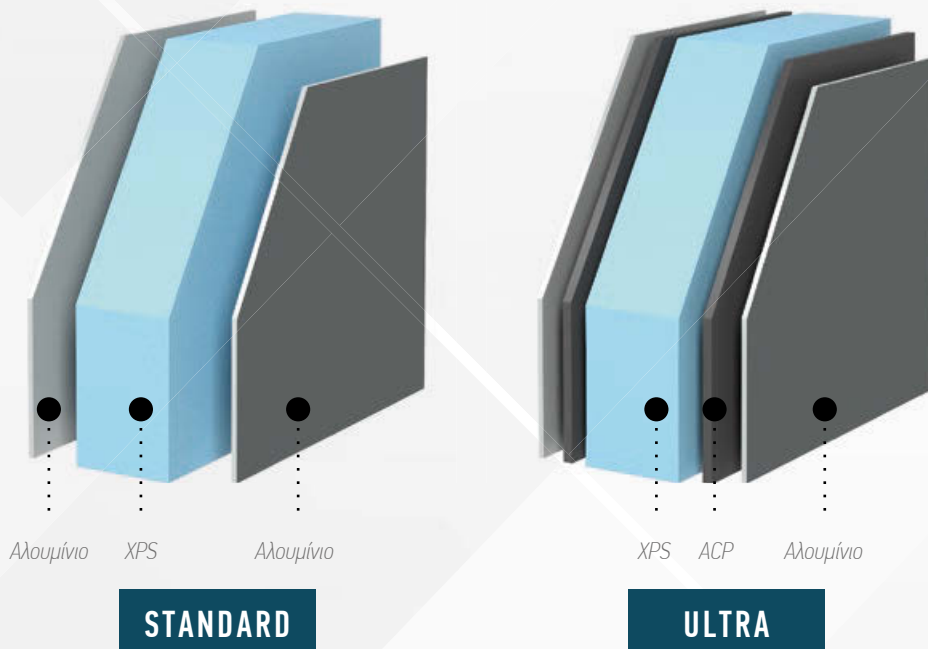

CERTIFICATES

10-001596-PB01-H07-06-DE-01
10-001596-PB02-H07-06-DE-01

ΣΥΝΤΗΡΗΣΗ

Αρκεί ένα βρεγμένο μαλακό σφουγγάρι, και ξέπλυμα με νερό. Αποφύγετε σκληρό σφουγγάρι, σύρμα, σπάτουλες ή τα διαλυτικά καθαρισμού. Μην χρησιμοποιείτε ατμοκαθαριστές. Αλκαλικά υλικά όπως ασβέστης θα πρέπει να απομακρύνονται αμέσως από την επιφάνεια. Τα προϊόντα καθαρισμού να είναι κρύα και με pH μεταξύ 5,5 και 8. Προτιμήστε ιδανικά τις ψυχρότερες ώρες της ημέρας για τον καθαρισμό.

*Για περισσότερες πληροφορίες επισκεφθείτε την ιστοσελίδα μας www.biopanel.eu