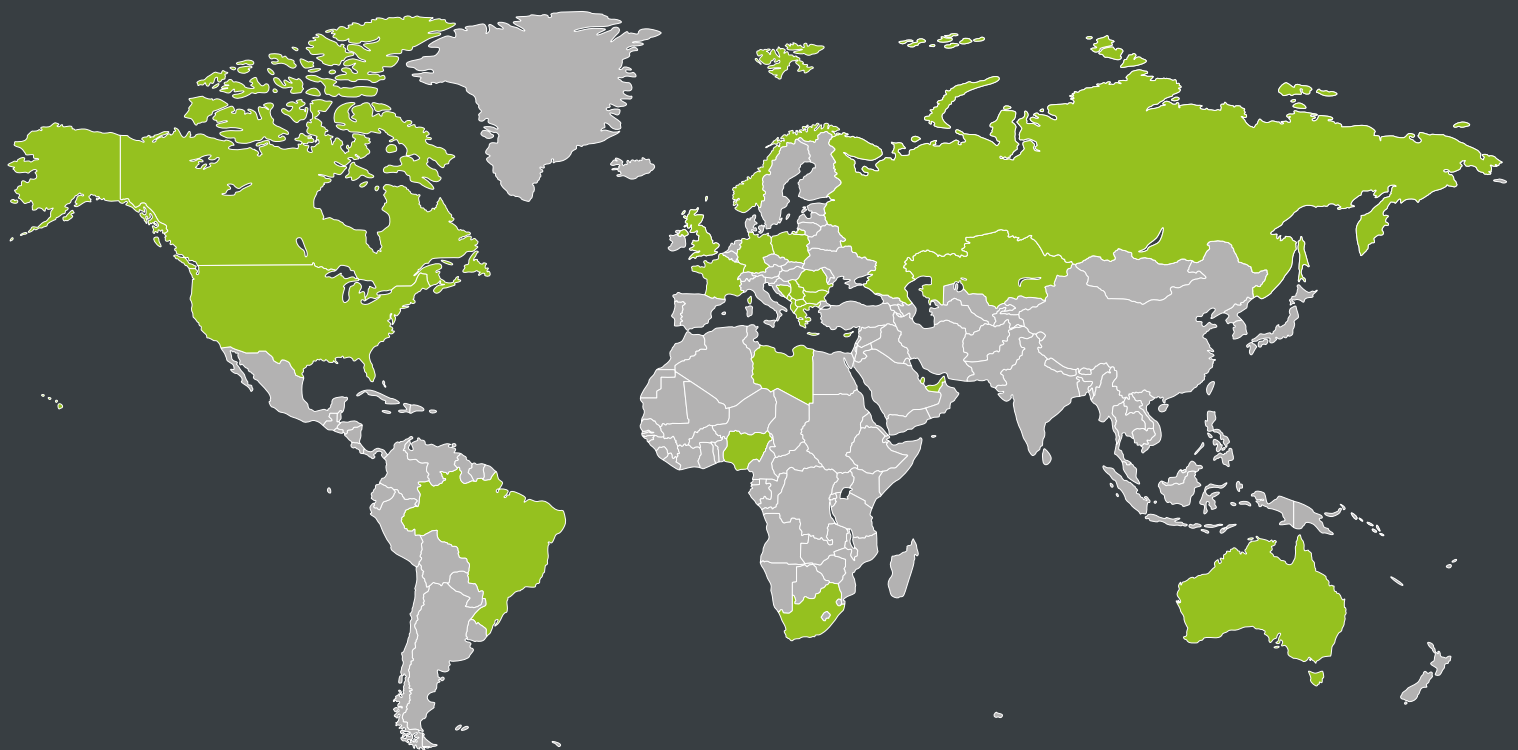

*Εμπειρία 45 ετών στην κατασκευή ποιοτικών προϊόντων.
Διεθνής παρουσία σε περισσότερες από 30 χώρες.*

Διαδρομή επιτυχιών και καινοτομίας

Η BIO.PANEL ιδρύθηκε το 1975 και είχε ως κύριο αντικείμενό τις ειδικές μεταλλικές κατασκευές και τους εξοπλισμούς εργοστασίων. Από το 1990 δραστηριοποιείται στην παραγωγή πάνελ και σε σύντομο χρονικό διάστημα καθιερώνεται ως μία από τις μεγαλύτερες και πιο επιτυχημένες εταιρίες στο χώρο.