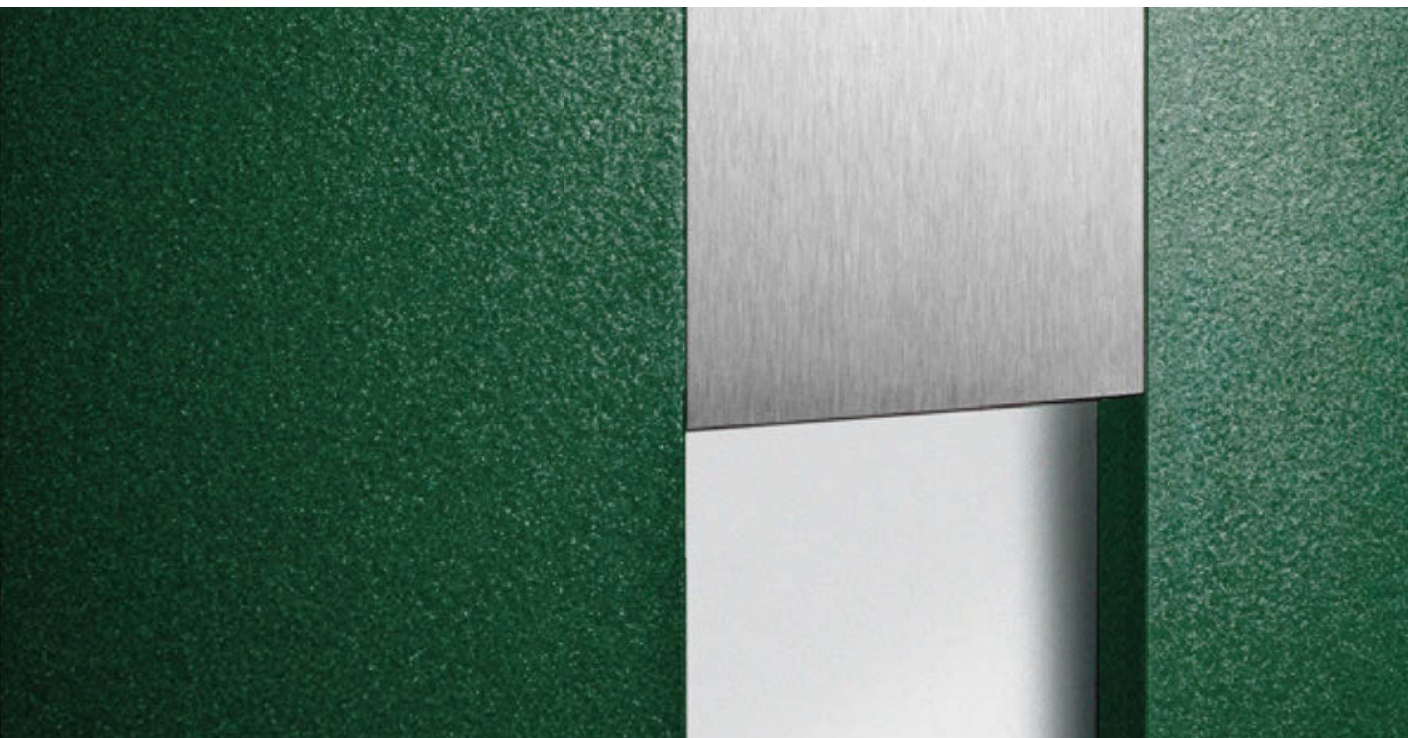

Ιδιαίτερες ανάγκες Ειδικές κατασκευές

Όταν ιδιαίτερες ανάγκες προκύπτουν, ιδιαίτερες λύσεις απαιτούνται. Γνωρίζοντας ότι υπάρχουν αυτές οι περιπτώσεις που απαιτούν εξειδικευμένες λύσεις, σας παρέχουμε την δυνατότητα δημιουργίας σχεδίων και ειδικών κατασκευαστικών λύσεων, ικανών να καλύψουν την δική σας ξεχωριστή περίπτωση.

Το αρμόδιο τεχνικό τμήμα της BIO.PANEL μελετά και σας προτείνει λύσεις προσαρμοσμένες ιδανικά στις δικές ανάγκες