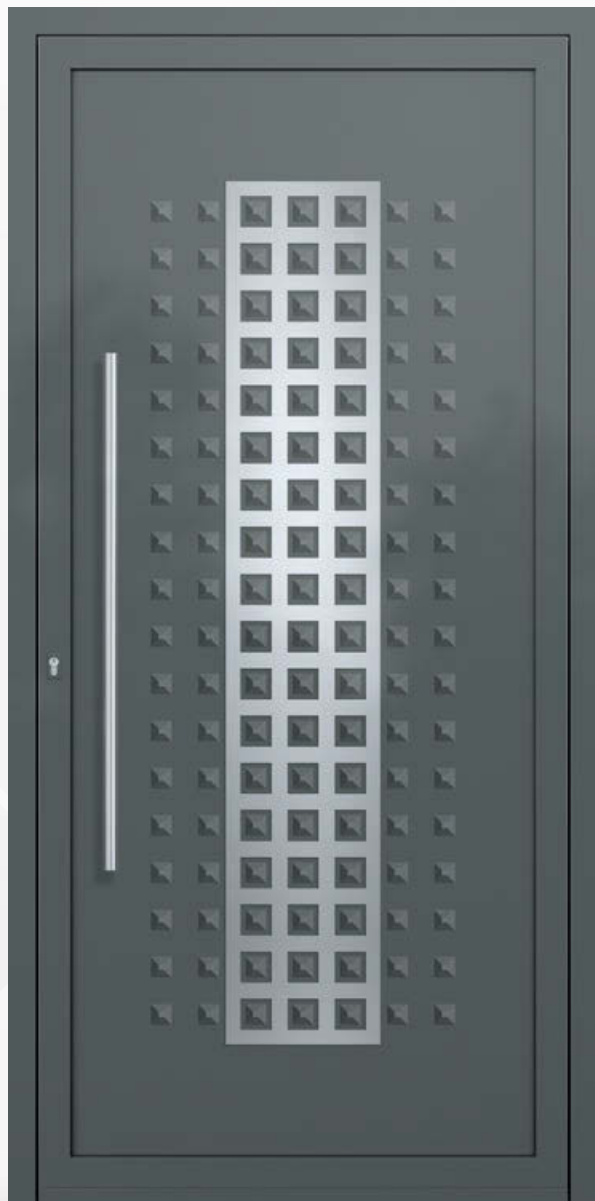

■ 46.90

46.90
Δ. Σχεδίου: 60 x 167 εκ.
Σχέδιο: Inox 316
Διακόσμ: Πρεσαριστά
Χρώμα: RAL 7012
Υάλωση: -