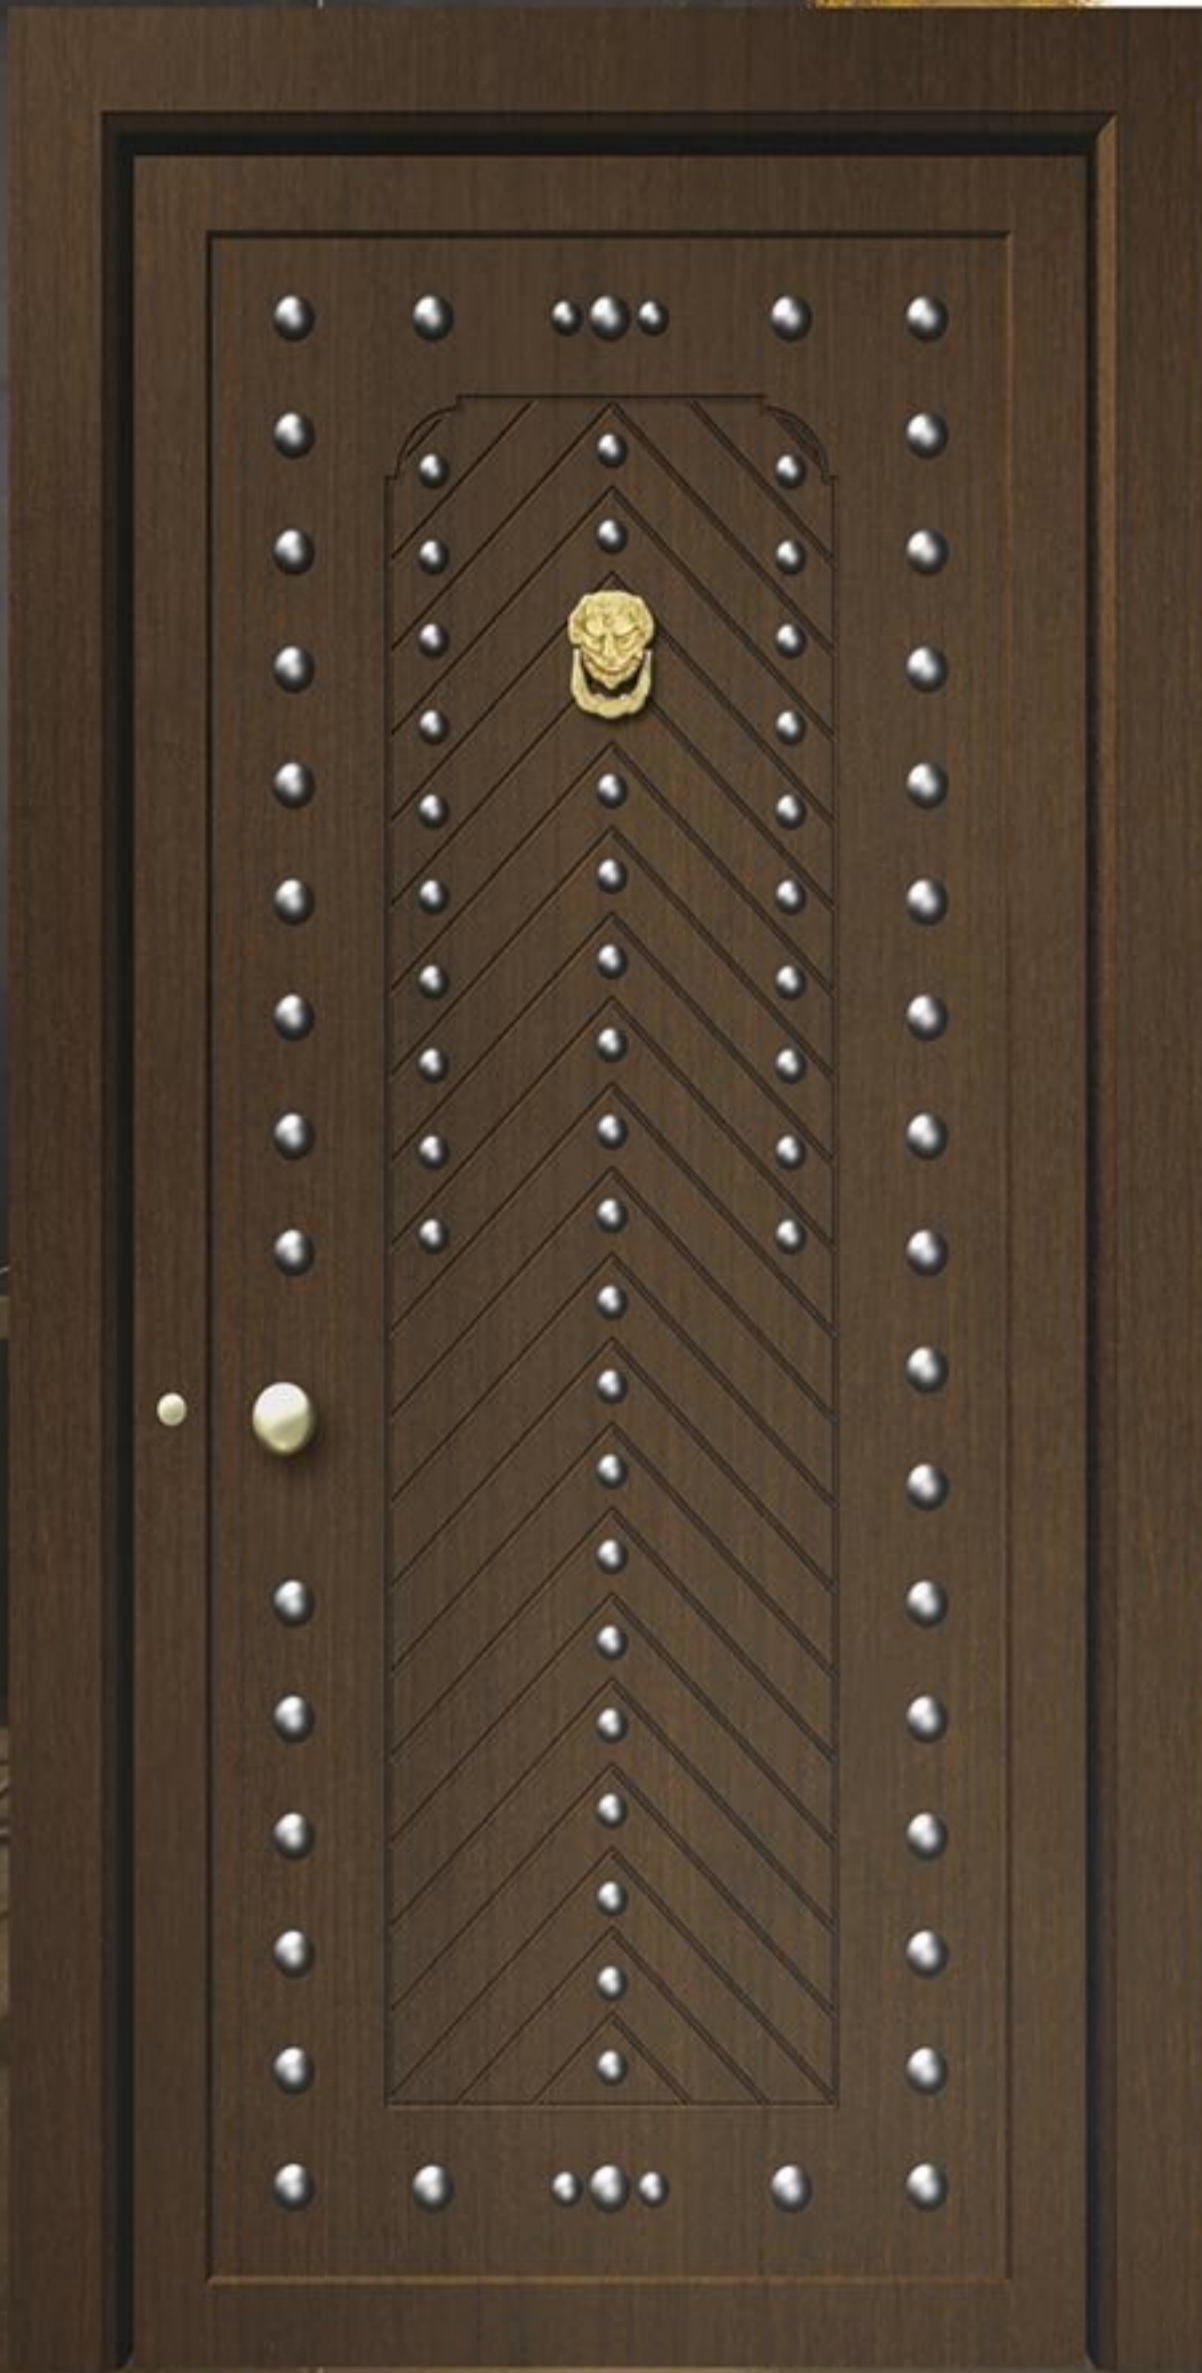

www.biopanel.eu

88.30 

BIO PANEL
PANEL ADJUSTMENT

Παραδοσιακή γορτυζέρια

88.30

www.biopame.eu

88.40

88.50 