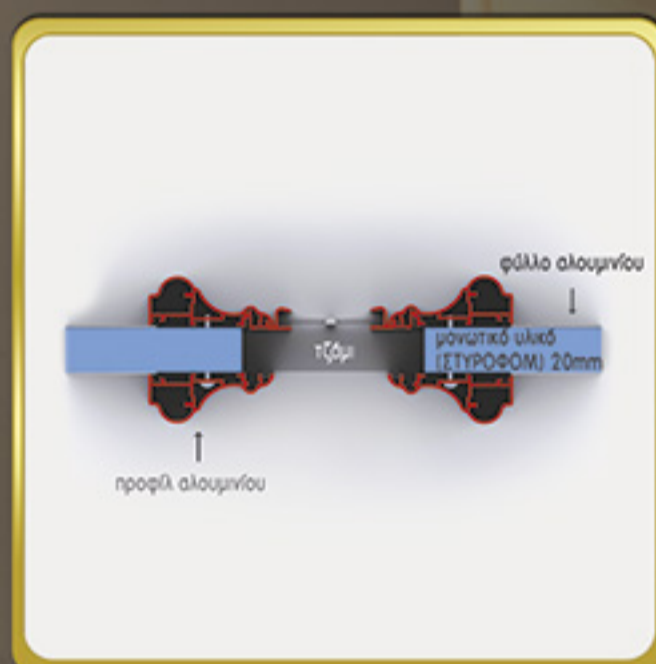

ΠΑΡΑΔΟΣΙΑΚΑ ΠΑΝΕΛ με κορνίζα

Τα παραδοσιακά πάνελ με κορνίζα

βγαίνουν σε διάσταση 90x210 cm και κατόπιν παραγγελίας σε 105x230 με προδιαγραφές που αντέχουν όλες τις καιρικές συνθήκες (-30°C έως 120°C) προσφέροντας υψηλή ηχομόνωση και θερμομόνωση.

Οι κορνίζες και τα διακοσμητικά στοιχεία κατασκευάζονται με προφίλ αλουμινίου.

Κατά την κατασκευή του πάνελ επιλέγουμε να χρησιμοποιήσουμε ανάμεσα σε δύο τύπους μονωτικού υλικού: το XPS (εξηλασμένη πολυστερίνη) και το πλάκαζ θαλάσσης.

Traditional framed panels

are produced in sizes 90x210cm or 105x230cm (upon request) meeting such specifications that make them resistant to all types of weather conditions (-30°C to 120°C), ensuring high sound and heat insulation.

They are manufactured from aluminium sheet. All frames and decorative elements are made from aluminum profiles.

When manufacturing a panel, we have to choose of two different types of insulation material: XPS (Extruded Polystyrene) and Marine plywood.