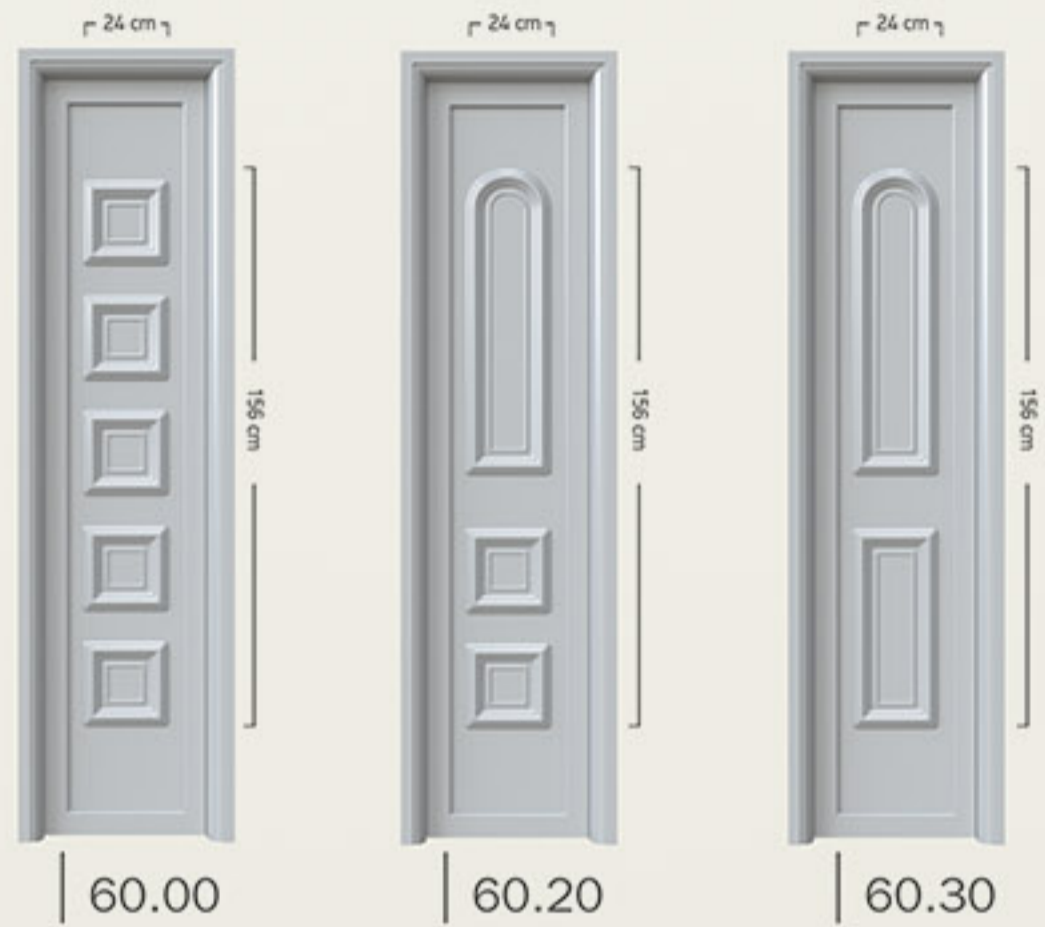

ΠΛΑΪΝΑ ΠΑΝΕΛ (45 X 210 εκ.)

SIDE PANELS (45 X 210 cm)

Πλαϊνά Πρεσαριστά Πάνελ

Τα πλαϊνά πρεσαριστά πάνελ βγαίνουν σε διάσταση 45x210 εκ. και 90x210 εκ. Σε όλους τους κωδικούς μπορούν να τοποθετηθούν τα αντίστοιχα τζάμια της κύριας πόρτας.

Side Pressed Panels

Side pressed panels are dimensioned 45x210 cm and 90x210 cm. All codes can be fitted with the corresponding panes used for main door.