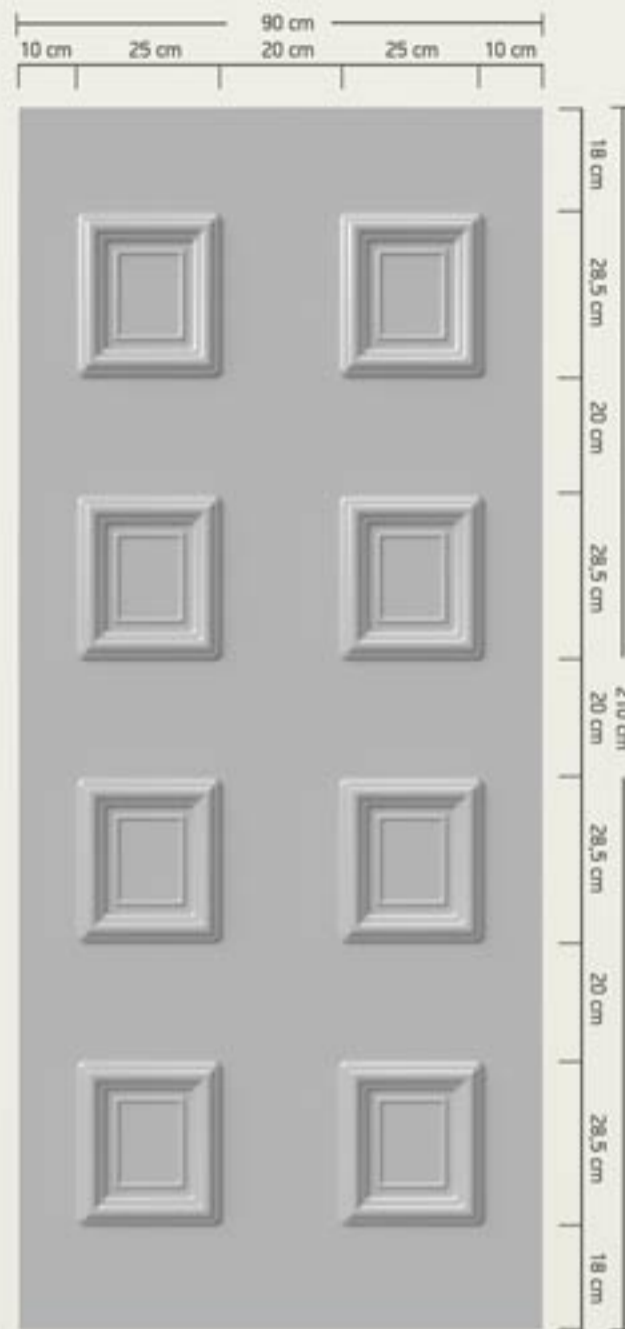

ΕΙΔΙΚΕΣ ΚΑΤΑΣΚΕΥΕΣ SPECIAL CONSTRUCTIONS

Ειδικές Κατασκευές

Η ΒΙΟΠΑΝΕΛ δημιούργησε ειδικά πάνελ για πόρτες κουζίνας και παράθυρα.

Special Constructions

BIOPANEL has created special size panels for kitchen doors and windows.

70.20