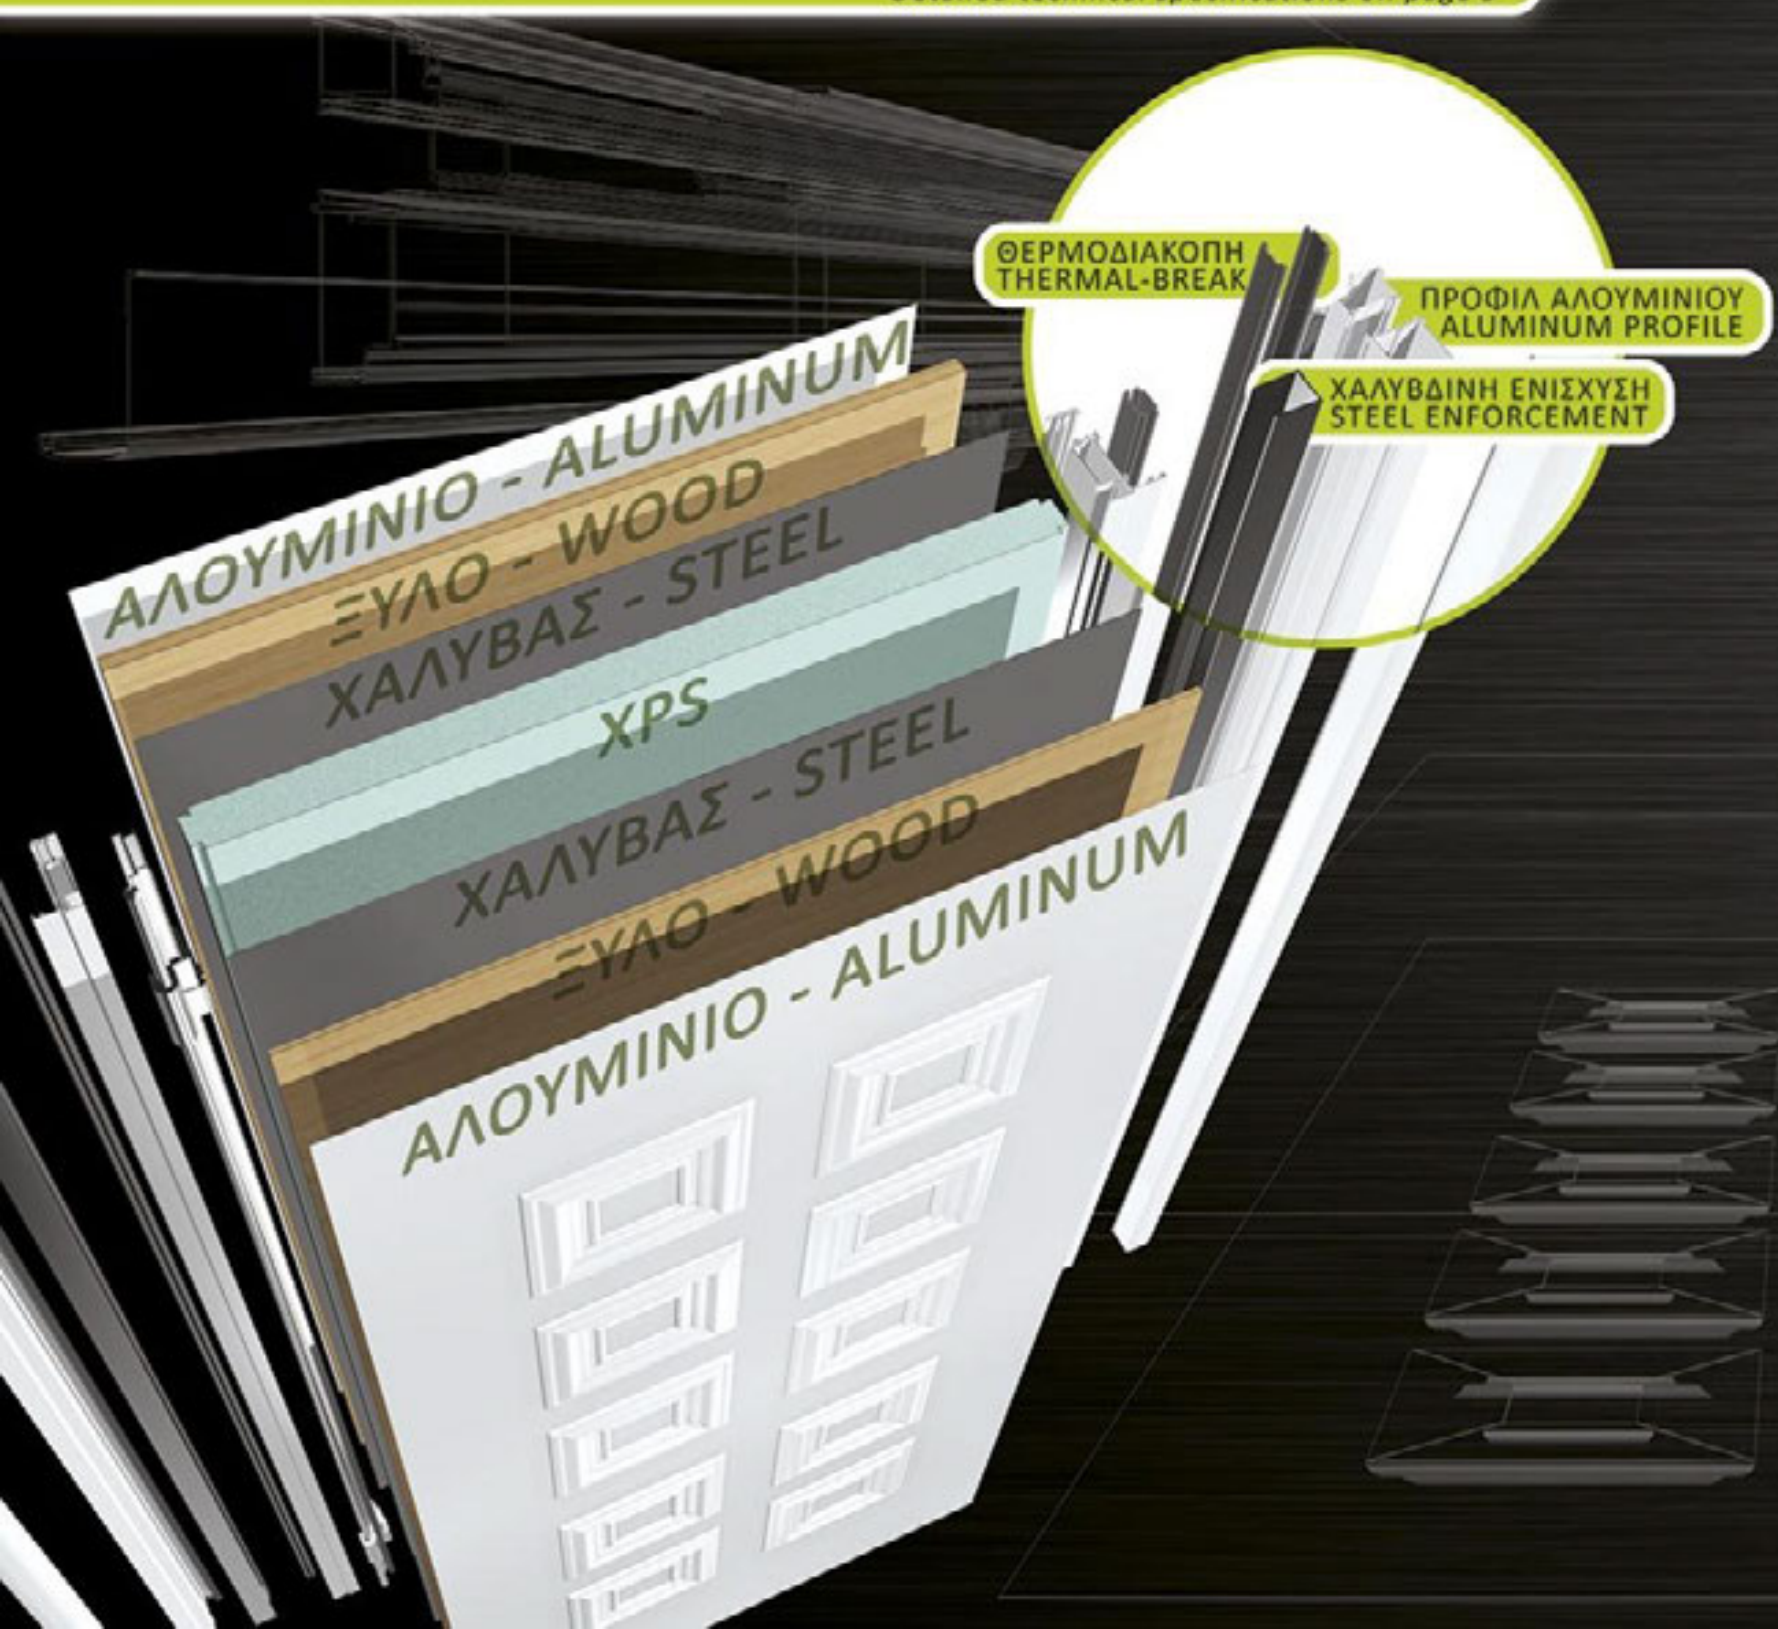

BIO.PANEL

Η νέα σειρά θωρακισμένης πόρτας με ανοιγοανακλινόμενο παράθυρο, διατίθεται σε όλα τα σχέδια της παραδοσιακής πόρτας, όπως και της παραδοσιακής πρεσαριστής, τις οποίες θα βρείτε στους καταλόγους μας, ενώ για όλες τις πόρτες με ανοιγοανακλινόμενο παράθυρο προϋπάρχει θερμοδιακοπή στα προφίλ του παραθύρου. Στάνταρ μέρος του εξοπλισμού, κάγκελο (ασφάλεια) πάχους 10mm.
-Διατίθεται και με θερμοδιακοπή
-Αναλυτικά τεχνικά χαρακτηριστικά στη σελ. 4

The new security door product, with opening or "Tilt & Turn" window function is available in every design of our Traditional framed and Traditional pressed designs product range, which you will find in our catalogues, while for all the doors with "Tilt & Turn" window, thermal-break is inclusive by default in the window profile. Standard part of the equipment is railing (security) of 10mm thickness.
-Also available with thermal-break option
-Detailed technical specifications on page 5