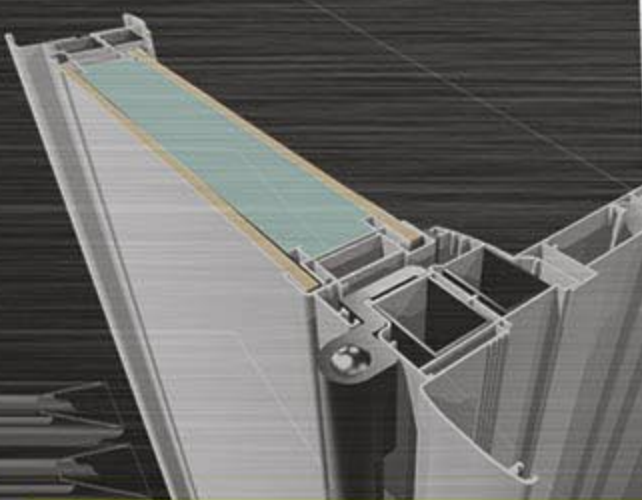

ΘΩΡΑΚΙΣΜΕΝΕΣ ΠΟΡΤΕΣ

ΜΕ ΥΑΛΟΠΙΝΑΚΕΣ ΑΣΦΑΛΕΙΑΣ

ARMoured DOORS WITH SECURITY GLASS

Οι πόρτες που παρουσιάζονται στις παρακάτω σελίδες είναι προϊόν σχεδίασης. Τα χρώματα και τα σχέδια ενδέχεται να απέχουν από την πραγματικότητα.

The doors that are presented in the following pages are drawings. The colors and the designs may probably differ from the reality.

40.1050