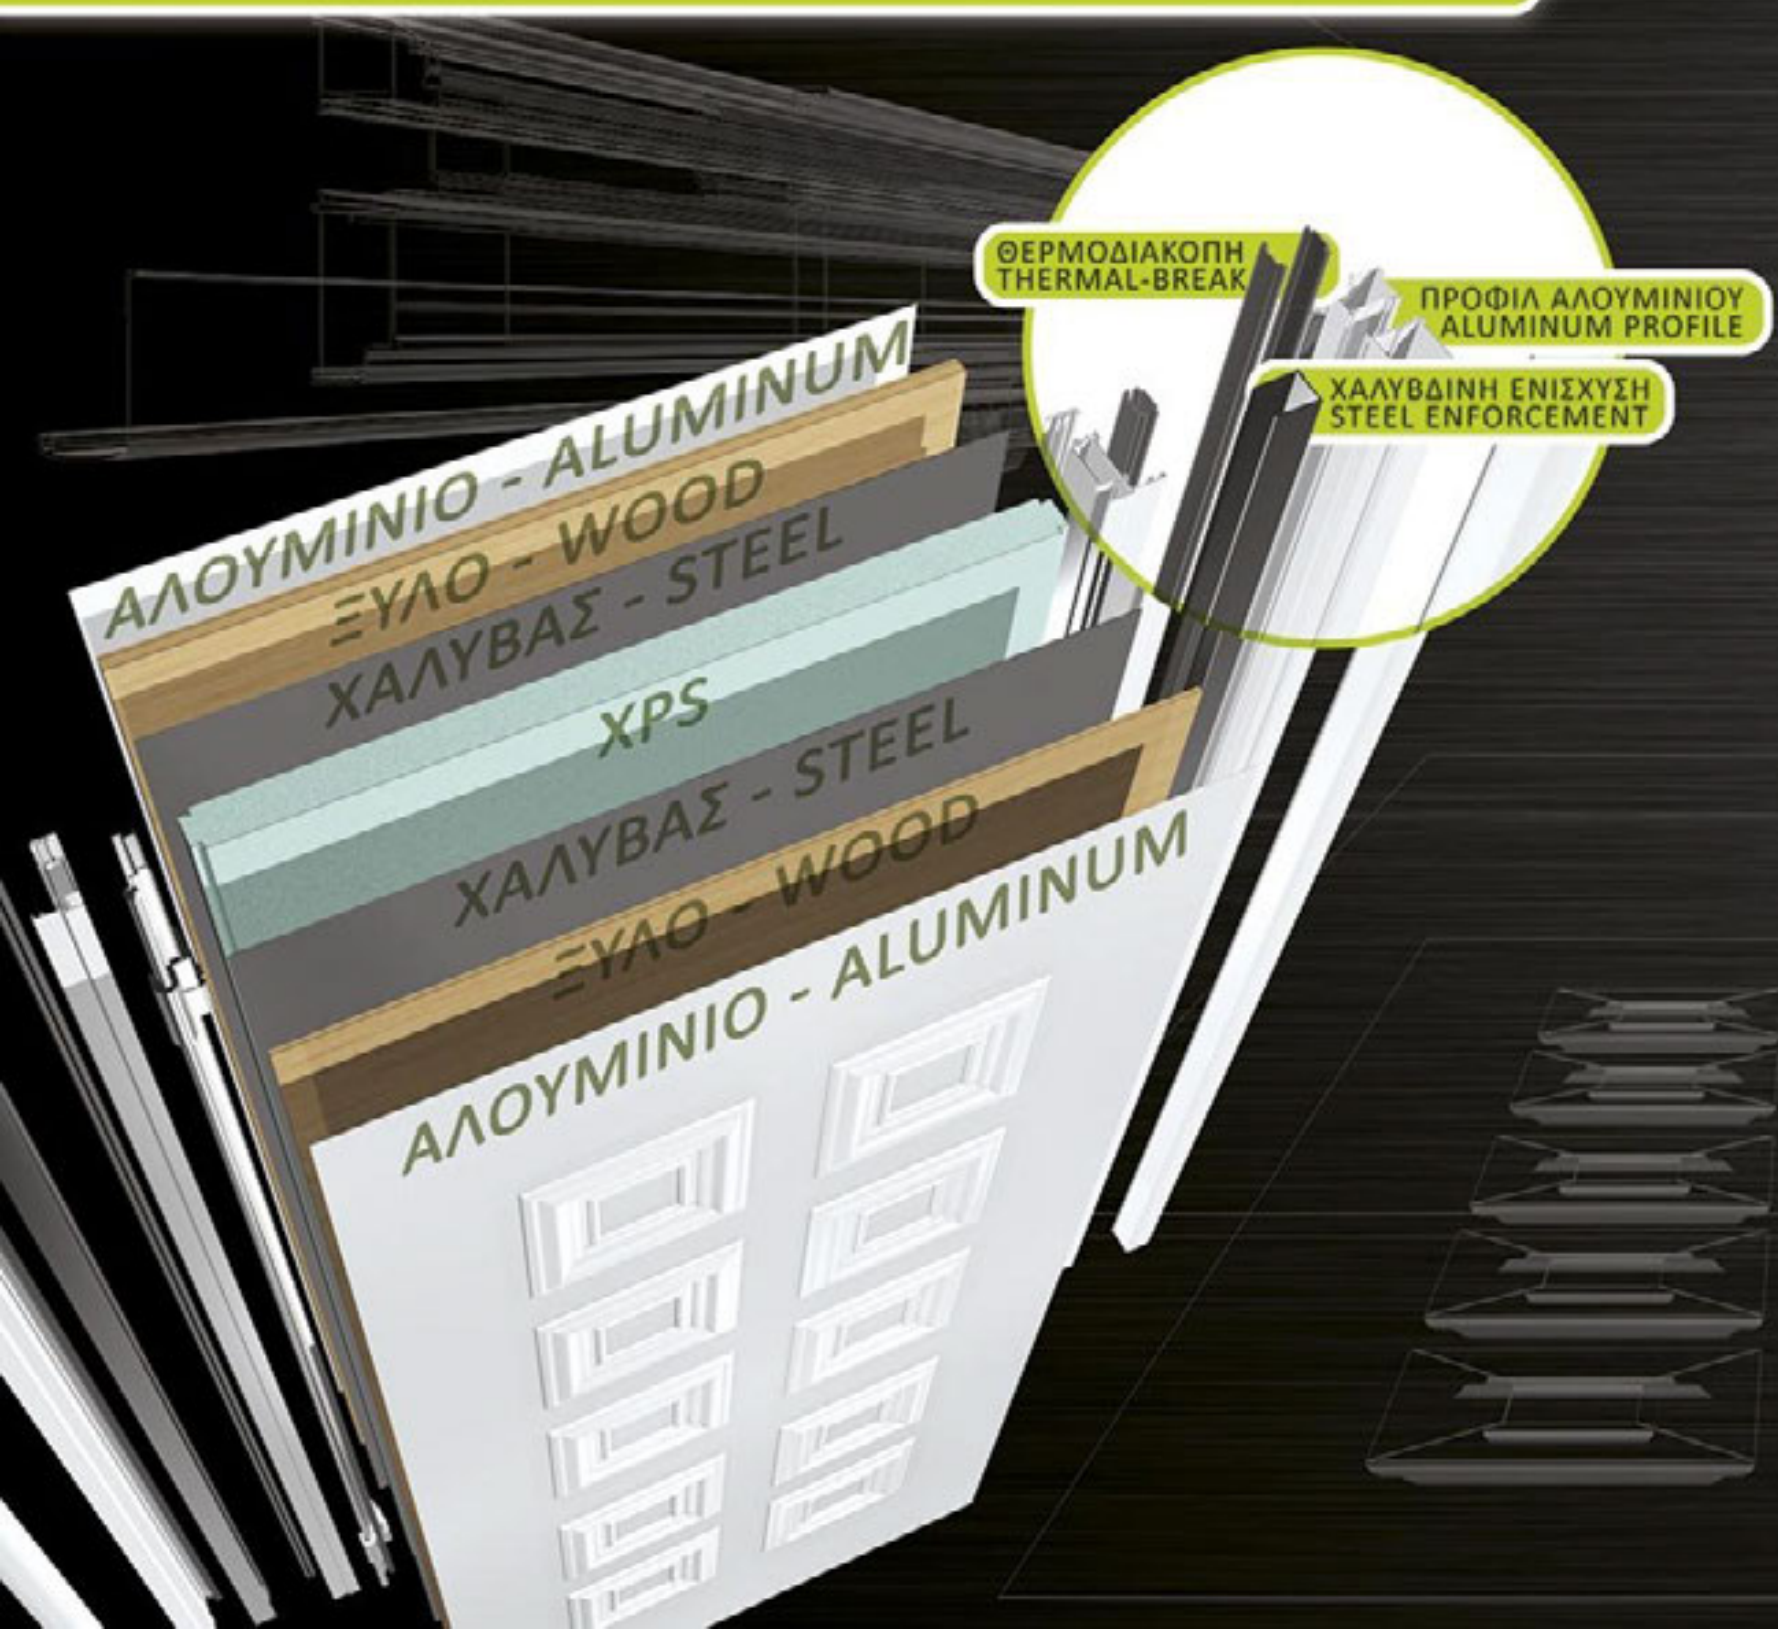

40.8830

40.8800

40.8810

40.8820

40.8830

40.8840

BIO.PANEL

Η σειρά παραδοσιακών πρεσσαριστών πορτών ΒΙΟΡΑΝΕΛ, είναι πάντα επίκαιρη και διαχρονική. Δίνουν την αίσθηση του παραδοσιακού σχεδίου σε συνδυασμό με όλα τα καινοτόμα χαρακτηριστικά του πρεσσαριστού πάνελ.
- Διατίθεται και με θερμοδιακοπή
- Αναλυτικά τεχνικά χαρακτηριστικά στη σελ. 4

Traditional doors with pressed-stamped designs are always timeless, giving the traditional design glamour in combination of the innovation characteristics of pressed panel.
- Also available with thermal-break option
- Detailed technical specifications on page 5