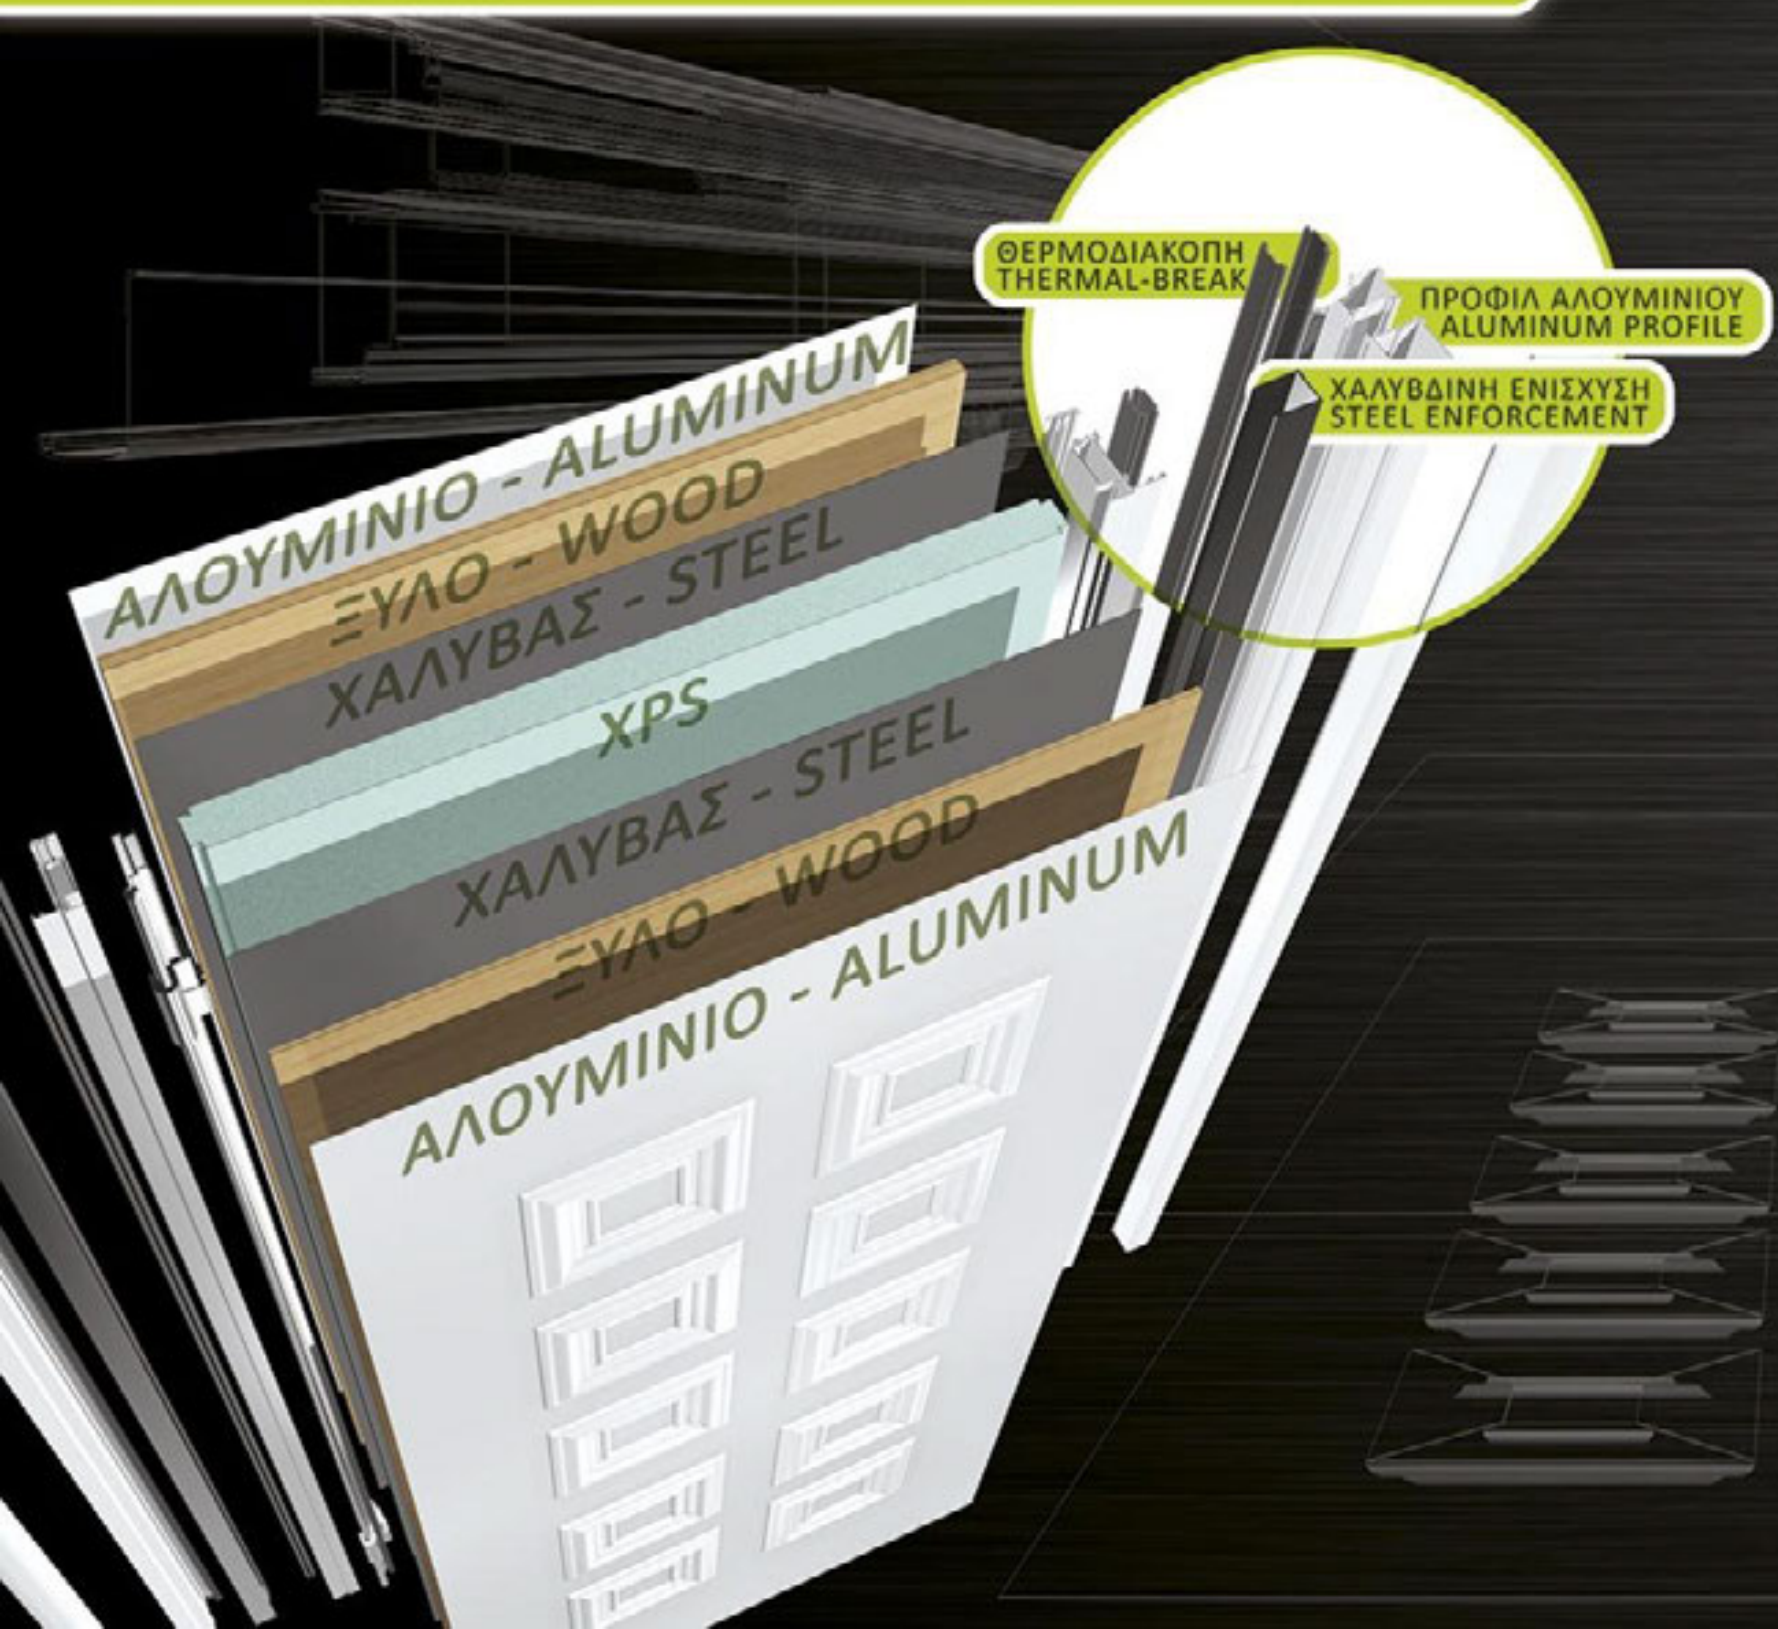

BIO.PANEL

Θωρακισμένες πόρτες με παντογραφικά σχέδια με επένδυση ξύλου.
Η κλασική ομορφιά του ξύλου σε μία σειρά πορτών
που ικανοποιεί και τους πιο απαιτητικούς λάτρεις του ξύλου
-Διατίθεται και με θερμοδιακοπή
-Αναλυτικά τεχνικά χαρακτηριστικά στη σελ. 4

Security doors with pantographic designs and wooden coverings.
The classic beauty of wood in a door line
which will satisfy the most demanding wood lovers
-Also available with thermal-break option
-Detailed technical specifications on page 5