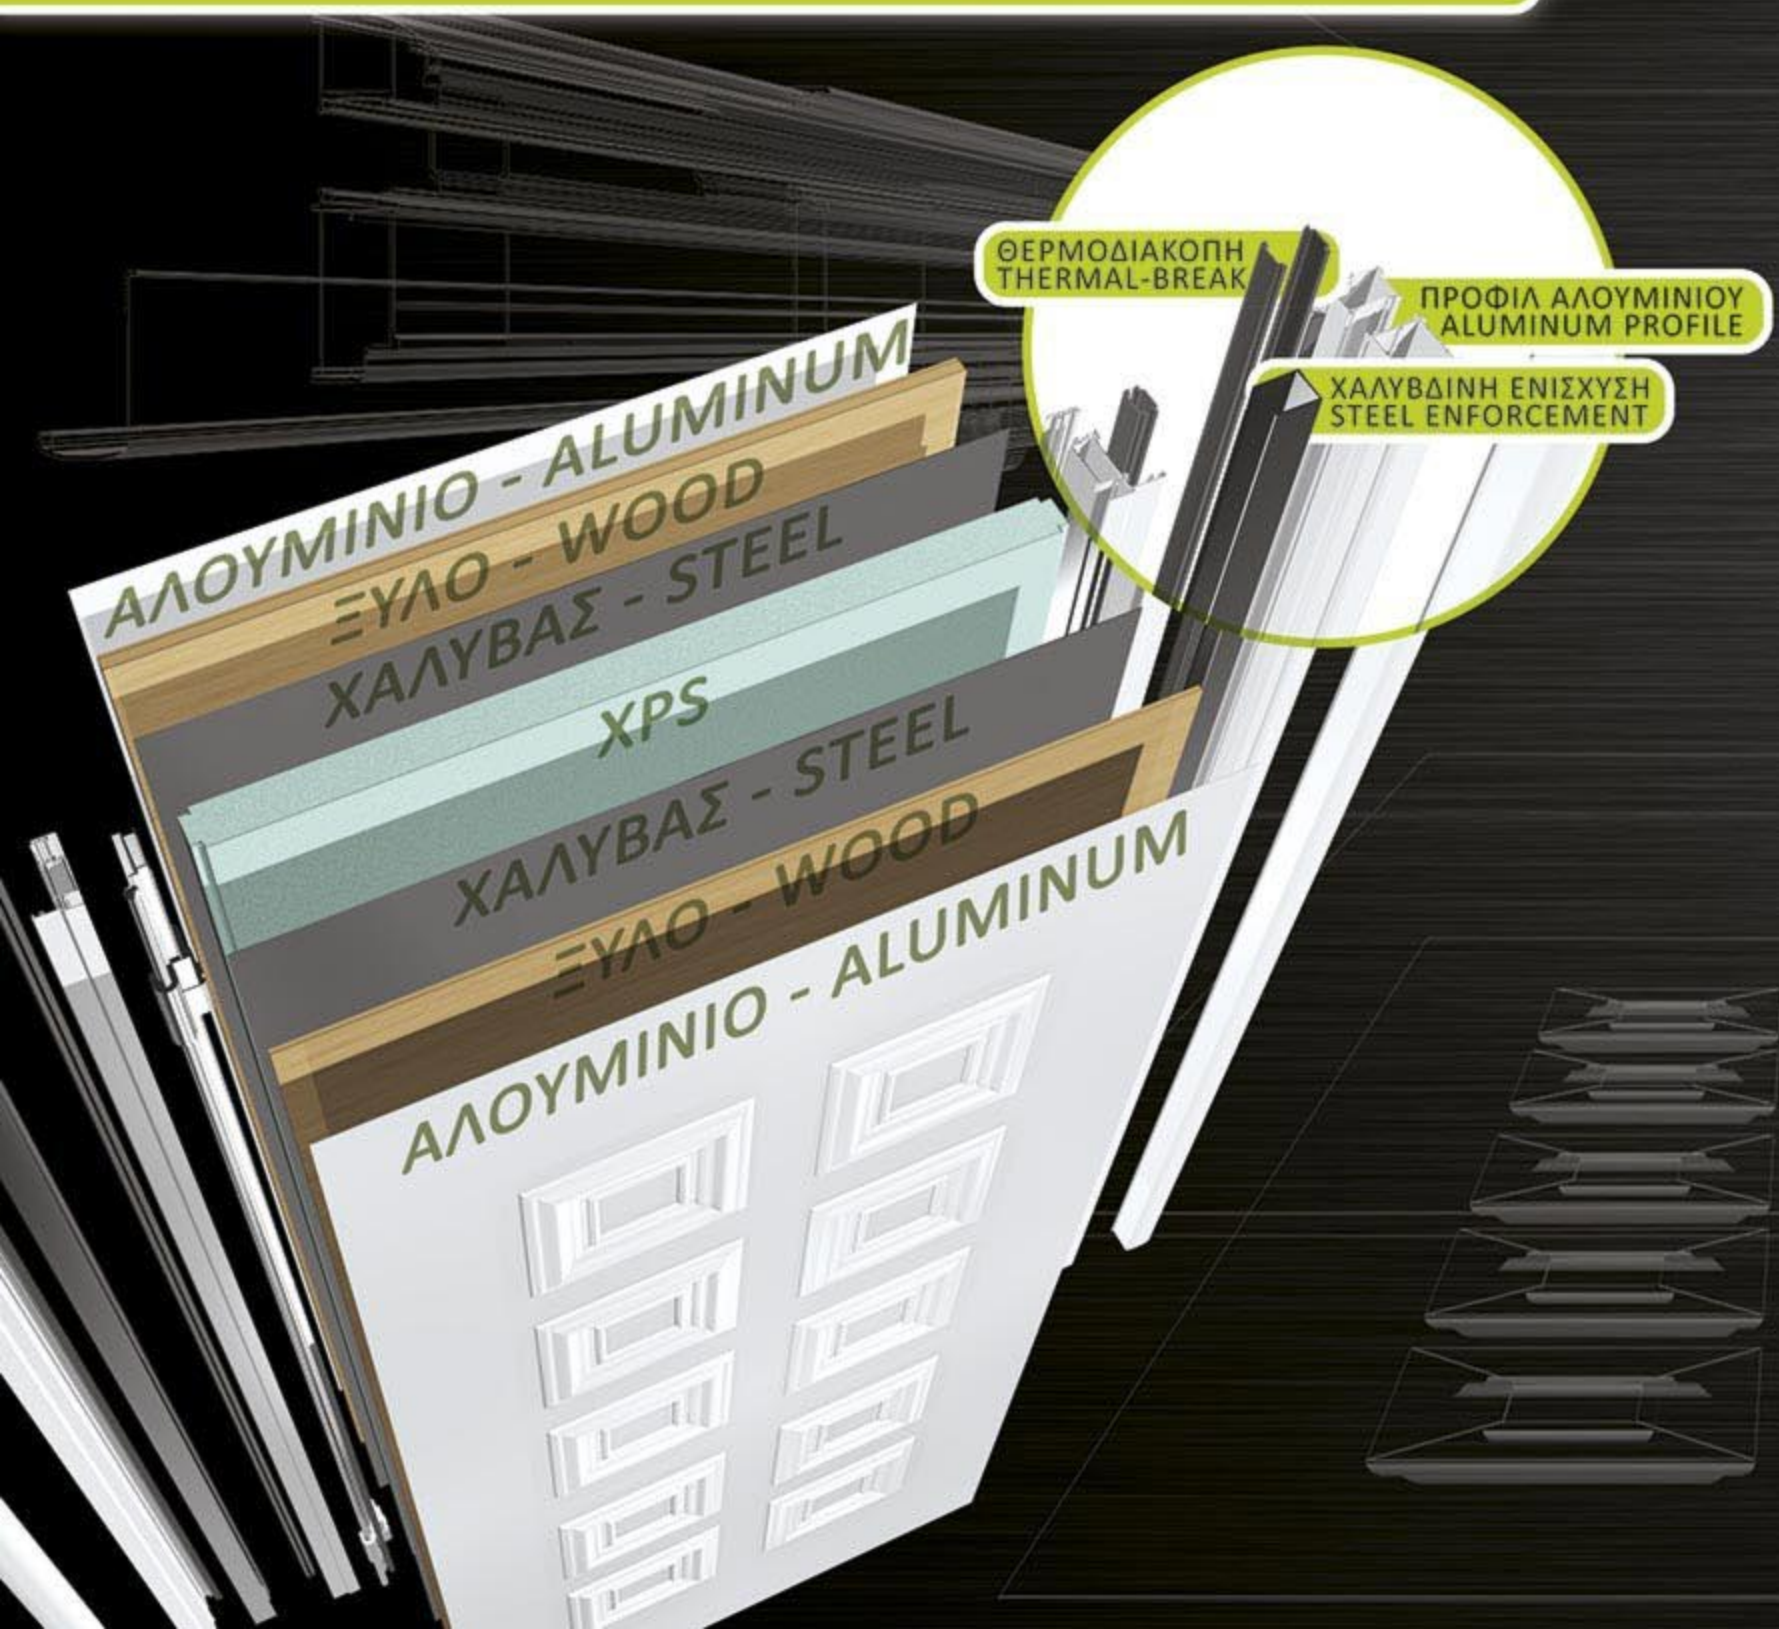

BIO.PANEL

Το διαχρονικό παραδοσιακό μας στυλ, τώρα και στις θωρακισμένες πόρτες ΒΙΟΡΑΝΕΛ. Εδώ και δεκαετίες παραμένουν πρώτες στην προτίμησή σας και έρχονται να συνεχίσουν την «κληρονομιά» αυτή, οι νέες μας ολοκληρωμένες θωρακισμένες πόρτες με προφίλ αλουμινίου.
-Διατίθεται και με θερμοδιακοπή
-Αναλυτικά τεχνικά χαρακτηριστικά στη σελ. 4

Our timeless traditional style, is now available in our security doors. Over the decades they remain first in popularity among your choices and now, the security doors with traditional style, arrive, to preserve this «legacy».
-Also available with thermal-break option
-Detailed technical specifications on page 5

ΘΕΡΜΟΔΙΑΚΟΠΗ
THERMAL-BREAK

ΠΡΟΦΙΛ ΑΛΟΥΜΙΝΙΟΥ
ALUMINIUM PROFILE

ΧΑΛΥΒΔΙΝΗ ΕΝΙΣΧΥΣΗ
STEEL ENFORCEMENT

ΑΛΟΥΜΙΝΙΟ - ALUMINIUM
ΞΥΛΟ - WOOD
ΧΑΛΥΒΑΣ - STEEL

XPS

ΧΑΛΥΒΑΣ - STEEL
ΞΥΛΟ - WOOD

ΑΛΟΥΜΙΝΙΟ - ALUMINIUM