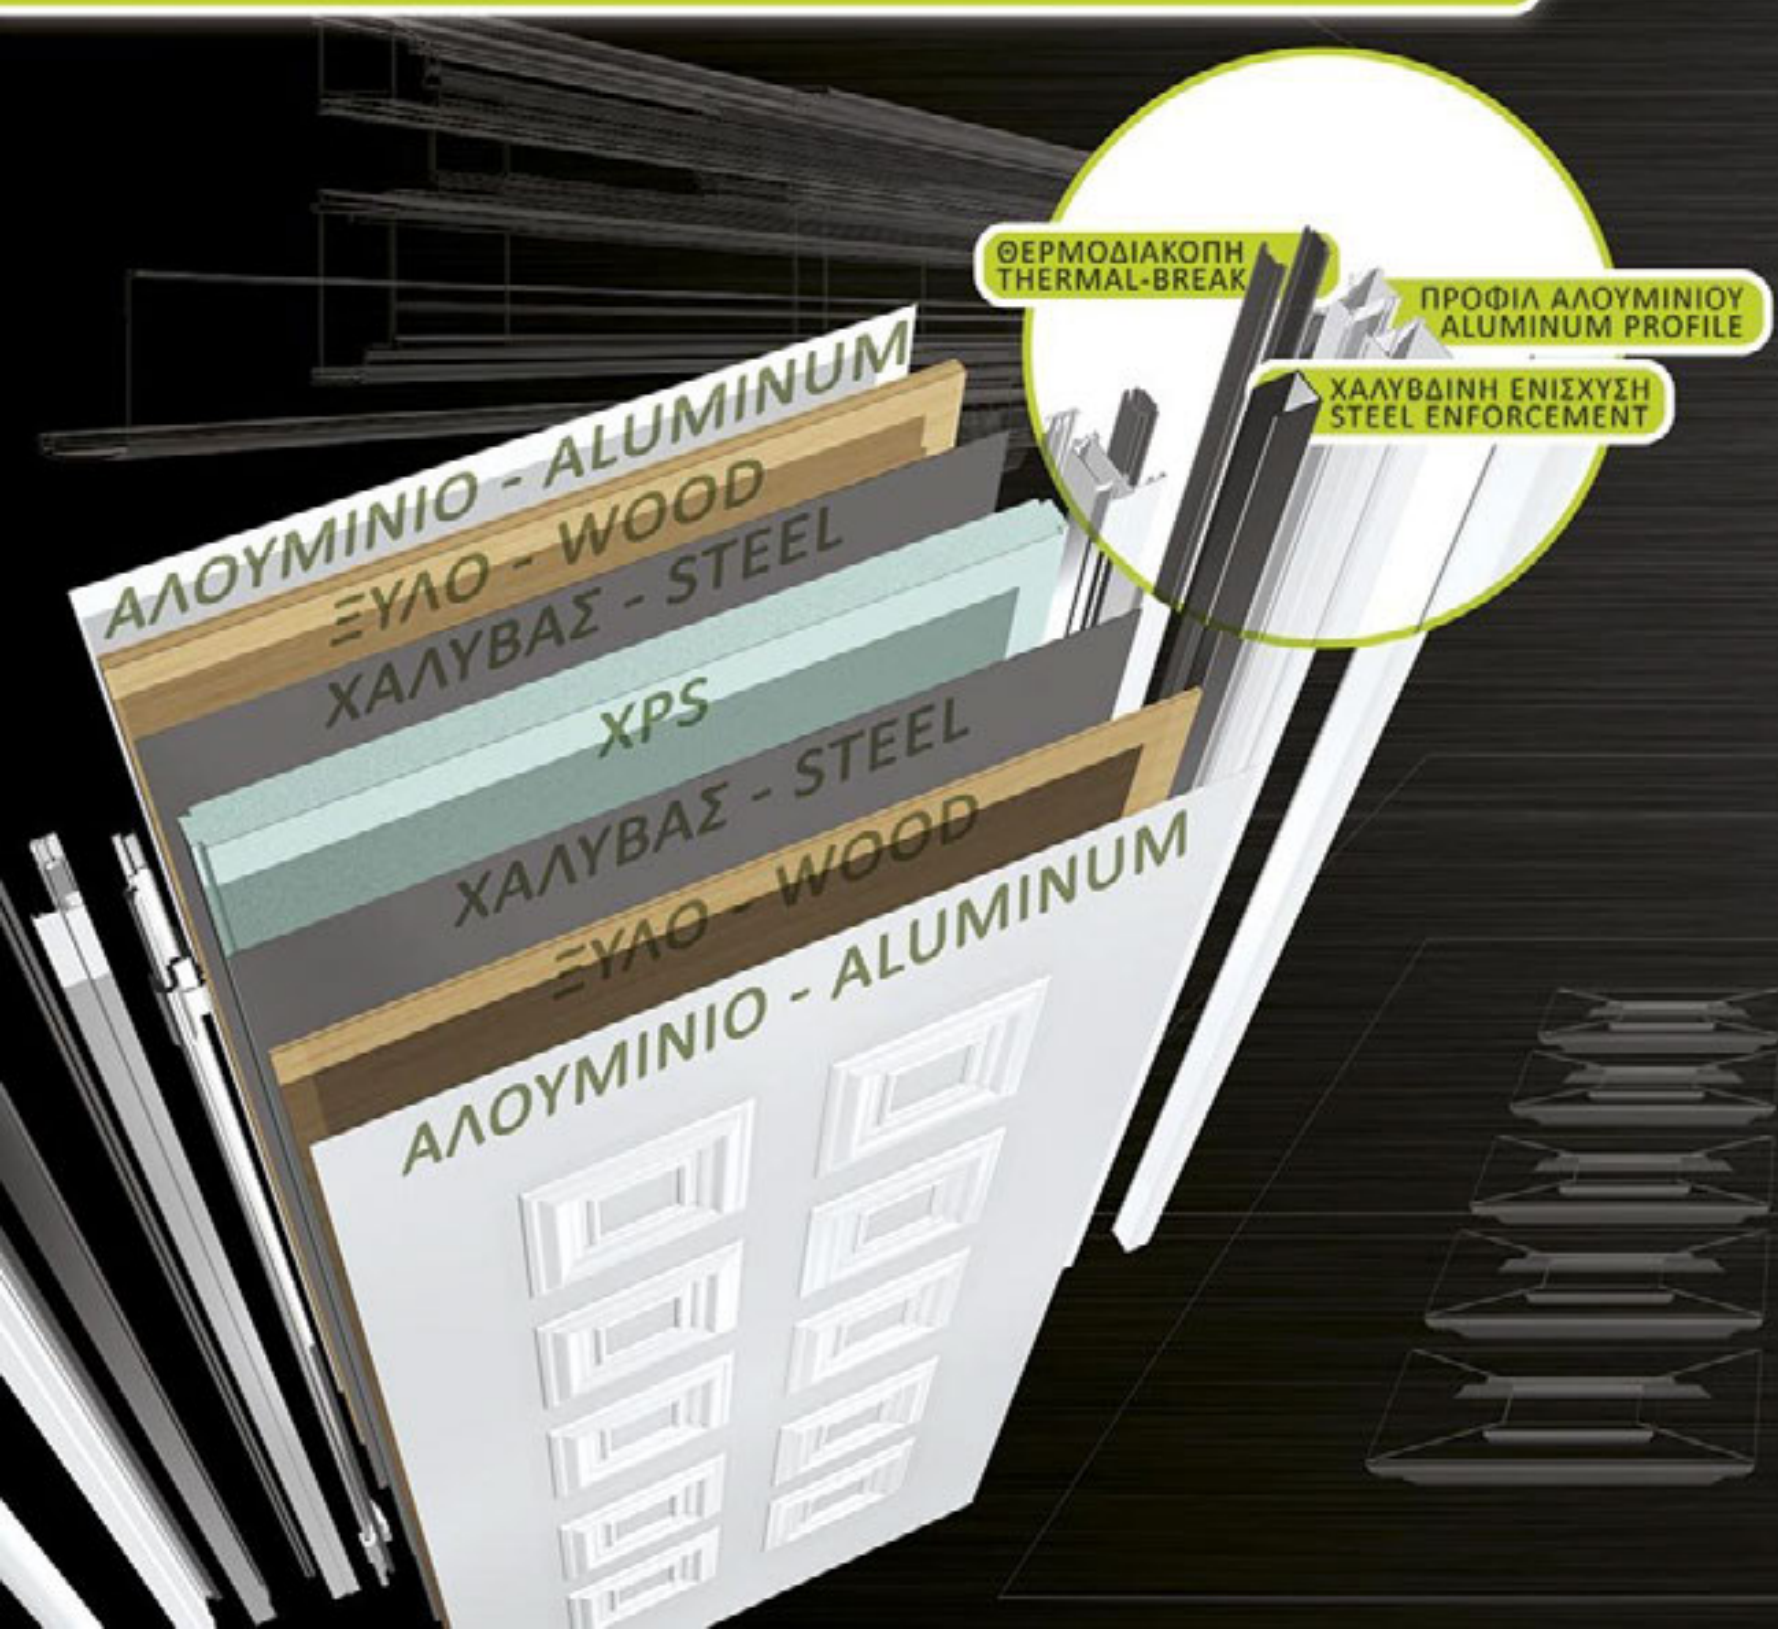

BIO.PANEL

Συνδυάστε την θωρακισμένη πόρτα της επιλογής σας με τα μοναδικά σχέδια φεγγιτών και σταθερών πλαϊνών και δημιουργήστε την δική σας σύνθεση με ή χωρίς κάγκελο. Δώστε το ύφος που θέλετε στον χώρο σας επιτρέποντας στο εξωτερικό φως να εισχωρήσει στο εσωτερικό.
-Διατίθεται και με θερμοδιακοπή
-Αναλυτικά τεχνικά χαρακτηριστικά στη σελ. 4

Combine the armoured door of your choice with the unique drawings of skylights and side frames and create your own composition with or without rail. Give the style that you want in your space allowing the exterior light to penetrate in the interior.
-Also available with thermal-break option
-Detailed technical specifications on page 5