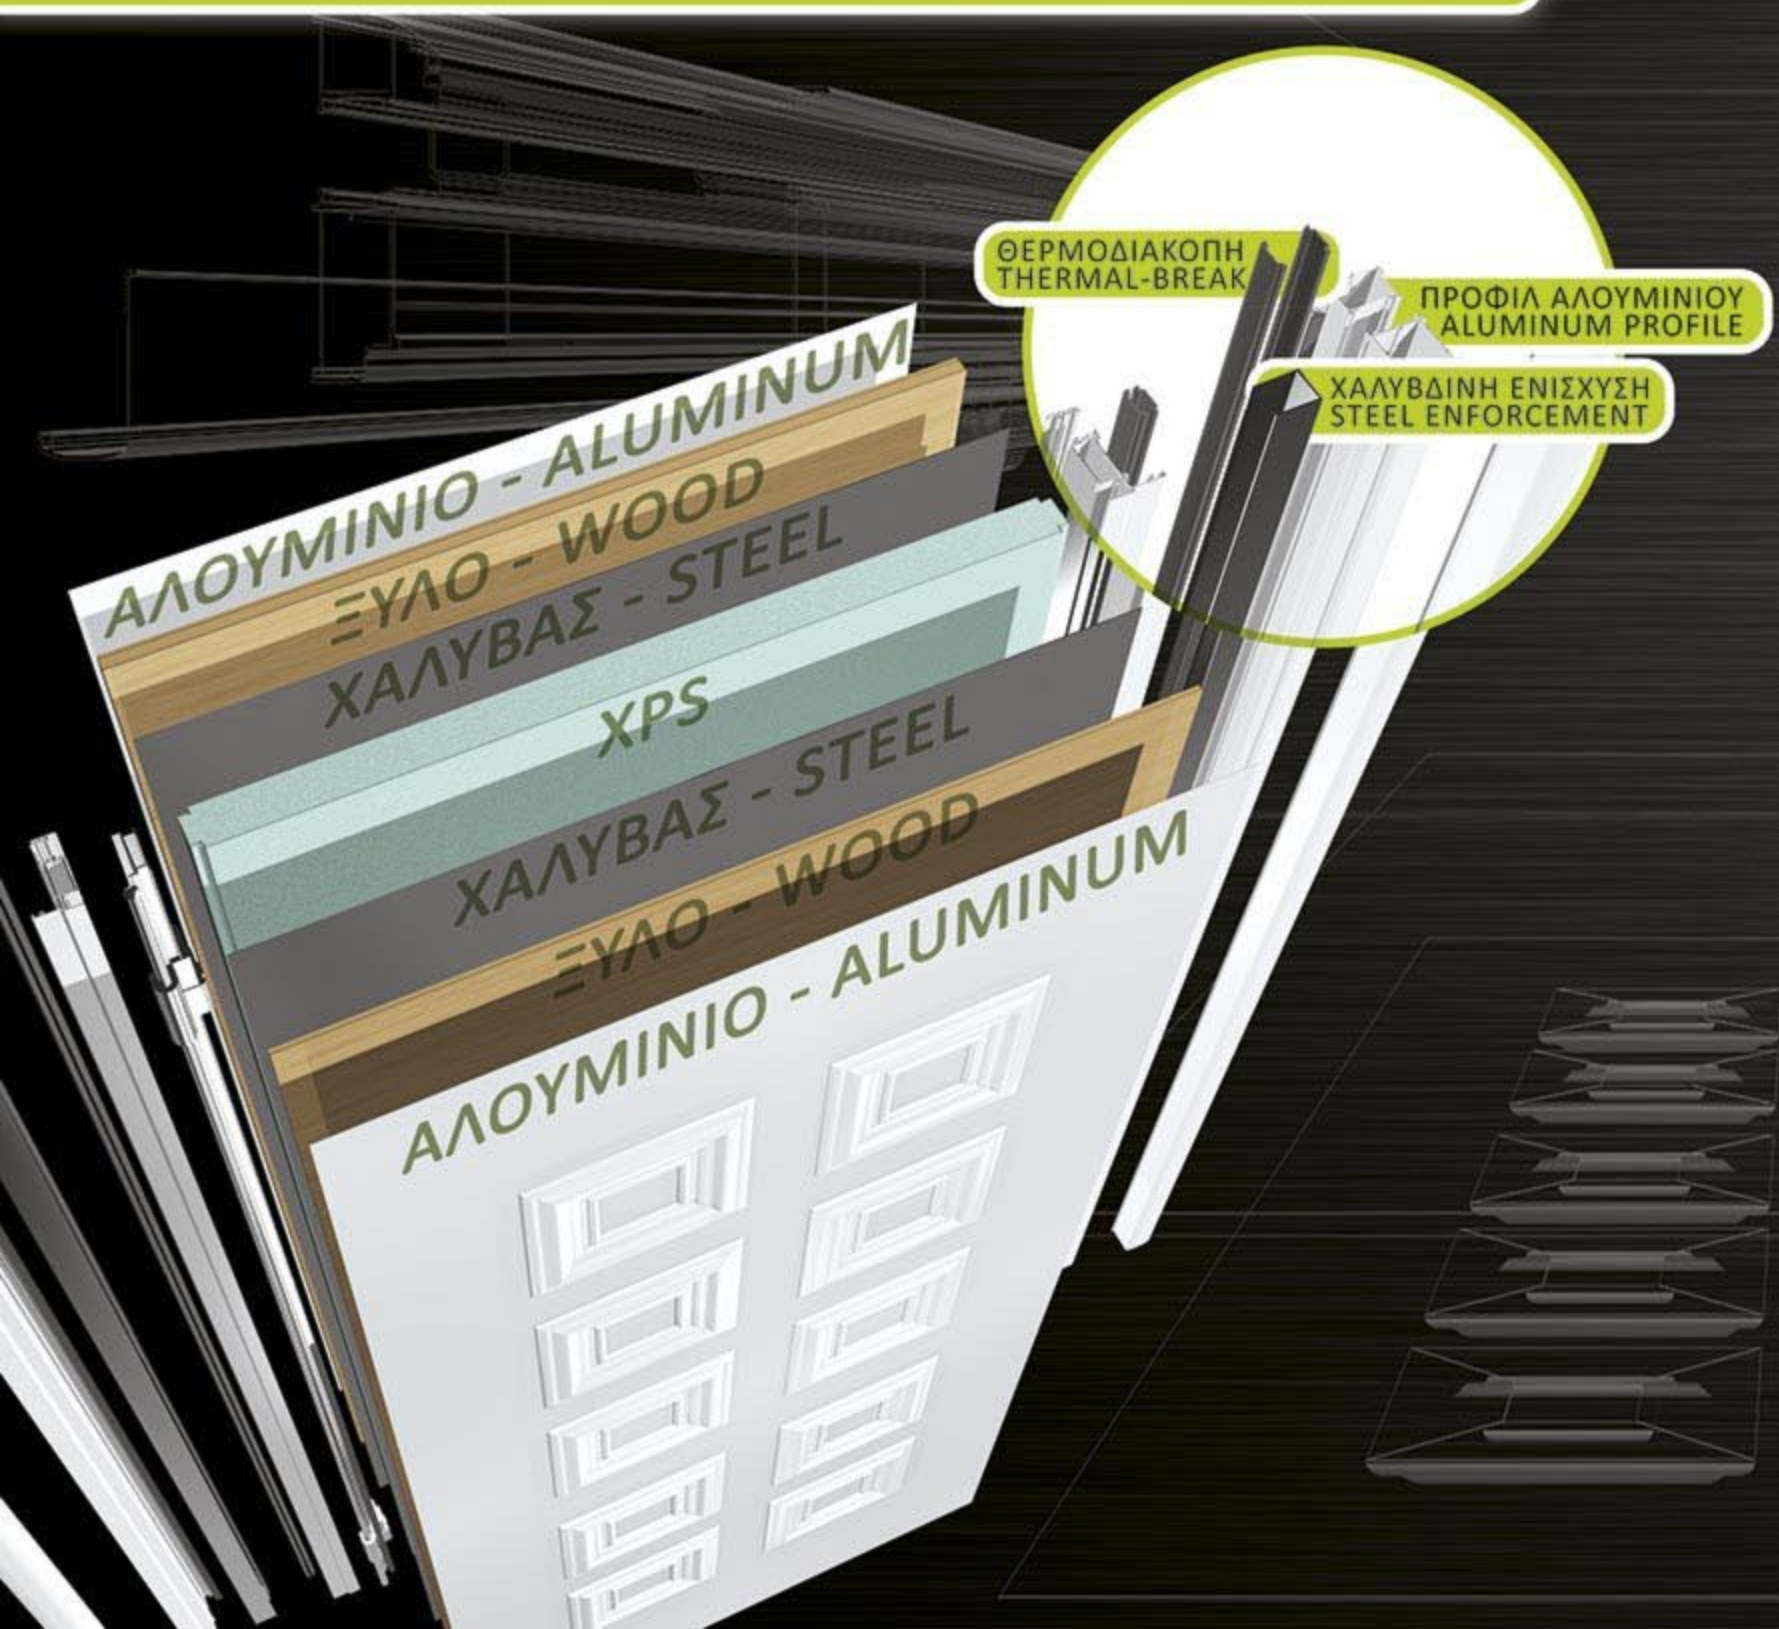

BIO.PANEL

Το διαχρονικό παραδοσιακό μας στυλ, τώρα και στις θωρακισμένες πόρτες ΒΙΟΡΑΝΕΛ. Εδώ και δεκαετίες παραμένουν πρώτες στην προτίμησή σας και έρχονται να συνεχίσουν την «κληρονομιά» αυτή, οι νέες μας ολοκληρωμένες θωρακισμένες πόρτες με προφίλ αλουμινίου.
-Διατίθεται και με θερμοδιακοπή
-Αναλυτικά τεχνικά χαρακτηριστικά στη σελ. 4

Our timeless traditional style, is now available in our security doors. Over the decades they remain first in popularity among your choices and now, the security doors with traditional style, arrive, to preserve this «legacy».
-Also available with thermal-break option
-Detailed technical specifications on page 5