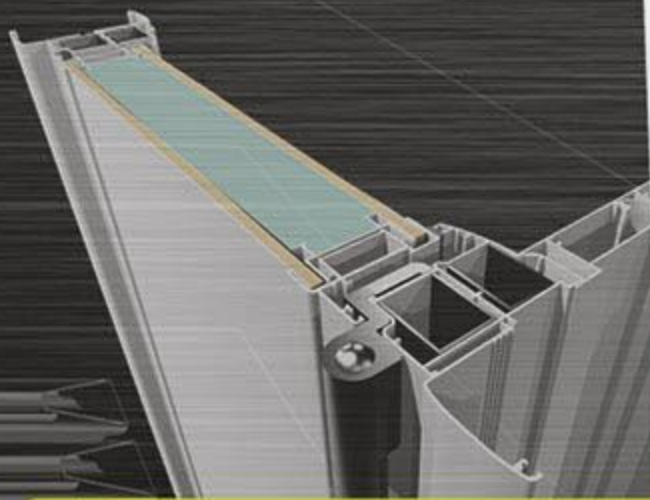

ΘΩΡΑΚΙΣΜΕΝΕΣ ΠΟΡΤΕΣ ΜΕ ΑΝΟΙΓΟΜΕΝΟ ΠΑΡΑΘΥΡΟ

ARMoured DOORS WITH TILT & TURN WINDOW

ΚΩΔ./CODE 1

Η σειρά σχεδίων παραδοσιακών πορτών προσφέρεται στις τιμές τιμοκαταλόγου μας, με το παρόν πόμολο. Οποιαδήποτε άλλη επιλογή πόμολου, γίνεται κατόπιν συνεννόησης και υπάρχει η αντίστοιχη χρέωση για το εκάστοτε πόμολο επιλογής. Τα πόμολα ενδέχεται να αλλάζουν θέση ανάλογα με την διάσταση της πόρτας.

In our price list Traditional doors are delivered with this handle. For any other choice of handle, we have to make an extra arrangement and charge for each choice. Door handle may be in a different position, which depends on the size of the door.

Οι πόρτες που παρουσιάζονται στις παρακάτω σελίδες είναι προϊόν σχεδίασης. Τα χρώματα και τα σχέδια ενδέχεται να απέχουν από την πραγματικότητα.

The doors that are presented in the following pages are drawings. The colors and the designs may probably differ from the reality.

40.8661.K5