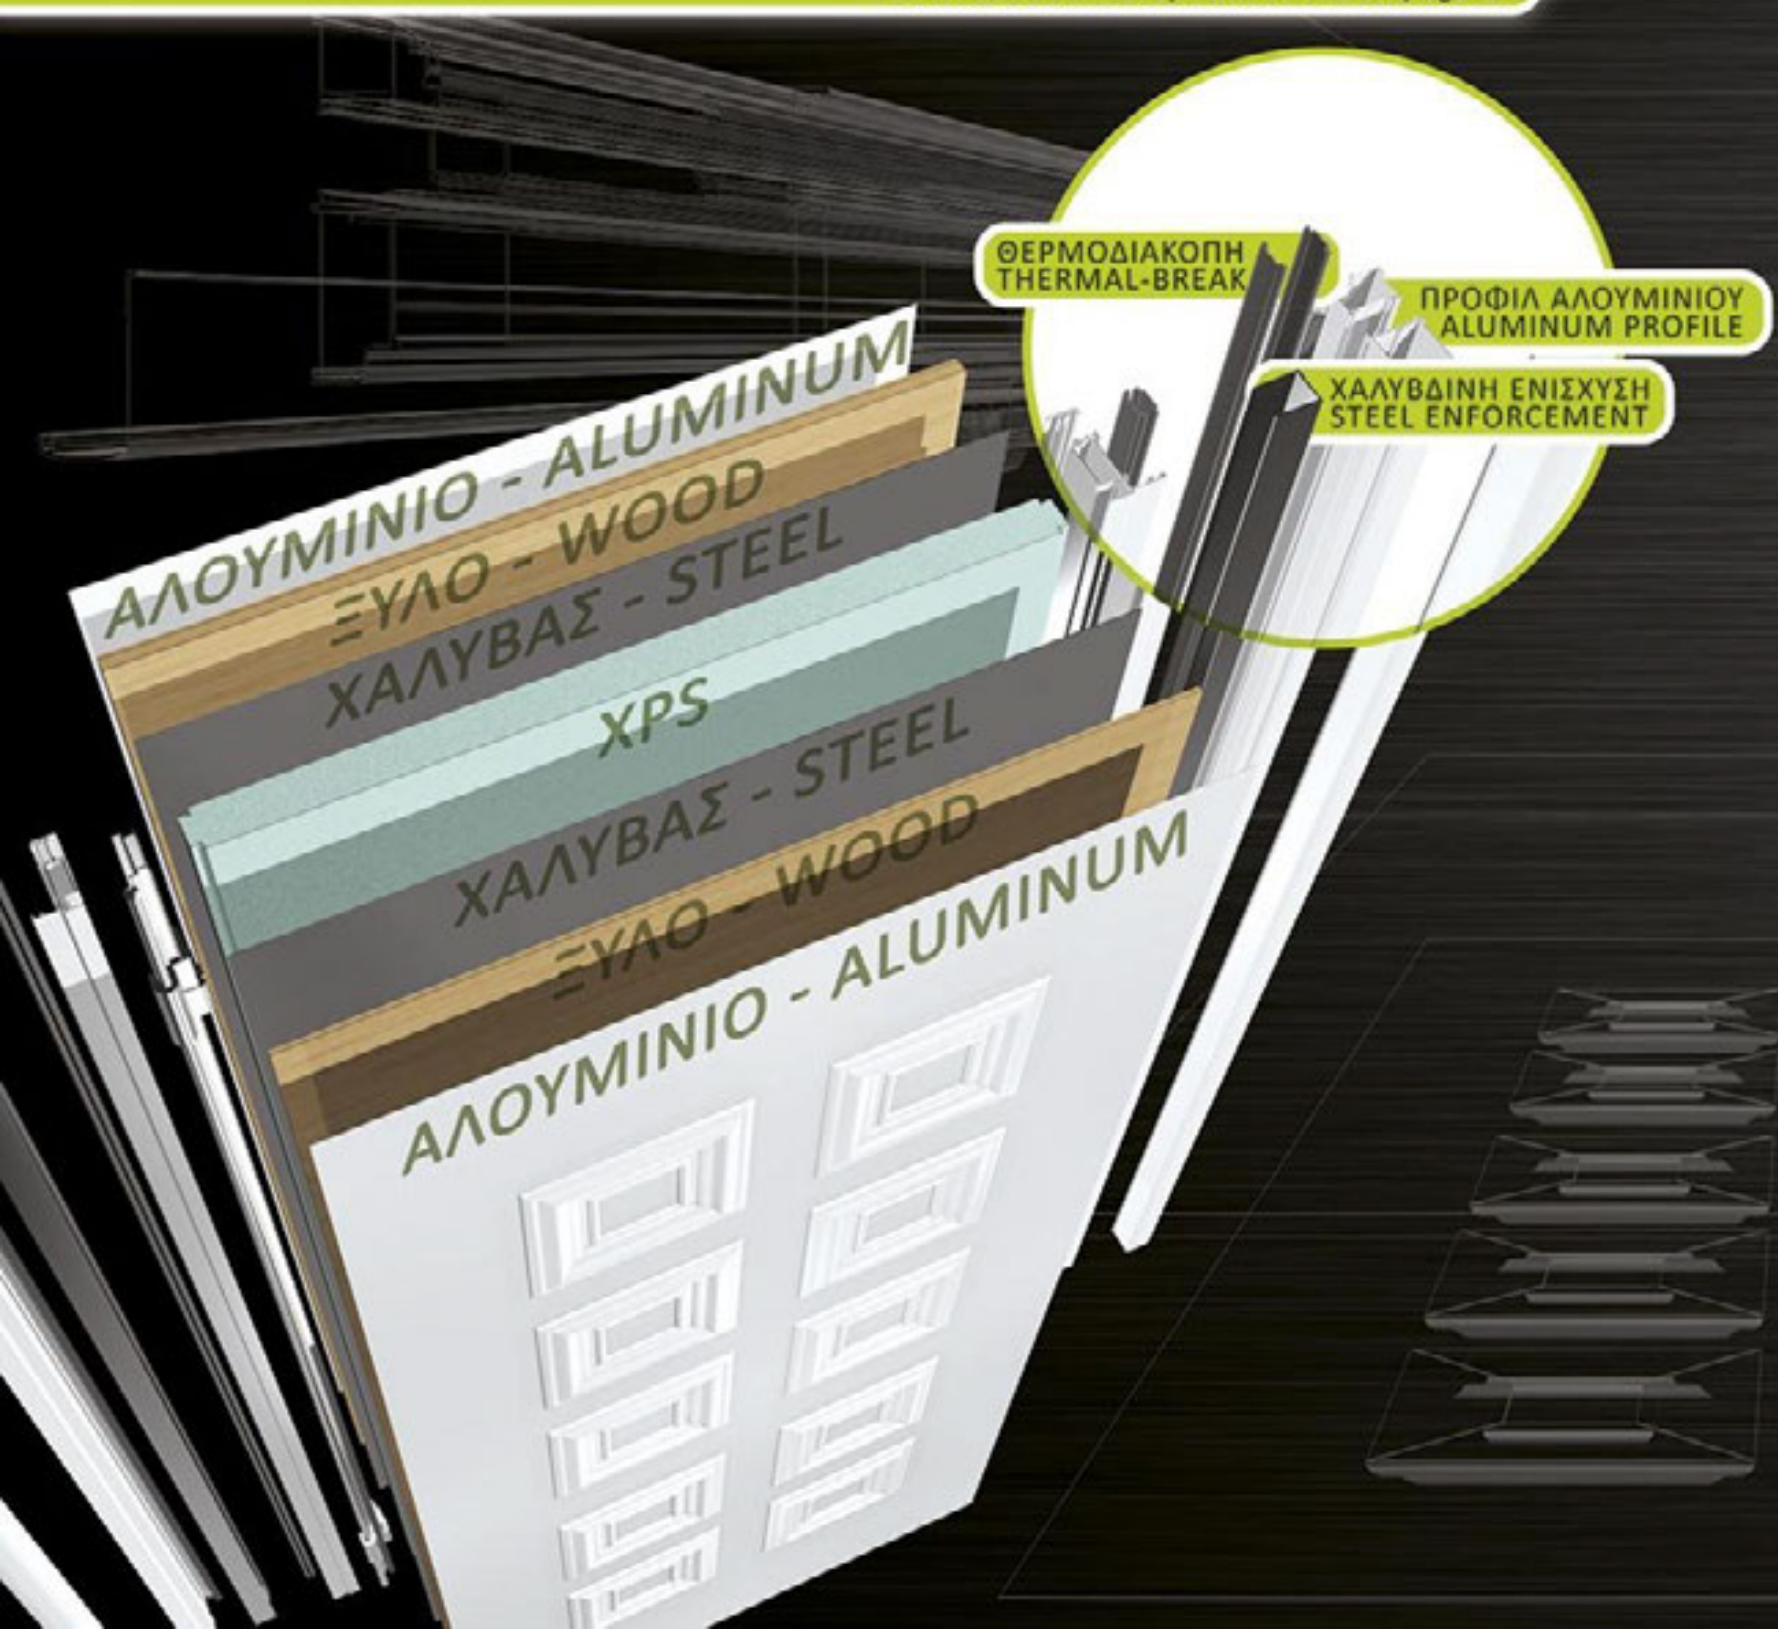

BIO.PANEL

Τα πολυποίκιλα και αναρίθμητα ουσιαστικά, σχέδια, της πρεσσαριστής πόρτας ΒΙΟΡΑΝΕΛ, είναι πάντα επίκαιρα και διαχρονικά. Δίνουν λύση σε οποιοδήποτε δίλημμα επιλογής σχεδίου. Πάντα θα βρείτε ανάμεσα στα μοντέλα μας, το ιδανικό, δικό σας σχέδιο.
-Διατίθεται και με θερμοδιακοπή
-Αναλυτικά τεχνικά χαρακτηριστικά στη σελ. 4

The various and literally endless designs of our pressed doors, are always modern and timeless. They are the solution to any design selection dilemma. You will always find among our models, you very own, ideal design.
-Also available with thermal-break option
-Detailed technical specifications on page 5