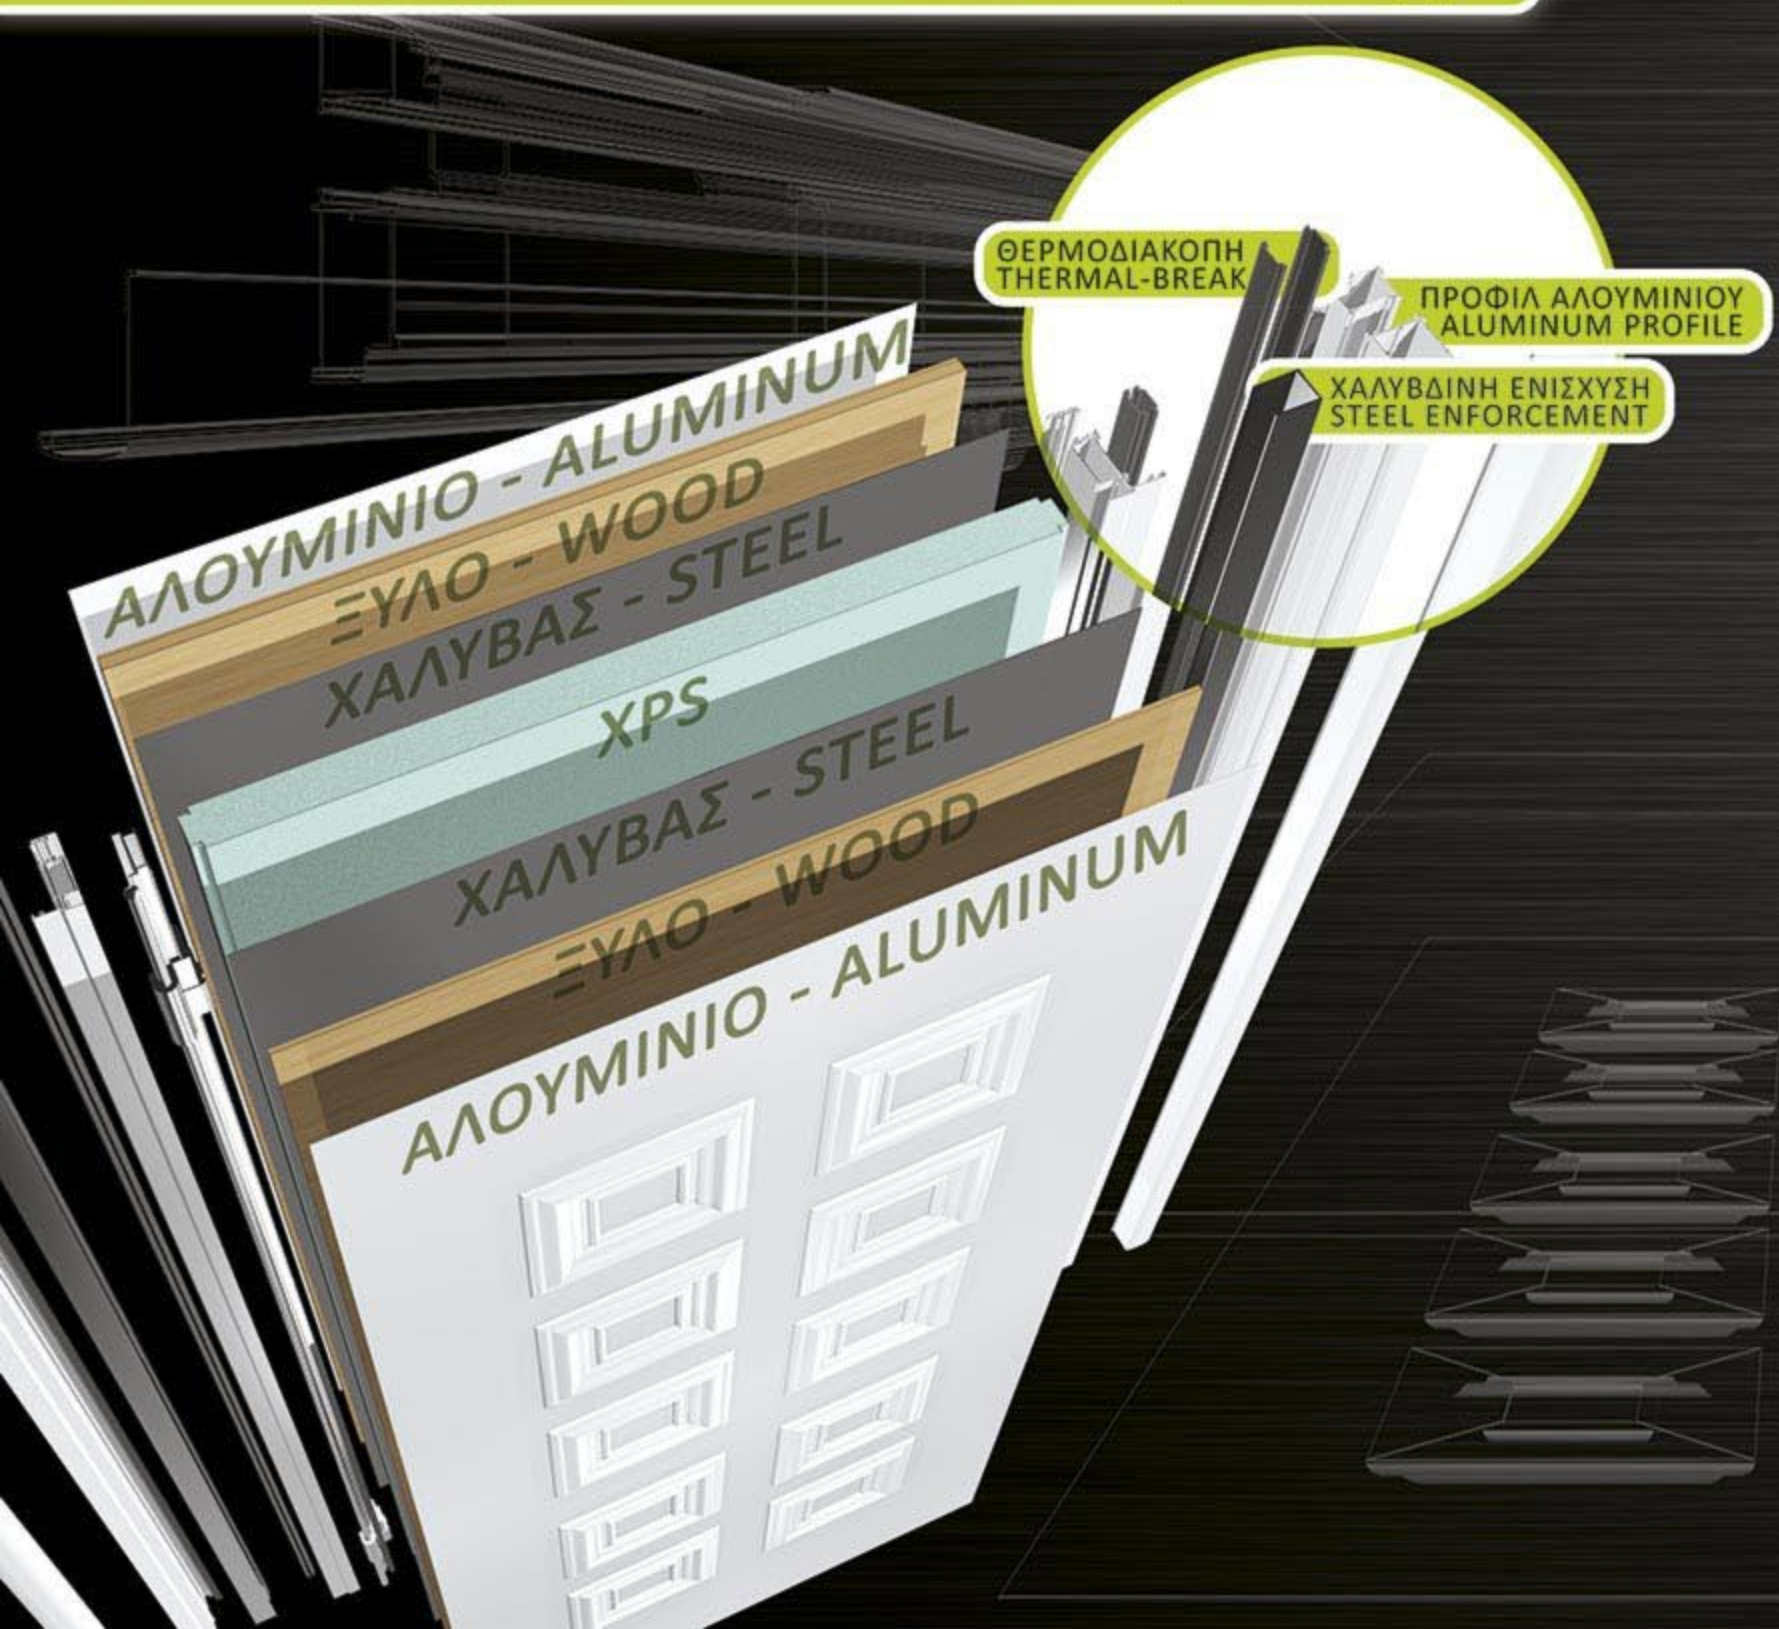

BIO.PANEL

Η ήδη επιτυχημένη νέα σειρά μας Μοντέρνα πάνελ αλουμινίου με INOX διακόσμηση, διατίθεται τώρα και σε ολοκληρωμένη θωρακισμένη πόρτα, έτοιμη για εγκατάσταση. Διαλέξτε ένα από τα πολυάριθμα σχέδιά μας και δώστε μιά φρέσκια σύγχρονη όψη στον χώρο σας.

-Διατίθεται και με θερμοδιακοπή
-Αναλυτικά τεχνικά χαρακτηριστικά στη σελ. 4

Our already successfull range of Modern style panels with INOX decoration, is now also available as a complete armoured door, ready for installation.

Choose one of our numerous designs and give your environment a fresh modern look.

-Also available with thermal-break option.
-Detailed technical specifications on page 5.