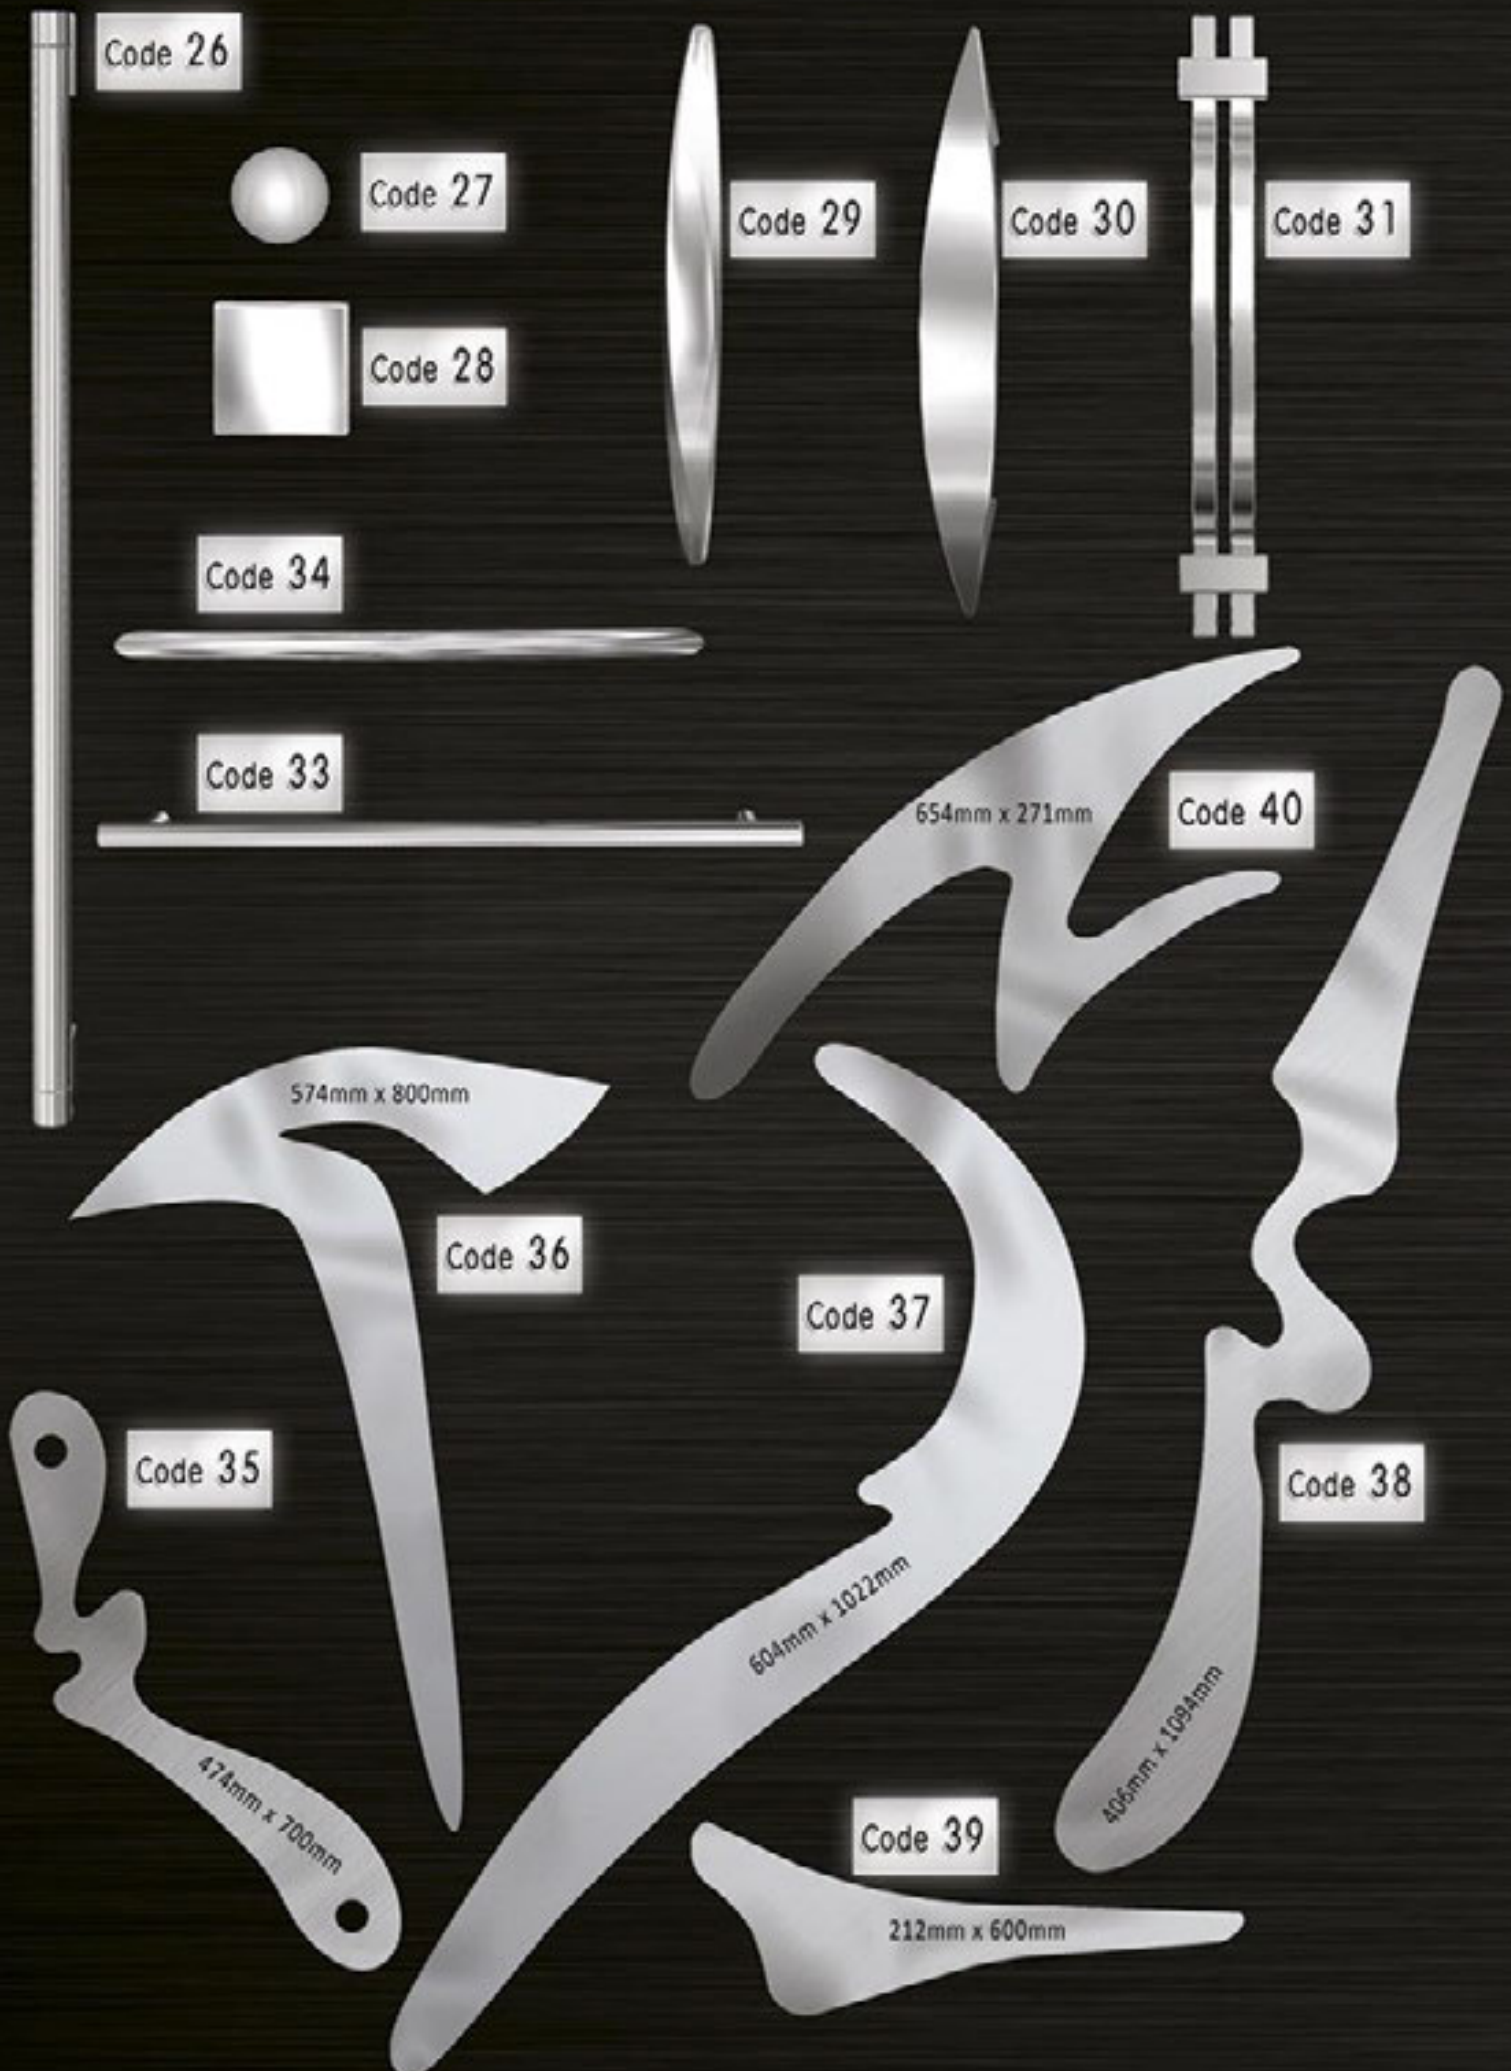

Kωδ. 17

Kωδ. 25

ΠΟΜΟΛΑ - ΑΞΕΣΟΥΑΡ

HANDLES - ACCESSORIES

BIO.PANEL

Κατασκευάζονται και κατόπιν παραγγελίας
σε οποιοσδήποτε διαστάσεις, σχέδια, χρώματα, ποιότητες καπλαμά
(ανιγκρέ - δρυς - κερασιά κ.α.) και με 3 ποιότητες επενδύσεων από ξύλο,
security glass (τζάμι ασφαλείας) & αλουμίνιο.