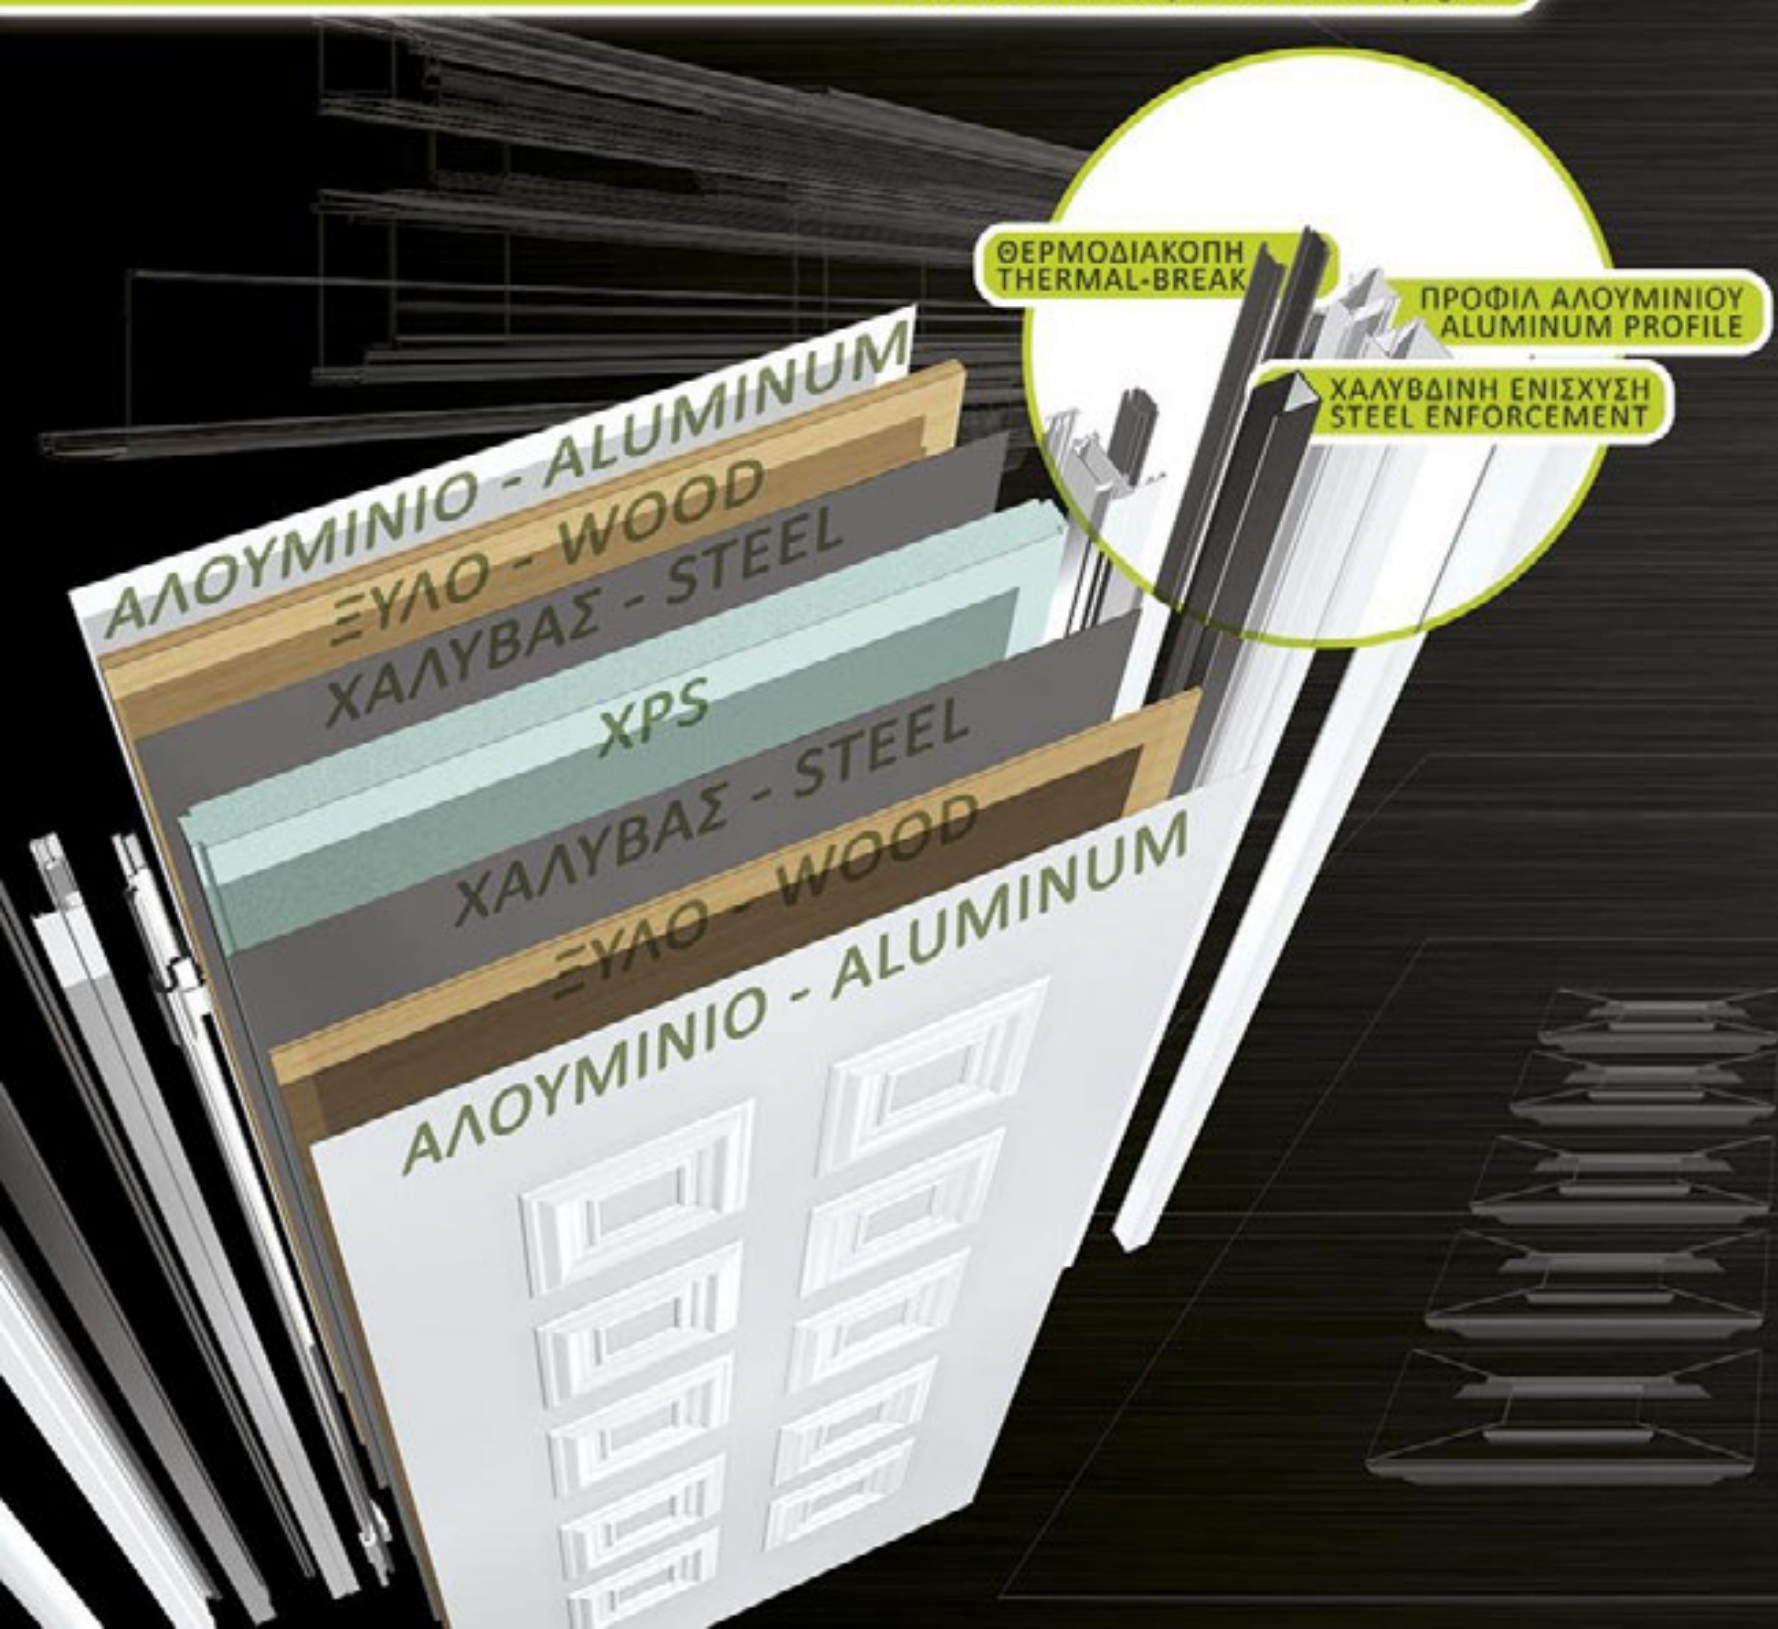

BIO.PANEL

Μια μοναδική καινοτομία στον χώρο της θωρακισμένης πόρτας αλουμινίου. Τρίπλεξ τζάμι ασφαλείας (πρόσοψη και πίσω όψη) με κλασσικά και μοντέρνα διαχρονικά σχέδια, τα οποία μπορούν να γίνουν και με δική σας υπόδειξη δίνοντάς μας οποιοδήποτε μοτίβο, ώστε να ταιριάζει ακριβώς με τον διάκοσμο του περιβάλλοντα χώρου σας. Το τρίπλεξ τζάμι ασφαλείας είναι αδιαφανές και εξαιρετικά ανθεκτικό.
-Διατίθεται και με θερμοδιακοπή
-Αναλυτικά τεχνικά χαρακτηριστικά στη σελ. 4

A unique innovation in the field of security doors. Triplex security glass, (on front and rear side), with classical and timeless modern designs, which can also be created according to your suggestions, so that they fit completely in your surrounding area. The triplex glass is opaque and extremely durable.
-Also available with thermal-break option
-Detailed technical specifications on page 5