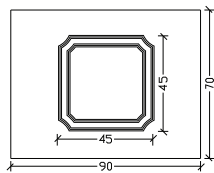

Η πρόταση της VERPAN και στο αλουμίνιο!!!

Η VERPAN παρουσιάζει τη δική της πρόταση στα πρεσσαριστά πάνελ αλουμινίου. Νέα σχέδια και πρωτότυπα τζάμια συνθέτουν μια εντυπωσιακή collection.

VERPAN' s aluminum proposal!!!

VERPAN presents her own proposal to pressed aluminum panels. New designs and unique glasses compose an impressive collection.

TAMPLADAKIA | SPECIAL COMPOSITE

ALU 041