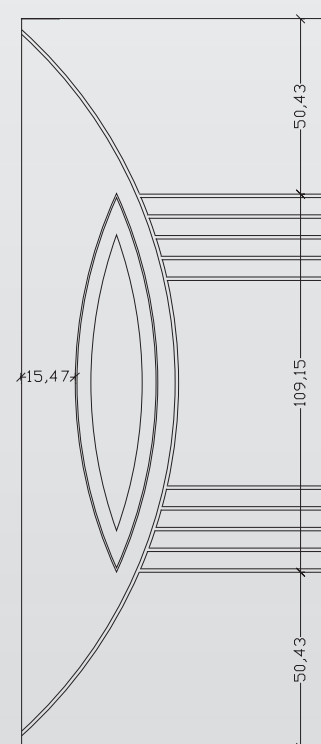

ALU 1030

Ένα πάνελ - μια ζωή!!!

Εμπιστευτείτε την τεχνογνωσία της εταιρίας μας. Διαλέξτε ένα πάνελ αλουμινίου VERPAN και αλλάξτε το μόνο όταν εσείς το αποφασίσετε.

Η αλλαγή πάνελ λόγω θραύσης κρυστάλλων είναι πλέον παρελθόν!!!

A panel ...for a lifetime!!!

Trust the know-how of our company. Choose a VERPAN aluminium panel and replace it only when you decide. Changing panels due to glass breaking is a past.

Με υψηλό συντελεστή θερμικής αγωγιμότητας.
With high coefficient of thermal insulation.