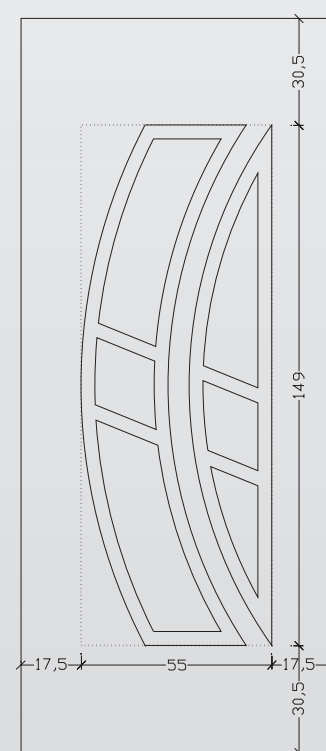

ALU 1233 F1

ALU 1241 F65

ALU 1240

ALU 1241 F62

ALU 1240

Ανακαλύψτε αυτό που σας ταιριάζει!!!

Επιλέξτε ανάμεσα σε 60 και πλέον σχέδια και άλλα τόσα κρύσταλλα, διαλέξτε το χρώμα που σας αρέσει και ανακαλύψτε το πάνελ VERPAN που ανταποκρίνεται περισσότερο στο δικό σας στυλ.