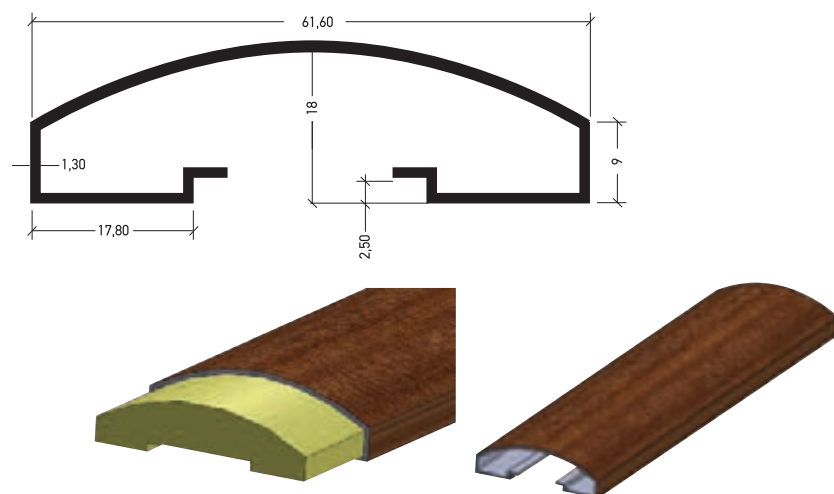

ΜΠΑΣΚΙ ΑΛΟΥΜΙΝΙΟΥ / ALUMINUM EXTRENAL TRIM