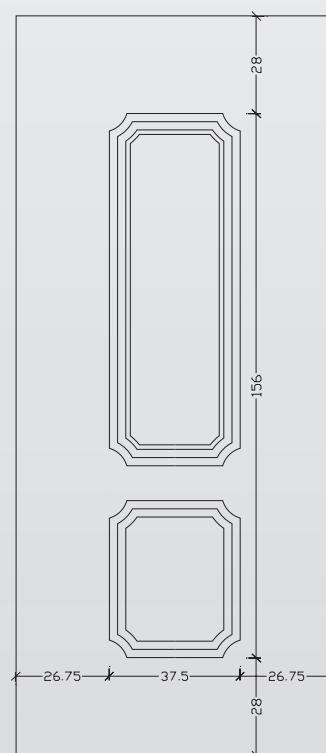

ALU 6090

Κλασική πολυτέλεια!!!

Σχέδια κλασικά και λιτά
για εσάς που ο χώρος σας το απαιτεί.

Classic luxury!!!

Classic and minimal designs
where the space dictates them.

Με υψηλό συντελεστή θερμικής αγωγιμότητας.
With high coefficient of thermal insulation.