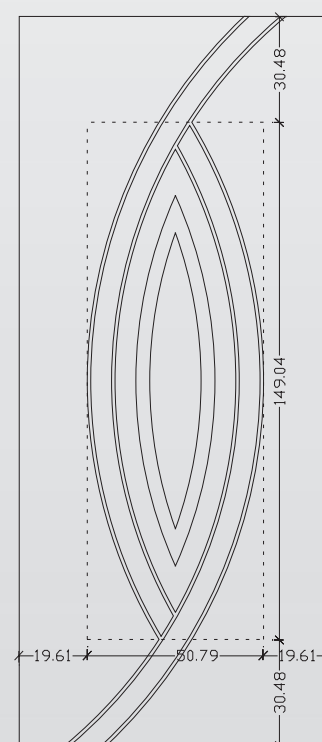

ALU 1010

Πάνελ αλουμινίου VERPAN!!!

Με σημείο αναφοράς την υποδειγματική κατασκευή τους, με αυστηρές και έγκυρες μετρήσεις και πιστοποιήσεις, η VERPAN παρουσιάζει την καινούρια της σειρά σε πάνελ ΑΛΟΥΜΙΝΙΟΥ. Επιλέξτε τα σε βαφή της αρεσκείας σας ή σε Renolit foil.

VERPAN Aluminium Panel!!

The exemplary construction is a point of reference. With strict and accurate measurements and qualifications, VERPAN is presenting her new aluminium panel series. Select them with the color of your choice or in Renolit foil.

Με υψηλό συντελεστή θερμικής αγωγιμότητας.
With high coefficient of thermal insulation.