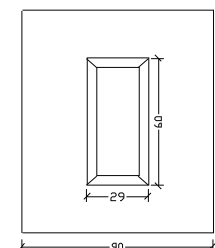

Η πρόταση της VERPAN και στο αλουμίνιο!!!

Η VERPAN παρουσιάζει τη δική της πρόταση στα πρεσσαριστά πάνελ αλουμινίου. Νέα σχέδια και πρωτότυπα τζάμια συνθέτουν μια εντυπωσιακή collection.

VERPAN' s aluminum proposal!!!

VERPAN presents her own proposal to pressed aluminum panels. New designs and unique glasses compose an impressive collection.

TAMPLADAKIA | SPECIAL COMPOSITE

ALU 048

ΧΕΡΟΥΛΙΑ-ΛΑΒΕΣ | HANDLES

	D	L
V 1	100	265
V 2	195	255
V 50	195	300
V 11	200	250
V 701	217	260
V 140	275	470

	D	L
V 145	360	500
	600	800
	800	1000
	1000	1200

	D	L
V 146	600	800
	800	1000
	1000	1200

	D	L
V 170 - V 171	230	400
	360	500
	450	650
	600	800
	800	1000
	1000	1200
	1200	1400
	1800	2000