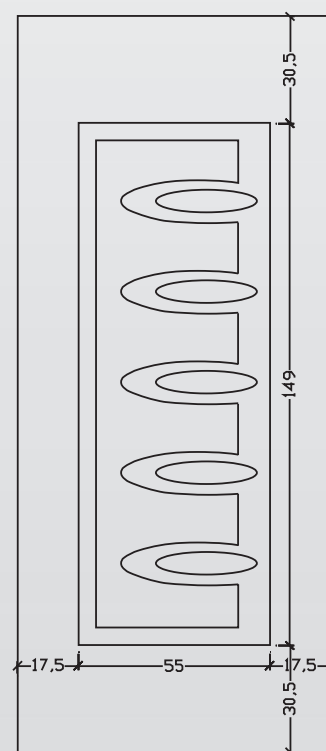

ALU 1240

Ανακαλύψτε αυτό που σας ταιριάζει!!!

Επιλέξτε ανάμεσα σε 60 και πλέον σχέδια και άλλα τόσα κρύσταλλα, διαλέξτε το χρώμα που σας αρέσει και ανακαλύψτε το πάνελ VERPAN που ανταποκρίνεται περισσότερο στο δικό σας στυλ.

Discover the one that suits you better!!!

Choose between 60 or more designs and as many glasses. Choose the color that suits you and discover VERPAN panel that matches your style.

Με υψηλό συντελεστή θερμικής αγωγιμότητας.
With high coefficient of thermal insulation.