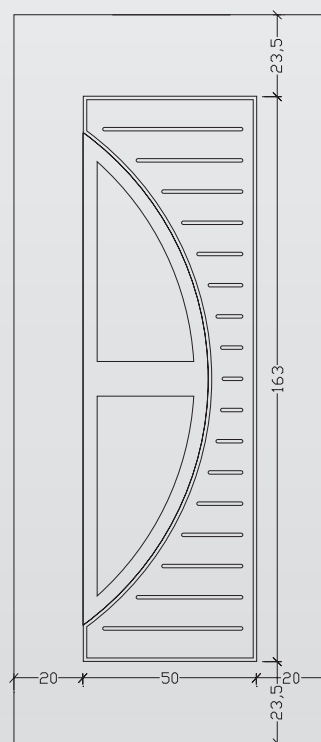

ALU 1020

Εξοικονόμηση ενέργειας με πάνελ Αλουμινίου VERPAN!!!

Θωρακίστε το χώρο σας από τις εξωτερικές συνθήκες και απολαύστε τη θαλπωρή του σπιτιού σας. Με αποδεδειγμένες μετρήσεις, τα πάνελ αλουμινίου της VERPAN υπόσχονται άριστους συντελεστές θερμοχρόμωσης.

Energy saving with VERPAN Aluminum Panels!!!

Shield your space from the outer conditions and enjoy the warmth of your home. With certified measurements VERPAN aluminum panels promise optimal thermal and sound coefficient.

Με υψηλό συντελεστή θερμικής αγωγιμότητας.
With high coefficient of thermal insulation.