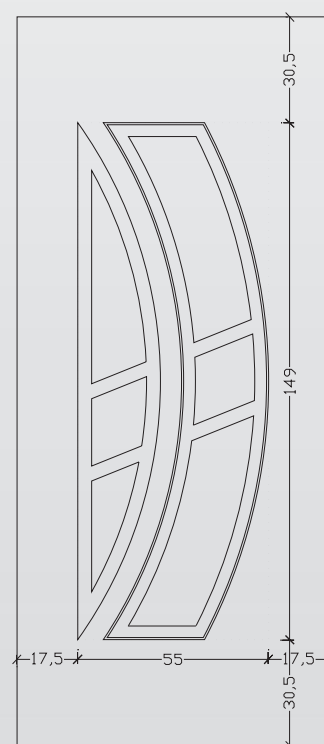

ALU 1040

Η πρόταση της VERPAN και στο αλουμίνιο!!!

Η VERPAN παρουσιάζει τη δική της πρόταση στα πρεσσαριστά πάνελ αλουμινίου. Νέα σχέδια και πρωτότυπα τζάμια συνθέτουν μια εντυπωσιακή collection.

VERPAN' s aluminum proposal!!!

VERPAN presents her own proposal to pressed aluminum panels. New designs and unique glasses compose an impressive collection.

Με υψηλό συντελεστή θερμικής αγωγιμότητας.
With high coefficient of thermal insulation.