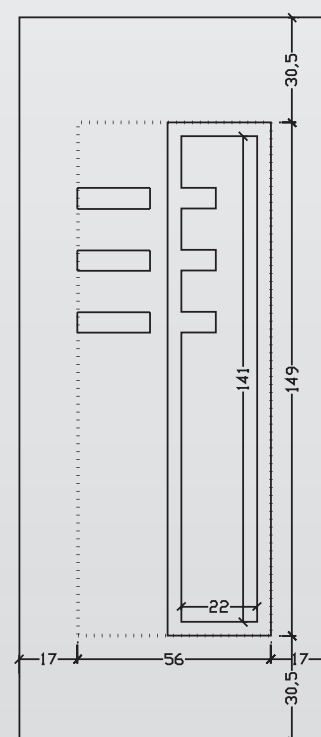

ALU 1220

Αισθητική και τεχνολογία!!!

Όποια και να είναι η επιλογή σας, ένα είναι σίγουρο. Η ισορροπία αισθητικής και τεχνολογίας θα εντυπωσιάσει.

Aesthetics and tecnology!!!

Whatever is your choice, one thing is for sure. The perfect balance of aesthetics and technology will impress you!!!

Με υψηλό συντελεστή θερμικής αγωγιμότητας.
With high coefficient of thermal insulation.

F 69

X 5