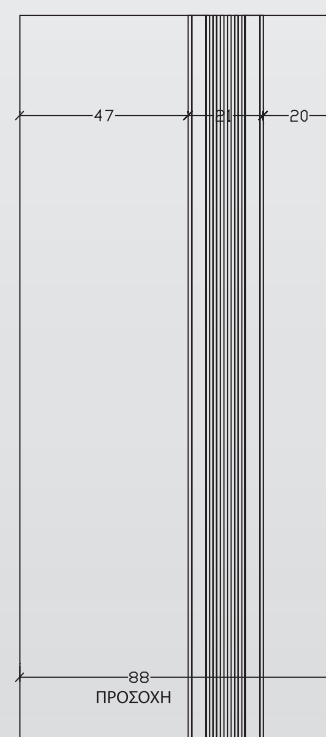

ALU 1110

Μοντέρνες δημιουργίες!!!

Σχέδια πρωτότυπα και διαφορετικά που προσθέτουν στο χώρο σας και ξεχωρίζουν για το σχεδιασμό και την υψηλή τους ποιότητα.

Modern creations!!!

Different and unique designs that add value to your space and stand out for their design and high quality.

Με υψηλό συντελεστή θερμικής αγωγιμότητας.
With high coefficient of thermal insulation.