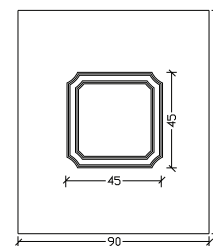

ALU 044

ALU 049