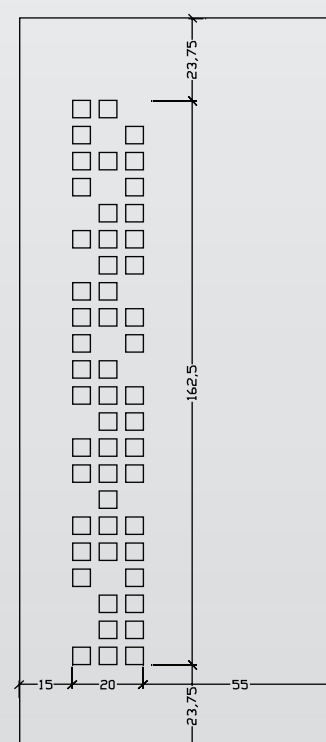

ALU 8030

Εκπληκτικές λεπτομέρειες με στυλ!!!

Στόχος της VERPAN είναι να ικανοποιήσει τον πόθο σας για στυλ, προβλέποντας τις ανάγκες σας με εκπληκτικές λεπτομέρειες που κάνουν τη διαφορά.

Επιλέξτε από τα νέα μας πάνελ, το σχέδιο που ταιριάζει καλύτερα στο στυλ σας: αυτό που αντιπροσωπεύει το τέλειο πάνελ για το χώρο σας. Το πάνελ VERPAN.

Extraordinary stylish details!!!

Verpan's aim is to fulfill your passion for style, predicting your needs with astonishing details that make the difference. Pick from our new panel range the design that matches your space, pick the one that represents the perfect panel for you and your home. THE VERPAN panel.

Με υψηλό συντελεστή θερμικής αγωγιμότητας.
With high coefficient of thermal insulation.