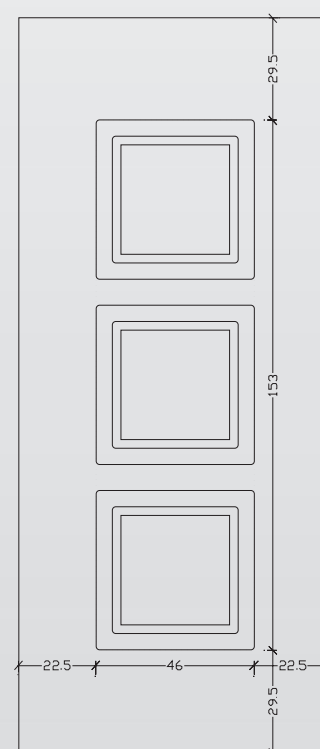

ALU 6060

Πάνελ αλουμινίου VERPAN!!!

Με σημείο αναφοράς την υποδειγματική κατασκευή τους, με αυστηρές και έγκυρες μετρήσεις και πιστοποιήσεις η VERPAN παρουσιάζει την καινούρια της σειρά σε πάνελ ΑΛΟΥΜΙΝΙΟΥ. Επιλέξτε τα σε βαφή της αρεσκείας σας ή σε Renolit foil.

VERPAN aluminum panels!!!

The exemplary manufacturing is a point of reference. With strict and accurate measures and certifications, VERPAN present her new aluminum panel series. Choose one of them at a color of your choice.

Με υψηλό συντελεστή θερμικής αγωγιμότητας.
With high coefficient of thermal insulation.