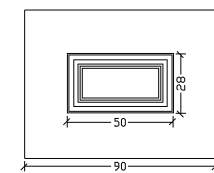

Η πρόταση της VERPAN και στο αλουμίνιο!!!

Η VERPAN παρουσιάζει τη δική της πρόταση στα πρεσσαριστά πάνελ αλουμινίου. Νέα σχέδια και πρωτότυπα τζάμια συνθέτουν μια εντυπωσιακή collection.

VERPAN' s aluminum proposal!!!

VERPAN presents her own proposal to pressed aluminum panels. New designs and unique glasses compose an impressive collection.

TAMPLADAKIA | SPECIAL COMPOSITE

ALU 045

ΧΕΡΟΥΛΙΑ-ΛΑΒΕΣ | HANDLES

	D	L
V 1	100	265
V 2	195	255
V 50	195	300
V 11	200	250
V 701	217	260
V 140	275	470

	D	L
V 145	360	500
	600	800
	800	1000
	1000	1200

	D	L
V 146	600	800
	800	1000
	1000	1200

	D	L
V 170 - V 171	230	400
	360	500
	450	650
	600	800
	800	1000
	1000	1200
	1200	1400
	1800	2000