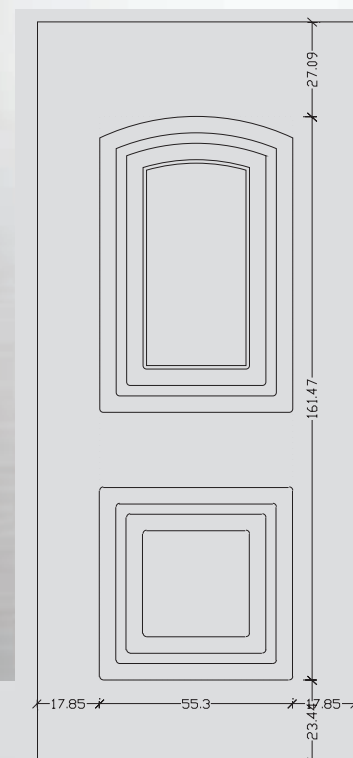

ALU 6040

ALU 6041 K1

ALU 6040

Αψίδα η κλασική!!!

Για εσάς με το κλασικό γούστο ή εσάς που επιθυμείτε να είστε κοντά στις παραδόσεις έχουμε την καλύτερη λύση... πάνελ κατασκευασμένα για χώρους με αρχιτεκτονική ισορροπία.