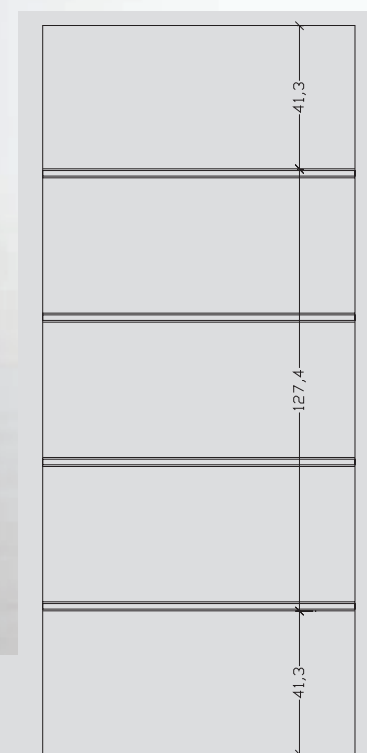

ALU 1050 inox

ALU 1059

ALU 1051 inox κολλητά
σε επίπεδο πάνελ

ALU 1060

Δρόμοι ομορφιάς!!!

Τοποθετήστε στο χώρο σας ένα από τα πάνελ VERPAN και ανακαλύψτε πόσες μορφές μπορεί να πάρει η ομορφιά.

Streets of beauty!!!