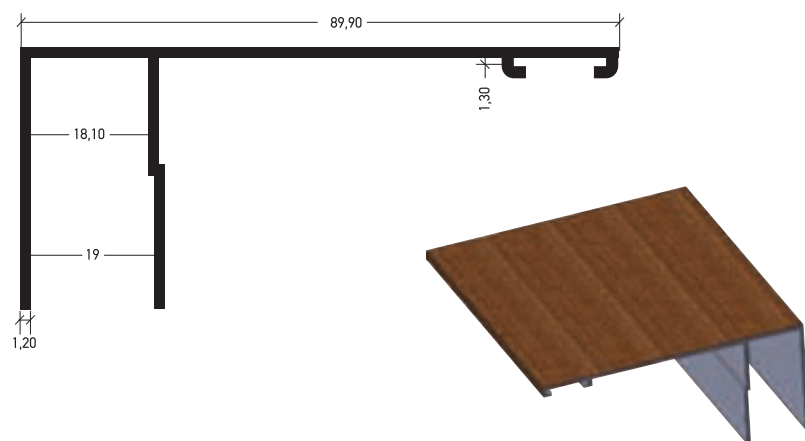

ΕΞΩΤΕΡΙΚΟ ΠΕΡΒΑΖΙ ΑΛΟΥΜΙΝΙΟΥ / ALUMINUM EXTRENAL TRIM