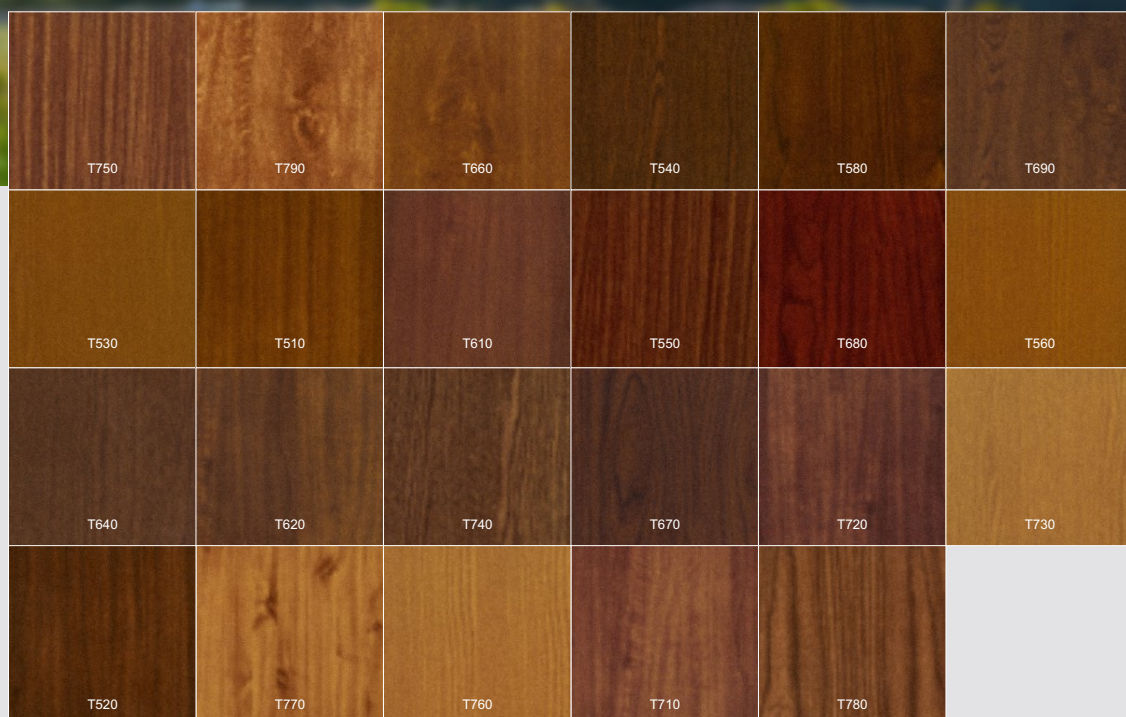

συστήματα παντζουριών