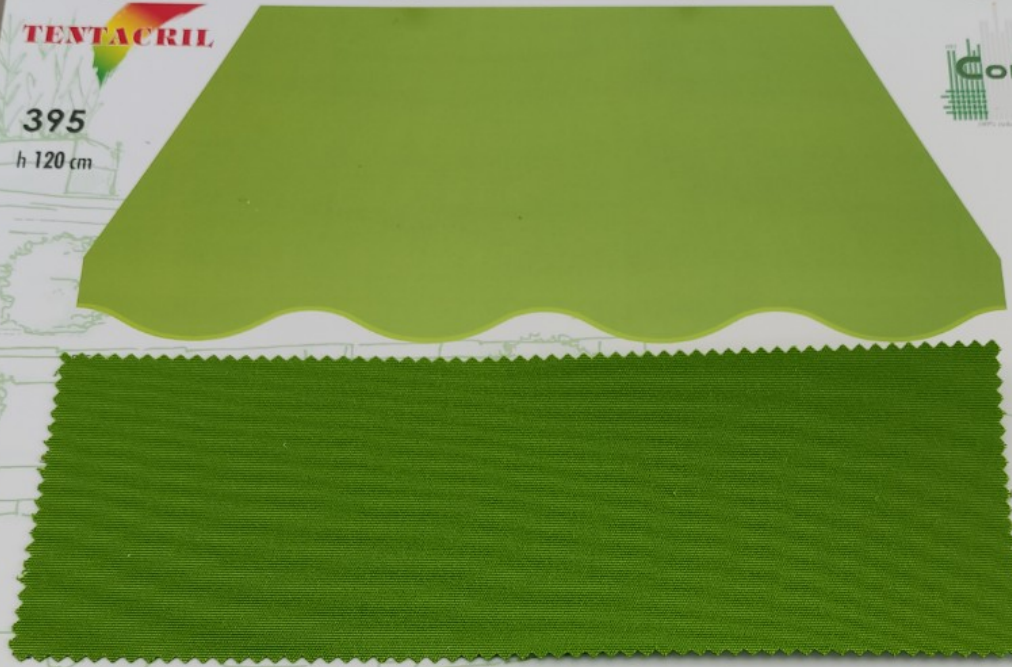

TENTACRIL

395

h 120 cm

ΕΞΩΤΕΡΙΚΗ ΣΚΙΑΣΗ
ΜΕΤΡΑΤΟΙ
ΜΑΝΙΑΔΑΚΗΣ
ΤΕΝΤΕΣ