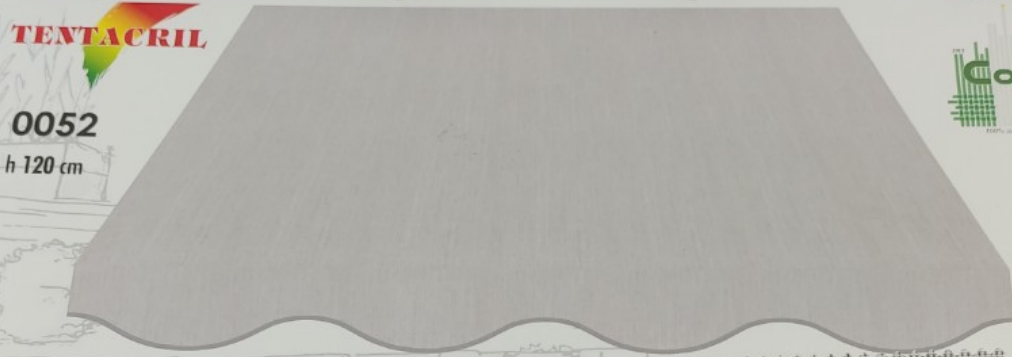

M393

h 120 cm

ΕΞΩΤΕΡΙΚΗ ΣΚΙΑΣΗ

ΜΑΝΙΑΔΑΚΗΣ
ΤΕΝΤΕΣ

TENTACRIL

0052

h 120 cm

ΕΞΩΤΕΡΙΚΗ ΣΚΙΑΣΗ