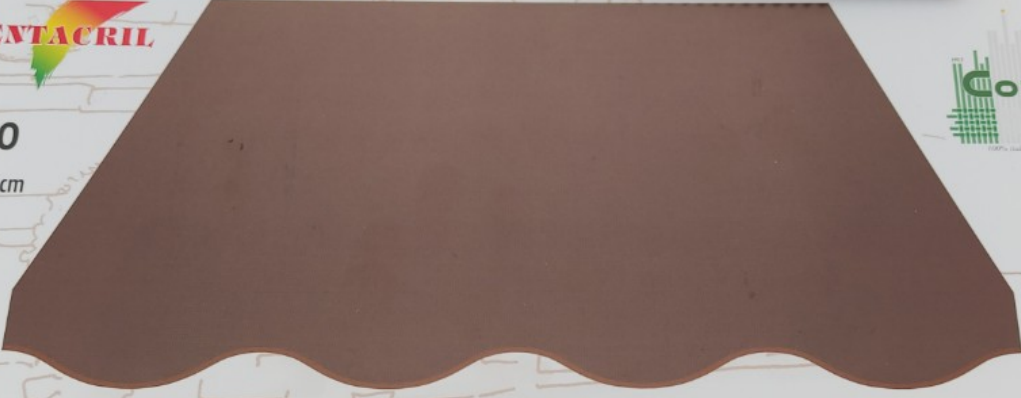

TENTACRIL

360

h 120 cm