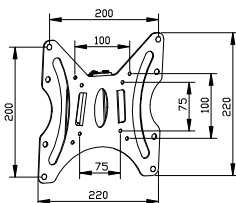

€19,50

Βάση με μπράτσο δύο αρθρώσεων για
τηλεόραση από 23" έως 42"
απόσταση από τοίχο 100-470mm
κλίση στον κατακόρυφο άξονα: +20°
κλίση στον οριζόντιο άξονα: 90°
VESA 50,75,100,100x200,200x200, έως 30kg

LCD-601

€11,00

Βάση για τηλεόραση
Μέγεθος οθόνης: 23" έως 37"
απόσταση από τοίχο 15mm
Μέγιστο βάρος: 30kg
VESA 200x200 (max)

LCD-603