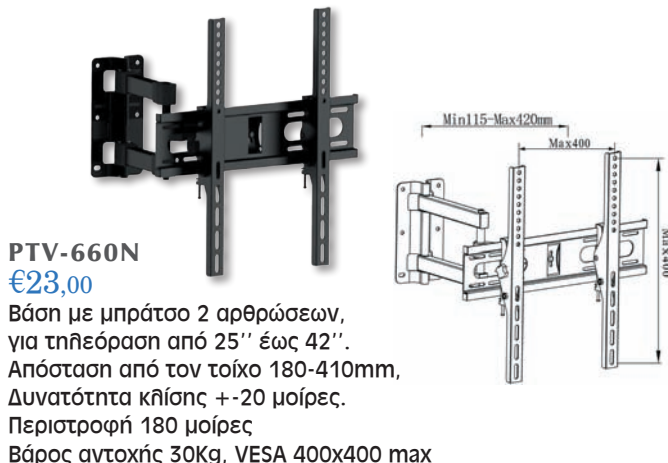

PTV-660N
€23,00

Βάση με μπράτσο 2 αρθρώσεων,
για τηλεόραση από 25" έως 42".
Απόσταση από τον τοίχο 180-410mm,
Δυνατότητα κλίσης +20 μοίρες,
Περιστροφή 180 μοίρες
Βάρος αντοχής 30Kg, VESA 400x400 max