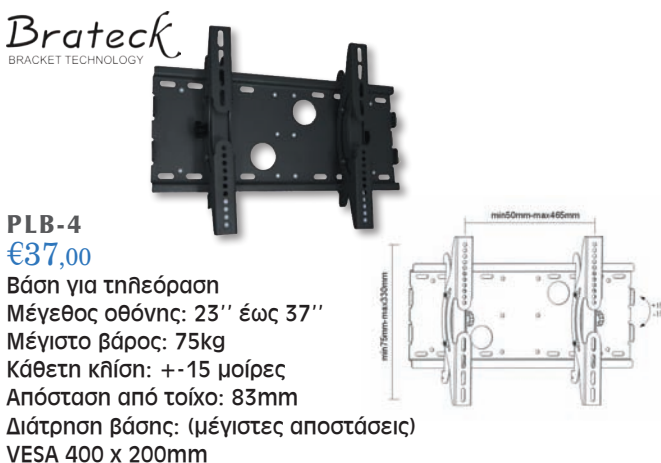

**LP55-44FB2**  
€15,00

Βάση για επίπεδες  
οθόνες από 32" έως 55"  
μέγιστο βάρος 35kg  
απόσταση από τον τοίχο 62mm  
VESA 400x400 max

made in Italy

**TOUCHPLASMA XL**  
€19,00  
MAX VESA 800x400

75Kgr 63"