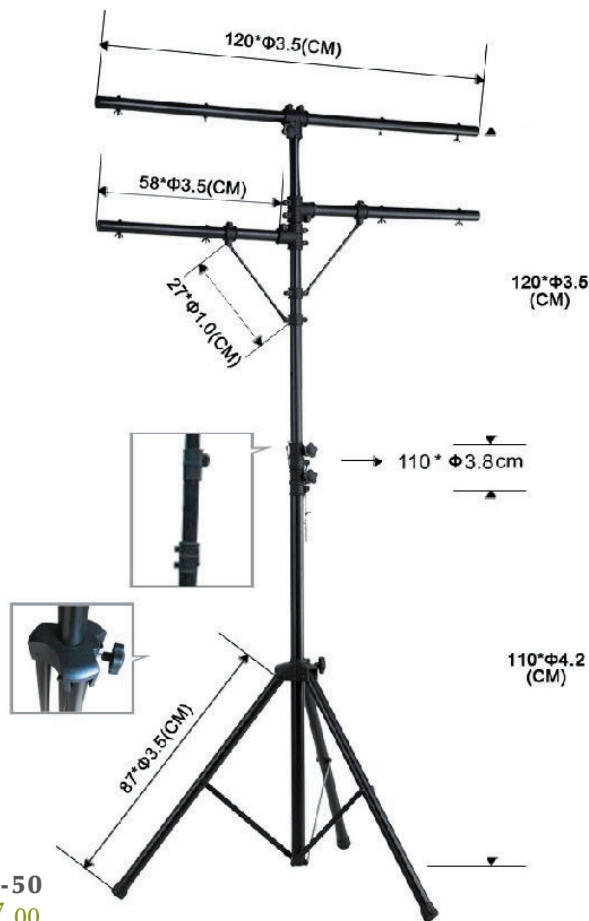

ΒΑΣΕΙΣ ΦΩΤΙΣΤΙΚΩΝ

LST-80

€45,00

Βάση φωτιστικών

Ύψος ρυθμιζόμενο 130 - 350 cm

Μήκος οριζόντιας σωλήνας 120 cm

Διάμετρος σωλήνας τρίποδα Φ 3,5 cm

Διάμετρος κάθετης κάτω σωλήνας Φ 4,2 cm

Διάμετρος κάθετης άνω σωλήνας Φ 3,8 cm

Διάμετρος οριζόντιας σωλήνας Φ 3,5 cm

Βάρος φορτίου 80 Kgr. Βάρος 8,6 kgr. Τύπος βάσης τρίποδας

LST-50

€47,00

Βάση φωτιστικών

Ύψος ρυθμιζόμενο 130 - 350 cm

Μήκος οριζόντιας σωλήνας 120 cm

Διάμετρος σωλήνας τρίποδα Φ 3,5 cm

Διάμετρος κάθετης κάτω σωλήνας Φ 4,2 cm

Διάμετρος κάθετης άνω σωλήνας Φ 3,8 cm

Διάμετρος οριζόντιας σωλήνας Φ 3,5 cm

Βάρος φορτίου 50 Kgr. Βάρος 10,5 kgr. Τύπος βάσης τρίποδας

ΛΑΜΠΕΣ PAR, ΦΩΤΟΡΥΘΜΙΚΩΝ

Λάμπες PAR

ΤΥΠΟΣ	ΠΕΡΙΓΡΑΦΗ	€
PAR-2050FL	PAR-20 50W Flood	1,00
PAR-2050SP	PAR-20 50W Spot	1,00
PAR-3075FL	PAR-30 75W Flood	1,00
PAR-3075SP	PAR-30 75W Spot	1,00
PAR-3810SP	PAR-38 100W Spot	1,00
PAR-3875FL	PAR-38 75W Flood	1,00
PAR-3875SP	PAR-38 75W Spot	1,00
PAR-4610FL	PAR-46 100W Flood	1,00
PAR-4610SP	PAR-46 100W Spot	1,00
PAR-5630FL	PAR-56 300W Flood	23,00
PAR-6450GR	PAR-64 500W Greed	25,00

FLT-815PL

€0,50

Λάμπα Φθορίου T8/15W,
Χρώμα λευκό ψυχρό 6500K

Βάση G13

Συνολικό μήκος με ακίδες: 45cm

Συνολικό μήκος χωρίς ακίδες: 43,4cm

Διάμετρος Φ 26mm.

FLT-120PL

€0,50

Λάμπα Φθορίου T10/20W,
Χρώμα λευκό ψυχρό 6500K

Βάση G13

Συνολικό μήκος με ακίδες: 60cm

Συνολικό μήκος χωρίς ακίδες: 58,6cm

Διάμετρος Φ 32mm.