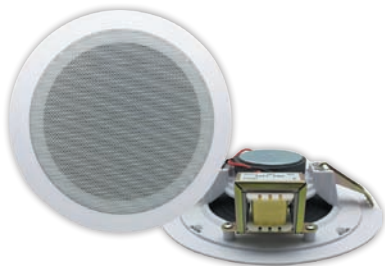

Ηχεία οροφής,
ΜΕΤΑΛΛΙΚΑ, φ : 9cm,
Με μετασχηματιστή 100V, 6W,
WH : Ασπρο, CHR : Χρωμέ

CS-3003WH 3" στρογγυλό ηθάισιο 21,50€
CS-3003CHR 3" στρογγυλό ηθάισιο 23,00€

TEMAXIO

Cotina®

REACT

Ηχεία οροφής
ΛΕΥΚΑ ΜΕΤΑΛΛΙΚΑ
6W, 90dB, με μετασχηματιστή 100V
CH-718: φ=9.5, 110Hz-13KHz
CH-705-5: φ=18.5, 100Hz-15KHz
CH-705-6: φ=23, 150Hz-15KHz

CH-718	2.5"	18,50€
CH-705-5	5"	19,00€
CH-705-6	8"	23,00€

TEMAXIO

Cotina®

Ηχεία οροφής
ΛΕΥΚΑ ΜΕΤΑΛΛΙΚΟ
10W RMS, 80-18KHz,
με μετασχηματιστή 100V
Διάμετρος τρύπας:
CS-5210: Φ16cm
CS-6210: Φ20cm
CS-8210: Φ25cm, Βάθος εγκ.: <8,2cm

CS-5210 W	5"	29,00€
CS-6210 W	6"	34,00€
CS-8210 W	8"	38,00€

TEMAXIO

Cotina®

Ηχεία οροφής
ΜΕΤΑΛΛΙΚΟ ΧΡΩΜΙΟΥ
10W RMS, 80-18KHz,
με μετασχηματιστή 100V
CHR-521: φ=16,
CHR-821: φ=24

CHR-521	5"	35,00€
CHR-821	8"	43,00€

TEMAXIO

KODA

ΛΕΥΚΑ ΜΕΤΑΛΛΙΚΑ
Ηχεία οροφής, ηευκά
91dB, με μετασχηματιστή 100V
CSP-50/W: Φ15,6x5cm, 140Hz-20kHz
CSP-65/W: Φ17x5cm, 100Hz-20kHz
CSP-80/W: Φ23x6cm, 90Hz-20kHz

CSP-50/W	5"	18,00€
CSP-65/W	6,5"	21,50€
CSP-80/W	8"	23,00€

TEMAXIO

CSP-245
€7,00

Ηχείο οροφής 100V/10W max, 5Wrms,
μεγάφωνο full range 5.5",
Διάμετρος τρύπας 155mm, βάθος 41mm
Διαστάσεις 187x60mm

CSP-165
€11,00

Ηχείο οροφής 100V/15W max, 8Wrms,
μεγάφωνο 6"
Διάμετρος τρύπας Φ162mm, βάθος 63mm
Διαστάσεις Φ188x78mm.

CSP-5205
€33,00

Ηχείο οροφής High Fidelity, trimless
μεταλλική σίτα, 8Ω, 2 δρόμων,
Woofer 6.25" με κώνο πολυπροπυλενίου,
Tweeter υφασμάτινου θόβου,
ευαισθησία 92dB/W/m,
απόκριση συχνότητας 50Hz-18KHz,
Μέγιστη ισχύς 60-100W.
Διάμετρος τρύπας 197mm, βάθος 85mm.
Διαστάσεις Φ225x96mm

CSP-619
€81,00 / ζεύγος