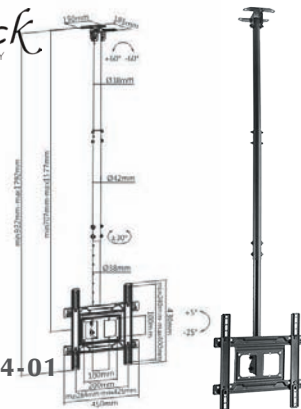

PLB-CE1044-01

€41,00

Βάση οροφής για οθόνες
Διάσταση TV από 32" έως 70".
Κάθετη κλίση +5 έως -25 μοίρες,
Ρύθμιση επιπέδου ± 30 μοίρες
Μέγιστο βάρος 50kgs
VESA μέγιστη: 425x400
Απόσταση από την οροφή: 717 - 1577mm.
Χρώμα μαύρο

NEO