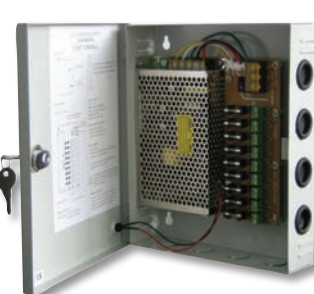

PSU-2295

€48,00

220 VAC input,
12VDC output, 5A, 9CH.
Δέχεται μπαταρία εφεδρείας,
κατάλληλο για τροφοδοσία σε
κάμερες CCTV, συστήματα ελέγχου
πρόσβασης, συναγερμούς κλπ.