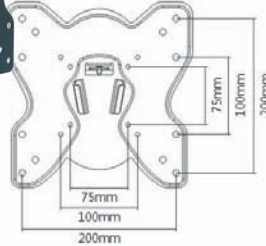

KM20-22T

KM20-22F

€7,00

Βάση για επίπεδες οθόνες 23" έως 42"
Απόσταση από τον τοίχο 16mm
Βάρος αντοχής 30kg
Max. VESA: 200x200