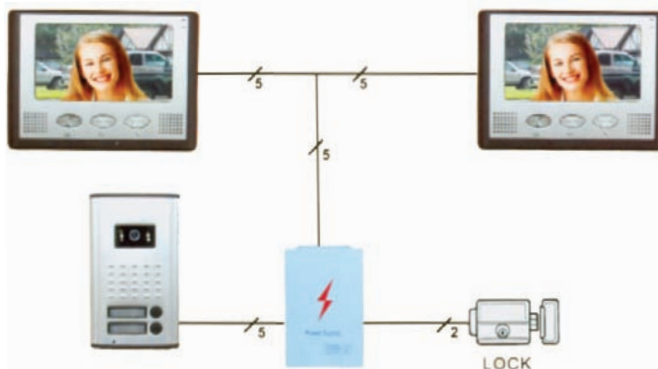

Μόνιτορ : Έγχρωμο 7" TFT LCD, χωρίς τηλέφωνο,  
 Κάμερα : CCD, 420 γραμμές με led  
 περιλαμβάνεται το τροφοδοτικό  
 Καθώδιο (έως 100μ.): 6 x 1.00mm<sup>2</sup>  
 Δ monitor:21x16cm, κάμερας: 20x12cm