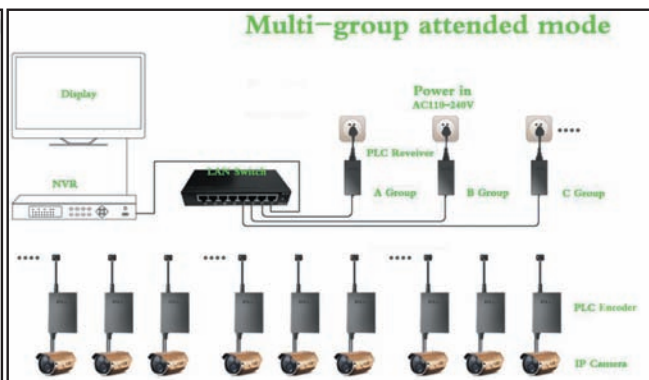

REALSAFE®

PLC-330

€34,00

PLC ταχύτητα μετάδοσης έως 200MBps.

Σημαντική σημείωση:

Δέκτης για μια ομάδα καμερών σε μια εγκατάσταση

κατάλληλος για PLC-300 ή PLC-310 ή PLC-320 εγκατεστημένους από την μεριά της IP κάμερας.

REALSAFE®

PLC-340

€38,00

PLC ταχύτητα μετάδοσης έως 200MBps.

Σημαντική σημείωση:

Δέκτης με εξελιγμένα αντιπαρασιτικά φίλτρα για περισσότερες

από μια ομάδες καμερών σε μια εγκατάσταση

κατάλληλος για PLC-300 ή PLC-310 ή PLC-320 εγκατεστημένους από την μεριά της IP κάμερας.

REALSAFE®

PLC-350

€27,00

PLC με ενσωματωμένο τροφοδοτικό 2VDC/2A για την τροφοδοσία της IP κάμερας.

Απόσταση μετάδοσης από 80 έως 600m ανάλογα την ποιότητα των αγωγών και επαφών της ηλεκτρικής εγκατάστασης. Μέγιστη ταχύτητα μετάδοσης 200MBps.

Πλήρης σετ αποτελούμενο από: 1 μεταδότη-τροφοδοτικό PLC και έναν δέκτη PLC.

REALSAFE®

PLC-300

€26,00

PLC με ενσωματωμένο τροφοδοτικό 12V DC /2A για την τροφοδοσία της IP κάμερας.

Απόσταση μετάδοσης από 80 έως 600m ανάλογα την ποιότητα των αγωγών και επαφών της ηλεκτρικής εγκατάστασης. Μέγιστη ταχύτητα μετάδοσης 200MBps.

Σημαντική σημείωση:

Για να λειτουργήσει το σύστημα απαιτείται δέκτης του σήματος (PLC-330 ή PLC-340) από την μεριά του NVR.

REALSAFE®

PLC-310

€30,00

PLC με προστατευτική θήκη

Ενσωματωμένο τροφοδοτικό 12V DC /2A για την τροφοδοσία της IP κάμερας.

Απόσταση μετάδοσης από 80 έως 600m ανάλογα την ποιότητα των αγωγών και επαφών της ηλεκτρικής εγκατάστασης. Μέγιστη ταχύτητα μετάδοσης 200MBps.

Σημαντική σημείωση:

Για να λειτουργήσει το σύστημα απαιτείται δέκτης του σήματος (PLC-330 ή PLC-340) από την μεριά του NVR.

REALSAFE®

PLC-320

€29,00

PLC με όλα τα κυκλώματα ενσωματωμένα σε βάση για κάμερες.

Ενσωματωμένο τροφοδοτικό 12V DC /2A για την τροφοδοσία της IP κάμερας.