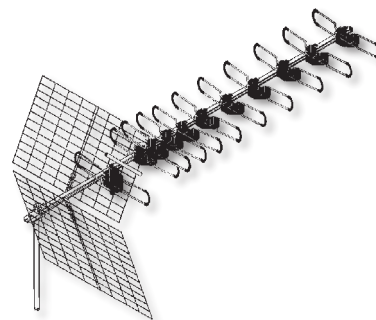

DARWiN

ANT-50

€21,00

Κλειστού Διπόλου,
14 dB, 56 στοιχεία, UHF 21-69,
Ατομική συσκευασία