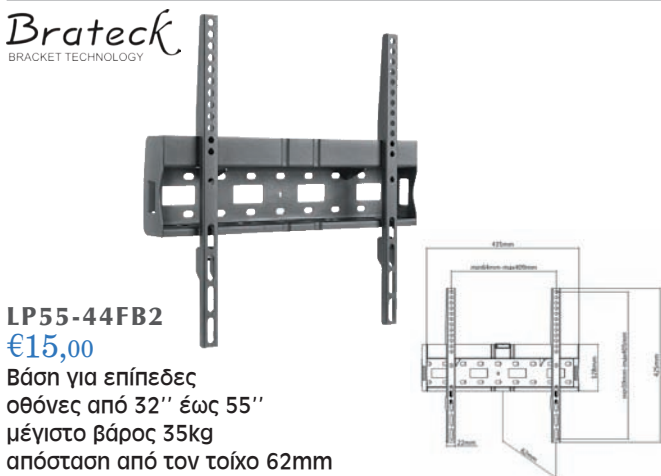

LP55-44FB2
€15,00

Βάση για επίπεδες
οθόνες από 32" έως 55"
μέγιστο βάρος 35kg
απόσταση από τον τοίχο 62mm
VESA 400x400 max

made in Italy