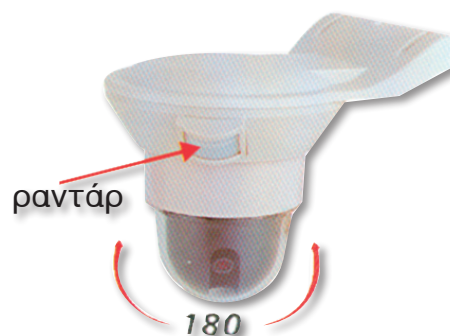

**REALSAFE®**

**MLC-212**

€22,00

1/4" Sony CCD, 420 γραμμές,  
23 LED, 0 lux, φακός 3.6mm

**ΚΑΜΕΡΕΣ ΜΕ ΜΟΤΕΡ ΟΡΙΖΟΝΤΙΑΣ ΚΙΝΗΣΗΣ**

**ΒΜΑΡC-300**

**€18,00**

Κάμερα οροφής, Οριζόντιας κίνησης.  
CMOS A/M, 330 γραμμές, 0.5 LUX  
Αυτόνομη (περιλαμβάνεται controller)  
ένα καλώδιο για σήμα Video+έλεγχο μοτέρ