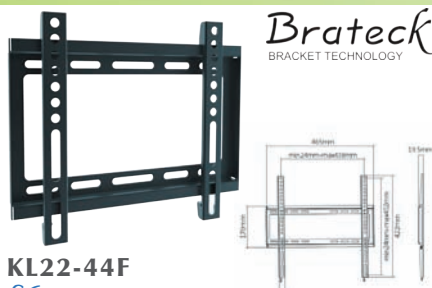

KL22-44T
€9,10

KL22-44F
€6,80

Βάση για επίπεδες οθόνες 32" έως 55"
Απόσταση από τον τοίχο 19.5mm
Βάρος αντοχής 35kg
Max. VESA: 400x400
Χωρίς κατακόρυφη κλίση