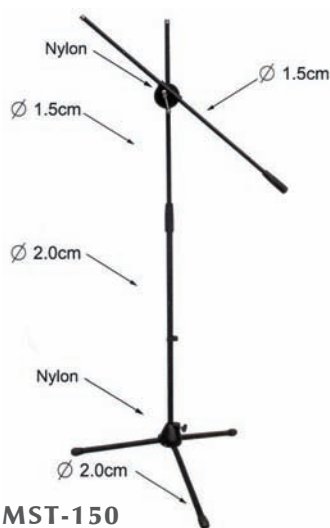

MST-165B

MST-150

€16,50

Βάση μικροφώνου
δαπέδου με γερανό
Φ : 14-20mm, Ύψος : 92-158,
Οριζόντιος βραχίονας 78 cm
Τύπος Βάσης : Τρίποδο
Βάρος βάσης : 1,8 Kgr