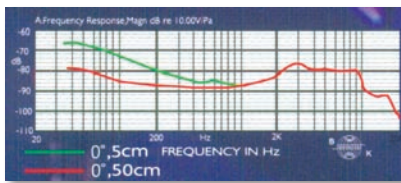

JTS®

NX-8S
€83,00

600Ω
50-16500Hz
Output level -72dB
Για φωνητικά υψηλής
απόδοσης με καθαρό
& απαλό ήχο

**Δυναμικό
Καρδιοειδές**

NX-8S/CAPS
€37,00
Κάψα

JTS®

NX-8.8S
€90,00

400Ω
50-18000Hz
Output:-70dB
Phantom 9-52V
Για φωνητικά
με επιδόσεις studio σε ζωντανές συναυλίες,
με ζεστή, ακριβή και ζωντανή απόκριση

**Πυκνωτικό
Καρδιοειδές**

NX-8.8SS/CAPS
€37,00
Κάψα

JTS®

**Δυναμικό
Καρδιοειδές
για φωνητικά**

TX-8
€34,00
50-16000Hz
75dB
600Ωhm

JTS®

**Δυναμικό
Καρδιοειδές**

NX-2/CAPS
€15,00
Κάψα

NX-2
€99,00
600Ω, 20-12000Hz
Output -85dB
μεγάλης κάψας
ειδικά σχεδιασμένο
για kick drum

JTS®

**Δυναμικό
SUPER
Καρδιοειδές**

NX-6/CAPS
€30,00
Κάψα

NX-6
€98,00
600Ω
60-16000Hz
Output level -72dB
Για drums και διάφορα
μουσικά όργανα

JTS®

TM-929
€25,00
Δυναμικό,
Καρδιοειδές, 80-
12000Hz

JTS®

TM-929
€30,00
Δυναμικό,
Καρδιοειδές
Κεφαλή: D-25, 600Ω,
Για επαγγελματική
και ερασιτεχνική χρήση

JTS®

PDM-585/CPAS
€11,00
Κάψα
PDM-585/GRILL
€11,00
Πλέγμα
PDM-585
€35,00
Δυναμικό,
Καρδιοειδές,
Κεφαλή: D-36P,
Super Bass, 600Ω
Φίλτρο εξασθένησης θορύβου pop

UDM-606
€12,00
Μικρόφωνο χειρός
Δυναμικό. Unidirectional,
100Hz-1000MHz, 600Ω +30%
Έξοδος καρφί, καλώδιο 3m

TAKY

DM-504
€2,90
Δυναμικό, Πλαστικό με
καλώδιο, Μαύρο

DM-500
€2,90
Δυναμικό, Πλαστικό με
καλώδιο, Μαύρο