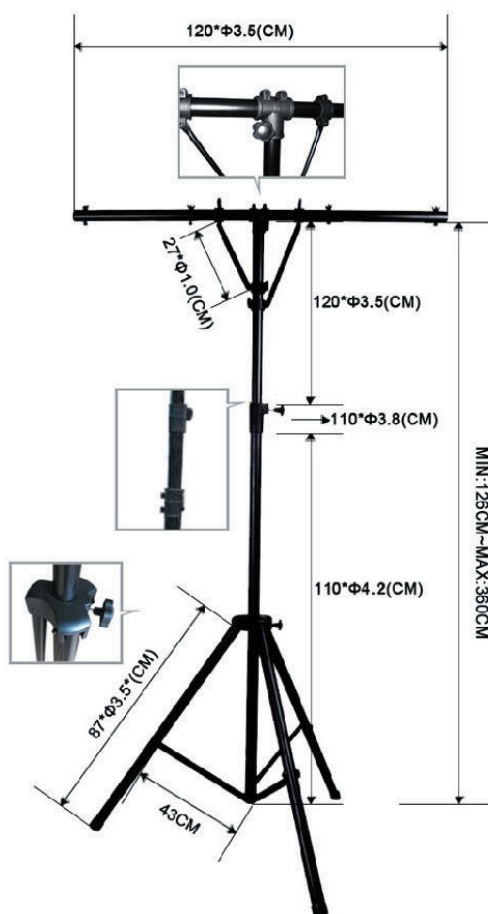

ΒΑΣΕΙΣ ΦΩΤΙΣΤΙΚΩΝ

LST-80

€45,00

Βάση φωτιστικών

Ύψος ρυθμιζόμενο 130 - 350 cm

Μήκος οριζόντιας σωλήνας 120 cm

Διάμετρος σωλήνας τρίποδα Φ 3,5 cm

Διάμετρος κάθετης κάτω σωλήνας Φ 4,2 cm

Διάμετρος κάθετης άνω σωλήνας Φ 3,8 cm

Διάμετρος οριζόντιας σωλήνας Φ 3,5 cm

Βάρος φορτίου 80 Kgr. Βάρος 8,6 kgr. Τύπος βάσης τρίποδας