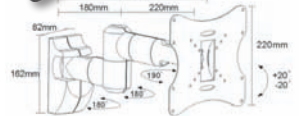

€16,50

Βάση με μπράτσο για τηλεόραση
μέγεθος οθόνης: 23" έως 42"
απόσταση από τοίχο 100-330mm
κλίση στον κατακόρυφο άξονα: +20°
κλίση στον οριζόντιο άξονα: 90°
VESA 50,75,100,100x200,200x200, 30kg

Brateck
BRACKET TECHNOLOGY

LCD-503A