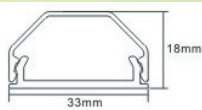

ΒΑΣΕΙΣ DVD

DVD-04
€7,20

Βάση συσκευών DVD
Δ: 300x200x50mm
Από άθραυστο γυαλί 4mm

DVD-171
€16,00

Βάση συσκευών DVD
Δ: 350x280x150mm
Μέγ. βάρος 10kg
Από άθραυστο γυαλί 6mm

DVD-172
€21,00

Διπλή βάση συσκευών DVD
Δ: 350x280x150mm
Μέγ. βάρος 10kg
Από άθραυστο γυαλί 6mm

ME IMANTA

TTV-006/B
€18,50

Βάση τηλεόρασης έως 14",
Δ: Μ 30cm x Π 28cm,
Μεγ.Βάρος 30Kgr, Μαύρη

ME IMANTA

TTV-005A/B
€22,00

Βάση τηλεόρασης έως 14",
Δ: Μ 35cm x Π 28cm,
Μεγ.Βάρος 30Kgr. Μαύρη

omb
made in Italy

AUDIOMAGIX/S
€19,00

Βάση συσκευών DVD & VIDEO
Μέγ. βάρος 30kg. Ασημί

ΚΑΘΑΡΙΣΤΙΚΑ ΟΘΟΝΩΝ

Brateck
BRACKET TECHNOLOGY

SCL-11
€7,90 /σετ

Κιτ καθαρισμού οθονών LCD,
200ml υγρό καθαρισμού,
30x30cm πανί μικροϊνών.
Βούρτσα μήκους 98mm

Brateck
BRACKET TECHNOLOGY

SCL-2
€4,50 /σετ

Σπρέι καθαρισμού
οθονών LCD/PDP,
200ml υγρό καθαρισμού,
30x30cm πανί μικροϊνών.

Brateck
BRACKET TECHNOLOGY

SCL-3
€4,70 /σετ

Σπρέι καθαρισμού
οθονών LCD/PDP,
200ml υγρό καθαρισμού,
15x17cm πανί μικροϊνών.

ΠΡΟΕΚΤΑΣΗ ΒΑΣΕΩΝ - ΚΑΝΑΛΙΑ ΚΑΛΩΔΙΩΝ

Brateck
BRACKET TECHNOLOGY

Κανάλια μαύρα υψηλής αισθητικής
από αλουμίνιο για απόκρυψη καλωδίων

ΤΥΠΟΣ	ΔΙΑΣΤΑΣΕΙΣ	ΜΗΚΟΣ	€
ACC-3318-75	33x18mm	0,75m	5,00
ACC-3318-11	33x18mm	1,1m	8,00
ACC-3318-16	33x18mm	1,6m	11,00
ACC-3318-C	33x18mm	ΓΩΝΙΑ	2,00

ΤΥΠΟΣ	ΔΙΑΣΤΑΣΕΙΣ	ΜΗΚΟΣ	€
ACC-5026-75	50x26mm	0,75m	8,00
ACC-5026-11	50x26mm	1,1m	12,00
ACC-5026-16	50x26mm	1,6m	18,00
ACC-5026-C	50x26mm	ΓΩΝΙΑ	2,00

ΚΑΛΥΜΜΑΤΑ ΚΑΛΩΔΙΩΝ

FCS-40/2
€5,50
2 μέτρα

Κάθτσα τακτοποίησης και προστασίας
καλωδίων, ελαστική πλάτους 40mm,
από πολυεστέρα (pet)

FCS-55/2
€6,50
2 μέτρα

Κάθτσα τακτοποίησης και προστασίας
καλωδίων, ελαστική πλάτους 55mm,
από πολυεστέρα (pet)

CSL-25/2
€4,40
2 μέτρα

Σπιράλη τακτοποίησης και προστασίας
καλωδίων, διαμέτρου 25mm,
από πολυαιθυλένιο (pe) με clip στήριξης