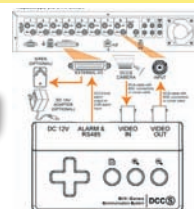

δείτε επίσης >>>

Σκληροί Δίσκοι.....

σελίδα 62