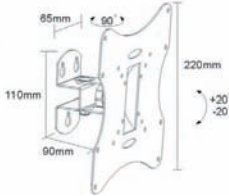

**Brateck**  
BRACKET TECHNOLOGY

**LCD-501A****€8,30**

Βάση για τηλεόραση  
μέγεθος οθόνης: 23" έως 42",  
απόσταση από τοίχο 90mm  
κλίση στον κατακόρυφο άξονα: +20°  
κλίση στον οριζόντιο άξονα: 90°  
VESA 50,75,100,100x200,200x200, 30kg