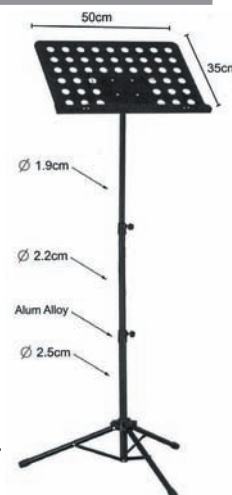

## ΣΚΑΜΠΩ, ΒΑΣΕΙΣ ΜΟΥΣΙΚΩΝ ΟΡΓΑΝΩΝ ΚΑΙ ΑΝΑΛΟΓΙΑ

**SKB-51**
**€20,00**

Σκαμπώ αναδιπλώμενο

**SKB-55**
**€23,00**

Σκαμπώ Διάμετρος καθίσματος Φ80cm Ύψος 53 cm

**CST-05**
**€12,50**

Βάση κιθάρας Ύψος 60-80cm 1,5kg

Βάση Αρμονίου Ρυθμιζόμενο ύψος 65 - 96 cm Βάρος φορτίου 60 Kgr Βάρος βάσης 3,3 Kgr

**CST-09**
**€28,00**

Βάση Αρμονίου Ύψος 50-100cm 3,57kg

**CST-335**
**€11,50**

Αναλόγιο Ύψος 65-130cm 1,29kg

**CST-01**
**€27,00**

Αναλόγιο Ύψος 65-140cm 3,71kg

**CST-02**
**€19,00**

Αναλόγιο Ρυθμιζόμενο ύψος 68 - 145 cm Βάρος αναλογίου 2,3 Kgr

**ΕΝΙΣΧΥΤΕΣ STEREO - 5.1**
**REACT**

**TA-5002**
**€186,00**
**Υβριδικός ενισχυτής,**
**προενίσχυση με λυχνίες,**
**Ισχύς 2x60W RMS @ 4Ω,  
2x50W RMS @ 8Ω, THD <0,01%,**
**Απόκριση συχνότητας 20Hz-30KHz (+/-3dB),**
**Ευαισθησία εισόδου <700mV, 2 είσοδοι line.**
**REACT**