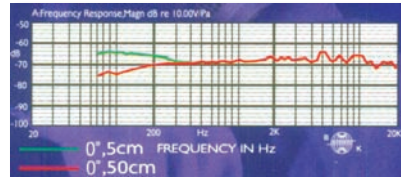

JTS®

NX-8S
€83,00

600Ω
50-16500Hz
Output level -72dB
Για φωνητικά υψηλής
απόδοσης με καθαρό
& απαλό ήχο

**Δυναμικό
Καρδιοειδές**

NX-8S/CAPS
€37,00
Κάψα

JTS®

NX-8.8S
€90,00

400Ω
50-18000Hz
Output:-70dB
Phantom 9-52V
Για φωνητικά
με επιδόσεις studio σε ζωντανές συναυλίες,
με ζεστή, ακριβή και ζωντανή απόκριση

**Πυκνωτικό
Καρδιοειδές**

NX-8.8SS/CAPS
€37,00
Κάψα

JTS®

**Δυναμικό
Καρδιοειδές
για φωνητικά**

TX-8
€34,00
50-16000Hz
75dB
600Ωhm

JTS®

**Δυναμικό
Καρδιοειδές**

NX-2/CAPS
€15,00
Κάψα

NX-2
€99,00
600Ω, 20-12000Hz
Output -85dB
μεγάλης κάψας
ειδικά σχεδιασμένο
για kick drum

JTS®

**Δυναμικό
SUPER
Καρδιοειδές**

NX-6/CAPS
€30,00
Κάψα

NX-6
€98,00
600Ω
60-16000Hz
Output level -72dB
Για drums και διάφορα
μουσικά όργανα

JTS®

TM-929
€25,00
Δυναμικό,
Καρδιοειδές, 80-
12000Hz

JTS®

TM-929
€30,00
Δυναμικό,
Καρδιοειδές
Κεφαλή: D-25, 600Ω,
Για επαγγελματική
και ερασιτεχνική χρήση

JTS®

PDM-585/CPAS
€11,00
Κάψα
PDM-585/GRILL
€11,00
Πλέγμα
PDM-585
€35,00
Δυναμικό,
Καρδιοειδές,
Κεφαλή: D-36P,
Super Bass, 600Ω
Φίλτρο εξασθένησης θορύβου pop

UDM-606
€12,00
Μικρόφωνο χειρός
Δυναμικό. Unidirectional,
100Hz-1000MHz, 600Ω +30%
Έξοδος καρφί, καλώδιο 3m

TAKY

DM-504
€2,90
Δυναμικό, Πλαστικό με
καλώδιο, Μαύρο

DM-500
€2,90
Δυναμικό, Πλαστικό με
καλώδιο, Μαύρο