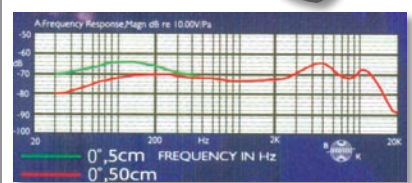

JTS®

NX-8S
€83,00

600Ω
50-16500Hz
Output level -72dB
Για φωνητικά υψηλής
απόδοσης με καθαρό
& απαλό ήχο

**Δυναμικό
Καρδιοειδές**

NX-8S/CAPS
€37,00
Κάψα

JTS®

NX-8.8S
€90,00

400Ω
50-18000Hz
Output:-70dB
Phantom 9-52V
Για φωνητικά
με επιδόσεις studio σε ζωντανές συναυλίες,
με ζεστή, ακριβή και ζωντανή απόκριση

**Πυκνωτικό
Καρδιοειδές**

NX-8.8SS/CAPS
€37,00
Κάψα

JTS®

**Δυναμικό
Καρδιοειδές
για φωνητικά**

TX-8
€34,00
50-16000Hz
75dB
600Ωhm

JTS®

**Δυναμικό
Καρδιοειδές**

NX-2/CAPS
€15,00
Κάψα

NX-2
€99,00
600Ω, 20-12000Hz
Output -85dB
μεγάλης κάψας
ειδικά σχεδιασμένο
για kick drum

JTS®

**Δυναμικό
SUPER
Καρδιοειδές**

NX-6/CAPS
€30,00
Κάψα

NX-6
€98,00
600Ω
60-16000Hz
Output level -72dB
Για drums και διάφορα
μουσικά όργανα

JTS®

TM-929
€25,00
Δυναμικό,
Καρδιοειδές, 80-
12000Hz

JTS®

TM-929
€30,00
Δυναμικό,
Καρδιοειδές
Κεφαλή: D-25, 600Ω,
Για επαγγελματική
και ερασιτεχνική χρήση

JTS®

PDM-585/CPAS
€11,00
Κάψα
PDM-585/GRILL
€11,00
Πλέγμα
PDM-585
€35,00
Δυναμικό,
Καρδιοειδές,
Κεφαλή: D-36P,
Super Bass, 600Ω
Φίλτρο εξασθένησης θορύβου pop

UDM-606
€12,00
Μικρόφωνο χειρός
Δυναμικό. Unidirectional,
100Hz-1000MHz, 600Ω +30%
Έξοδος καρφί, καλώδιο 3m

TAKY

DM-504
€2,90
Δυναμικό, Πλαστικό με
καλώδιο, Μαύρο

DM-500
€2,90
Δυναμικό, Πλαστικό με
καλώδιο, Μαύρο