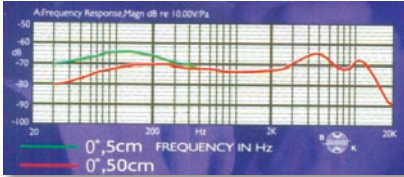

JTS®

NX-8S
€83,00

600Ω
50-16500Hz
Output level -72dB
Για φωνητικά υψηλής
απόδοσης με καθαρό
& απαλό ήχο

**Δυναμικό
Καρδιοειδές**

NX-8S/CAPS
€37,00
Κάψα

JTS®

NX-8.8S
€90,00

400Ω
50-18000Hz
Output:-70dB
Phantom 9-52V
Για φωνητικά
με επιδόσεις studio σε ζωντανές συναυλίες,
με ζεστή, ακριβή και ζωντανή απόκριση

**Πυκνωτικό
Καρδιοειδές**

NX-8.8SS/CAPS
€37,00
Κάψα

JTS®

**Δυναμικό
Καρδιοειδές
για φωνητικά**

TX-8
€34,00
50-16000Hz
75dB
600Ωhm

JTS®

**Δυναμικό
Καρδιοειδές**

NX-2/CAPS
€15,00
Κάψα

NX-2
€99,00
600Ω, 20-12000Hz
Output -85dB
μεγάλης κάψας
ειδικά σχεδιασμένο
για kick drum

JTS®

**Δυναμικό
SUPER
Καρδιοειδές**

NX-6/CAPS
€30,00
Κάψα

NX-6
€98,00
600Ω
60-16000Hz
Output level -72dB
Για drums και διάφορα
μουσικά όργανα

JTS®

TM-929
€25,00
Δυναμικό,
Καρδιοειδές, 80-
12000Hz

JTS®

TM-929
€30,00
Δυναμικό,
Καρδιοειδές
Κεφαλή: D-25, 600Ω,
Για επαγγελματική
και ερασιτεχνική χρήση

JTS®

PDM-585/CPAS
€11,00
Κάψα
PDM-585/GRILL
€11,00
Πλέγμα
PDM-585
€35,00
Δυναμικό,
Καρδιοειδές,
Κεφαλή: D-36P,
Super Bass, 600Ω
Φίλτρο εξασθένησης θορύβου pop

UDM-606
€12,00
Μικρόφωνο χειρός
Δυναμικό. Unidirectional,
100Hz-1000MHz, 600Ω +30%
Έξοδος καρφί, καλώδιο 3m

TAKY

DM-504
€2,90
Δυναμικό, Πλαστικό με
καλώδιο, Μαύρο

DM-500
€2,90
Δυναμικό, Πλαστικό με
καλώδιο, Μαύρο