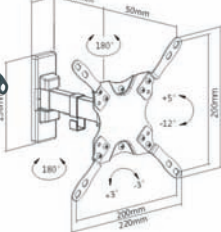

LDA21-223

€14,50

Βάση με μπράτσο δύο αρθρώσεων
για επίπεδες οθόνες 13" έως 42"
Απόσταση από τον τοίχο 60-360mm
Κλίση +5 με -12 μοίρες
Περιστροφή +- 3 μοίρες
Βάρος αντοχής 20kg
Max. VESA: 200x200