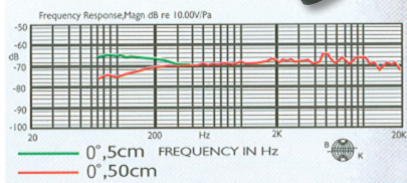

JTS®

NX-8S
€83,00

600Ω
50-16500Hz
Output level -72dB
Για φωνητικά υψηλής
απόδοσης με καθαρό
& απαλό ήχο

**Δυναμικό
Καρδιοειδές**

NX-8S/CAPS
€37,00
Κάψα

JTS®

NX-8.8S
€90,00

400Ω
50-18000Hz
Output:-70dB
Phantom 9-52V
Για φωνητικά
με επιδόσεις studio σε ζωντανές συναυλίες,
με ζεστή, ακριβή και ζωντανή απόκριση

**Πυκνωτικό
Καρδιοειδές**

NX-8.8SS/CAPS
€37,00
Κάψα

JTS®

**Δυναμικό
Καρδιοειδές
για φωνητικά**

TX-8
€34,00
50-16000Hz
75dB
600Ωhm

JTS®

**Δυναμικό
Καρδιοειδές**

NX-2/CAPS
€15,00
Κάψα

NX-2
€99,00
600Ω, 20-12000Hz
Output -85dB
μεγάλης κάψας
ειδικά σχεδιασμένο
για kick drum

JTS®

**Δυναμικό
SUPER
Καρδιοειδές**

NX-6/CAPS
€30,00
Κάψα

NX-6
€98,00
600Ω
60-16000Hz
Output level -72dB
Για drums και διάφορα
μουσικά όργανα

JTS®

TM-929
€25,00
Δυναμικό,
Καρδιοειδές, 80-
12000Hz

JTS®

TM-929
€30,00
Δυναμικό,
Καρδιοειδές
Κεφαλή: D-25, 600Ω,
Για επαγγελματική
και ερασιτεχνική χρήση

JTS®

PDM-585/CPAS
€11,00
Κάψα
PDM-585/GRILL
€11,00
Πλέγμα
PDM-585
€35,00
Δυναμικό,
Καρδιοειδές,
Κεφαλή: D-36P,
Super Bass, 600Ω
Φίλτρο εξασθένησης θορύβου pop

UDM-606
€12,00
Μικρόφωνο χειρός
Δυναμικό. Unidirectional,
100Hz-1000MHz, 600Ω +30%
Έξοδος καρφί, καλώδιο 3m

TAKY

DM-504
€2,90
Δυναμικό, Πλαστικό με
καλώδιο, Μαύρο

DM-500
€2,90
Δυναμικό, Πλαστικό με
καλώδιο, Μαύρο