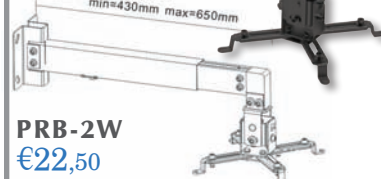

Βάση κράματος αλουμινίου Κλίση: $\pm 15^\circ$
Μέγιστο βάρος: 20kg.
Απόσταση τοίχου-προβολέα: 430-650mm.
Με οργανωτή καλωδίων