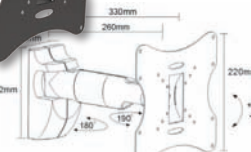

LCD-503A

€8,30

Βάση για τηλεόραση
μέγεθος οθόνης: 23" έως 42",
απόσταση από τοίχο 90mm
κλίση στον κατακόρυφο άξονα: +20°
κλίση στον οριζόντιο άξονα: 90°
VESA 50,75,100,100x200,200x200, 30kg

Brateck
BRACKET TECHNOLOGY