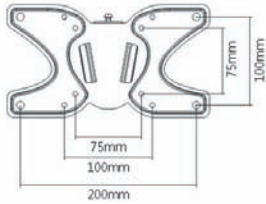

KM20-22F

KM20-21F

€4,80

Βάση για επίπεδες οθόνες 13" έως 32"
Απόσταση από τον τοίχο 15mm
Βάρος αντοχής 25kg
Max. VESA: 200x100