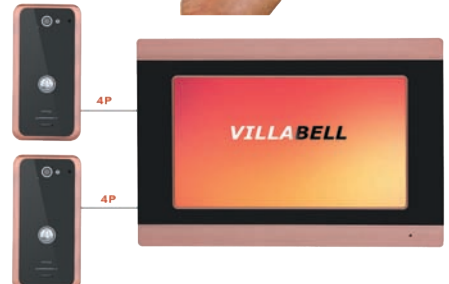

VDP-729WF

€347,00 /σετ

Σετ θυροτηλεόρασης

2 μπουτονιέρες -κάμερες & 1 οθόνη: 7" TFT LCD,