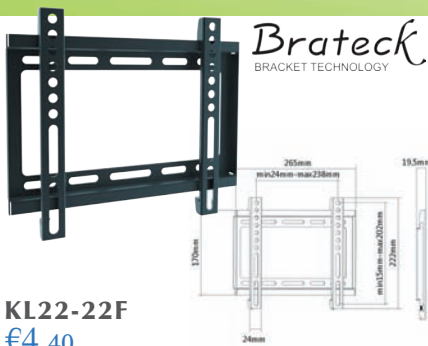

KL22-22F
€4,40

Βάση για επίπεδες οθόνες 23" έως 42"
Απόσταση από τον τοίχο 19.5mm
Βάρος αντοχής 35kg
Max. VESA: 200x200