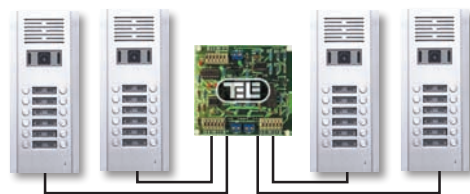

RL-AT21

€479,00

Πλακέτα προέκτασης συνδεομοθ-
γίας για μέχρι 4 μπουτονιέρες με
κάμερα για ξεχωριστές εισόδους

ΕΓΧΡΩΜΕΣ

ΤΥΠΟΣ	ΠΕΡΙΓΡΑΦΗ	€
CRL-4AV	Κάμερα με 4 πλήκτρα	195,00
CRL-6AV	Κάμερα με 6 πλήκτρα	199,00
CRL-8AV	Κάμερα με 8 πλήκτρα	212,00

CRL-TFT 037

€199,00

Έγχρωμο TFT μόνιτορ 7"
Δ:22x16cm

RL-PS

€118,00

Τροφοδοτικό 3A
(Δεν συμπεριλαμβάνεται
μπαταρία)

RL-6184F1

€19,50

Ενισχυτής σήματος

RL-A1

€19,00

Τροφοδοτικό για θυροτηλεοράσεις
είσοδος 230V, έξοδος AC15V, 1400mA

ΣΥΣΤΗΜΑ ΘΥΡΟΤΗΛΕΟΡΑΣΕΩΝ ΠΟΛΥΚΑΤΟΙΚΙΑΣ 618

Εξωτερικές μονάδες (μπουτονιέρες) έγχρωμης θυροτηλεο-
ρασης για διαμερίσματα, συμβατές με μόνιτορ RL-618C10A,
κάμερα Sony CCD 480 γραμμές. Χρειάζονται και τροφοδοτικό
RL-123. 8 αγωγοί από μπουτονιέρα προς όλη τα μόνιτορ,
2 αγωγοί από μπουτονιέρα προς κυρή,
4 αγωγοί από τροφοδοτικό προς αγωγούς των μόνιτορ