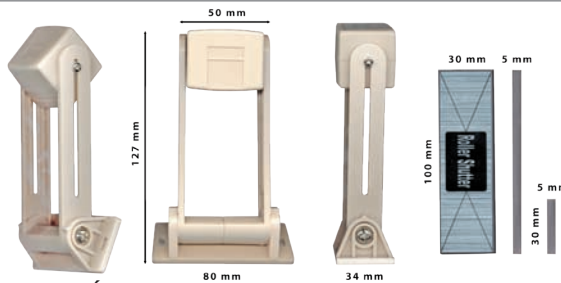

MC-54

€10,50

Επαφή συναγερμού
για ρολά-γκαραζόπορτες

ΤΗΛΕΧΕΙΡΙΣΜΟΙ ΓΙΑ ΣΥΝΑΓΕΡΜΟΥΣ

HX-1CH

€14,50 /σετ

Σετ τηλεχειρισμού
(Δέκτης & τηλεχειριστήριο)
1 εντολής, 55x25x75 mm

HX-1CH/T

€7,50 /τεμ

Τηλεχειριστήριο
για τον HX-1CH,

HX-2CH

€18,00 /σετ

Σετ τηλεχειρισμού
(Δέκτης & τηλεχειριστήριο)
2 εντολών, 55x25x75 mm

HX-2CH/T

€7,50 /τεμ

Τηλεχειριστήριο
για τον HX-2CH,

HX-4CH

€23,00 /σετ

Σετ τηλεχειρισμού
(Δέκτης & τηλεχειριστήριο)
4 εντολών

HX-4CH/T

€7,70 /τεμ

Τηλεχειριστήριο
για τον HX-4CH,

iDo-116

€11,00

Δέκτης για έλεγχο από
τηλεχειριστήριο iDo-115
για τους συναγερμούς
της Roiscok.