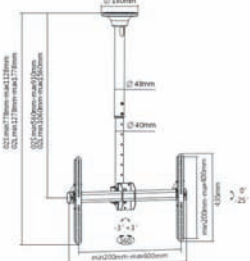

PLB-CE946-02L

€54,00

Βάση οροφής για οθόνες
από 37" έως 70".
Κάθετη κλίση +0 έως -25°,
Οριζόντια περιστροφή: ±180°
Ρύθμιση επιπέδου ±3°
MAX VESA: 600x400, Μέγιστο βάρος 50kgs
Απόσταση από την οροφή: 1060-1560mm.
Κανάλι εσωτερικής διέλευσης καλωδίων