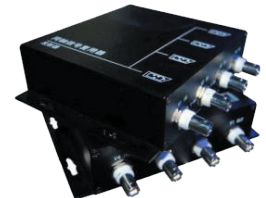

CSM-40

€79,00

Πολυηλεκτρικής video CVBS Δέχεται 4 σήματα video composite και τα ενώνει σε 1 και ο αποπολυηλεκτρικής διαχωρίζει το πολυηλεκτμένο σήμα στα 4 αρχικά σήματα. Ιδανικός για μεταφορά 4 σημάτων cvbs από 1 ομοαξονικό καλώδιο.