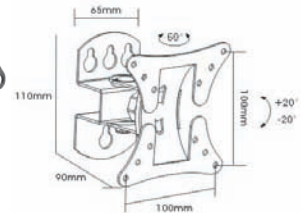

€4,80

Βάση για επίπεδες οθόνες 13" έως 32"
Απόσταση από τον τοίχο 15mm
Βάρος αντοχής 25kg
Max. VESA: 200x100

€7,00

Βάση για επίπεδες οθόνες 23" έως 42"
Απόσταση από τον τοίχο 16mm
Βάρος αντοχής 30kg
Max. VESA: 200x200

€9,60

Βάση για επίπεδες οθόνες 23" έως 42"
Απόσταση από τον τοίχο 37mm
Κλίση +3 με -12 μοίρες
Βάρος αντοχής 30kg
Max. VESA: 200x200

€3,30

Βάση τοίχου για τηλεοράσεις
Ταιριάζει στις περισσότερες οθόνες
από 13" έως 27", μέγιστο βάρος 30Kgr,
Απόσταση από τον τοίχο 12mm
VESA 100x100 max.

€12,50

Για οθόνες LCD/TF-I,
VESA 75/100mm
περιστροφή 180°, 15Kgr, Μαύρη
VESA 75, 100

LCD-501

€5,90

Βάση για τηλεόραση 13" έως 27"
Μέγιστο βάρος: 30kg
κλίση στον κατακόρυφο άξονα: +20°
κλίση στον οριζόντιο άξονα: 30°
VESA 50x50 75x75 100x100

Brateck
BRACKET TECHNOLOGY

€8,30

Βάση για τηλεόραση
μέγεθος οθόνης: 23" έως 42",
απόσταση από τοίχο 90mm
κλίση στον κατακόρυφο άξονα: +20°
κλίση στον οριζόντιο άξονα: 90°
VESA 50,75,100,100x200,200x200, 30kg

Brateck
BRACKET TECHNOLOGY

€16,50

Βάση με μπράτσο για τηλεόραση
μέγεθος οθόνης: 23" έως 42"
απόσταση από τοίχο 100-330mm
κλίση στον κατακόρυφο άξονα: +20°
κλίση στον οριζόντιο άξονα: 90°
VESA 50,75,100,100x200,200x200, 30kg

Brateck
BRACKET TECHNOLOGY

€19,50

Βάση με μπράτσο δύο αρθρώσεων για
τηλεόραση από 23" έως 42"
απόσταση από τοίχο 100-470mm
κλίση στον κατακόρυφο άξονα: +20°
κλίση στον οριζόντιο άξονα: 90°
VESA 50,75,100,100x200,200x200, έως 30kg

LCD-601

€11,00

Βάση για τηλεόραση
Μέγεθος οθόνης: 23" έως 37"
απόσταση από τοίχο 15mm
Μέγιστο βάρος: 30kg
VESA 200x200 (max)

€19,00

Βάση με μπράτσο
δύο αρθρώσεων για τηλεόραση
Μέγεθος οθόνης: 14" έως 42"
Μέγιστο βάρος: 50kg
Δυνατότητα κλίσης στον κατακόρυφο άξονα: +15°
Απόσταση από τον τοίχο 30cm
VESA 75, 100, 200