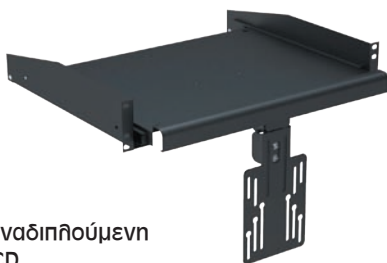

**RKS-3611****€109,00**

Ράφι για rack με αναδιπλούμενη βάση για οθόνες LCD, Δέχεται οθόνες από 13" έως 23", δυνατότητα κλίσης από 0 έως 110 μοίρες και περιστροφής έως 360 μοίρες  
Μέγιστο βάρος οθόνης 8kg, VESA 50x50, 75x75, 100x100  
Διαστάσεις: 442 μήκος, 390 έως 630 πλάτος, 290 συνολικό ύψος