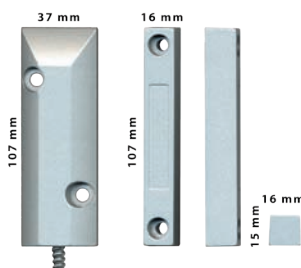

MC-55

€8,00

Μεταλλική επαφή συναγερμού
(βαρέως τύπου)
για ρολά-γκαραζόπορτες