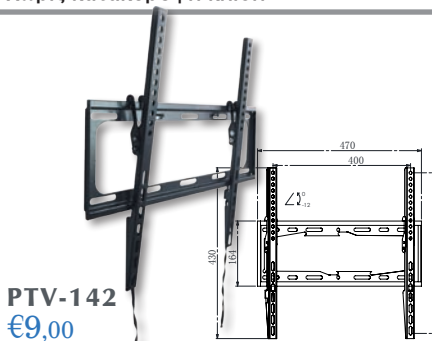

PTV-142
€9,00

Βάση τοίχου για τηλεοράσεις
Ταιριάζει στις περισσότερες οθόνες
από 22" έως 42", μέγιστο βάρος 40Kgr,
Απόσταση από τον τοίχο 27mm
VESA 400x400 max.