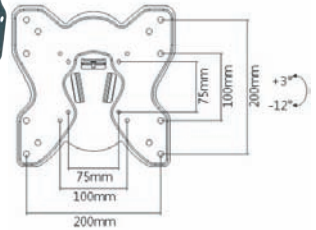

KM20-22T

€9,60

Βάση για επίπεδες οθόνες 23" έως 42"
Απόσταση από τον τοίχο 37mm
Κλίση +3 με -12 μοίρες
Βάρος αντοχής 30kg
Max. VESA: 200x200