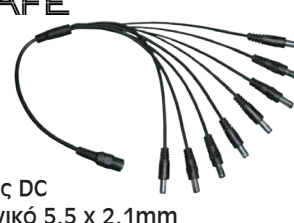

CR-299

€2,00

Διακλαδωτής DC από 1 θηλυκό 5.5 x 2.1mm σε 4 αρσενικά 5.5 x 2.1mm

REALSAFE®