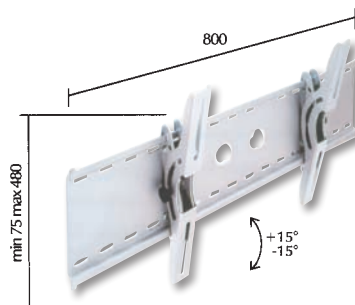

TOUCHPLASMA XL
€19,00
MAX VESA 800x400

75Kgr 63"