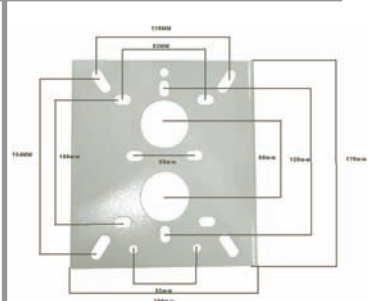

## REALSAFE®

**TSH-16**  
€22,00

Κάλυμμα κάμερας, αλουμινίου, 320x140x105mm, μπεζ

**TSB-02**  
€6,30

Βάση ιδανική για στερέωση κάμερας σε κοιλότητες