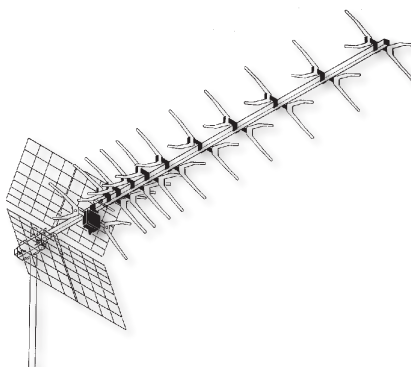

DARWiN

ANT-48

€25,50

Χελιδώνα, Ανοικτού Διπόλου
10-14 dB, 46 στοιχεία, UHF 21-69,
Ατομική συσκευασία

**COBER
TECNOLOGY**