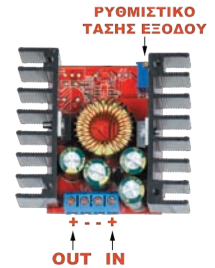

REALSAFE®

Μετατροπέας τάσης τροφοδοσίας.
Ιδανικός για εγκαταστάσεις CCTV,
Είσοδος AC 16V-28V ή DC 16-36V.
Έξοδος 12VDC, 1.5A.

DCC-3212
€13,50

Μετατροπέας τάσης
τροφοδοσίας (χωρίς κουτί)
ιδανικός για εγκαταστάσεις CCTV,
τάση εισόδου DC 12-32 V
τάσης εξόδου 12-28V
(ρυθμιζόμενη τουλάχιστον
3V μικρότερη
από την τάση εισόδου) 5A max.

Τροφοδοτικό
Είσοδος 110-240VAC
Έξοδος 12VDC
Διαστάσεις 90x60x32mm

ΤΥΠΟΣ	A	€
PSU-1601	1A	4,00
PSU-1602	2A	4,50