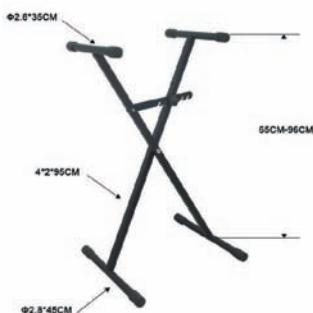

**HLK-150**
**€3,70**

Επιτραπέζιο φωτιστικό Led 4 LED υψηλής φωτεινότητας Ισχύς 0,6 W τροφοδοσία με μπαταρίες

**HLK-200**
**€8,50**

Επιτραπέζιο φωτιστικό Led 9 LED υψηλής φωτεινότητας Ισχύς 1,5 W τροφοδοσία με μπαταρίες

## ΣΚΑΜΠΩ, ΒΑΣΕΙΣ ΜΟΥΣΙΚΩΝ ΟΡΓΑΝΩΝ ΚΑΙ ΑΝΑΛΟΓΙΑ

**SKB-51**
**€20,00**

Σκαμπώ αναδιπλώμενο

**SKB-55**
**€23,00**

Σκαμπώ Διάμετρος καθίσματος Φ80cm Ύψος 53 cm

**CST-05**
**€12,50**

Βάση κιθάρας Ύψος 60-80cm 1,5kg

**CST-10**
**€13,50**

Βάση υποχογιστή ή αρμονίου Βάρος φορτίου 10 Kgr Βάρος βάσης 2,7 Kgr

**CST-07**
**€21,00**

Βάση Αρμονίου Ρυθμιζόμενο ύψος 65 - 96 cm Βάρος φορτίου 50 Kgr Βάρος βάσης 3,0 Kgr

**CST-08**
**€24,00**

Βάση Αρμονίου Ρυθμιζόμενο ύψος 65 - 96 cm Βάρος φορτίου 60 Kgr Βάρος βάσης 3,3 Kgr

**CST-09**
**€28,00**

Βάση Αρμονίου Ύψος 50-100cm 3,57kg

**CST-335**
**€11,50**

Αναλόγιο Ύψος 65-130cm 1,29kg

**CST-01**
**€27,00**