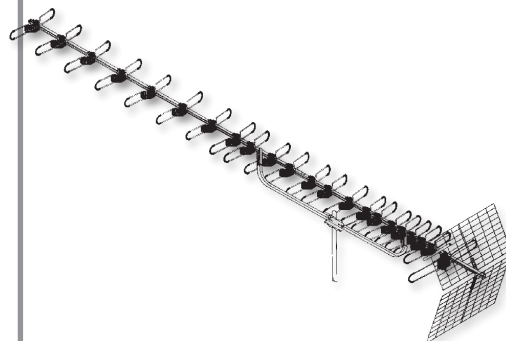

ANT-38480LTE

€65,00

Κλειστού Διπόλου, 11-16 dB
90 στοιχεία, UHF 21-60, Με φικ τύπου F
Ατομική συσκευασία