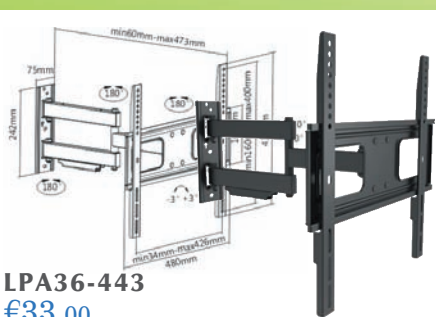

LPA36-443
€33,00

Βάση με μπράτσο 2 αρθρώσεων για επίπεδες οθόνες 32" έως 55"
Οριζόντια κίνηση $\pm 90^\circ$
Κάθετη κίνηση -20° έως $+10^\circ$
Κλίση επιπέδου $\pm 3^\circ$
Απόσταση από τοίχο 60mm έως 473mm
Βάρος αντοχής 50Kg
VESA: 400x400 max