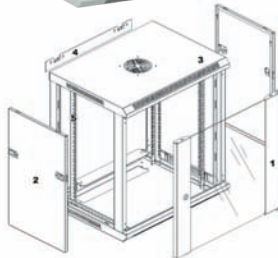

RACKS

Γκρι RAL 7035, κλειστού τύπου
με πλαινά τοιχώματα και πόρτα

*Το ράφι, το πολύμριζο και η
στήριξη του πολύμριζου που
απεικονίζονται στην φωτογραφία
δεν περιλαμβάνονται

RKS-6409

€120,00

9U,
60x45x50Ycm

RKS-6412

€150,00

12U,
60x45x63Ycm

RKS-6415

€169,00

15U,
60x45x77Ycm