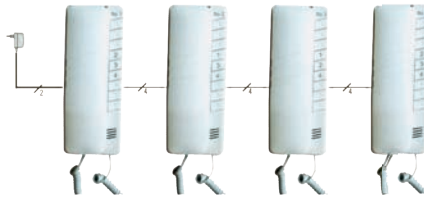

RL-0004

€99,00

Ενσύρματα ενδοεπικοινωνία με 4 τηλέφωνα περιλαμβάνεται τροφοδοτικό έως 300m