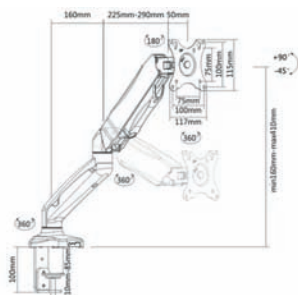

ΒΑΣΕΙΣ ΓΡΑΦΕΙΟΥ

Brateck
BRACKET TECHNOLOGY

LDT13-C012

€38,00

Βάση με μπράτσο
2 αρθρώσεων,
για 13"-27", Γραφείου
Κατακόρυφη κλίση -45° έως +90°
Περιστροφή 360 μοίρες
Πλάγια περιστροφή ±90°
Μέγιστο βάρος αντοχής 6.5kg
VESA 75x75, 100x100