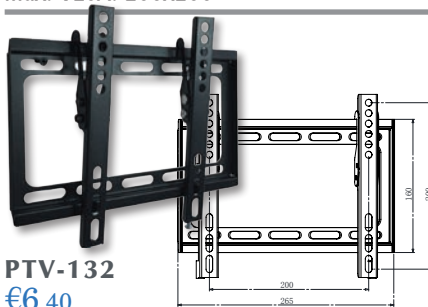

PTV-142
€9,00

PTV-132
€6,40

Βάση τοίχου για τηλεοράσεις
Ταιριάζει στις περισσότερες οθόνες
από 25" έως 32", μέγιστο βάρος 30Kgr,
Δυνατότητα κλίσης +-10 μοίρες
Απόσταση από τον τοίχο 21mm
VESA 400x400 max.