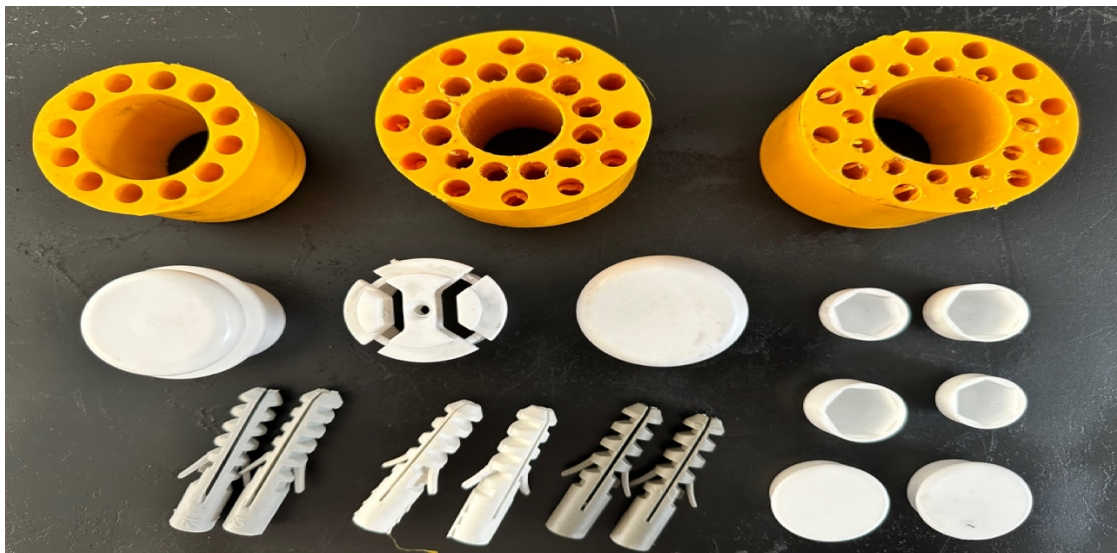

ΠΡΩΤΑΓΟΡΑ 74

ΠΕΤΡΟΥΠΟΛΗ

ΤΗΛ. 210 5059239

ΚΙΝ. 6984 460 426

E-Mail: perfection.shading@gmail.com