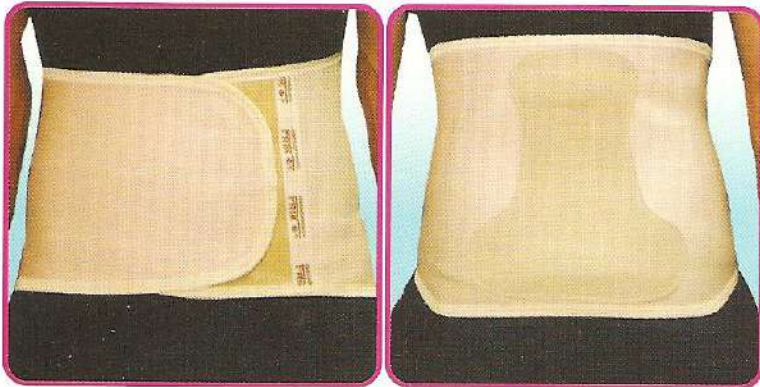

ΚΩΔΙΚΟΣ 39

ΖΩΝΗ ΟΣΦΥΟΣ ΙΣΧΥΡΗΣ ΠΙΕΣΕΩΣ ΤΥΠΟΥ CAMP

Ζώνη οσφύος με ενιαίο βαμβακερό υποαλλεργικό ύφασμα και ανατομικό σχεδιασμό ενισχυμένη με τέσσερις μπανέλες & πίσω ελαστικό πίεστρο στην οσφυϊκή χώρα αυτοκόλλητο κλείσιμο εμπρός με νεϊτρο. Ρυθμιζόμενη τράντα στήριξης με αγκραφα. Φινίρισμα με ελαστικό ρέλι, ύψος εμπρός 16 cm και ύψος πίσω 27cm.

ΕΝΔΕΙΞΕΙΣ: Ίδανική για μετατόπιση σπονδύλων, Αποθεραπεία σε κατάγμα οσφυϊκών σπονδύλων, Σπονδυλαρθρίτιδα, Μετατραυματικές κακώσεις.

ΧΡΩΜΑ: Μπεζ.

ΜΕΓΕΘΟΣ	SMALL	MEDIUM	LARGE	X-LARGE	XX-LARGE
ΠΕΡΙΜΕΤΡΟΣ ΜΕΣΗΣ	70-80 cm	80-90 cm	90-100cm	100-110 cm	110-120 cm

ΚΩΔΙΚΟΣ 26

ΖΩΝΗ ΟΣΦΥΟΣ ΤΥΠΟΥ GOLD WEH

Ζώνη οσφύος με ενιαίο βαμβακερό υποαλλεργικό ύφασμα ανατομικός σχεδιασμός πίσω ειδικό μεταλλικό στήριγμα για σταθεροποίηση της σπονδυλικής οσφυϊκής χώρας αυτοκόλλητο κλείσιμο εμπρός με νεϊτρο ύψος εμπρός 18 cm και ύψος πίσω 26cm.

ΕΝΔΕΙΞΕΙΣ: Χαλάρωση και πτώση σπλάχνων, Μετεγχειρητική αποκατάσταση.

ΧΡΩΜΑ: Μπεζ.

ΜΕΓΕΘΟΣ	80-120
---------	--------