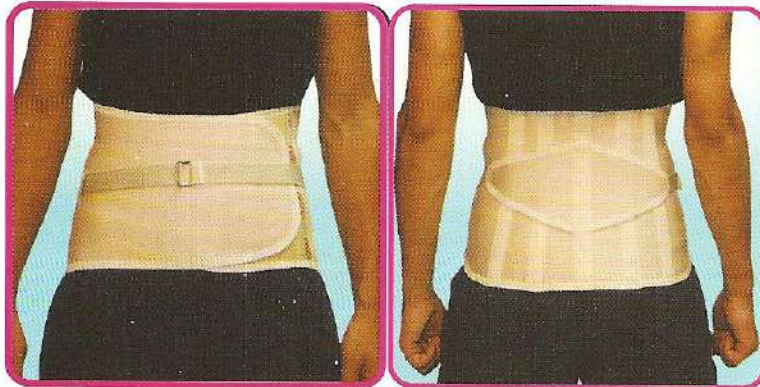

ΚΩΔΙΚΟΣ 39

ΖΩΝΗ ΟΣΦΥΟΣ ΙΣΧΥΡΗΣ ΠΙΕΣΕΩΣ ΤΥΠΟΥ CAMP

Ζώνη οσφύος με ενιαίο βαμβακερό υποαλλεργικό ύφασμα και ανατομικό σχεδιασμό ενισχυμένη με τέσσερις μπανέλες & πίσω ελαστικό πίεστρο στην οσφυϊκή χώρα αυτοκόλλητο κλείσιμο εμπρός με νεϊτρο. Ρυθμιζόμενη τράντα στήριξης με αγκραφα. Φινίρισμα με ελαστικό ρέλι, ύψος εμπρός 16 cm και ύψος πίσω 27cm.

ΕΝΔΕΙΞΕΙΣ: Ίδανική για μετατόπιση σπονδύλων, Αποθεραπεία σε κατάγμα οσφυϊκών σπονδύλων, Σπονδυλαρθρίτιδα, Μετατραυματικές κακώσεις.

ΧΡΩΜΑ: Μπεζ.

ΜΕΓΕΘΟΣ	SMALL	MEDIUM	LARGE	X-LARGE	XX-LARGE
ΠΕΡΙΜΕΤΡΟΣ ΜΕΣΗΣ	70-80 cm	80-90 cm	90-100cm	100-110 cm	110-120 cm

ΚΩΔΙΚΟΣ 26

ΖΩΝΗ ΟΣΦΥΟΣ ΤΥΠΟΥ GOLD WEH

Ζώνη οσφύος με ενιαίο βαμβακερό υποαλλεργικό ύφασμα ανατομικός σχεδιασμός πίσω ειδικό μεταλλικό στήριγμα για σταθεροποίηση της σπονδυλικής οσφυϊκής χώρας αυτοκόλλητο κλείσιμο εμπρός με νεϊτρο ύψος εμπρός 18 cm και ύψος πίσω 26cm.

ΕΝΔΕΙΞΕΙΣ: Χαλάρωση και πτώση σπλάχνων, Μετεγχειρητική αποκατάσταση.

ΧΡΩΜΑ: Μπεζ.

ΜΕΓΕΘΟΣ	80-120
---------	--------