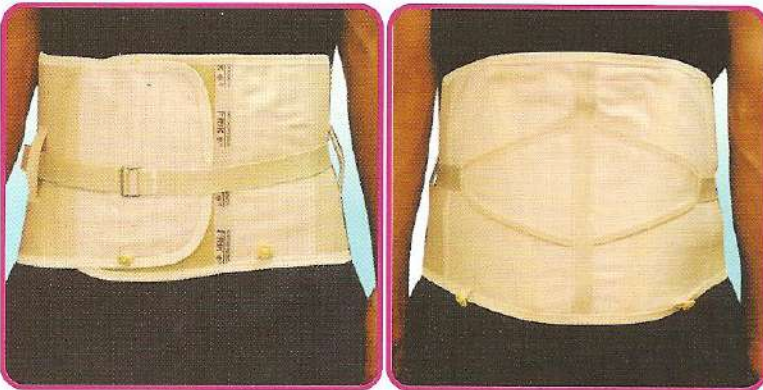

ΚΩΔΙΚΟΣ 10

ΖΩΝΗ ΟΣΦΥΟΣ ΤΥΠΟΥ CAMP

Ζώνη οσφύος με ενιαίο υποαλλεργικό ύφασμα. Ανατομικός σχεδιασμός φινίρισμα με ελαστικό ρέλι τέσσερις μπανέλες και οπίσθιο ελαστικό πιάστρο στην οσφυϊκή χώρα με ρυθμιζόμενη τιράντα στήριξης με αγκράφα. Ύψος εμπρός 18 cm και ύψος πίσω 23 cm. Αυτοκόλλητο κλείσιμο εμπρός με νεϊτρο.

ΕΝΔΕΙΞΕΙΣ: Μετατραυματικές κακώσεις, Ισχιαλγία, Οσφυαλγία, Σπονδυλαρθρίτιδα, Αποθεραπεία σε κάταγμα οσφυϊκών σπονδύλων.

ΧΡΩΜΑ: Μπεζ.

ΜΕΓΕΘΟΣ

70-120

ΚΩΔΙΚΟΣ 11

ΖΩΝΗ ΟΣΦΥΟΣ DESSEGE ΑΥΤΟΚΟΛΛΗΤΗ

Υφασμάτινη ζώνη οσφύος με ενιαίο υποαλλεργικό ύφασμα δυο πλευρικές ελαστικές φάσες για σωστή εφαρμογή. Δυο μπανέλες και σταθερό οσφυϊκό πιάστρο. Αυτοκόλλητο κλείσιμο με νεϊτρο και ένας μιάνας στήριξης με μεταλλική έγγραφα φινίρισμα και ελαστικό ρέλι, και δύο υπομήρια. Ύψος εμπρός 20 cm και ύψος πίσω 28 cm.

ΕΝΔΕΙΞΕΙΣ: Αποθεραπεία σε κάταγμα οσφυϊκών σπονδύλων, Σπονδυλαρθρίτιδα, Μετατραυματικές κακώσεις, Ισχιαλγία, Οσφυαλγία.

ΜΕΓΕΘΟΣ

80-120

ΚΩΔΙΚΟΣ 12

ΖΩΝΗ ΟΣΦΥΟΣ DESSEGE ΑΣΦΑΛΕΙΑΣ

Ζώνη οσφύος υφασμάτινη από σταθερό βαμβακερό ενιαίο υποαλλεργικό ύφασμα με δυο πλευρικές ελαστικές φάσες για σωστή εφαρμογή ενισχυμένη με τέσσερις μπανέλες στην οσφυϊκή χώρα. Κλείσιμο εμπρός με τέσσερις μεταλλικές αγγραφές και δυο υπομήρια συγκράτησης. Ύψος εμπρός 20 cm και ύψος πίσω 27cm.

ΕΝΔΕΙΞΕΙΣ: Αποθεραπεία σε κάταγμα οσφυϊκών σπονδύλων, Σπονδυλαρθρίτιδα, Μετατραυματικές κακώσεις, Ισχιαλγία, Οσφυαλγία.

ΧΡΩΜΑ: Μπεζ.

ΜΕΓΕΘΟΣ

80-120