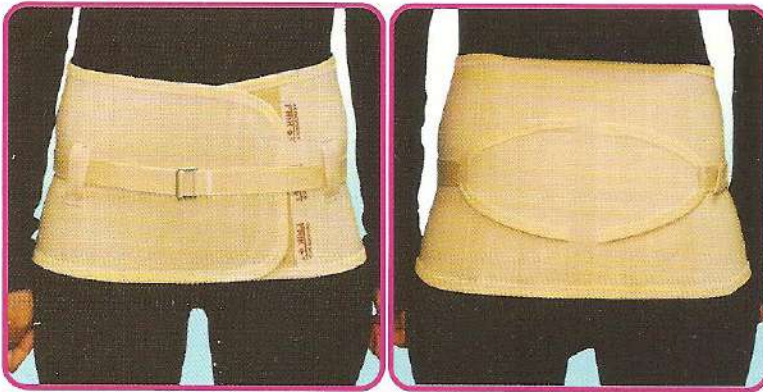

ΚΩΔΙΚΟΣ 10

ΖΩΝΗ ΟΣΦΥΟΣ ΤΥΠΟΥ CAMP

Ζώνη οσφύος με ενιαίο υποαλλεργικό ύφασμα. Ανατομικός σχεδιασμός φινίρισμα με ελαστικό ρέλι τέσσερις μπανέλες και οπίσθιο ελαστικό πιάστρο στην οσφυϊκή χώρα με ρυθμιζόμενη τιράντα στήριξης με αγκράφα. Ύψος εμπρός 18 cm και ύψος πίσω 23 cm. Αυτοκόλλητο κλείσιμο εμπρός με νεϊτρο.

ΕΝΔΕΙΞΕΙΣ: Μετατραυματικές κακώσεις, Ισχιαλγία, Οσφυαλγία, Σπονδυλαρθρίτιδα, Αποθεραπεία σε κάταγμα οσφυϊκών σπονδύλων.

ΧΡΩΜΑ: Μπεζ.

ΜΕΓΕΘΟΣ

70-120

ΚΩΔΙΚΟΣ 11

ΖΩΝΗ ΟΣΦΥΟΣ DESSEGE ΑΥΤΟΚΟΛΛΗΤΗ

Υφασμάτινη ζώνη οσφύος με ενιαίο υποαλλεργικό ύφασμα δυο πλευρικές ελαστικές φάσες για σωστή εφαρμογή. Δυο μπανέλες και σταθερό οσφυϊκό πιάστρο. Αυτοκόλλητο κλείσιμο με νεϊτρο και ένας μιάνας στήριξης με μεταλλική έγγραφα φινίρισμα και ελαστικό ρέλι, και δύο υπομήρια. Ύψος εμπρός 20 cm και ύψος πίσω 28 cm.

ΕΝΔΕΙΞΕΙΣ: Αποθεραπεία σε κάταγμα οσφυϊκών σπονδύλων, Σπονδυλαρθρίτιδα, Μετατραυματικές κακώσεις, Ισχιαλγία, Οσφυαλγία.

ΜΕΓΕΘΟΣ

80-120

ΚΩΔΙΚΟΣ 12

ΖΩΝΗ ΟΣΦΥΟΣ DESSEGE ΑΣΦΑΛΕΙΑΣ

Ζώνη οσφύος υφασμάτινη από σταθερό βαμβακερό ενιαίο υποαλλεργικό ύφασμα με δυο πλευρικές ελαστικές φάσες για σωστή εφαρμογή ενισχυμένη με τέσσερις μπανέλες στην οσφυϊκή χώρα. Κλείσιμο εμπρός με τέσσερις μεταλλικές αγγραφές και δυο υπομήρια συγκράτησης. Ύψος εμπρός 20 cm και ύψος πίσω 27cm.

ΕΝΔΕΙΞΕΙΣ: Αποθεραπεία σε κάταγμα οσφυϊκών σπονδύλων, Σπονδυλαρθρίτιδα, Μετατραυματικές κακώσεις, Ισχιαλγία, Οσφυαλγία.

ΧΡΩΜΑ: Μπεζ.

ΜΕΓΕΘΟΣ

80-120