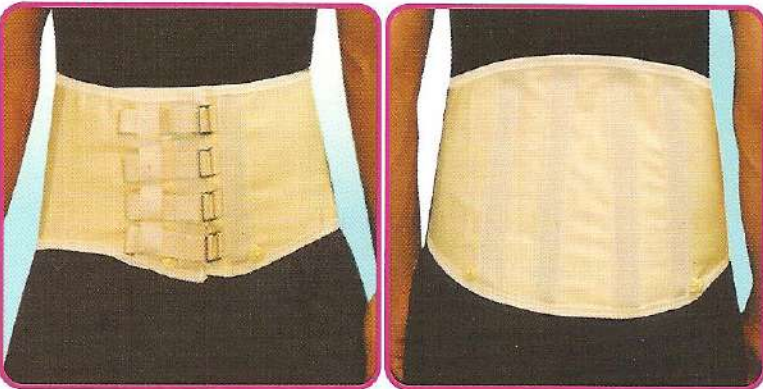

ΚΩΔΙΚΟΣ 10

ΖΩΝΗ ΟΣΦΥΟΣ ΤΥΠΟΥ CAMP

Ζώνη οσφύος με ενιαίο υποαλλεργικό ύφασμα. Ανατομικός σχεδιασμός φινίρισμα με ελαστικό ρέλι τέσσερις μπανέλες και οπίσθιο ελαστικό πιάστρο στην οσφυϊκή χώρα με ρυθμιζόμενη τιράντα στήριξης με αγκράφα. Ύψος εμπρός 18 cm και ύψος πίσω 23 cm. Αυτοκόλλητο κλείσιμο εμπρός με νεϊτρο.

ΕΝΔΕΙΞΕΙΣ: Μετατραυματικές κακώσεις, Ισχιαλγία, Οσφυαλγία, Σπονδυλαρθρίτιδα, Αποθεραπεία σε κάταγμα οσφυϊκών σπονδύλων.

ΧΡΩΜΑ: Μπεζ.

ΜΕΓΕΘΟΣ

70-120

ΚΩΔΙΚΟΣ 11

ΖΩΝΗ ΟΣΦΥΟΣ DESSEGE ΑΥΤΟΚΟΛΛΗΤΗ

Υφασμάτινη ζώνη οσφύος με ενιαίο υποαλλεργικό ύφασμα δυο πλευρικές ελαστικές φάσες για σωστή εφαρμογή. Δυο μπανέλες και σταθερό οσφυϊκό πιάστρο. Αυτοκόλλητο κλείσιμο με νεϊτρο και ένας μιάνας στήριξης με μεταλλική έγγραφα φινίρισμα και ελαστικό ρέλι, και δύο υπομήρια. Ύψος εμπρός 20 cm και ύψος πίσω 28 cm.

ΕΝΔΕΙΞΕΙΣ: Αποθεραπεία σε κάταγμα οσφυϊκών σπονδύλων, Σπονδυλαρθρίτιδα, Μετατραυματικές κακώσεις, Ισχιαλγία, Οσφυαλγία.

ΜΕΓΕΘΟΣ

80-120

ΚΩΔΙΚΟΣ 12

ΖΩΝΗ ΟΣΦΥΟΣ DESSEGE ΑΣΦΑΛΕΙΑΣ

Ζώνη οσφύος υφασμάτινη από σταθερό βαμβακερό ενιαίο υποαλλεργικό ύφασμα με δυο πλευρικές ελαστικές φάσες για σωστή εφαρμογή ενισχυμένη με τέσσερις μπανέλες στην οσφυϊκή χώρα. Κλείσιμο εμπρός με τέσσερις μεταλλικές αγγραφές και δυο υπομήρια συγκράτησης. Ύψος εμπρός 20 cm και ύψος πίσω 27cm.

ΕΝΔΕΙΞΕΙΣ: Αποθεραπεία σε κάταγμα οσφυϊκών σπονδύλων, Σπονδυλαρθρίτιδα, Μετατραυματικές κακώσεις, Ισχιαλγία, Οσφυαλγία.

ΧΡΩΜΑ: Μπεζ.

ΜΕΓΕΘΟΣ

80-120