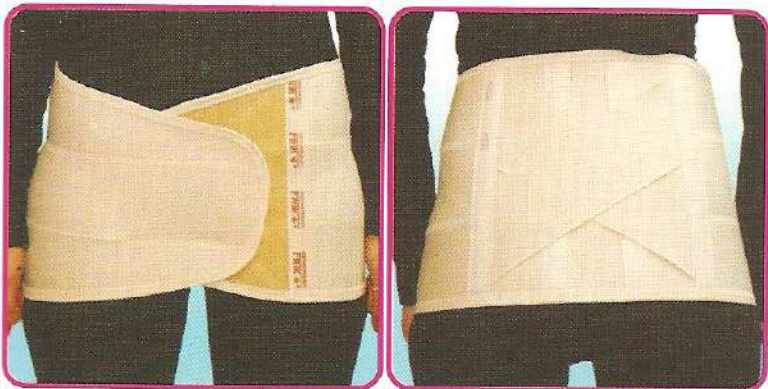

ΕΝΔΕΙΞΕΙΣ: Αποθεραπεία σε κάταγμα οσφυϊκών σπονδύλων, Μετατραυματικές κακώσεις, Ισχιαλγία, Οσφυαλγία.

ΧΡΩΜΑ: Μπεζ.

ΜΕΓΕΘΟΣ

70-120

ΚΩΔΙΚΟΣ 9

ΖΩΝΗ ΟΣΦΥΟΣ LOMPOSTAT ΑΣΦΑΛΕΙΑΣ

Ζώνη οσφύος τριών ελαστικών λωρίδων των 8 cm πίσω χιαστή ενίσχυση με δυο ελαστικούς μιάντες και τέσσερις μπανέλες στην οσφυϊκή χώρα ύψος εμπρός 24 cm και ύψος πίσω 24 cm. Αυτοκόλλητο κλείσιμο με νείγρο και δυο μεταλλικές έγγραφες ασφαλείας.

ΕΝΔΕΙΞΕΙΣ: Αποθεραπεία σε κάταγμα οσφυϊκών σπονδύλων, Μετατραυματικές κακώσεις, Ισχιαλγία, Οσφυαλγία, Σπονδυλοαρθρίτιδα.

ΧΡΩΜΑ: Μπεζ.

ΜΕΓΕΘΟΣ

70-120

ΚΩΔΙΚΟΣ 15

ΖΩΝΗ SPECIAL ΦΑΡΔΙΑ 4 ΜΠΑΝΕΛΕΣ & ΧΙΑΣΤΗ

Ζώνη οσφύος τριών ελαστικών λωρίδων των 8 cm με πίσω χιαστή ενίσχυση με δυο ελαστικούς μιάντες τέσσερις μπανέλες στην οσφυϊκή χώρα, ανατομικός σχεδιασμός φινίρισμα με ελαστικό ρέλι και ύψος εμπρός 18 cm πίσω 24 cm. Αυτοκόλλητο κλείσιμο εμπρός με νείγρο.