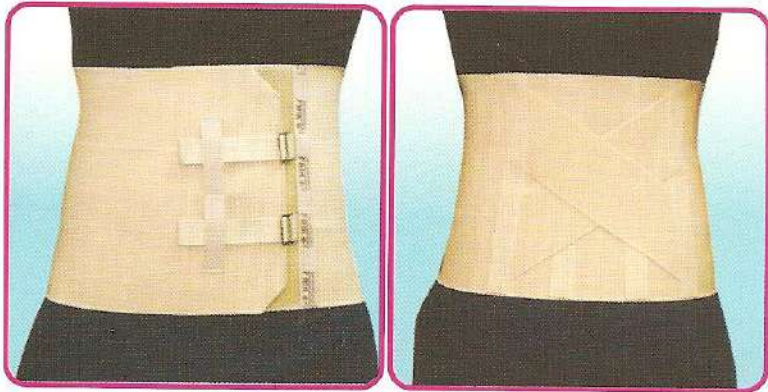

ΚΩΔΙΚΟΣ 8

ΖΩΝΗ ΟΣΦΥΟΣ LOMPOSTAT ΑΥΤΟΚΟΛΛΗΤΗ

Ζώνη οσφύος τριών ελαστικών λωρίδων των 8 cm πίσω χιαστή ενίσχυση με δυο ελαστικούς μιάντες η μπανέλες στην οσφυϊκή χώρα ύψος εμπρός 24 cm και ύψος πίσω 24 cm. Αυτοκόλλητο κλείσιμο με νείγρο.

ΕΝΔΕΙΞΕΙΣ: Αποθεραπεία σε κάταγμα οσφυϊκών σπονδύλων, Μετατραυματικές κακώσεις, Ισχιαλγία, Οσφυαλγία.

ΧΡΩΜΑ: Μπεζ.

ΜΕΓΕΘΟΣ

70-120

ΚΩΔΙΚΟΣ 9

ΖΩΝΗ ΟΣΦΥΟΣ LOMPOSTAT ΑΣΦΑΛΕΙΑΣ

Ζώνη οσφύος τριών ελαστικών λωρίδων των 8 cm πίσω χιαστή ενίσχυση με δυο ελαστικούς μιάντες και τέσσερις μπανέλες στην οσφυϊκή χώρα ύψος εμπρός 24 cm και ύψος πίσω 24 cm. Αυτοκόλλητο κλείσιμο με νείγρο και δυο μεταλλικές έγγραφες ασφαλείας.

ΕΝΔΕΙΞΕΙΣ: Αποθεραπεία σε κάταγμα οσφυϊκών σπονδύλων, Μετατραυματικές κακώσεις, Ισχιαλγία, Οσφυαλγία, Σπονδυλοαρθρίτιδα.

ΧΡΩΜΑ: Μπεζ.

ΜΕΓΕΘΟΣ

70-120

ΚΩΔΙΚΟΣ 15

ΖΩΝΗ SPECIAL ΦΑΡΔΙΑ 4 ΜΠΑΝΕΛΕΣ & ΧΙΑΣΤΗ

Ζώνη οσφύος τριών ελαστικών λωρίδων των 8 cm με πίσω χιαστή ενίσχυση με δυο ελαστικούς μιάντες τέσσερις μπανέλες στην οσφυϊκή χώρα, ανατομικός σχεδιασμός φινίρισμα με ελαστικό ρέλι και ύψος εμπρός 18 cm πίσω 24 cm. Αυτοκόλλητο κλείσιμο εμπρός με νείγρο.

ΕΝΔΕΙΞΕΙΣ: Αποθεραπεία σε κάταγμα οσφυϊκών σπονδύλων, Μετατραυματικές κακώσεις, Ισχιαλγία, Οσφυαλγία

ΜΕΓΕΘΟΣ

70-120