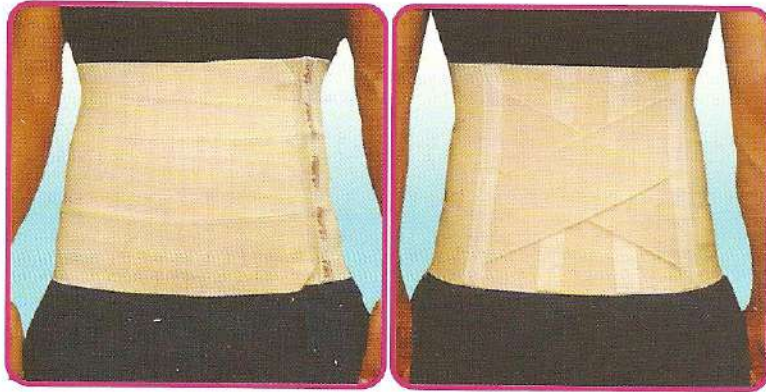

ΚΩΔΙΚΟΣ 8

ΖΩΝΗ ΟΣΦΥΟΣ LOMPOSTAT ΑΥΤΟΚΟΛΛΗΤΗ

Ζώνη οσφύος τριών ελαστικών λωρίδων των 8 cm πίσω χιαστή ενίσχυση με δυο ελαστικούς μιάντες η μπανέλες στην οσφυϊκή χώρα ύψος εμπρός 24 cm και ύψος πίσω 24 cm. Αυτοκόλλητο κλείσιμο με νείγρο.

ΕΝΔΕΙΞΕΙΣ: Αποθεραπεία σε κάταγμα οσφυϊκών σπονδύλων, Μετατραυματικές κακώσεις, Ισχιαλγία, Οσφυαλγία.

ΧΡΩΜΑ: Μπεζ.

ΜΕΓΕΘΟΣ

70-120

ΚΩΔΙΚΟΣ 9

ΖΩΝΗ ΟΣΦΥΟΣ LOMPOSTAT ΑΣΦΑΛΕΙΑΣ

Ζώνη οσφύος τριών ελαστικών λωρίδων των 8 cm πίσω χιαστή ενίσχυση με δυο ελαστικούς μιάντες και τέσσερις μπανέλες στην οσφυϊκή χώρα ύψος εμπρός 24 cm και ύψος πίσω 24 cm. Αυτοκόλλητο κλείσιμο με νείγρο και δυο μεταλλικές έγγραφες ασφαλείας.

ΕΝΔΕΙΞΕΙΣ: Αποθεραπεία σε κάταγμα οσφυϊκών σπονδύλων, Μετατραυματικές κακώσεις, Ισχιαλγία, Οσφυαλγία, Σπονδυλοαρθρίτιδα.

ΧΡΩΜΑ: Μπεζ.

ΜΕΓΕΘΟΣ

70-120

ΚΩΔΙΚΟΣ 15

ΖΩΝΗ SPECIAL ΦΑΡΔΙΑ 4 ΜΠΑΝΕΛΕΣ & ΧΙΑΣΤΗ

Ζώνη οσφύος τριών ελαστικών λωρίδων των 8 cm με πίσω χιαστή ενίσχυση με δυο ελαστικούς μιάντες τέσσερις μπανέλες στην οσφυϊκή χώρα, ανατομικός σχεδιασμός φινίρισμα με ελαστικό ρέλι και ύψος εμπρός 18 cm πίσω 24 cm. Αυτοκόλλητο κλείσιμο εμπρός με νείγρο.

ΕΝΔΕΙΞΕΙΣ: Αποθεραπεία σε κάταγμα οσφυϊκών σπονδύλων, Μετατραυματικές κακώσεις, Ισχιαλγία, Οσφυαλγία

ΜΕΓΕΘΟΣ

70-120