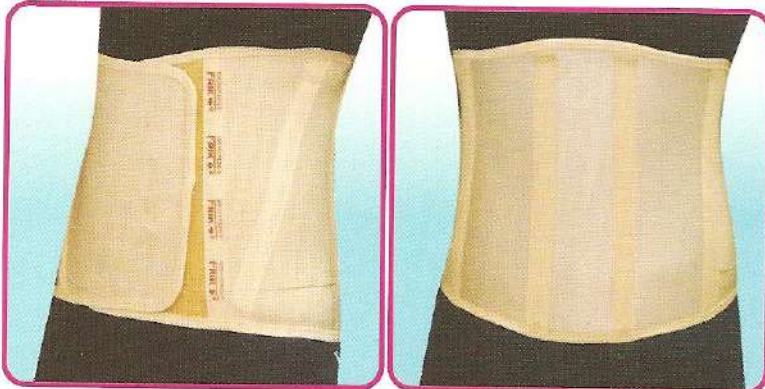

ΕΝΔΕΙΞΕΙΣ: Δισκοπάθεια, Σπονδυλαρθρίτιδα, Οξεία οσφυαλγία, Μετεγχειρητική χρήση.

ΧΡΩΜΑ: Μπεζ.

ΜΕΓΕΘΟΣ

70-120

ΚΩΔΙΚΟΣ 38

ΖΩΝΗ ΟΣΦΥΟΣ ΙΣΧΥΡΗΣ ΠΙΕΣΕΩΣ

Ζώνη οσφύος με ενιαίο λάστιχο εσωτερικά πετσέτε από το ίδιο λάστιχο για να απορροφά των ιδρώτα. Ανατομικός σχεδιασμός φινίρισμα με ελαστικό ρέλι και τέσσερις μπανέλες για καλύτερη υποστήριξη. Ύψος εμπρός 20 cm και ύψος πίσω 26 cm. Αυτοκόλλητο κλείσιμο εμπρός με νεϊτρο.

ΕΝΔΕΙΞΕΙΣ: Δισκοπάθεια, Σπονδυλαρθρίτιδα, Οξεία οσφυαλγία, Μετεγχειρητική χρήση

ΧΡΩΜΑ: Μπεζ.

ΜΕΓΕΘΟΣ

70-120

ΚΩΔΙΚΟΣ 46

ΖΩΝΗ ΙΕΡΟΥ ΟΣΤΟΥ

Ζώνη οσφύος ιερού οστού με ενιαίο λάστιχο βαμβακερό με υποαλλεργικό ύφασμα. Ανατομικός σχεδιασμός φινίρισμα με ελαστικό ρέλι και τέσσερις μπανέλες για καλύτερη υποστήριξη με διπλή ενίσχυση στην οσφυϊκή χώρα. Ύψος εμπρός 23 cm και ύψος πίσω 32 cm. Αυτοκόλλητο κλείσιμο εμπρός με νεϊτρο.

ΕΝΔΕΙΞΕΙΣ: Σπονδυλαρθρίτιδα, Αποθεραπεία σε κάταγμα οσφυϊκών σπονδύλων, Μετατραυματικές κακώσεις, Ισχιαλγία, Οσφυαλγία.

ΧΡΩΜΑ: Μπεζ.

ΜΕΓΕΘΟΣ

SMALL

MEDIUM

LARGE

X-LARGE

XX-LARGE