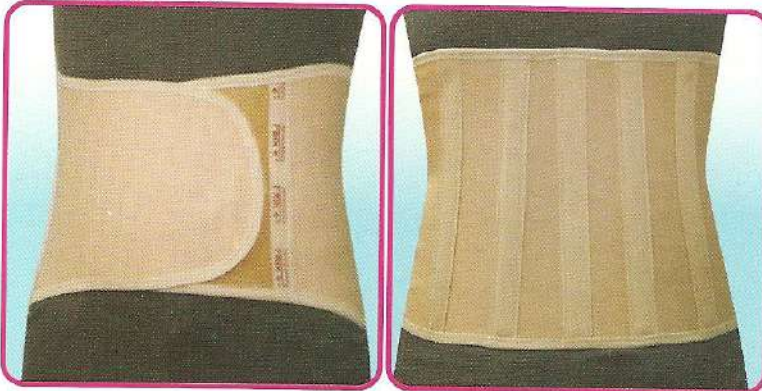

ΚΩΔΙΚΟΣ 37

ΖΩΝΗ 24 cm SUPER MONOKOMATH ME ΤΕΣΣΕΡΕΙΣ ΜΠΑΝΕΛΕΣ

Ζώνη οσφύος με ενιαίο λάστιχο εσωτερικά πετσέτε από το ίδιο λάστιχο για να απορροφά των ιδρώτα. Ανατομικός σχεδιασμός φινίρισμα με ελαστικό ρέλι και δυο μπανέλες για καλύτερη υποστήριξη. Ύψος εμπρός 20 cm και ύψος πίσω 24 cm. Αυτοκόλλητο κλείσιμο εμπρός με νεϊτρο.

ΕΝΔΕΙΞΕΙΣ: Δισκοπάθεια, Σπονδυλαρθρίτιδα, Οξεία οσφυαλγία, Μετεγχειρητική χρήση.

ΧΡΩΜΑ: Μπεζ.

ΜΕΓΕΘΟΣ

70-120

ΚΩΔΙΚΟΣ 38

ΖΩΝΗ ΟΣΦΥΟΣ ΙΣΧΥΡΗΣ ΠΙΕΣΕΩΣ

Ζώνη οσφύος με ενιαίο λάστιχο εσωτερικά πετσέτε από το ίδιο λάστιχο για να απορροφά των ιδρώτα. Ανατομικός σχεδιασμός φινίρισμα με ελαστικό ρέλι και τέσσερις μπανέλες για καλύτερη υποστήριξη. Ύψος εμπρός 20 cm και ύψος πίσω 26 cm. Αυτοκόλλητο κλείσιμο εμπρός με νεϊτρο.

ΕΝΔΕΙΞΕΙΣ: Δισκοπάθεια, Σπονδυλαρθρίτιδα, Οξεία οσφυαλγία, Μετεγχειρητική χρήση

ΧΡΩΜΑ: Μπεζ.

ΜΕΓΕΘΟΣ

70-120

ΚΩΔΙΚΟΣ 46

ΖΩΝΗ ΙΕΡΟΥ ΟΣΤΟΥ

Ζώνη οσφύος ιερού οστού με ενιαίο λάστιχο βαμβακερό με υποαλλεργικό ύφασμα. Ανατομικός σχεδιασμός φινίρισμα με ελαστικό ρέλι και τέσσερις μπανέλες για καλύτερη υποστήριξη με διπλή ενίσχυση στην οσφυϊκή χώρα. Ύψος εμπρός 23 cm και ύψος πίσω 32 cm. Αυτοκόλλητο κλείσιμο εμπρός με νεϊτρο.

ΕΝΔΕΙΞΕΙΣ: Σπονδυλαρθρίτιδα, Αποθεραπεία σε κάταγμα οσφυϊκών σπονδύλων, Μετατραυματικές κακώσεις, Ισχιαλγία, Οσφυαλγία.

ΧΡΩΜΑ: Μπεζ.

ΜΕΓΕΘΟΣ

SMALL

MEDIUM

LARGE

X-LARGE

XX-LARGE