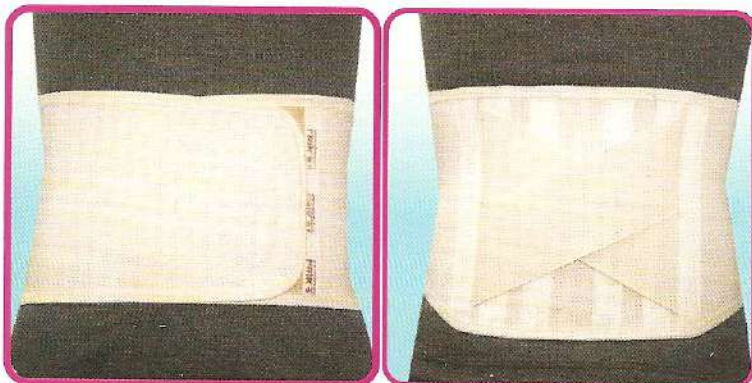

#### ΖΩΝΗ LOMPOSTAT SPECIAL

Ζώνη οσφύος με ενιαίο ελαστικό ύφασμα πίσω χιαστή ενίσχυση με δυο ελαστικούς ιμάντες και τέσσερις μπανέλες στην οσφυϊκή χώρα. Ανατομικός σχεδιασμός, φινίρισμα με ελαστικό ρέλι ύψος εμπρός 18 cm και ύψος πίσω 23 cm. Αυτοκόλλητο κλείσιμο με νεϊτρο.

**ΕΝΔΕΙΞΕΙΣ:** Αποθεραπεία σε κάταγμα οσφυϊκών σπονδύλων, Σπονδυλαρθρίτιδα, Μετατραυματικές κακώσεις, Ισχιαλγία, Οσφυαλγία.

**ΧΡΩΜΑ:** Μπεζ.

**ΜΕΓΕΘΟΣ** 70-100

**ΕΝΔΕΙΞΕΙΣ:** Ιδανική για μετατόπιση σπονδύλων, Αποθεραπεία σε κατάγματα οσφυϊκών σπονδύλων, Μετατραυματικές κακώσεις, Σπονδυλαρθρίτιδα.  
**ΧΡΩΜΑ:** Μπεζ.

<b>ΜΕΓΕΘΟΣ</b>	SMALL	MEDIUM	LARGE	X-LARGE	XX-LARGE
<b>ΠΕΡΙΜΕΤΡΟΣ ΜΕΣΗΣ</b>	70-80 cm	80-90 cm	90-100cm	100-110 cm	110-120 cm

**ΕΝΔΕΙΞΕΙΣ:** Ιδανική για μετατόπιση σπονδύλων, Αποθεραπεία σε κάταγμα οσφυϊκών σπονδύλων, Σπονδυλαρθρίτιδα, Μετατραυματικές κακώσεις

**ΧΡΩΜΑ:** Μπεζ.

<b>ΜΕΓΕΘΟΣ</b>	SMALL	MEDIUM	LARGE	X-LARGE	XX-LARGE
<b>ΠΕΡΙΜΕΤΡΟΣ ΜΕΣΗΣ</b>	70-80 cm	80-90 cm	90-100cm	100-110 cm	110-120 cm