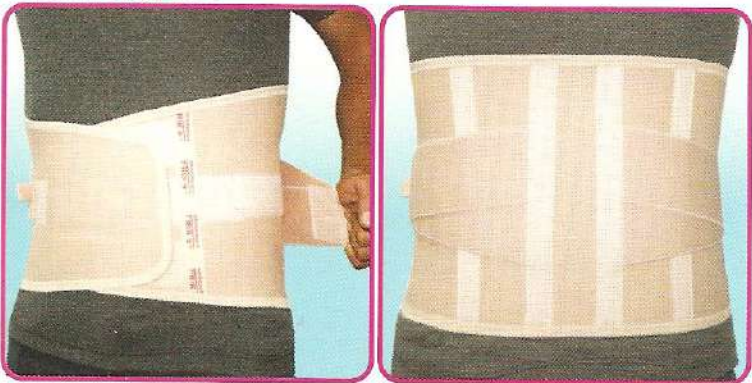

#### ΖΩΝΗ LOMPOSTAT SPECIAL

Ζώνη οσφύος με ενιαίο ελαστικό ύφασμα πίσω χιαστή ενίσχυση με δυο ελαστικούς ιμάντες και τέσσερις μπανέλες στην οσφυϊκή χώρα. Ανατομικός σχεδιασμός, φινίρισμα με ελαστικό ρέλι ύψος εμπρός 18 cm και ύψος πίσω 23 cm. Αυτοκόλλητο κλείσιμο με νεϊτρο.

**ΕΝΔΕΙΞΕΙΣ:** Αποθεραπεία σε κάταγμα οσφυϊκών σπονδύλων, Σπονδυλαρθρίτιδα, Μετατραυματικές κακώσεις, Ισχιαλγία, Οσφυαλγία.

**ΧΡΩΜΑ:** Μπεζ.

**ΜΕΓΕΘΟΣ** 70-100

#### ΖΩΝΗ DESEGE ΟΣΦΥΟΣ ΕΝΙΣΧΥΜΕΝΗ ΝΕΟΥ ΤΥΠΟΥ

Ζώνη οσφύος με ενιαίο ελαστικό υποαλλεργικό βαμβακερό ύφασμα, τέσσερις ρυθμιζόμενες δέστρες αυτοκόλλητες πλευρικά. Τέσσερις μπανέλες στην οσφυϊκή μοίρα, φινίρισμα με ελαστικό ρέλι. Αυτοκόλλητο κλείσιμο εμπρός με νεϊτρο. Ύψος εμπρός 18cm. Ύψος πίσω 26 cm.

**ΕΝΔΕΙΞΕΙΣ:** Ιδανική για μετατόπιση σπονδύλων, Αποθεραπεία σε κατάγματα οσφυϊκών σπονδύλων, Μετατραυματικές κακώσεις, Σπονδυλαρθρίτιδα.  
**ΧΡΩΜΑ:** Μπεζ.

<b>ΜΕΓΕΘΟΣ</b>	SMALL	MEDIUM	LARGE	X-LARGE	XX-LARGE
<b>ΠΕΡΙΜΕΤΡΟΣ ΜΕΣΗΣ</b>	70-80 cm	80-90 cm	90-100cm	100-110 cm	110-120 cm