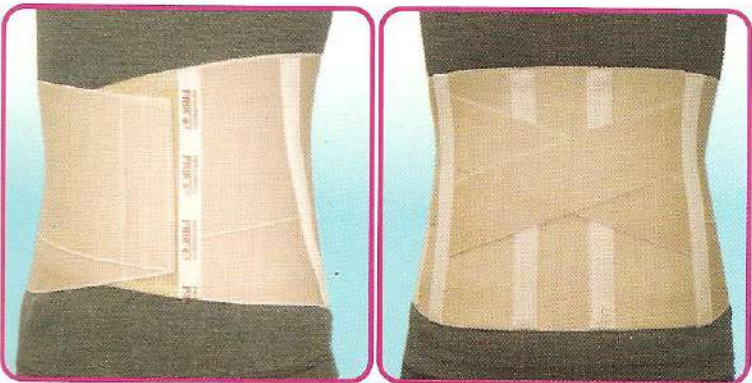

ΚΩΔΙΚΟΣ 33

ΖΩΝΗ LOMPOSTAT ΕΞΕΙΔΙΚΕΥΜΕΝΗ

Ζώνη οσφύος βαμβακερό υποαλλεργικό ύφασμα διπλή ενίσχυσης ύψος εμπρός 16 cm και ύψος πίσω 26 cm, χιαστή ενίσχυση με δυο ελαστικούς ιμάντες και τέσσερις μπανέλες στην οσφυϊκή χώρα. Αυτοκόλλητο κλείσιμο εμπρός με νεϊτρο.

ΕΝΔΕΙΞΕΙΣ: Ιδανική για μετατόπιση σπονδύλων, Αποθεραπεία σε κάταγμα οσφυϊκών σπονδύλων, Σπονδυλαρθρίτιδα, Μετατραυματικές κακώσεις

ΧΡΩΜΑ: Μπεζ.

ΜΕΓΕΘΟΣ	SMALL	MEDIUM	LARGE	X-LARGE	XX-LARGE
ΠΕΡΙΜΕΤΡΟΣ ΜΕΣΗΣ	70-80 cm	80-90 cm	90-100cm	100-110 cm	110-120 cm