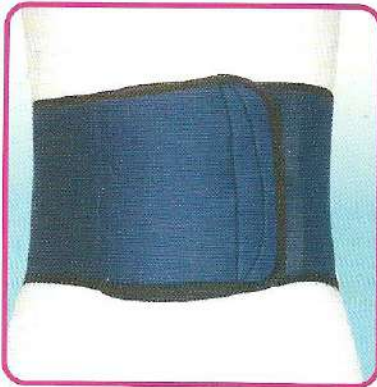

## ΚΩΔΙΚΟΣ 156

### ΖΩΝΗ NEOPREN 20 cm

Ζώνη οσφύος ισχυρή από NEOPRENE με εσωτερική υποαλλεργική ενίσχυση τέσσερις μπανέλες ύψος εμπρός 16 cm και ύψος πίσω 20 cm, αυτοκόλλητο κλείσιμο εμπρός με νεϊτρο.

ΕΝΔΕΙΞΕΙΣ: Θερμαντική, ιδανική για αθλητικές δραστηριότητες, ισχιαλγία, οσφυαλγία, ρευματοπάθειες..

ΧΡΩΜΑ: Μπλε.

ΜΕΓΕΘΟΣ	SMALL	MEDIUM	LARGE	X-LARGE	XX-LARGE
ΠΕΡΙΜΕΤΡΟΣ ΜΕΣΗΣ	70-80 cm	80-90 cm	90-100cm	100-110 cm	110-120 cm

### ΖΩΝΗ Τ.ΖΙΜΠΟ ΙΣΟΘΕΡΜΙΚΗ

Φορητή ελαστική ζώνη ύψους . Ανακουφίζει από τους μικρούς πόνους και προσφέρει σωστή θερμοκρασία στο σώμα.

ΕΝΔΕΙΞΕΙΣ: Ισχυαλγία, Lumbago, Ρευματοαρθρίτιδα

ΧΡΩΜΑ: Μπεζ.

ΜΕΓΕΘΟΣ	SMALL	MEDIUM	LARGE	X-LARGE
ΠΕΡΙΜΕΤΡΟΣ ΜΕΣΗΣ	50-70 cm	60-80 cm	70-90cm	80-100 cm