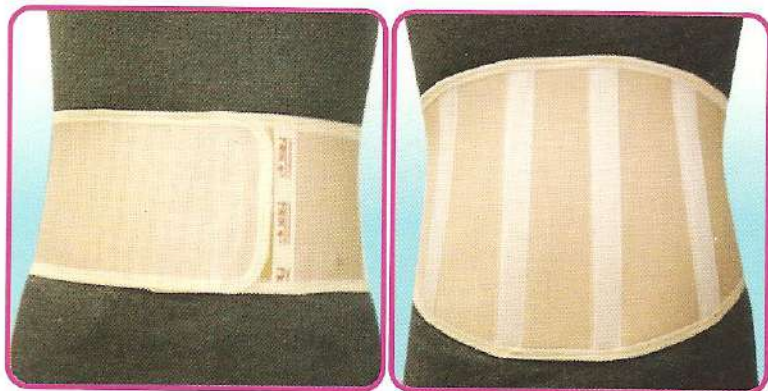

ΚΩΔΙΚΟΣ 18

ΖΩΝΗ 20ΑΑΡΑ SUPER MONOKOMATHI ME ΔΥΟ ΜΠΑΝΕΛΕΣ

Ζώνη οσφύος με ενιαίο λάστιχο εσωτερική πετσέτα από το ίδιο λάστιχο για να απορροφά τον ιδρώτα, ανατομικός σχεδιασμός με ελαστικό ρέλι και δυο μπανέλες για καλύτερη υποστήριξη. Ύψος εμπρός 16 cm και πίσω 20 cm με αυτοκόλλητο κλείσιμο εμπρός με νεϊτρο.

ΕΝΔΕΙΞΕΙΣ: Οσφυαλγία, Ισχιαλγία, Στήριξη της μέσης.

ΧΡΩΜΑ: Μπεζ, Μαύρο.

ΜΕΓΕΘΟΣ	70-120
---------	--------

ΚΩΔΙΚΟΣ 19

ΖΩΝΗ 20ΑΑΡΑ SUPER MONOKOMATHI ME ΤΕΣΣΕΡΕΙΣ ΜΠΑΝΕΛΕΣ

Ζώνη οσφύος με ενιαίο λάστιχο εσωτερικά πετσέτα από το ίδιο λάστιχο για να απορροφά τον ιδρώτα, ανατομικός σχεδιασμός με ελαστικό ρέλι τέσσερις μπανέλες για καλύτερη υποστήριξη. Ύψος εμπρός 16 cm και πίσω 20 cm αυτοκόλλητο κλείσιμο εμπρός με νεϊτρο.

ΕΝΔΕΙΞΕΙΣ: Οσφυαλγία, Ισχιαλγία, Στήριξη της μέσης.

ΧΡΩΜΑ: Μπεζ, Μαύρο.

ΜΕΓΕΘΟΣ	70-120
---------	--------

ΚΩΔΙΚΟΣ 30

ΖΩΝΗ DESSEZE ΟΣΦΥΟΣ ΝΕΟΥ ΤΥΠΟΥ

Ισχυρή ζώνη οσφύος ελαστική από βαμβακερό υποαλλεργικό ύφασμα και ανατομικό σχεδιασμό. Ύψος εμπρός 16 cm και πίσω 26 cm τέσσερις μπανέλες στην οσφυϊκή χώρα. Αυτοκόλλητο κλείσιμο εμπρός με νεϊτρο.

ΕΝΔΕΙΞΕΙΣ: Ιδανική για μετατοπιση σπονδύλων αποθεραπειας σε κατάγματα οσφυϊκων σπονδύλων, μετατραυματικές κακώσεις, σπονδυλαρθρίτιδα.

ΧΡΩΜΑ: Μπεζ.

ΜΕΓΕΘΟΣ	SMALL	MEDIUM	LARGE	X-LARGE	XX-LARGE
ΠΕΡΙΜΕΤΡΟΣ ΛΕΚΑΝΗΣ	70-80 cm	80-90 cm	90-100cm	100-110 cm	110-120 cm