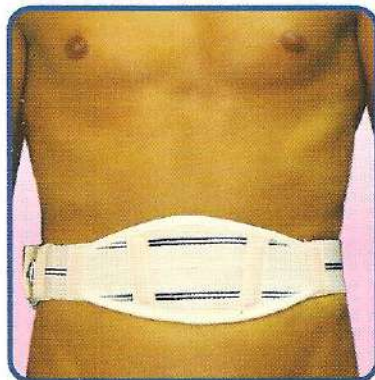

Χαρακτηρίζεται από άνεση και ευκολία στο φόρεμα. Το έλασμα που διαθέτει, πιέζει & συγκρατεί την κήλη στη θέση της χωρίς να χρειάζεται το υπομήριο.

ΕΝΔΕΙΞΕΙΣ: Συγκράτηση μόνης βουβωνοκήλης.

ΧΡΩΜΑ: Μπεζ.

ΜΕΓΕΘΟΣ	SMALL	MEDIUM	LARGE	X-LARGE
ΠΕΡΙΦΕΡΕΙΑ ΜΕΣΗΣ	76-88 cm	88-106 cm	106-116 cm	120-130 cm

ΚΩΔΙΚΟΣ 701

ΚΗΛΕΠΙΔΕΣΜΟΣ ΔΙΠΛΟΣ

Κηλεπίδεσμος διπλός με αυτοκόλλητα ρυθμιζόμενα πιλότα.

ΕΝΔΕΙΞΕΙΣ: Συγκράτηση διπλής βουβωνοκήλης.

ΧΡΩΜΑ: Εκρού με μπλε ρήγα.

ΜΕΓΕΘΟΣ 75-120

ΚΩΔΙΚΟΣ 709

ΟΜΦΑΛΕΠΙΔΕΣΜΟΣ

Ομφαλεπίδεσμος συγκρατεί & ανατάσσει την ομφαλοκήλη. Κατασκευή από ελαστικό υλικό, με μαξιλαράκι ομφαλού και αυτοκόλλητο κλείστρο με αγγράφα.

ΕΝΔΕΙΞΕΙΣ: Συγκράτηση για την ομφαλοκήλη.

ΧΡΩΜΑ: Εκρού με μπλε ρήγα.