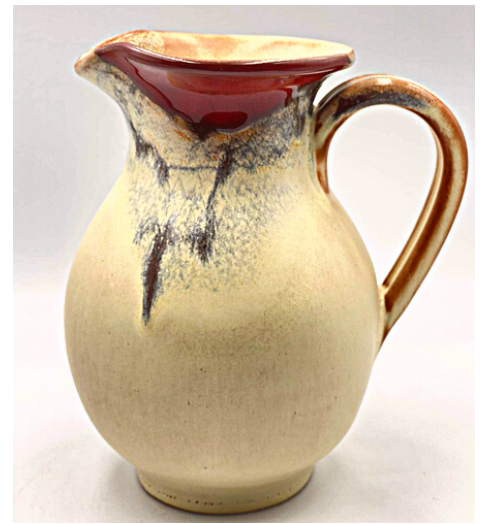

KAK 02 500ml