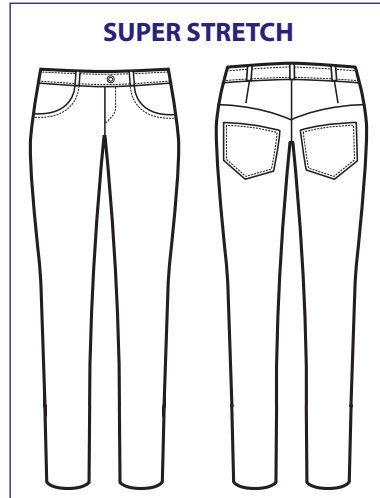

024851
PANTALONE
MARGARITA
 97% cotton
 3% spandex
 210 gr/m²
 40 • 42 • 44 • 46
 48 • 50 • 52
 NERO

024800
PANTALONE
DONNA SLIM
 100% cotton
 190 gr/m²
 40 • 42 • 44 • 46 • 48
 50 • 52 • 54 • 56
 BIANCO