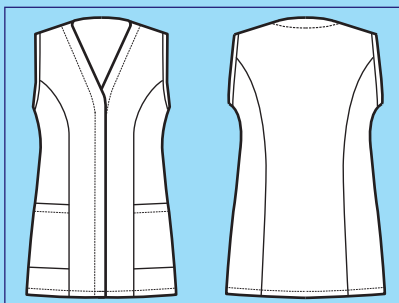

011431
CASACCA BAHIA
100% polyester
super dry
130 gr/m²
S • M • L • XL • XXL
NERO

Bottoni a pressione
Snaps