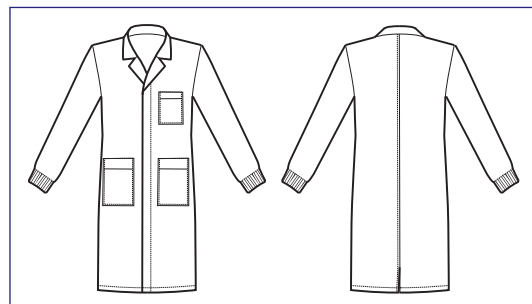

060008A
3XL
BIANCO

Bottoni a pressione
Snaps

**CAMICE UOMO BIANCO
POLSI IN MAGLIA**

Bottoni fissi
Fixed buttons

060020P
CAMICE UOMO
POLSO IN MAGLIA
100% cotton
190 gr/m²
S • M • L • XL • XXL
BIANCO

060028P
CAMICE UOMO
POLSO IN MAGLIA
BOTTONI A PRESSIONE
65% polyester
35% cotton
195 gr/m²
S • M • L • XL • XXL
BIANCO