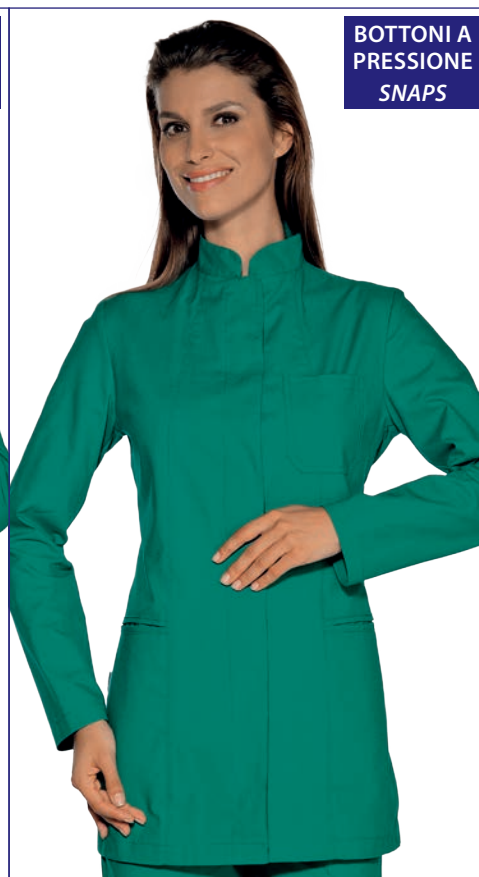

007956 LIONE
100% cotton - 185 gr/m²
S • M • L • XL • XXL
AZZURRO

**BOTTONI A
PRESSIONE
SNAPS**

007954 LIONE
100% cotton - 185 gr/m²
S • M • L • XL • XXL
VERDE