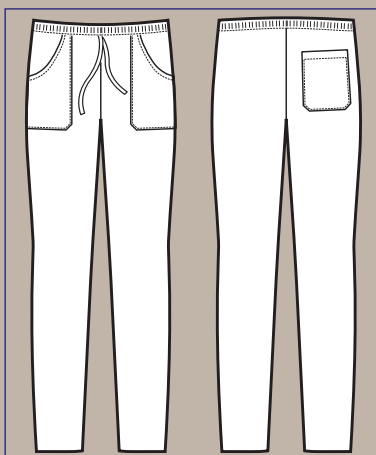

**044071
PANTALONE
CON ELASTICO**
100% polyester Bohème
180 gr/m²
S • M • L • XL • XXL
NERO