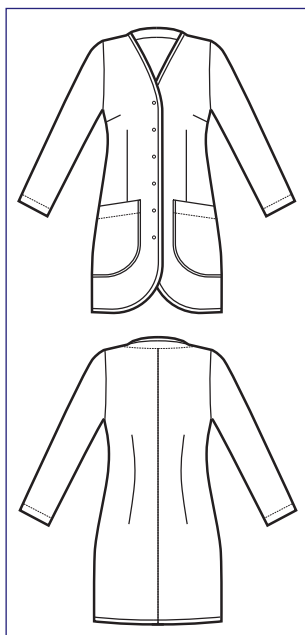

**BOTTONI A
PRESSIONE**
SNAPS