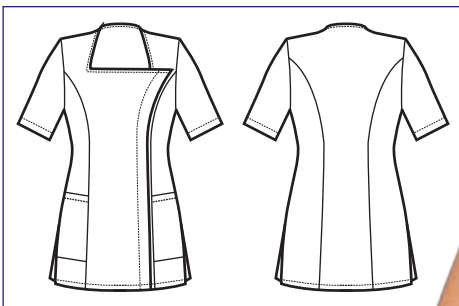

**Bottoni a pressione
Snaps**