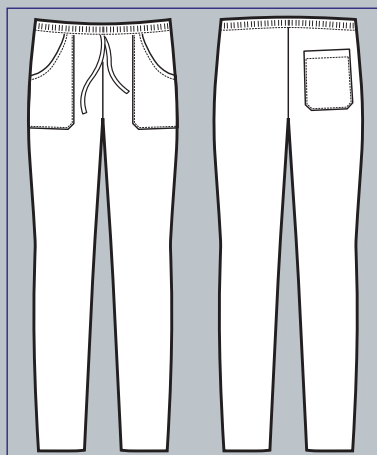

SUPER STRETCH

TESSUTO ELASTICIZZATO
CHE AIUTA IL MOVIMENTO

*STRETCH FABRIC
THAT HELPS MOVEMENTS*

**044079
PANTALACCIO**
97% cotton
3% spandex
210 gr/m²
S • M • L • XL • XXL
NERO

**044078
PANTALACCIO**
97% cotton
3% spandex
210 gr/m²
S • M • L • XL • XXL
BIANCO