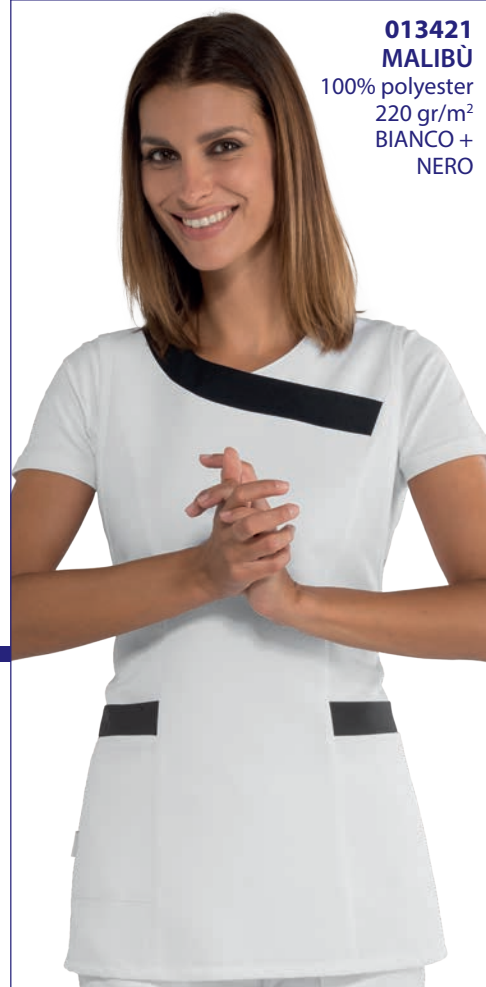

013326
TRINIDAD
100% polyester - 220 gr/m²
NERO + MELA

013310
TRINIDAD
100% polyester - 220 gr/m²
NERO + TURCHESE

ONE SIZE

**013440
MALIBÙ**
100% polyester
220 gr/m²
BIANCO +
TURCHESE

**013421
MALIBÙ**
100% polyester
220 gr/m²
BIANCO +
NERO