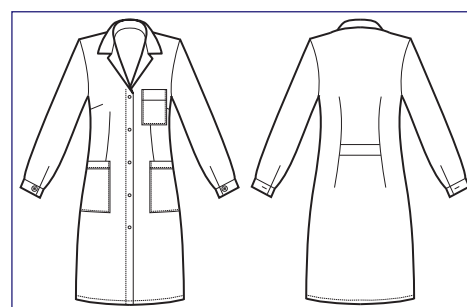

008010
CAMICE DONNA
EXTRA LIGHT
BOTTONI A
PRESSIONE
65% polyester
35% cotton
150 gr/m²
S • M • L • XL • XXL
BIANCO

008008
CAMICE DONNA
BOTTONI A
PRESSIONE
100% cotton
190 gr/m²
S • M • L • XL • XXL
BIANCO

008020
CAMICE DONNA
BOTTONI A PRESSIONE
ANTIACIDO
SOLFORICO
65% polyester
35% cotton
195 gr/m²
S • M • L • XL • XXL
BIANCO