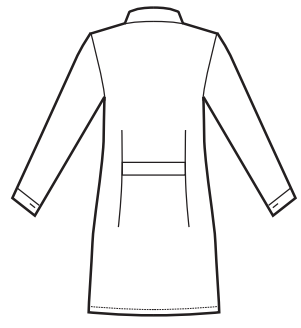

031565

CASACCA MARBELLA

100% cotton piquet
140 gr/m²
S • M • L • XL • XXL
RIGATINO ROSA +
BIANCO

031565M

CASACCA MARBELLA

MEZZA MANICA
100% cotton piquet
140 gr/m²
S • M • L • XL • XXL
RIGATINO ROSA +
BIANCO