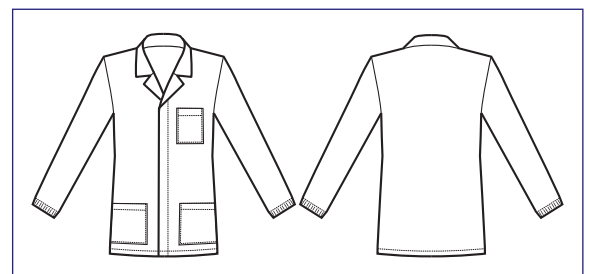

**Bottoni a pressione
Snaps**