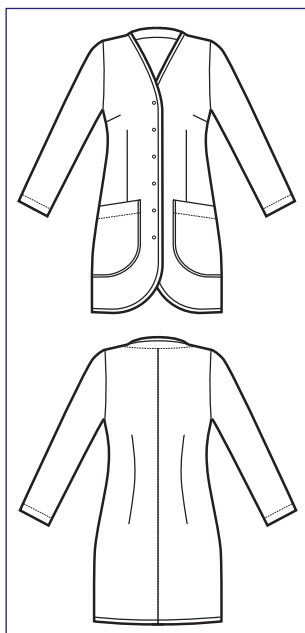

005101
CASACCA
PALMIRA
65% polyester
35% cotton
195 gr/m²
S • M • L • XL • XXL
NERO