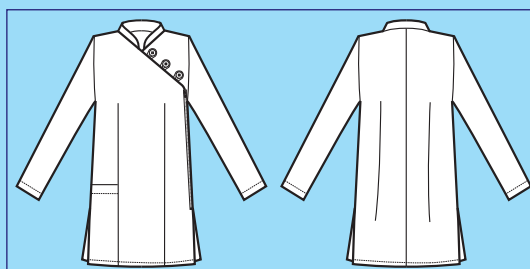

SUPER DRY

**IL TESSUTO
ANTIMACCHIA
CHE RESPIRA**

**THE ANTISTAIN
FABRIC
THAT BREATHES**