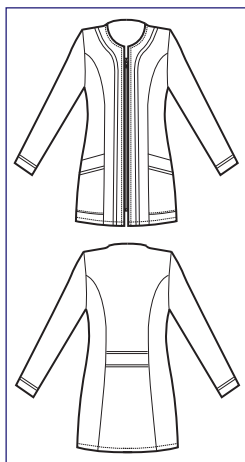

**019460
CASACCA
ARUBA
DIETRO
BACK**

019401M
CASACCA ARUBA
MEZZA MANICA
65% polyester
35% cotton
195 gr/m²
S • M • L • XL • XXL
NERO

019401
CASACCA ARUBA
65% polyester
35% cotton
195 gr/m²
S • M • L • XL • XXL
NERO