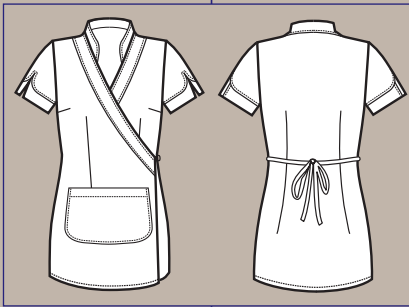

**KIMONO
BOHÈME**

004570
KIMONO TAHITI
100% polyester
Bohème
180 gr/m²
M - XL
BIANCO