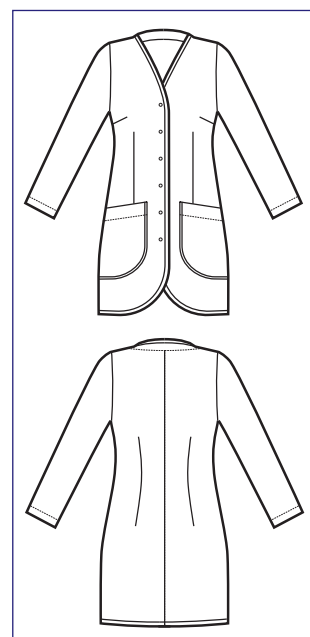

CASACCA DONNA

005100
CASACCA
PALMIRA
65% polyester
35% cotton
195 gr/m²
S • M • L • XL • XXL
BIANCO

005100M
CASACCA PALMIRA
MEZZA MANICA
65% polyester
35% cotton
195 gr/m²
S • M • L • XL • XXL
BIANCO

BOTTONI A
PRESSIONE
SNAPS