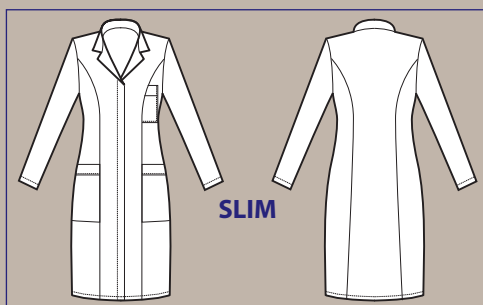

**CAMICE DONNA
BOHÈME**

BOHÈME

**LO STRETCH
LAVA E INDOSSA
CHE RESPIRA**

**STRETCH FABRIC
WASH & WEAR
THAT BREATHES**

008570P

CAMICE VALENCIA SLIM POLSO IN MAGLIA

100% polyester Bohème - 180 gr/m²

S • M • L • XL • XXL

BIANCO

008570M

CAMICE VALENCIA SLIM M/M

100% polyester Bohème - 180 gr/m²

S • M • L • XL • XXL

BIANCO

008570

CAMICE VALENCIA SLIM

100% polyester Bohème

180 gr/m²

S • M • L • XL • XXL

BIANCO

**BOTTONI A
PRESSIONE
SNAPS**