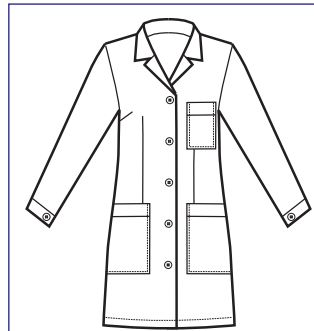

031565

CASACCA MARBELLA

100% cotton piquet
140 gr/m²
S • M • L • XL • XXL
RIGATINO ROSA +
BIANCO

031565M

CASACCA MARBELLA

MEZZA MANICA
100% cotton piquet
140 gr/m²
S • M • L • XL • XXL
RIGATINO ROSA +
BIANCO