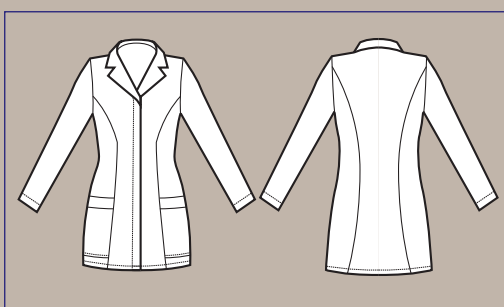

CASACCA DONNA
BOHÈME

BOHÈME

LO STRETCH
LAVA E INDOSSA
CHE RESPIRA

STRETCH FABRIC
WASH & WEAR
THAT BREATHES

016270P

CASACCA COIMBRA POLSO IN MAGLIA

100% polyester Bohème - 180 gr/m²

S • M • L • XL • XXL

BIANCO

016270

CASACCA COIMBRA

100% polyester Bohème - 180 gr/m²

S • M • L • XL • XXL

BIANCO

016270M

CASACCA COIMBRA M/M

100% polyester Bohème

180 gr/m²

S • M • L • XL • XXL

BIANCO

**BOTTONI A
PRESSIONE
SNAPS**