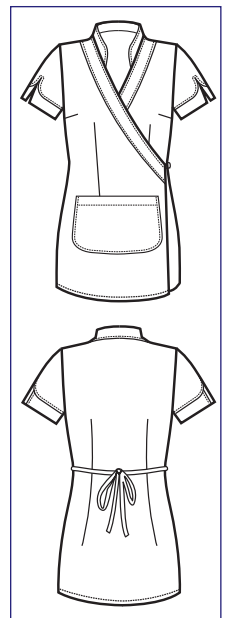

KIMONO

004501
KIMONO TAHITI
65% polyester
35% cotton
125 gr/m²
M • XL
NERO

004581
KIMONO TAHITI
100% polyester super dry
130 gr/m²
M • XL
NERO

SUPER DRY

**IL TESSUTO
ANTIMACCHIA
CHE RESPIRA
THE ANTISTAIN
FABRIC
THAT BREATHES**