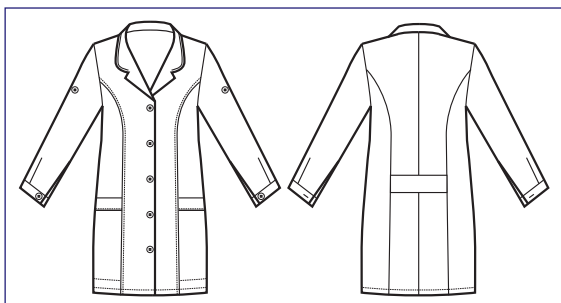

012007
CASACCA
ODESSA
65% polyester
35% cotton
195 gr/m²
S • M • L • XL • XXL
BIANCO