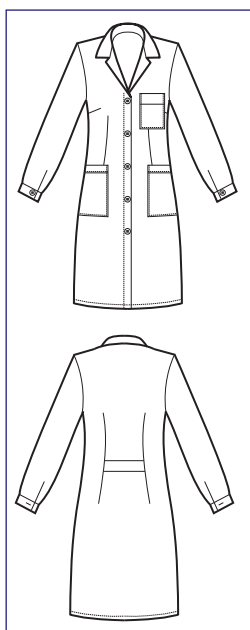

008000M
CAMICE DONNA
MEZZA MANICA
100% cotton
190 gr/m²
XS • S • M • L • XL • XXL
BIANCO

008000AM
CAMICE DONNA
MEZZA MANICA
100% cotton
190 gr/m²
3XL
BIANCO

008000
CAMICE DONNA
100% cotton
190 gr/m²
XS • S • M • L • XL • XXL
BIANCO

008000A
CAMICE DONNA
100% cotton
190 gr/m²
3XL
BIANCO