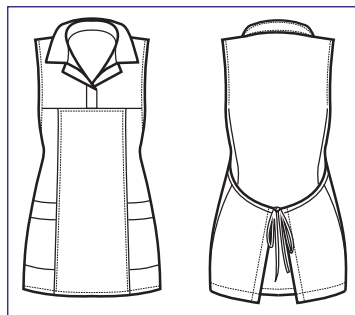

ONE SIZE

013377
TRINIDAD
100% cotton
220 gr/m²
JEANS

013377
TRINIDAD
100% cotton
220 gr/m²
JEANS

013316
TRINIDAD
100% polyester
220 gr/m²
NATURAL