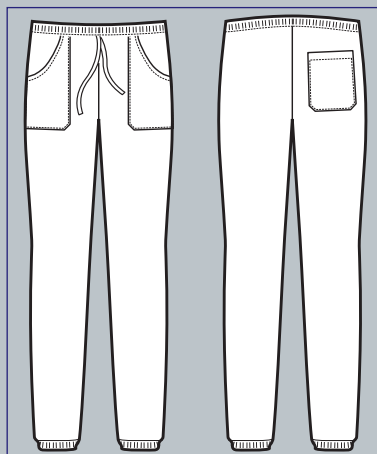

SUPER STRETCH

TESSUTO ELASTICIZZATO
CHE AIUTA IL MOVIMENTO

*STRETCH FABRIC
THAT HELPS MOVEMENTS*

**044879
PANTAGIAFFA**
97% cotton
3% spandex
210 gr/m²
S • M • L • XL • XXL
NERO

**044878
PANTAGIAFFA**
97% cotton
3% spandex
210 gr/m²
S • M • L • XL • XXL
BIANCO