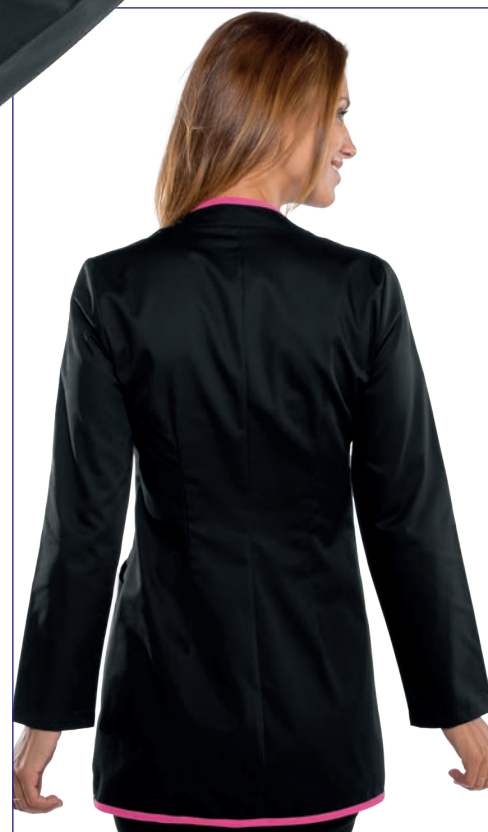

**BOTTONI A
PRESSIONE
SNAPS**

005160
CASACCA PALMIRA
DIETRO / BACK