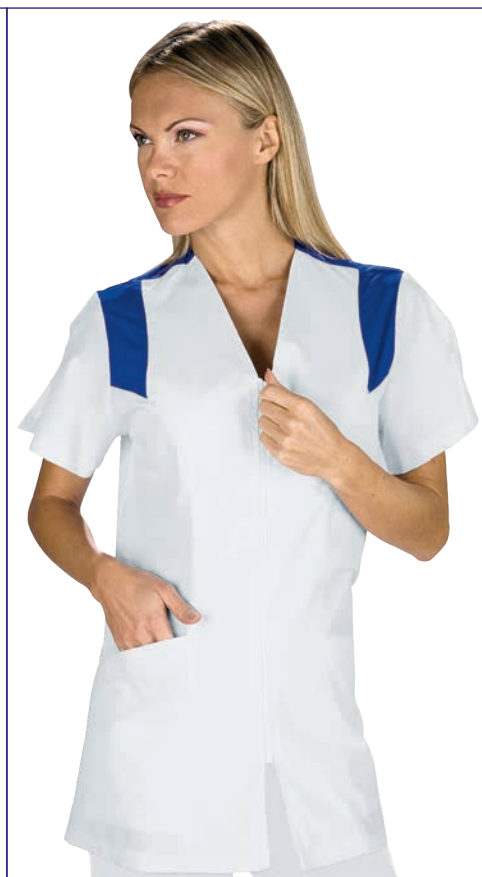

015006 SANTORINI

65% polyester • 35% cotton - 150 gr/m²
S • M • L • XL • XXL
BIANCO + BLU CINA