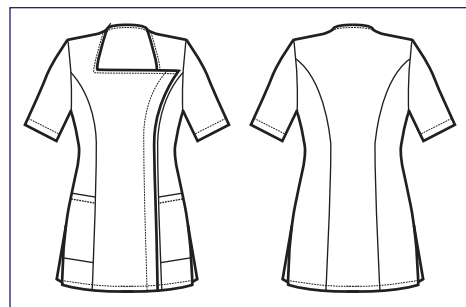

CASACCA DONNA

005341 CASACCA ABERDEEN

65% polyester
35% cotton
195 gr/m²
S • M • L • XL • XXL
NERO +
LUREX SILVER

005301 CASACCA ABERDEEN

65% polyester
35% cotton
195 gr/m²
S • M • L • XL • XXL
NERO

Bottoni a pressione
Snaps