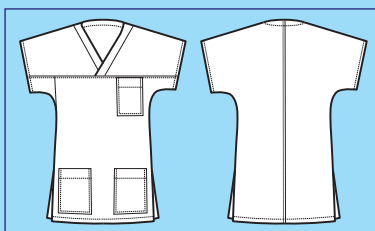

045300
COLLO A V
100% polyester super dry
130 gr/m²
S • M • L • XL • XXL
BIANCO