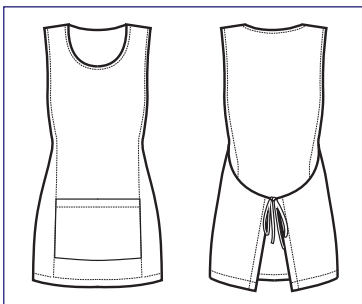

013010 PAPEETE
100% polyester - 220 gr/m²
NERO + TURCHESE

013001 PAPEETE
100% polyester - 220 gr/m²
NERO + BIANCO

013026 PAPEETE
100% polyester - 220 gr/m²
NERO + MELA

ONE SIZE

013216
PAPEETE
100% polyester
220 gr/m²
NATURAL