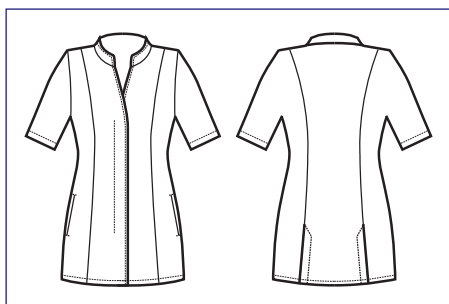

Bottoni fissi
Fixed buttons