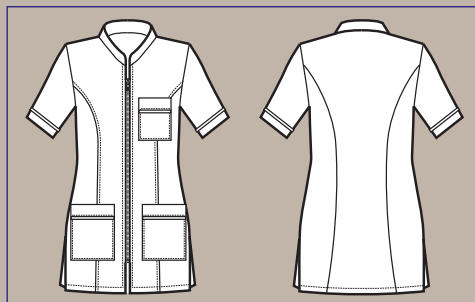

CASACCA DONNA
BOHÈME

BOHÈME

LO STRETCH
LAVA E INDOSSA
CHE RESPIRA

STRETCH FABRIC
WASH & WEAR
THAT BREATHES

NEW

002526
CASACCA FLORIDA
100% polyester Bohème
180 gr/m²
S • M • L • XL • XXL
BIANCO + MELA

NEW

002500
CASACCA
FLORIDA
100% polyester
Bohème
180 gr/m²
S • M • L • XL • XXL
BIANCO

NEW

002586
CASACCA
FLORIDA
100% polyester
Bohème
180 gr/m²
S • M • L • XL • XXL
BIANCO + FUXIA