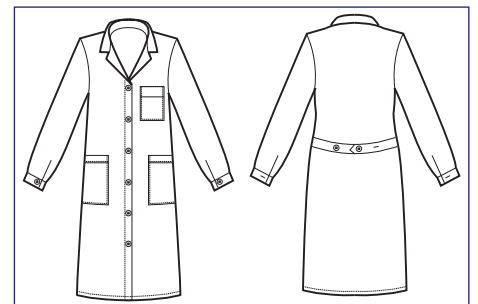

**CAMICE
DONNA**

008100
CAMICE
AMBURGO
100% cotton
190 gr/m²
XS • S • M • L • XL • XXL
BIANCO

008100M
CAMICE AMBURGO
MEZZA MANICA
100% cotton
190 gr/m²
XS • S • M • L • XL • XXL
BIANCO