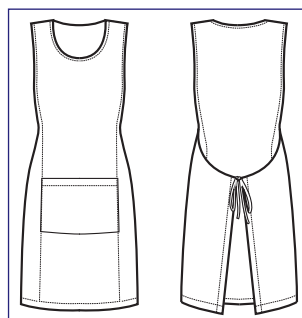

013410 MALIBÙ
100% polyester - 220 gr/m²
NERO + TURCHESE

013426 MALIBÙ
100% polyester - 220 gr/m²
NERO + MELA

013460 MALIBÙ
100% polyester - 220 gr/m²
NERO + FUXIA

ONE SIZE

013516
PAPEETE LONG
100% polyester
220 gr/m²
NATURAL