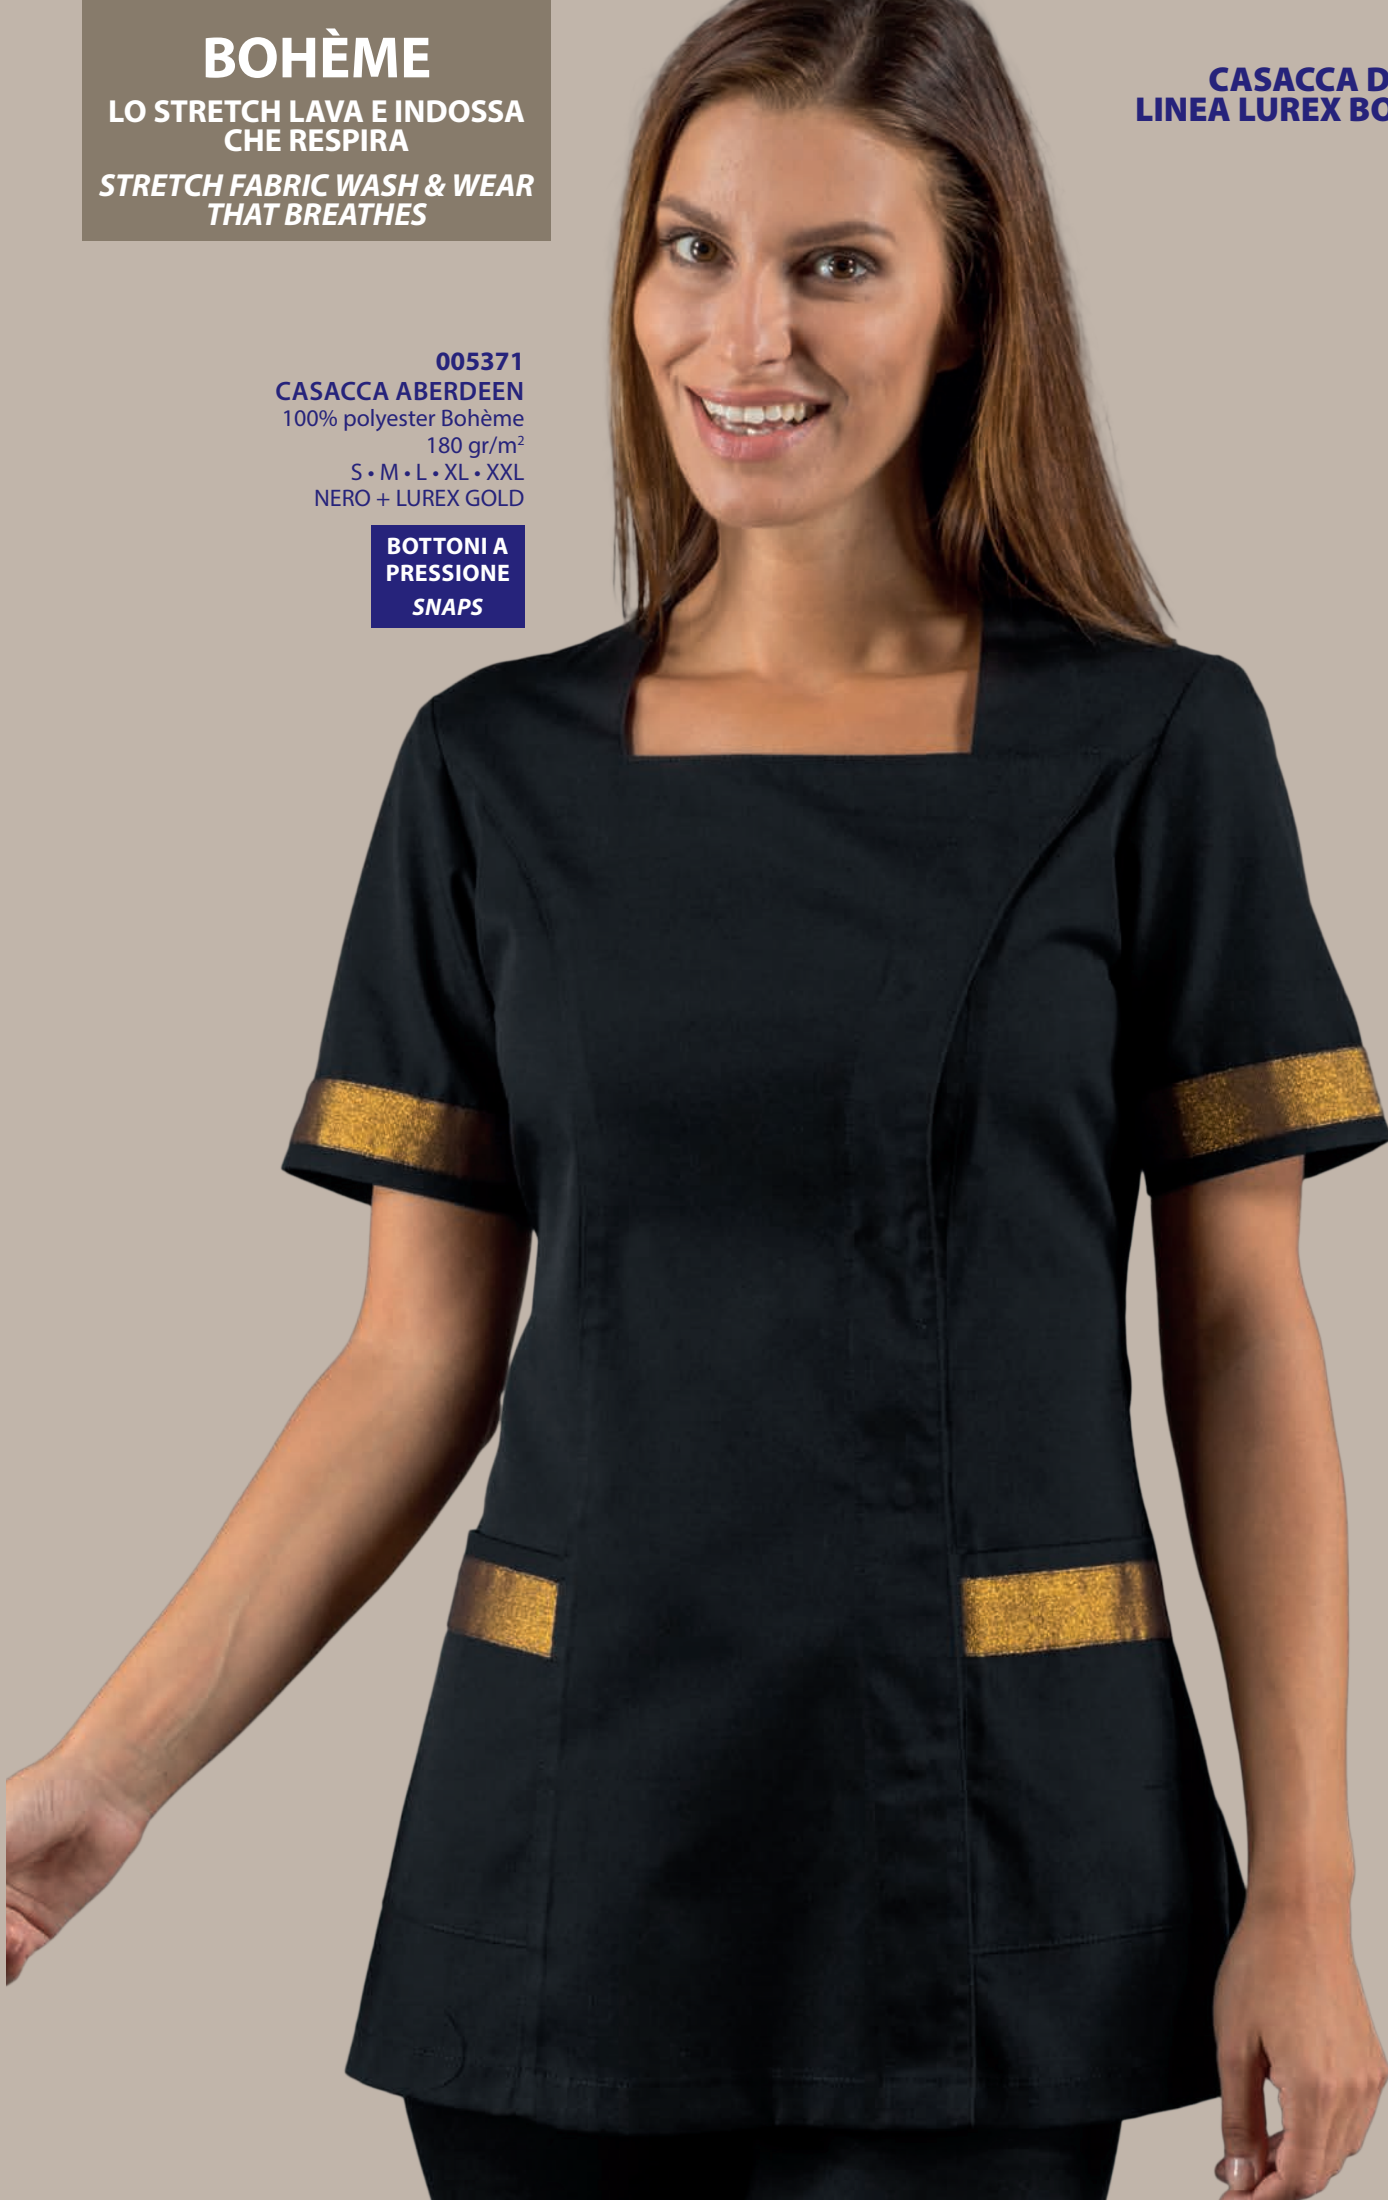

BOHÈME

LO STRETCH LAVA E INDOSSA
CHE RESPIRA

*STRETCH FABRIC WASH & WEAR
THAT BREATHES*

CASACCA DONNA
LINEA LUREX BOHÈME

005371

CASACCA ABERDEEN

100% polyester Bohème

180 gr/m²

S • M • L • XL • XXL

NERO + LUREX GOLD

**BOTTONI A
PRESSIONE
SNAPS**