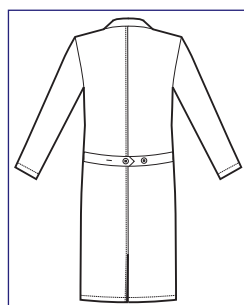

**060100
CAMICE MEDICO**
100% cotton
190 gr/m²
S • M • L • XL • XXL
BIANCO

060100A
3XL
BIANCO

060108
CAMICE MEDICO
BOTTONI A PRESSIONE
100% cotton
190 gr/m²
S • M • L • XL • XXL
BIANCO

Bottoni a pressione
Snaps