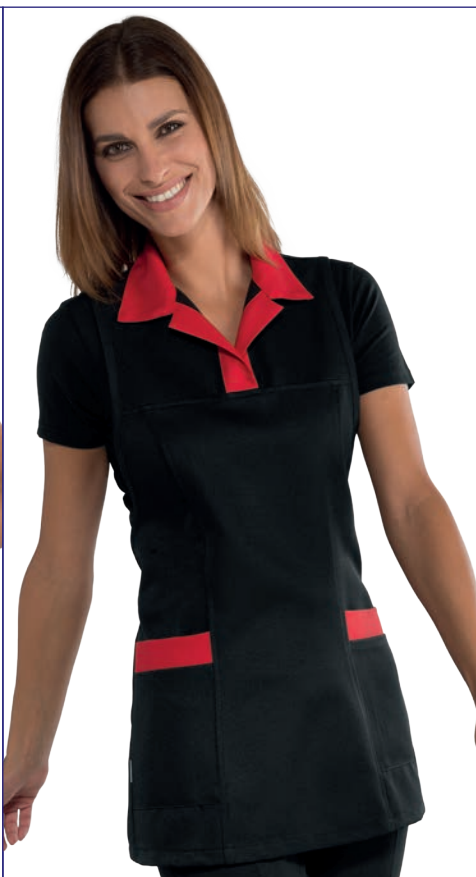

013307
TRINIDAD
100% polyester - 220 gr/m²
NERO + ROSSO