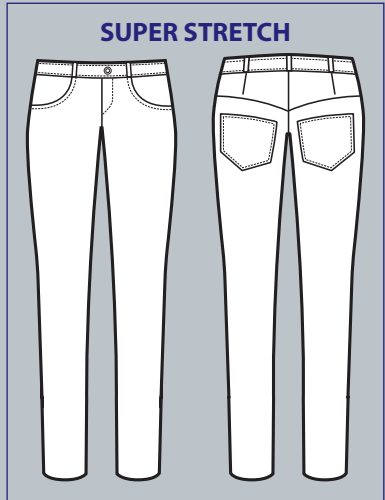

024850
PANTALONE
MARGARITA
97% cotton
3% spandex
210 gr/m²
40 • 42 • 44 • 46
48 • 50 • 52
BIANCO

024851
PANTALONE
MARGARITA
97% cotton
3% spandex
210 gr/m²
40 • 42 • 44 • 46
48 • 50 • 52
NERO

SUPER STRETCH
TESSUTO ELASTICIZZATO
CHE AIUTA IL MOVIMENTO
*STRETCH FABRIC
THAT HELPS MOVEMENTS*