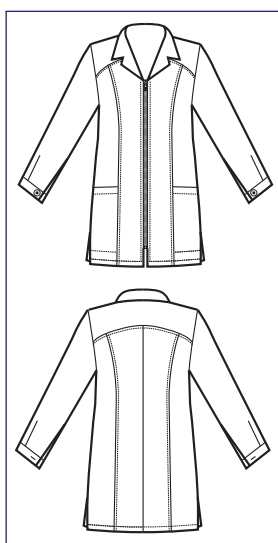

003500
CASACCA
BARCELLONA
100% cotton
190 gr/m²
S • M • L • XL • XXL
BIANCO