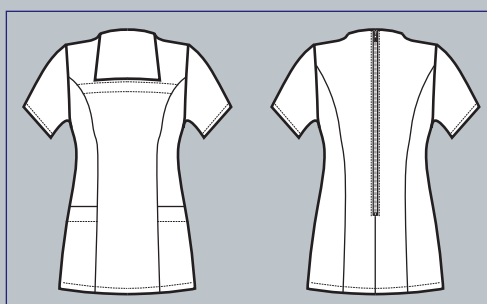

019600
CASACCA MACAO
97% cotton
3% spandex
210 gr/m²
S • M • L • XL • XXL
BIANCO