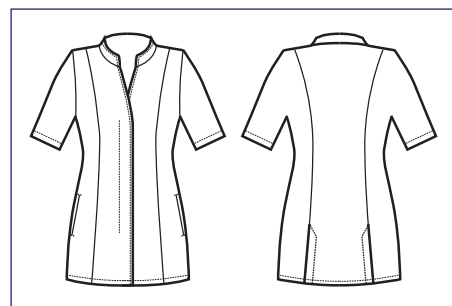

Bottoni fissi
Fixed buttons