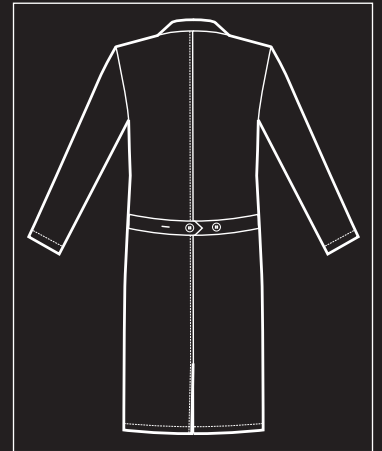

**CAMICE UOMO
SATIN**

060109
CAMICE MEDICO
100% cotton satin
180 gr/m²
S • M • L • XL • XXL
BIANCO

SATIN

**PER CHI VUOLE IL COTONE
MA NON SI ACCONTENTA**

**FOR THOSE WHO WANT COTTON
BUT AT THE SAME TIME WANT MORE**