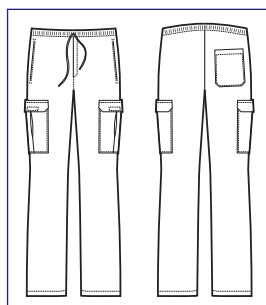

044001
PANTACHEF
65% polyester
35% cotton
195 gr/m²
S • M • L • XL • XXL
NERO

044110
PANTACHEF
100% cotton
190 gr/m²
S • M • L • XL • XXL
BIANCO

SUPER STRETCH
 TESSUTO ELASTICIZZATO
 CHE AIUTA IL MOVIMENTO
 STRETCH FABRIC THAT
 HELPS MOVEMENTS