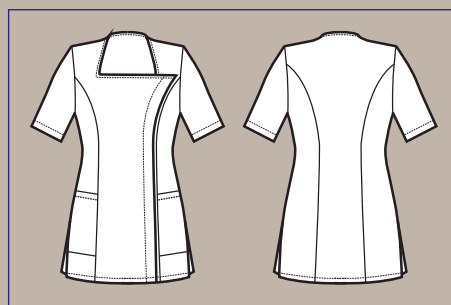

005360
CASACCA ABERDEEN
100% polyester Bohème
180 gr/m²
S • M • L • XL • XXL
BIANCO