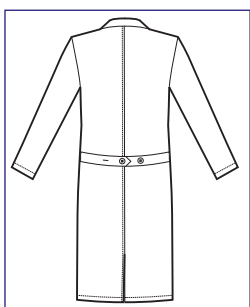

**CAMICE UOMO
BOTTONI FISSI BIANCO**