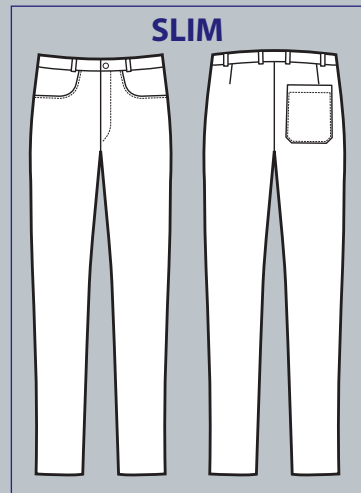

NEW

064579
PANTALONE
YALE SLIM
97% cotton
3% spandex
210 gr/m²
42 • 44 • 46 • 48
50 • 52 • 54
NERO