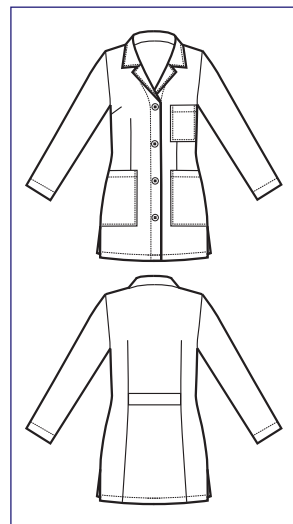

100% cotton
190 gr/m²
S • M • L • XL • XXL
BIANCO

NEW

031200P
CASACCA GINEVRA
POLSO IN MAGLIA

100% cotton
190 gr/m²
S • M • L • XL • XXL
BIANCO

031406
CASACCA GINEVRA
MEZZA MANICA
 100% cotton
 190 gr/m²
 S • M • L • XL • XXL
 BIANCO + BLU CINA