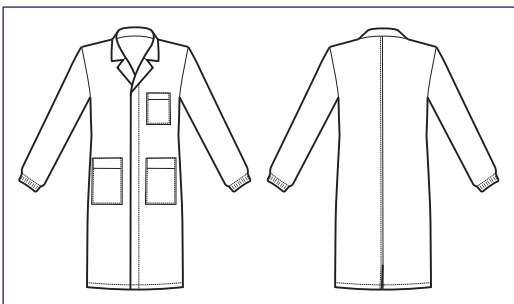

**CAMICE UOMO BOTTONI
A PRESSIONE E FISSI BIANCO**

060000
CAMICE
UOMO
100% cotton
190 gr/m²
S • M • L • XL • XXL
BIANCO

060008
CAMICE UOMO
BOTTONI A
PRESSIONE
100% cotton
190 gr/m²
S • M • L • XL • XXL
BIANCO

060008A
3XL
BIANCO