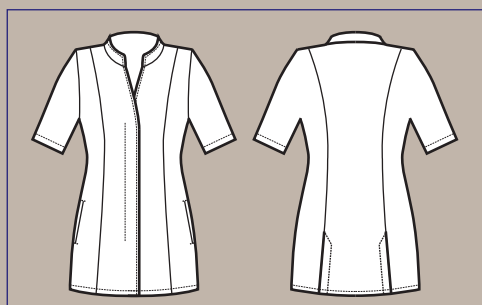

**BOTTONI A
PRESSIONE
SNAPS**

CASACCA DONNA
BOHÈME

BOHÈME

LO STRETCH
LAVA E INDOSSA
CHE RESPIRA

STRETCH FABRIC
WASH & WEAR
THAT BREATHES

Bottoni fissi
Fixed buttons

NEW

002661
CASACCA HIBISCUS
100% polyester Bohème
180 gr/m²
S • M • L • XL • XXL
NERO