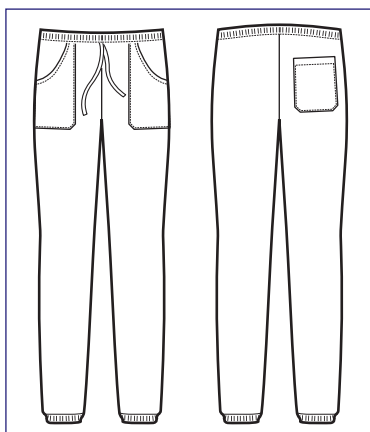

SUPER STRETCH
TESSUTO ELASTICIZZATO
CHE AIUTA IL MOVIMENTO
STRETCH FABRIC THAT
HELPS MOVEMENTS

044878
PANTAGIAFFA
97% cotton
3% spandex
210 gr/m²
S • M • L • XL • XXL
BIANCO