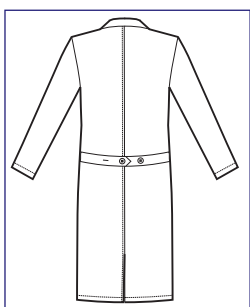

**CAMICE UOMO
DOPPIO PETTO**

060300
CAMICE MEDICO
DOPPIO PETTO
100% cotton
210 gr/m²
S • M • L • XL • XXL
BIANCO