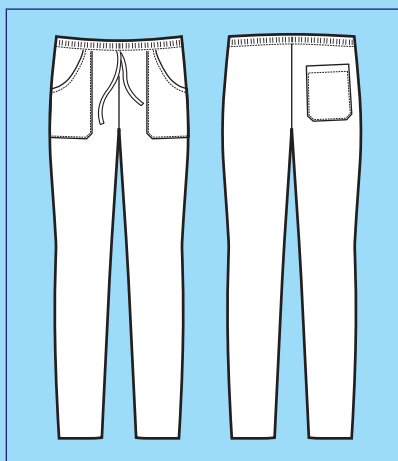

044301

PANTALONE CON ELASTICO

100% polyester super dry
130 gr/m²

S • M • L • XL • XXL
NERO

SUPER DRY

**IL TESSUTO
ANTIMACCHIA
CHE RESPIRA**

**THE ANTISTAIN
FABRIC
THAT BREATHES**