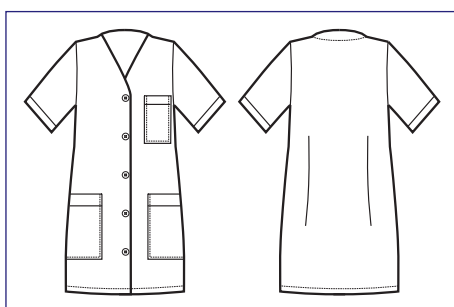

006722
CASACCA MEDINA
100% cotton piquet
140 gr/m²
S • M • L • XL • XXL
RIGATINO AZZURRO

006750
CASACCA MEDINA
 100% cotton
 190 gr/m²
 S • M • L • XL • XXL
 BIANCO

006724
CASACCA MEDINA
 100% cotton piquet
 140 gr/m²
 S • M • L • XL • XXL
 RIGATINO VERDE