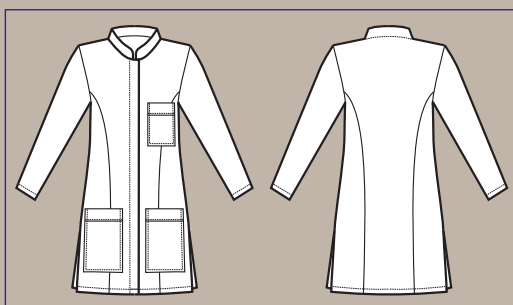

CASACCA DONNA
BOHÈME

BOHÈME

LO STRETCH
LAVA E INDOSSA
CHE RESPIRA

STRETCH FABRIC
WASH & WEAR
THAT BREATHES

NEW

002870M
CASACCA PORTOFINO
MEZZA MANICA
100% polyester Bohème
180 gr/m²
S • M • L • XL • XXL
BIANCO

**BOTTONI A
PRESSIONE
SNAPS**

NEW

002870P
CASACCA PORTOFINO
POLSO IN MAGLIA
100% polyester Bohème
180 gr/m²
S • M • L • XL • XXL
BIANCO

NEW

002870
CASACCA
PORTOFINO
100% polyester
Bohème
180 gr/m²
S • M • L • XL • XXL
BIANCO