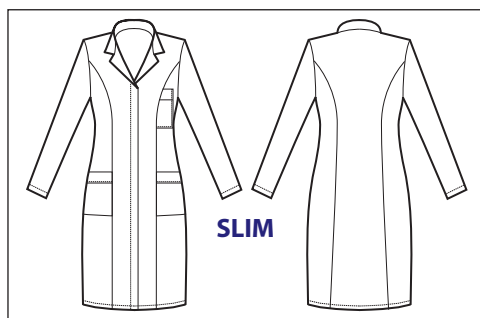

Bottoni a pressione
Snaps