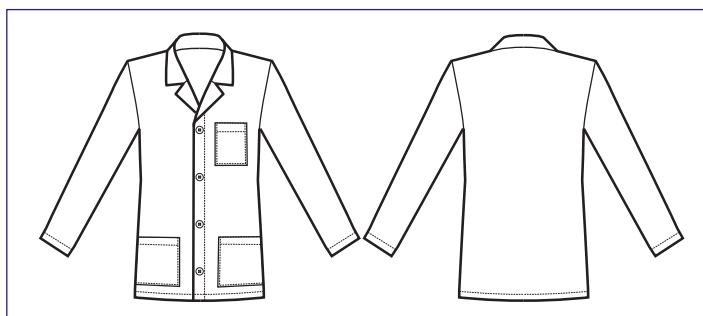

052000M
GIACCA SPORT
MEZZA MANICA
100% cotton
190 gr/m²
S • M • L • XL • XXL
BIANCO