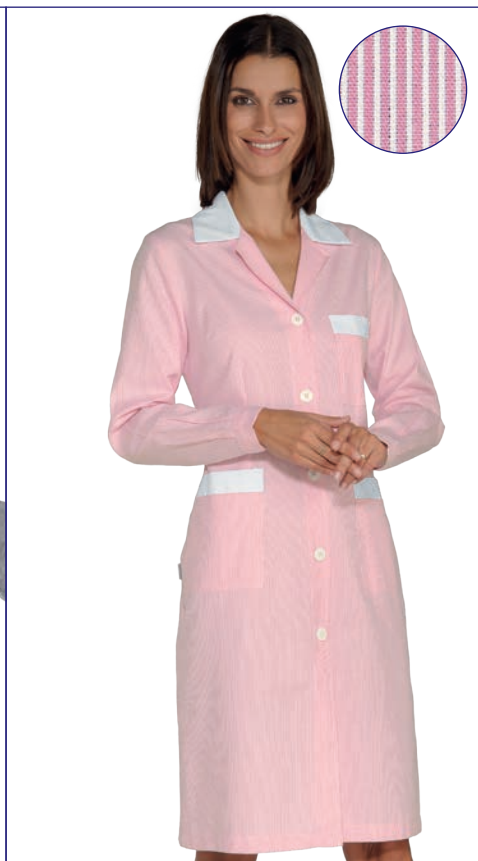

008965 CAMICE POSITANO
100% cotton piquet - 140 gr/m²
S • M • L • XL • XXL
RIGATINO ROSA + BIANCO