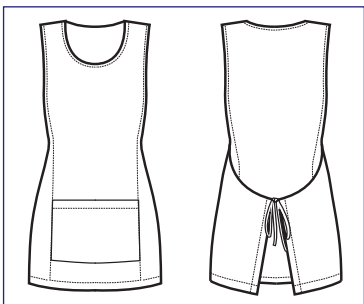

013577
PAPEETE LONG
100% cotton
220 gr/m²
JEANS

ONE SIZE

013500
PAPEETE LONG
100% polyester
220 gr/m²
BIANCO

013501
PAPEETE LONG
100% polyester
220 gr/m²
NERO

ONE SIZE

013077
PAPEETE
100% cotton
220 gr/m²
JEANS