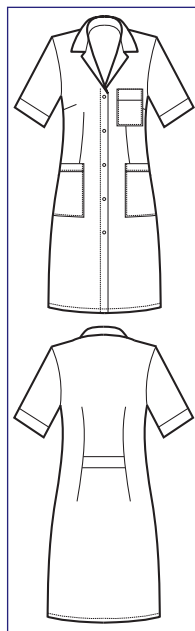

Bottoni a pressione
Snaps