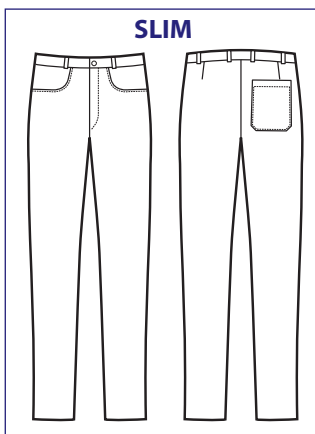

SLIM

064578
PANTALONE
YALE SLIM
97% cotton
3% spandex
210 gr/m²
42 • 44 • 46
48 • 50 • 52 • 54
BIANCO

SUPER STRETCH
TESSUTO
ELASTICIZZATO CHE
AIUTA IL MOVIMENTO
STRETCH FABRIC
THAT HELPS
MOVEMENTS