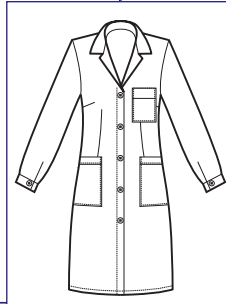

008964
CAMICE POSITANO
100% cotton piquet
140 gr/m²
S • M • L • XL • XXL
RIGATINO VERDE +
BIANCO