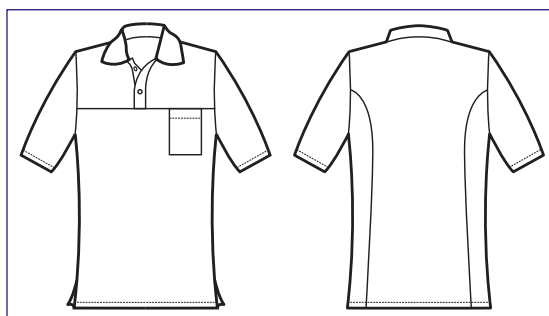

028706
POLO MIAMI
UNISEX STRETCH
97% cotton
3% spandex
136 gr/m²
S • M • L • XL • XXL
BIANCO + BLU CINA