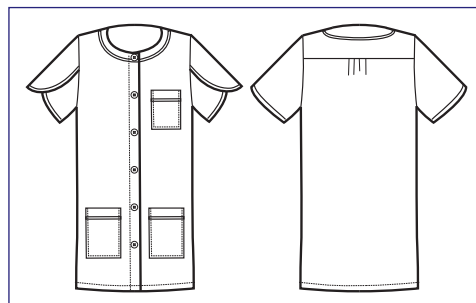

019201
CASACCA
ALBERVILLE
100% cotton
130 gr/m²
S • M • L • XL • XXL
PIED DE POULE