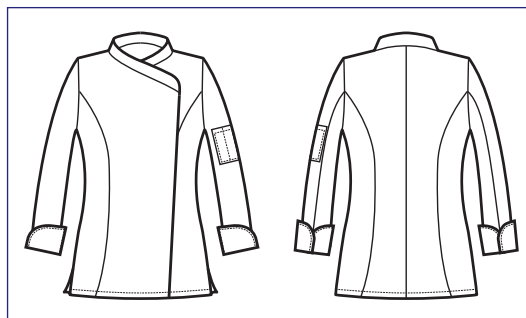

057700Z
GIACCA LADY ZIP
100% cotton
190 gr/m²
S • M • L • XL • XXL
BIANCO

057711Z
GIACCA LADY ZIP
100% cotton
190 gr/m²
S • M • L • XL • XXL
BIANCO + NERO

057721Z
GIACCA LADY ZIP
65% polyester • 35% cotton
195 gr/m²
S • M • L • XL • XXL
NERO + BIANCO