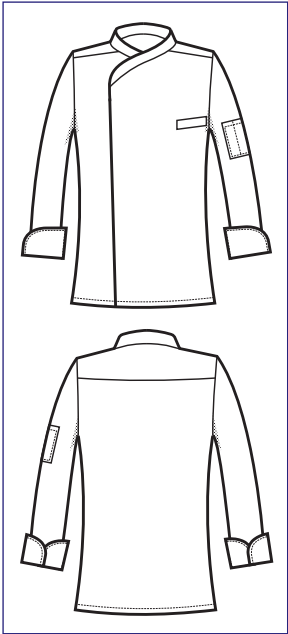

059340Z
GIACCA BILBAO ZIP
65% polyester
35% cotton
195 gr/m²
S • M • L • XL • XXL
BIANCO