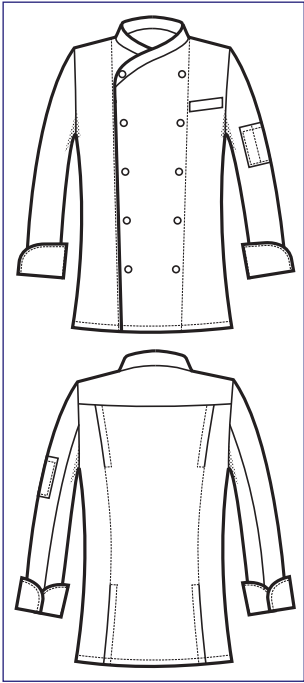

**GIACCA BOTTONI A PALLINA
LIMA**