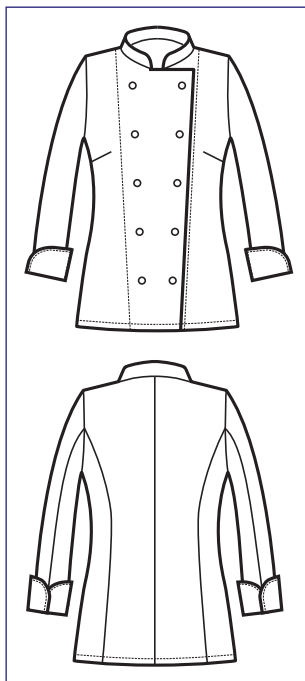

**GIACCA BOTTONI A PALLINA
LADY**

**075017
CAPPELLO
CUOCO
CACAO**