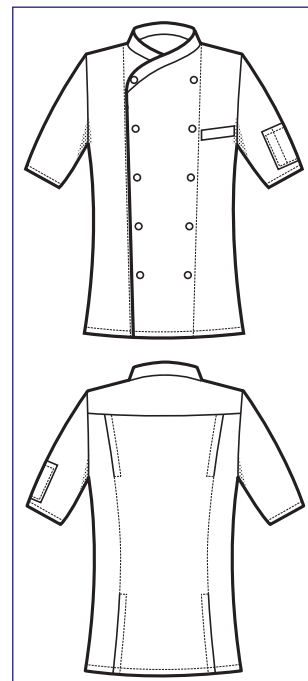

**GIACCA BOTTONI A PALLINA
LIMA**

057461M
GIACCA LIMA
MEZZA MANICA
65% polyester
35% cotton
195 gr/m²
S • M • L • XL • XXL
NERO

**Rete d'aerazione
ascellare**
Underarm aeration net