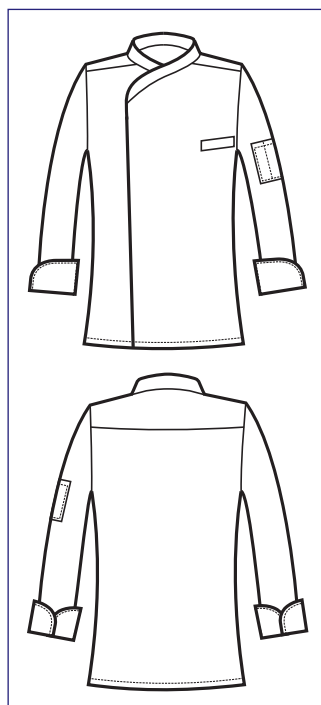

NEW

124019
BANDANA
IGNIS

059319M
GIACCA BILBAO
MEZZA MANICA
100% cotton
190 gr/m²
S • M • L • XL • XXL
IGNIS

NEW

059319
GIACCA BILBAO
100% cotton
190 gr/m²
S • M • L • XL • XXL
IGNIS