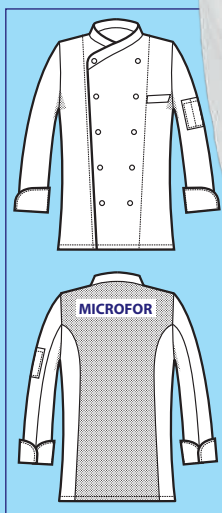

SUPER DRY

**IL TESSUTO ANTIMACCHIA
CHE RESPIRA**

**THE ANTISTAIN FABRIC
THAT BREATHES**