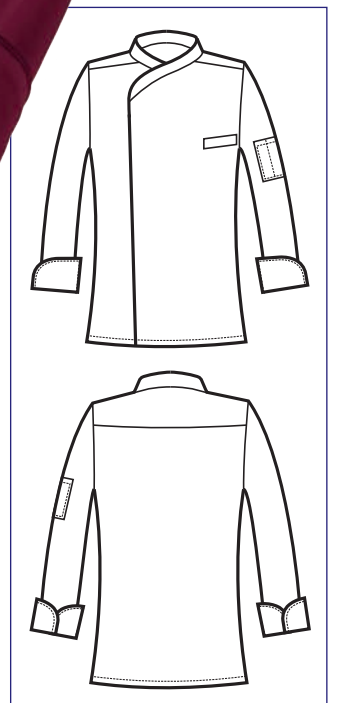

059303
GIACCA BILBAO
65% polyester
35% cotton
195 gr/m²
S • M • L • XL • XXL
BORDEAUX + NERO

059303M
GIACCA BILBAO
MEZZA MANICA
65% polyester
35% cotton
195 gr/m²
S • M • L • XL • XXL
BORDEAUX + NERO