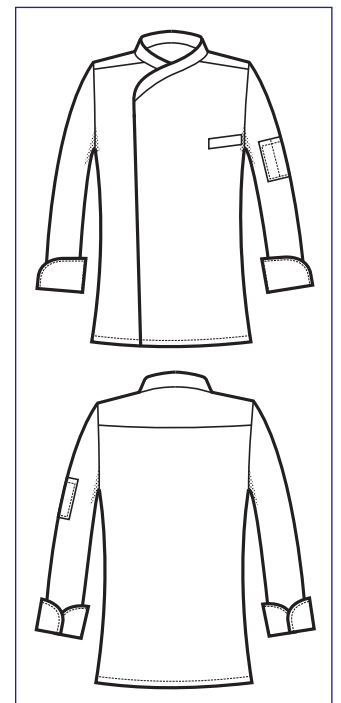

**GIACCA SNAPS
BILBAO**

059321
GIACCA BILBAO
100% cotton
210 gr/m²
S • M • L • XL • XXL
BIANCO + NERO

059321M
GIACCA BILBAO
MEZZA MANICA
100% cotton
210 gr/m²
S • M • L • XL • XXL
BIANCO + NERO