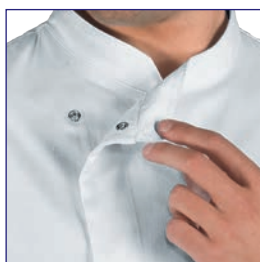

Bottoni a pressione
Snaps

Rete d'aerazione ascellare
Underarm aeration net

**GIACCA SNAPS
WIMBLEDON**

MICROFOR

Parte posteriore in rete microfor per facilitare il movimento e migliorare la traspirazione

Back side with net microfor to ease the movement and to improve perspiration