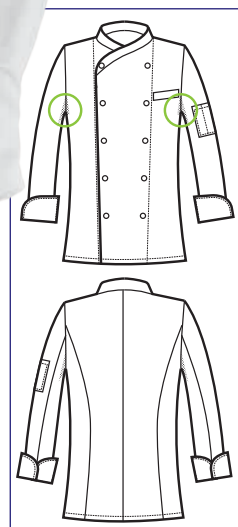

**GIACCA BOTTONI A PALLINA
PANAMA SLIM**

058200
GIACCA
PANAMA SLIM
100% cotton
190 gr/m²
S • M • L • XL • XXL
BIANCO

058200M
GIACCA PANAMA SLIM
MEZZA MANICA
100% cotton
190 gr/m²
S • M • L • XL • XXL
BIANCO