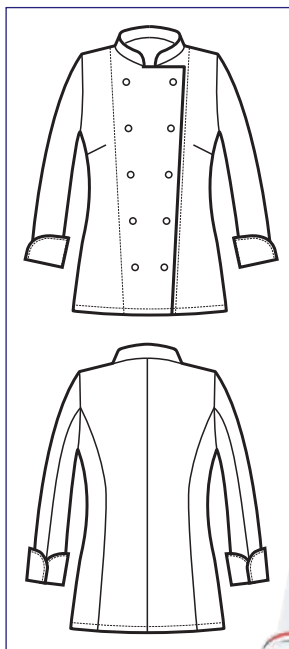

057599
GIACCA LADY
EURO
100% cotton
190 gr/m²
S • M • L • XL • XXL
BIANCO + EURO

114499
RONDIN
100% cotton
210 gr/m²
cm 95 x 70
EURO

**GIACCA BOTTONI A PALLINA
LADY**

057510M
GIACCA LADY ITALY
MEZZA MANICA
100% cotton - 190 gr/m²
S • M • L • XL • XXL
BIANCO + TRICOLORE