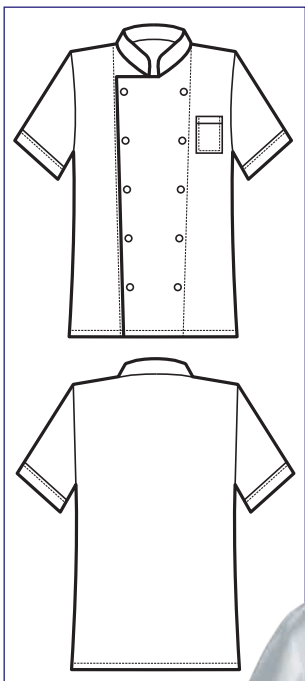

**GIACCA BOTTONI A PALLINA
CLASSICA**

isacco

075101
CAPPELLO CUOCO
BIANCO + NERO

056801
ALICANTE
MEZZA MANICA
100% cotton
190 gr/m²
S • M • L • XL • XXL
BIANCO + NERO

086301
GREMBIULE VITA
con TASCA
100% cotton
210 gr/m²
70 x 46
BIANCO + NERO