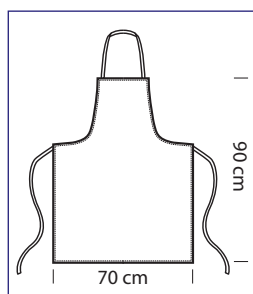

087000S
PETTORINA
SENZA TASCA
WITHOUT POCKET
100% cotton
210 gr/m²
cm 70 x 90
BIANCO

087999
GREMBIULE
BIG PETTORINA
100% cotton
210 gr/m²
cm 96 x 105
BIANCO

087991
GREMBIULE
BIG PETTORINA
65% polyester
35% cotton
195 gr/m²
cm 96 x 105
NERO