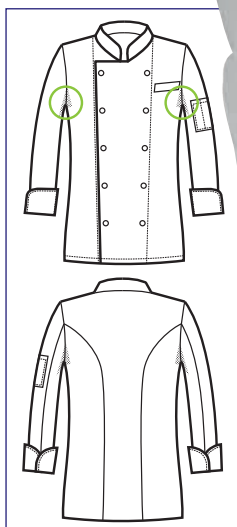

**GIACCA BOTTONI A PALLINA
ALABAMA SLIM**

**Rete d'areazione
ascellare
Underarm aeration net**

**057300
GIACCA
ALABAMA SLIM**
100% cotton
190 gr/m²
S • M • L • XL • XXL
BIANCO

**057300M
GIACCA ALABAMA SLIM
MEZZA MANICA**
100% cotton
190 gr/m²
S • M • L • XL • XXL
BIANCO