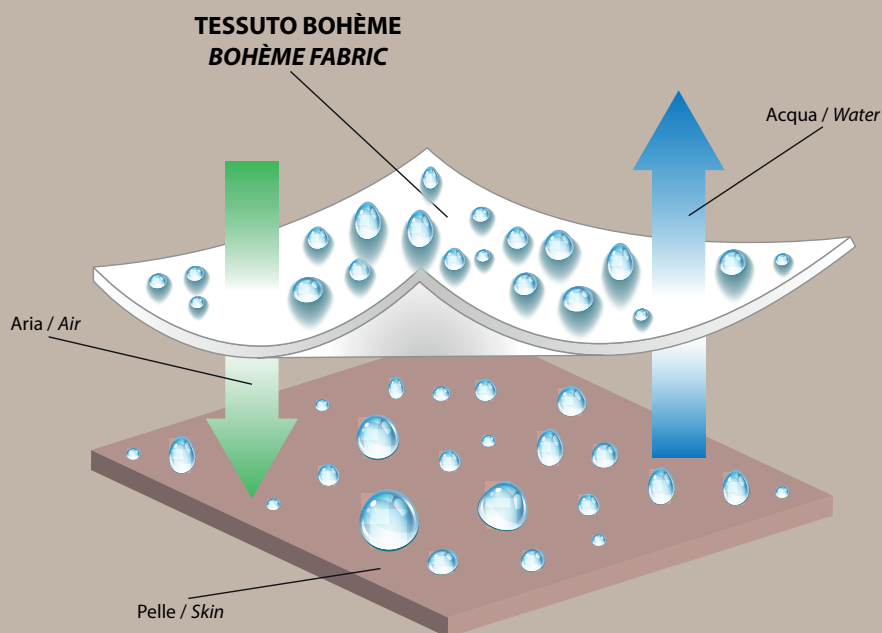

BOHÈME

IL TESSUTO STRETCH LAVA E INDOSSA CHE RESPIRA

Caratteristiche:

- a) Tessuto stretch per aiutare il movimento
- b) Traspirabilità per il mantenimento della temperatura corporea ottimale
- c) Se lavato in lavatrice piegando bene il capo non necessita di stiratura

THE STRETCH WASH & WEAR FABRIC THAT BREATHES

Characteristics:

- a) *Stretch fabric that helps movements*
- b) *Perspiring fabric that helps keeping optimal body temperature*
- c) *If washed and well bent in the washing machine, it does not require ironing*