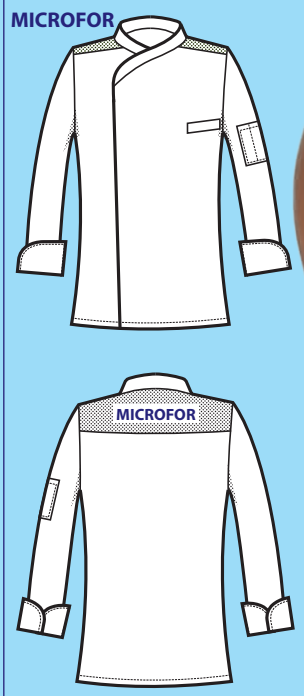

SUPER DRY

**IL TESSUTO ANTIMACCHIA
CHE RESPIRA**

**THE ANTISTAIN FABRIC
THAT BREATHES**

SUPER DRY

Bottoni a pressione
Snaps

059931M
MALAGA MICROFOR
MEZZA MANICA
100% polyester super dry
130 gr/m²
S • M • L • XL • XXL
NERO

059931
GIACCA MALAGA
MICROFOR
100% polyester super dry
130 gr/m²
S • M • L • XL • XXL
NERO

SUPER DRY

IL TESSUTO ANTIMACCHIA
CHE RESPIRA

THE ANTISTAIN FABRIC
THAT BREATHES

SUPER DRY

Bottoni a pressione
Snaps