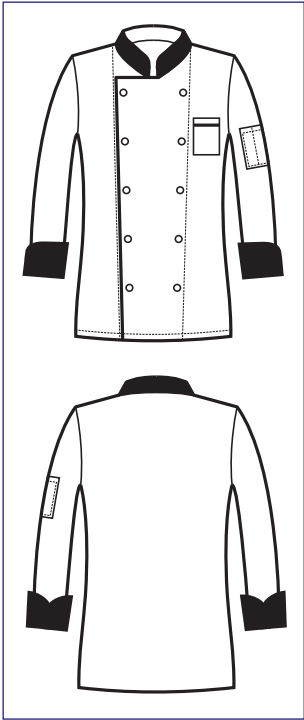

**GIACCA BOTTONI A PALLINA
BICOLORE**

075100
CAPPELLO
CUOCO
LONDRA 01

059230
GIACCA CUOCO
LONDRA CHEF
65% polyester
35% cotton
195 gr/m²
S • M • L • XL • XXL
NERO + LONDRA 01

114411
RONDIN
65% polyester
35% cotton
195 gr/m²
cm 95 x 70
NERO + BIANCO