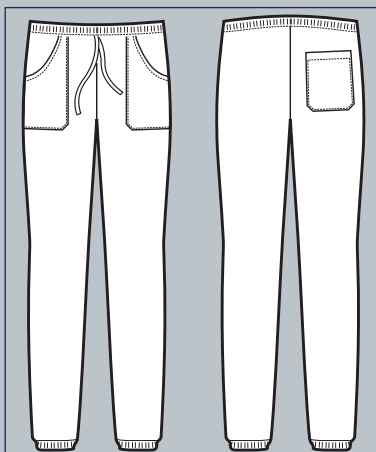

SUPER STRETCH

TESSUTO ELASTICIZZATO
CHE AIUTA IL MOVIMENTO

*STRETCH FABRIC
THAT HELPS MOVEMENTS*

**044879
PANTAGIAFFA**
97% cotton
3% spandex
210 gr/m²
S • M • L • XL • XXL
NERO

**044878
PANTAGIAFFA**
97% cotton
3% spandex
210 gr/m²
S • M • L • XL • XXL
BIANCO