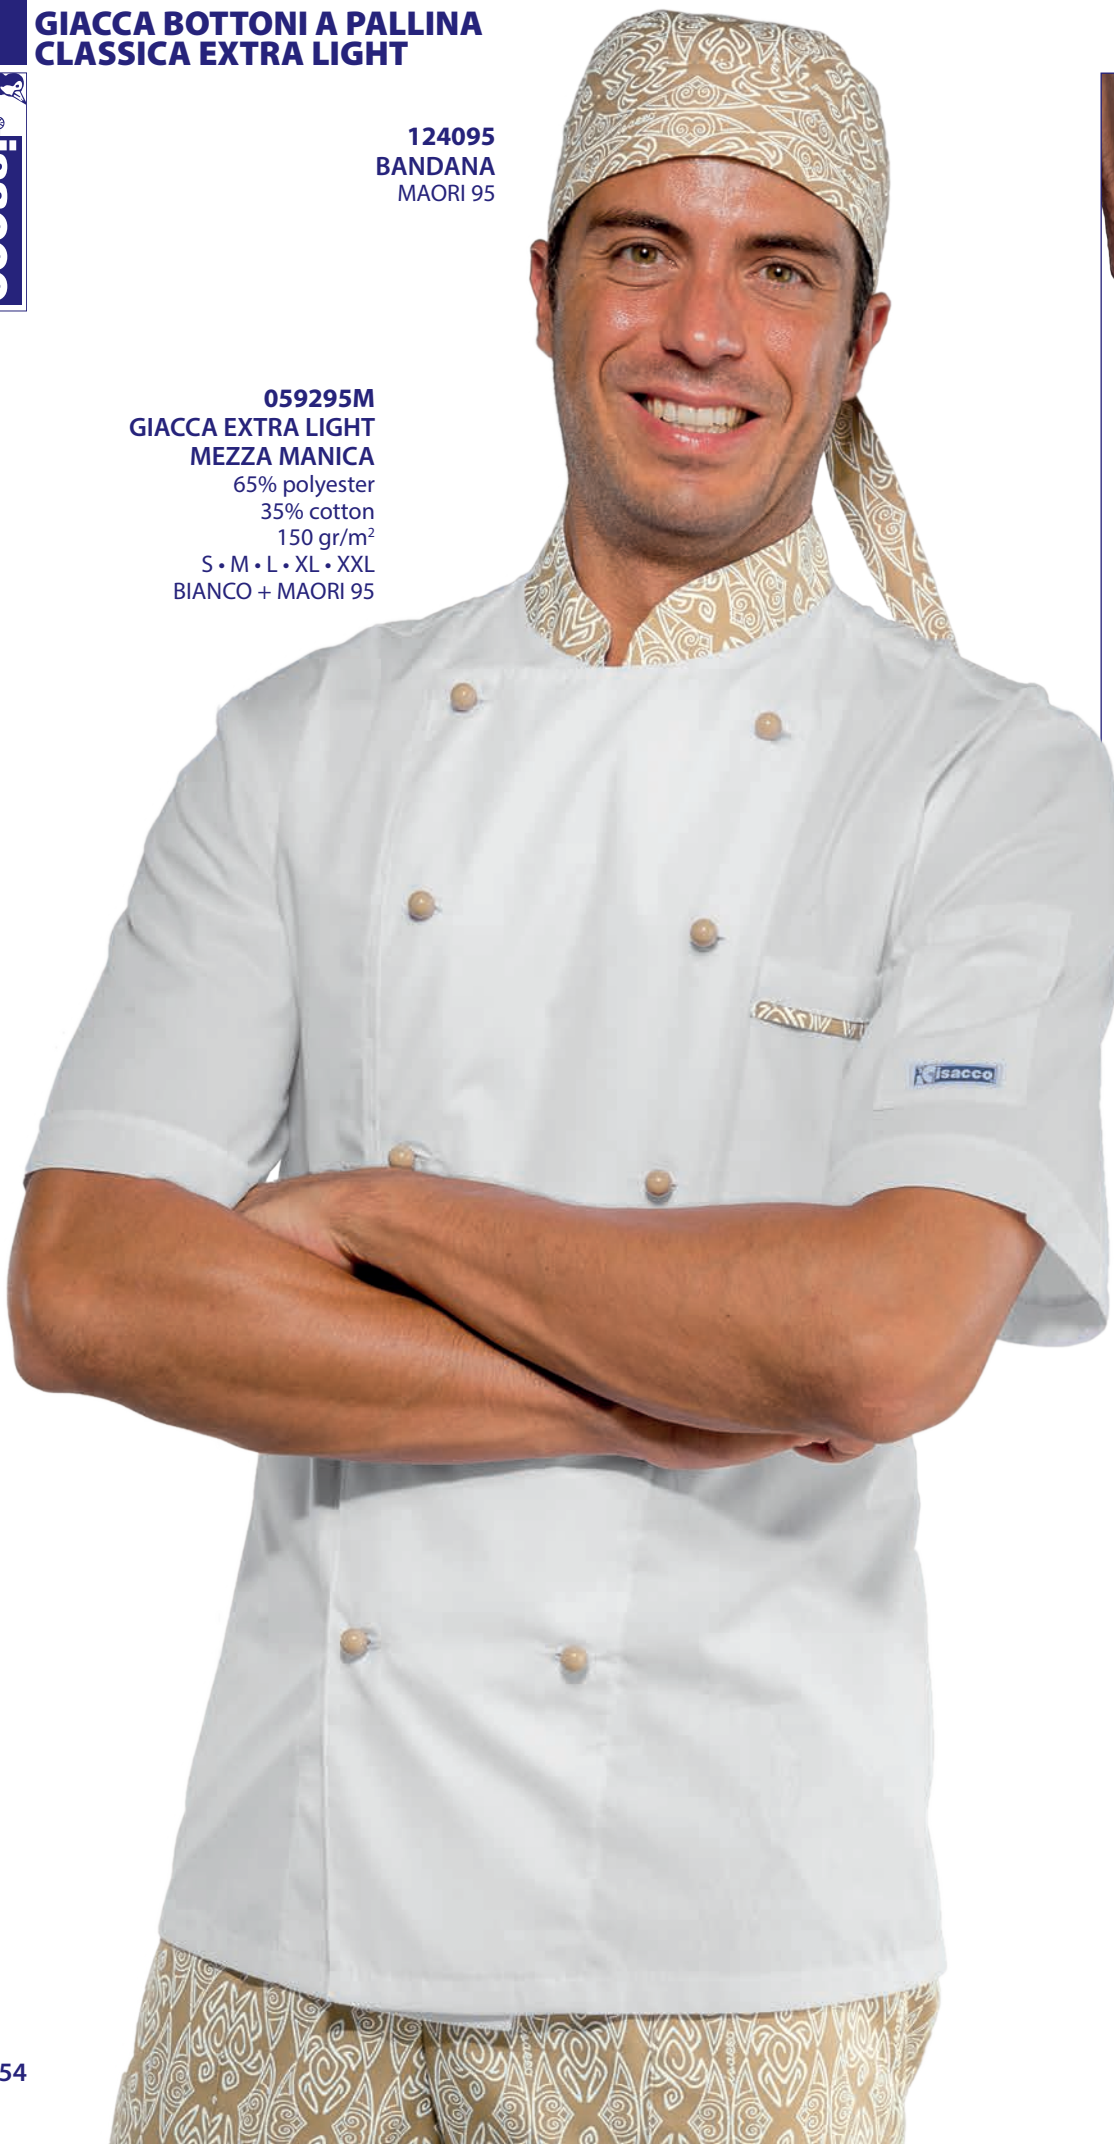

**GIACCA BOTTONI A PALLINA
CLASSICA EXTRA LIGHT**

124095
BANDANA
MAORI 95

059295M
GIACCA EXTRA LIGHT
MEZZA MANICA
65% polyester
35% cotton
150 gr/m²
S • M • L • XL • XXL
BIANCO + MAORI 95