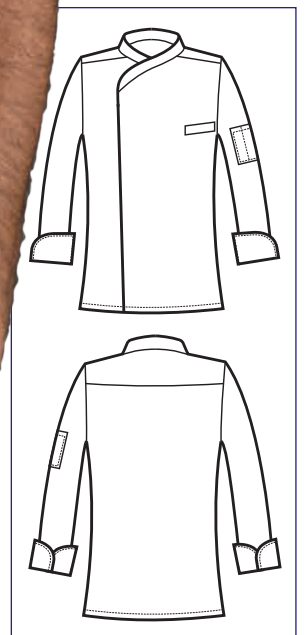

**GIACCA SNAPS
BILBAO**

059337M
GIACCA BILBAO
MEZZA MANICA
65% polyester
35% cotton
195 gr/m²
S • M • L • XL • XXL
NERO + ROSSO

059337
GIACCA BILBAO
65% polyester
35% cotton
195 gr/m²
S • M • L • XL • XXL
NERO + ROSSO