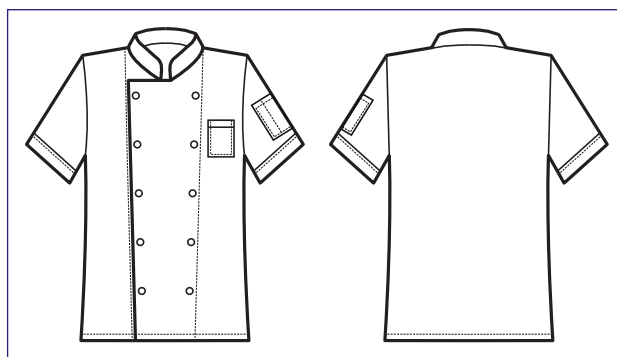

057099M
GIACCA
EUROCHEF
MEZZA MANICA
100% cotton
210 gr/m²
S • M • L • XL • XXL
BIANCO + EURO