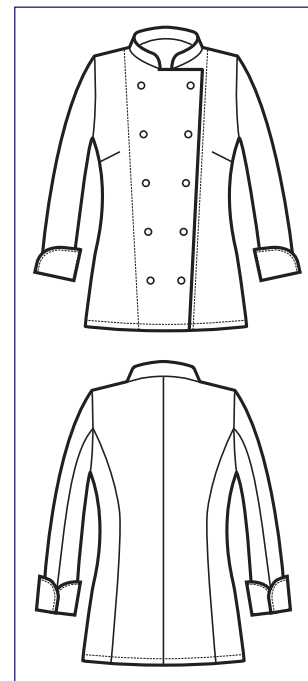

057599
GIACCA LADY
EURO
100% cotton
190 gr/m²
S • M • L • XL • XXL
BIANCO + EURO

114499
RONDIN
100% cotton
210 gr/m²
cm 95 x 70
EURO

**GIACCA BOTTONI A PALLINA
LADY**

057510M
GIACCA LADY ITALY
MEZZA MANICA
100% cotton - 190 gr/m²
S • M • L • XL • XXL
BIANCO + TRICOLORE