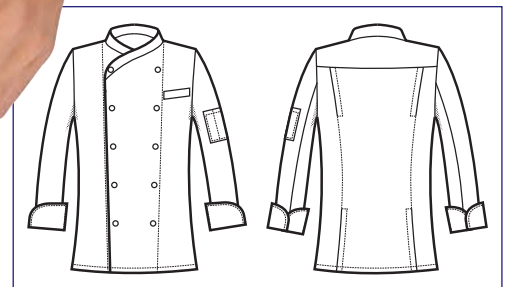

**Soffietti laterali per
facilitare il movimento**
*Side bellows to ease the
movement*

Spacchi laterali
Side splits

**GIACCA BOTTONI A PALLINA
PECHINO**

057451M
GIACCA
PECHINO
MEZZA MANICA
100% cotton
190 gr/m²
S • M • L • XL • XXL
BIANCO + NERO