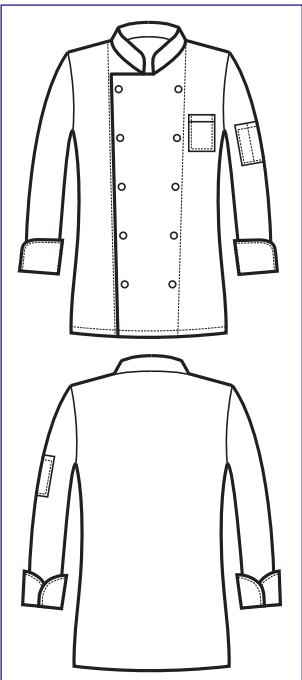

NEW

NEW

075041
CAPPELO
CUOCO
BLACK JEANS

NEW

057041
GIACCA CUOCO
BOTTONI A
PRESSIONE
100% cotton
220 gr/m²
S • M • L • XL • XXL
BLACK JEANS

NEW