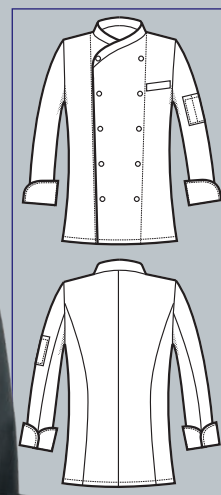

**SUPER STRETCH
EXTRA LIGHT**
TESSUTO ELASTICIZZATO
SUPER LEGGERO
CHE AIUTA IL MOVIMENTO
*STRETCH FABRIC EXTRA LIGHT
THAT HELPS MOVEMENTS*

**SUPER STRETCH
EXTRA LIGHT**

NEW

**057361
GIACCA
ALABAMA SLIM
EXTRA LIGHT
SUPER STRETCH**
97% cotton
3% spandex
136 gr/m²
S • M • L • XL • XXL
NERO

**057361M
GIACCA ALABAMA SLIM
MEZZA MANICA
EXTRA LIGHT
SUPER STRETCH**
97% cotton
3% spandex
136 gr/m²
S • M • L • XL • XXL
NERO

**SUPER STRETCH
EXTRA LIGHT**
TESSUTO ELASTICIZZATO
SUPER LEGGERO
CHE AIUTA IL MOVIMENTO
**STRETCH FABRIC EXTRA LIGHT
THAT HELPS MOVEMENTS**

**SUPER
STRETCH**

058279
GIACCA PANAMA SLIM
SUPER STRETCH
97% cotton • 3% spandex
210 gr/m²
S • M • L • XL • XXL
NERO

058279M
GIACCA PANAMA SLIM
MEZZA MANICA
97% cotton • 3% spandex
210 gr/m²
S • M • L • XL • XXL
NERO