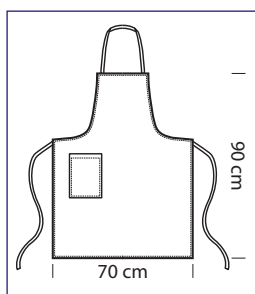

087000S
PETTORINA
SENZA TASCA
WITHOUT POCKET
100% cotton
210 gr/m²
cm 70 x 90
BIANCO

087999
GREMBIULE
BIG PETTORINA
100% cotton
210 gr/m²
cm 96 x 105
BIANCO

087991
GREMBIULE
BIG PETTORINA
65% polyester
35% cotton
195 gr/m²
cm 96 x 105
NERO