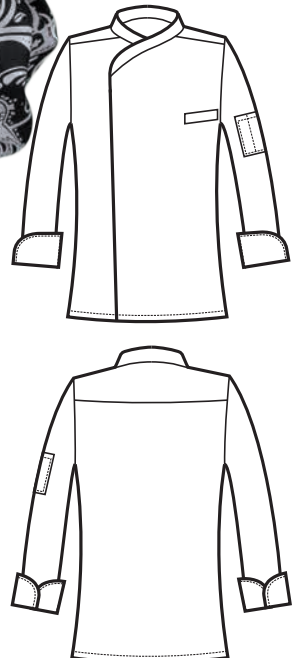

**GIACCA SNAPS
BILBAO**

**124176
BANDANA
SKULL 12**

NEW

**059376
GIACCA BILBAO**
100% cotton
190 gr/m²
S • M • L • XL • XXL
SKULL 12

NEW

**059376M
GIACCA BILBAO
MEZZA MANICA**

100% cotton
190 gr/m²
S • M • L • XL • XXL
SKULL 12