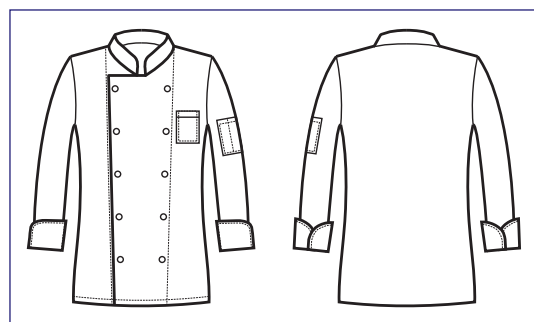

**044512
PANTALACCIO**
65% polyester
35% cotton
195 gr/m²
S • M • L • XL • XXL
LONDRA 12