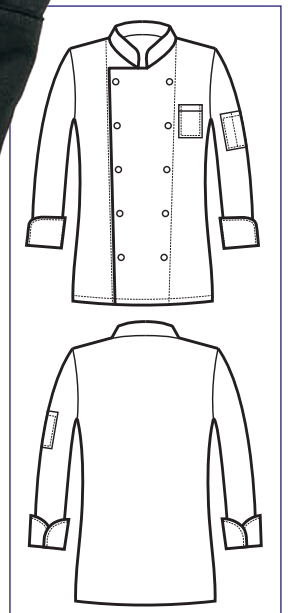

NEW

080041
COPPOLA
BLACK JEANS

**GIACCA SNAPS
CLASSICA**

058001
GIACCA CUOCO
BOTTONI A
PRESSIONE
65% polyester
35% cotton
195 gr/m²
S • M • L • XL • XXL
NERO

058001M
GIACCA CUOCO
BOTTONI A PRESSIONE
MEZZA MANICA
65% polyester
35% cotton
195 gr/m²
S • M • L • XL • XXL
NERO