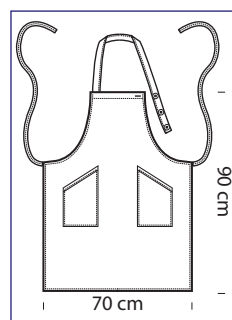

088101
GREMBIULE
CHAMPAGNE
65% polyester
35% cotton
195 gr/m²
NERO