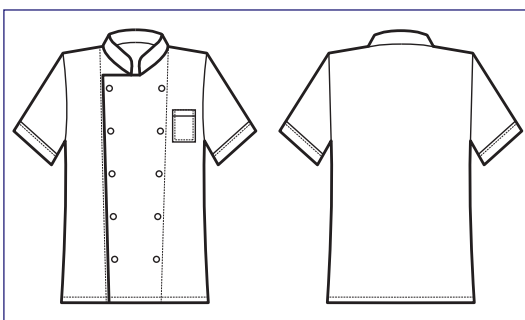

075000
CAPPELLO CUOCO
BIANCO

056813

056826

086313
GREMBIULE VITA
con TASCA
100% cotton
210 gr/m²
70 x 46
BIANCO + ALBICOCCA

086326
GREMBIULE VITA
con TASCA
100% cotton
210 gr/m²
70 x 46
BIANCO + MELA

056826
GIACCA CUOCO ALCANTE
MEZZA MANICA
100% cotton
190 gr/m²
S • M • L • XL • XXL
BIANCO + MELA