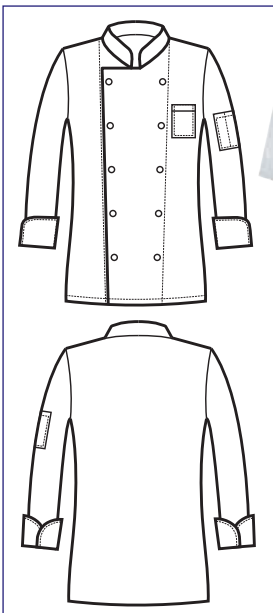

058108
GIACCA CUOCO
BOTTONI A PRESSIONE
65% polyester
35% cotton
195 gr/m²
S • M • L • XL • XXL
BIANCO

057008
GIACCA CUOCO
BOTTONI A PRESSIONE
100% cotton
210 gr/m²
S • M • L • XL • XXL
BIANCO

058108M
GIACCA CUOCO
BOTTONI A PRESSIONE
MEZZA MANICA
65% polyester • 35% cotton
195 gr/m²
S • M • L • XL • XXL
BIANCO

057008M
GIACCA CUOCO
BOTTONI A PRESSIONE
MEZZA MANICA
100% cotton
210 gr/m²
S • M • L • XL • XXL
BIANCO