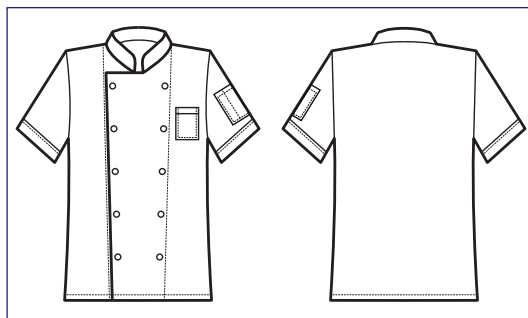

057000A 3XL
057000B 4XL
057000C 5XL

057100A 3XL
057100B 4XL
057100C 5XL

NEW

**GIACCA BOTTONI A PALLINA
CLASSICA EXTRA LIGHT MEZZA MANICA**

056900
GIACCA EXTRA LIGHT
MEZZA MANICA
65% polyester • 35% cotton
150 gr/m²
S • M • L • XL • XXL
BIANCO