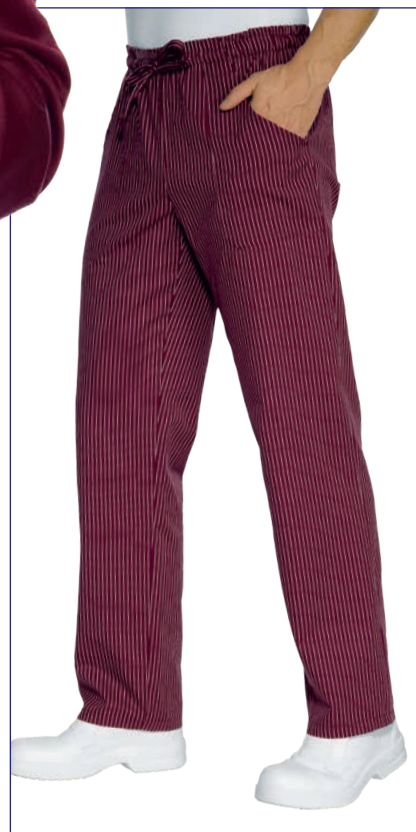

057503M
GIACCA LADY
BURGUNDY
MEZZA MANICA
65% polyester
35% cotton
195 gr/m²
S • M • L • XL • XXL
BORDEAUX

124053
BANDANA
VIENNA
BORDEAUX

044653
PANTALACCIO
100% cotton - 160 gr/m²
S • M • L • XL • XXL
VIENNA BORDEAUX