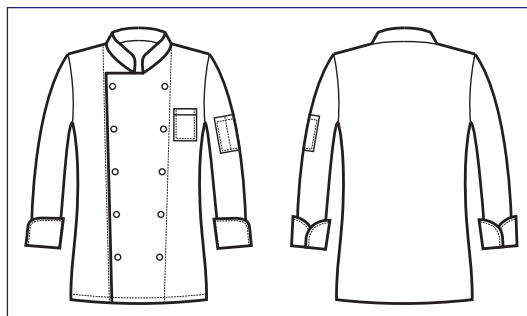

**GIACCA BOTTONI A PALLINA
CLASSICA EXTRA LIGHT**