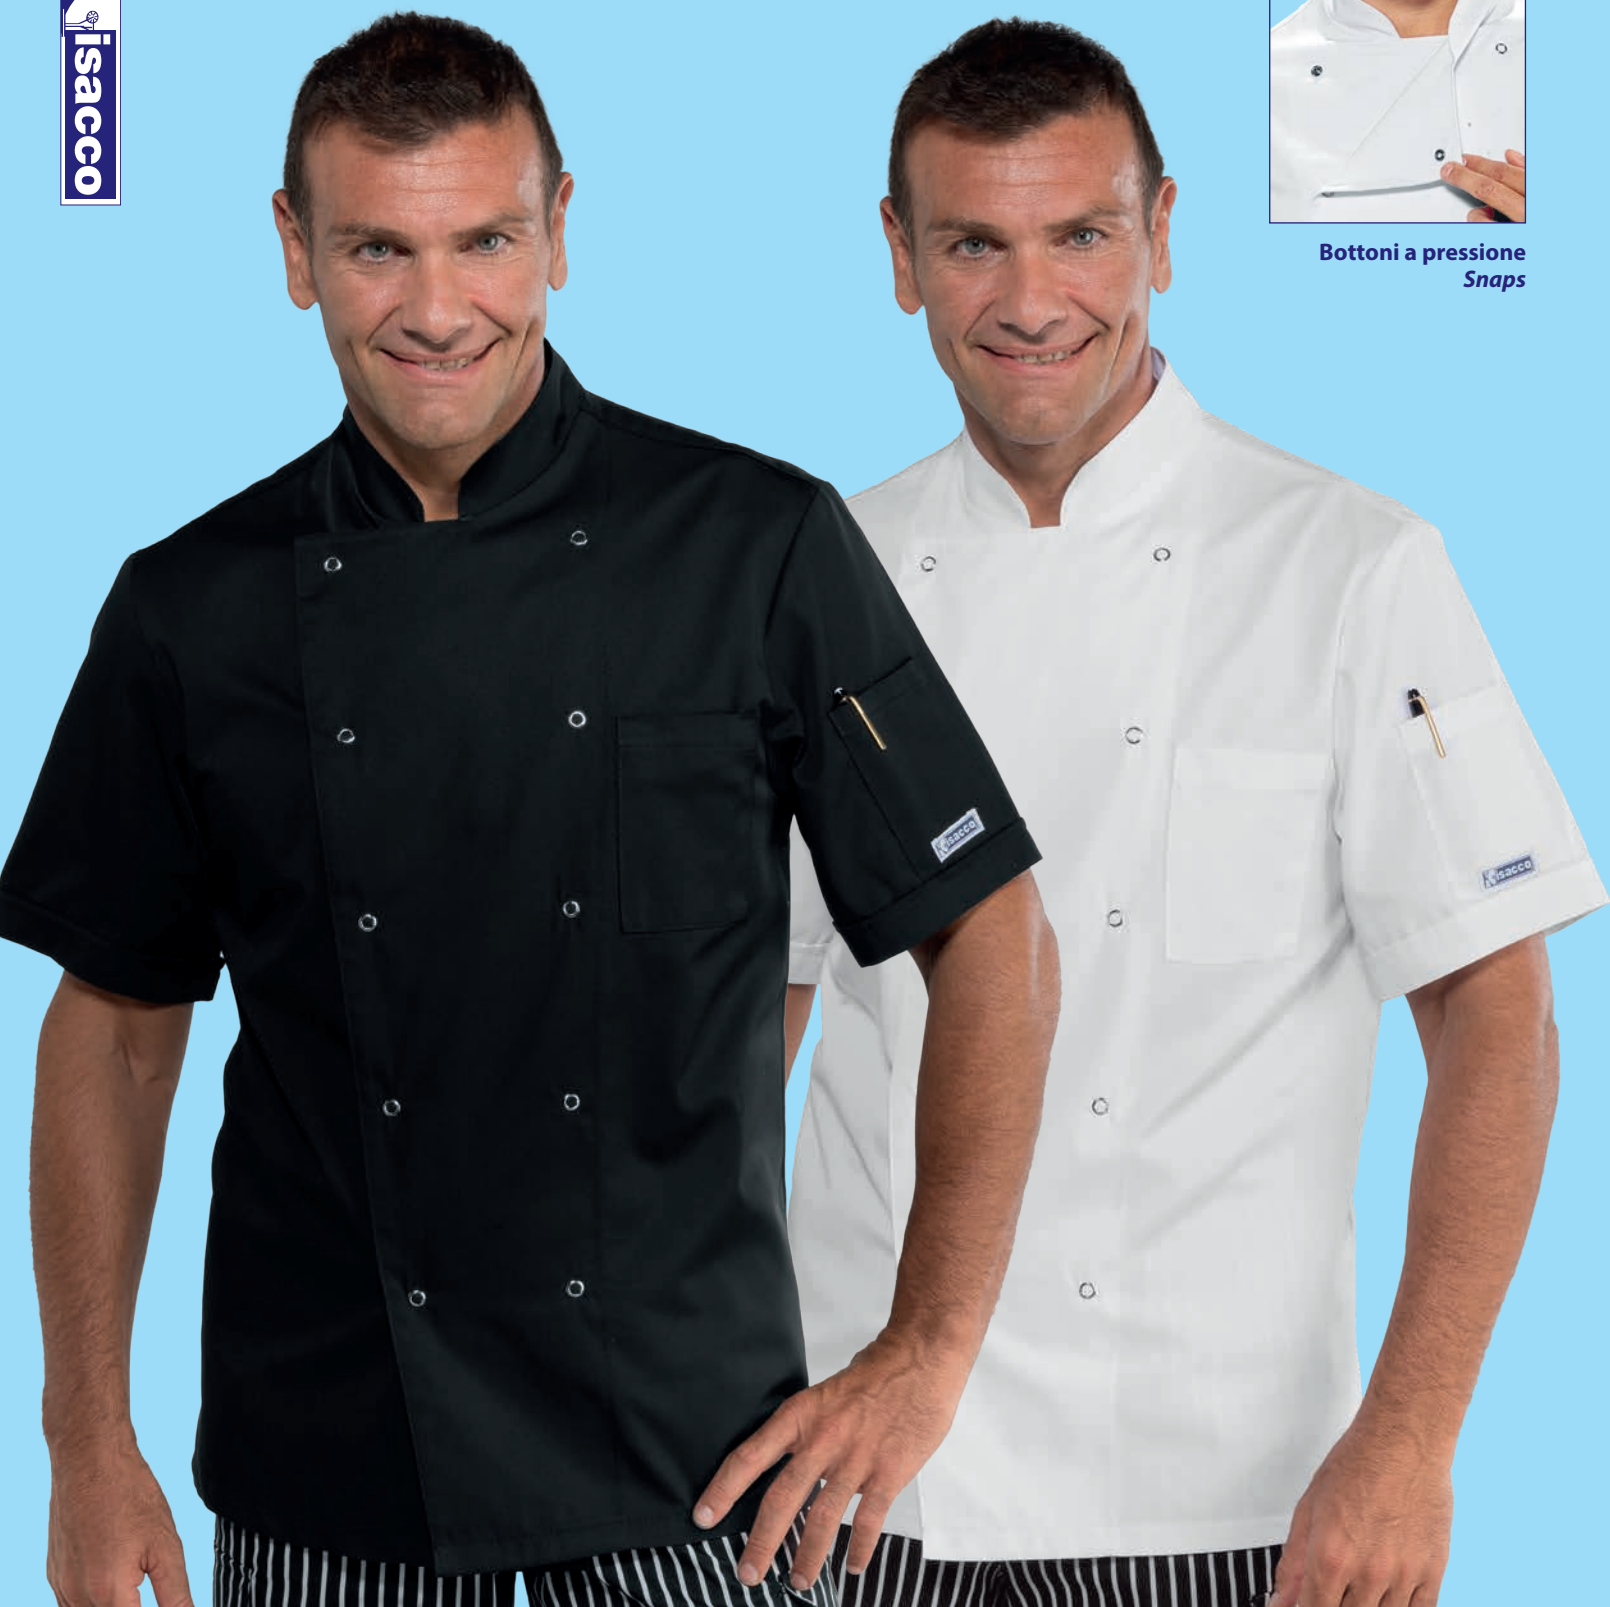

059931
GIACCA MALAGA
MICROFOR
100% polyester super dry
130 gr/m²
S • M • L • XL • XXL
NERO

SUPER DRY

IL TESSUTO ANTIMACCHIA
CHE RESPIRA

THE ANTISTAIN FABRIC
THAT BREATHES

SUPER DRY

Bottoni a pressione
Snaps