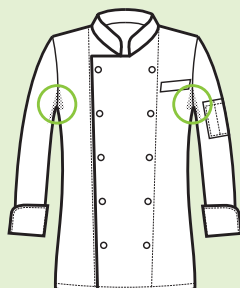

**MODELLO
ALABAMA SLIM**