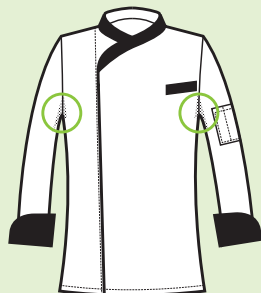

**MODELLO
DURANGO**