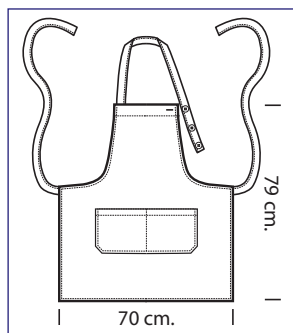

087403
RODI
65% polyester
35% cotton
195 gr/m²
BORDEAUX

087477
RODI
100% cotton
220 gr/m²
JEANS