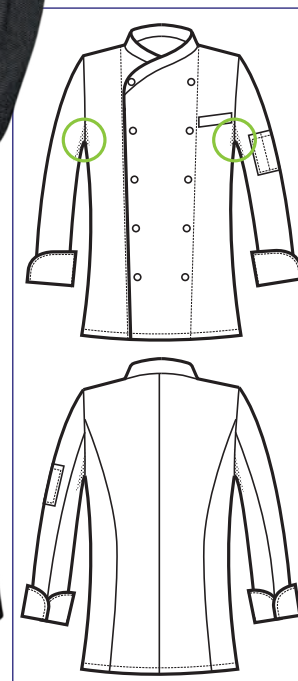

**GIACCA BOTTONI A PALLINA
PANAMA SLIM**

NEW

**075041
CAPPELLO
CUOCO
BLACK JEANS**

NEW

**124041
BANDANA
BLACK JEANS**

**058241M
GIACCA PANAMA SLIM
MEZZA MANICA**
100% cotton - 220 gr/m²
S • M • L • XL • XXL
BLACK JEANS

NEW

**058241
GIACCA
PANAMA SLIM**
100% cotton
220 gr/m²
S • M • L • XL • XXL
BLACK JEANS

**Rete d'aerazione ascellare
Underarm aeration net**