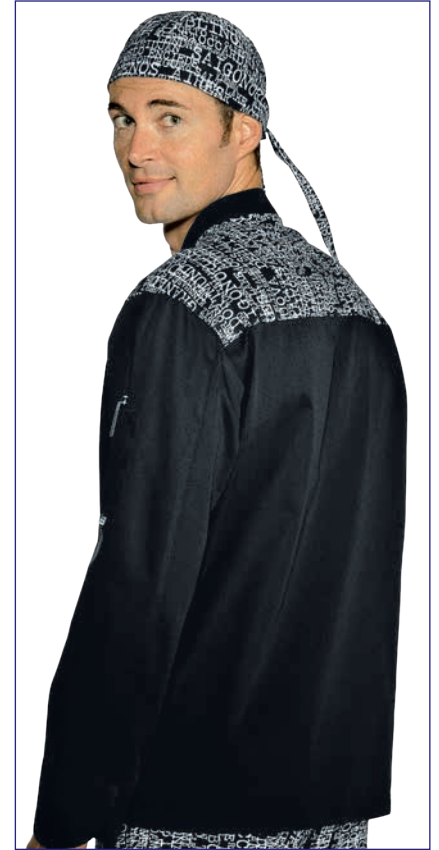

**059969
GIACCA
MALAGA**
65% polyester
35% cotton
195 gr/m²
S • M • L • XL • XXL
NERO + SAN FRANCISCO