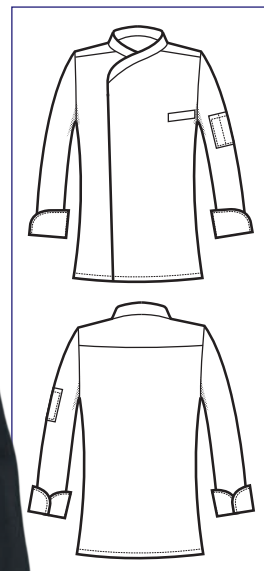

**GIACCA ZIP
BILBAO**

059301Z
GIACCA BILBAO ZIP
65% polyester
35% cotton
195 gr/m²
S • M • L • XL • XXL
NERO