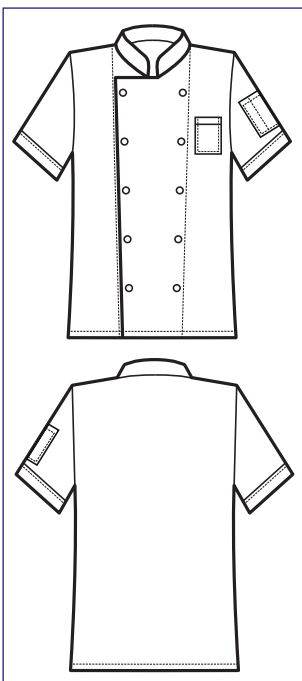

**GIACCA BOTTONI A PALLINA
CLASSICA**

124012
BANDANA
GRIGIO

058012M
GIACCA CUOCO
MEZZA MANICA
65% polyester
35% cotton
195 gr/m²
S • M • L • XL • XXL
GRIGIO

124112
BANDANA
LONDRA 12

044512
PANTALACCIO
65% polyester • 35% cotton
195 gr/m²
S • M • L • XL • XXL
LONDRA 12