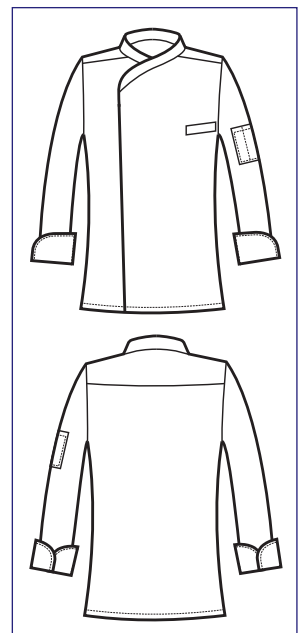

**GIACCA SNAPS
BILBAO**

**124073
BANDANA
SUSHI 07**

**059373
GIACCA BILBAO**
100% cotton
190 gr/m²
S • M • L • XL • XXL
SUSHI 07

**059373M
GIACCA BILBAO
MEZZA MANICA**
100% cotton
190 gr/m²
S • M • L • XL • XXL
SUSHI 07