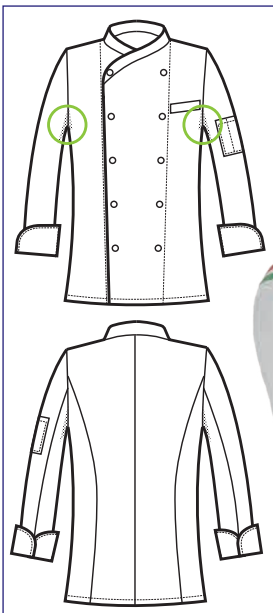

**GIACCA BOTTONI A PALLINA
PANAMA SLIM**

058210
**GIACCA PANAMA
SLIM**
100% cotton
190 gr/m²
S • M • L • XL • XXL
BIANCO + TRICOLORE

058210M
**GIACCA PANAMA SLIM
MEZZA MANICA**
100% cotton - 190 gr/m²
S • M • L • XL • XXL
BIANCO + TRICOLORE

Rete d'aerazione ascellare
Underarm aeration net