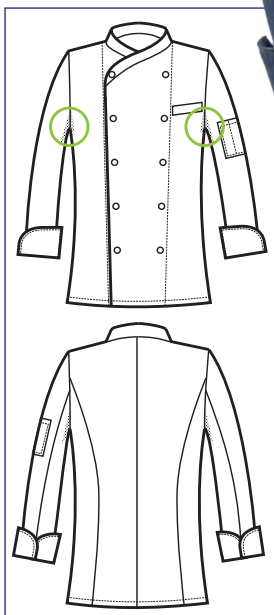

**GIACCA BOTTONI A PALLINA
PANAMA SLIM**

**124077
BANDANA
JEANS**

**075077
CAPPELLO
CUOCO
JEANS**

**058277
GIACCA PANAMA SLIM
100% cotton
220 gr/m²
S • M • L • XL • XXL
JEANS**