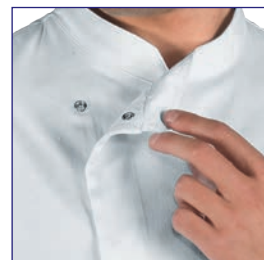

059401M
GIACCA
DURANGO
MEZZA MANICA
100% cotton
190 gr/m²
S • M • L • XL • XXL
BIANCO + NERO