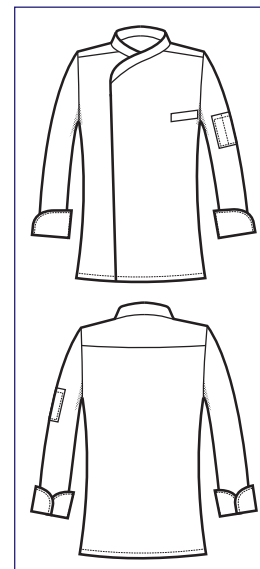

GIACCA SNAPS BILBAO

059320
GIACCA BILBAO
100% cotton
210 gr/m²
S • M • L • XL • XXL
BIANCO

059350
GIACCA BILBAO
100% cotton
190 gr/m²
S • M • L • XL • XXL
BIANCO

059340
GIACCA BILBAO
65% polyester
35% cotton
195 gr/m²
S • M • L • XL • XXL
BIANCO