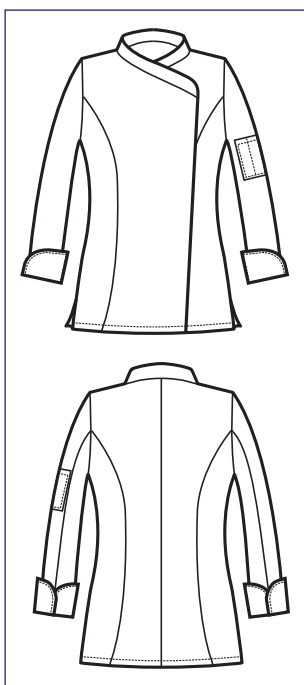

078301
BOB UNISEX
NERO

**GIACCA SNAPS
LADY**

Bottoni a pressione
Snaps

075220
CAPPELLO
CUOCO
NERO + BIANCO

057721M
GIACCA LADY SNAPS
MEZZA MANICA
65% pol. • 35% cot. - 195 gr/m²
S • M • L • XL • XXL
NERO + BIANCO