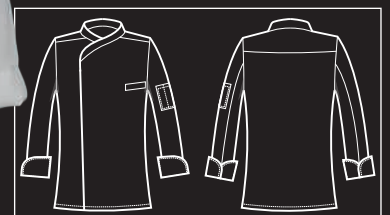

Rete d'aerazione ascellare
Underarm aeration net

SATIN NO IRON

**PER CHI VUOLE IL
COTONE
MA NON SI ACCONTENTA**

**FOR THOSE WHO
WANT COTTON
BUT AT THE SAME TIME
WANT MORE**