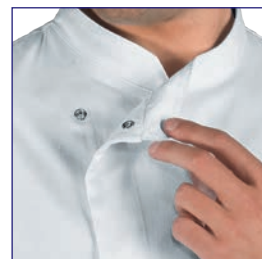

**GIACCA SNAPS BILBAO
EXTRA LIGHT**

080049
COPPOLA
PDP

059360M
GIACCA BILBAO
EXTRA LIGHT
MEZZA MANICA

65% polyester
35% cotton
150 gr/m²
S • M • L • XL • XXL
BIANCO

059360
GIACCA BILBAO
EXTRA LIGHT
65% polyester
35% cotton
150 gr/m²
S • M • L • XL • XXL
BIANCO