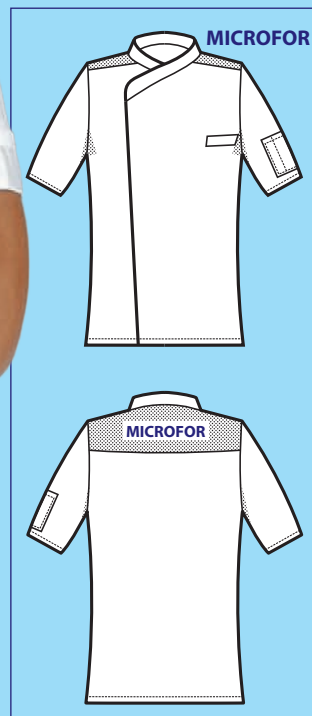

SUPER DRY

Bottoni a pressione
Snaps

059930M
MALAGA MICROFOR
MEZZA MANICA
100% polyester super dry
130 gr/m²
S • M • L • XL • XXL
BIANCO + NERO

059930
GIACCA MALAGA
MICROFOR

100% polyester super dry
130 gr/m²
S • M • L • XL • XXL
BIANCO + NERO