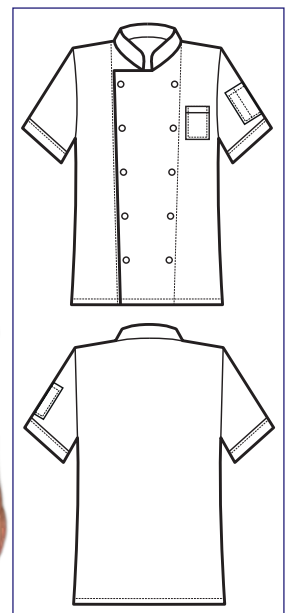

Spacchi laterali
Side splits

**GIACCA SNAPS
CLASSICA**

057077M
GIACCA CUOCO
BOTTONI A PRESSIONE
MEZZA MANICA
100% cotton
220 gr/m²
S • M • L • XL • XXL
JEANS

044677
PANTALACCIO
100% cotton
220 gr/m²
S • M • L • XL • XXL
JEANS