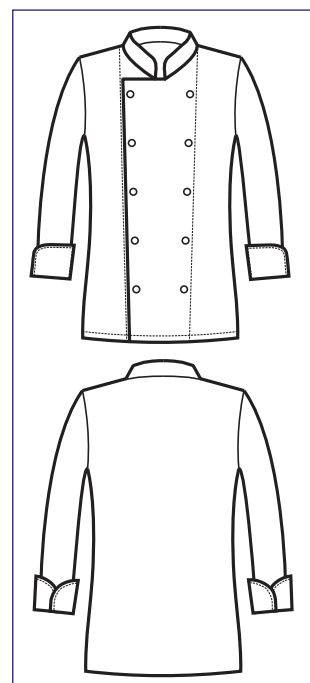

057004M
GIACCA CUOCO
BOTTONI FISSI
MEZZA MANICA
100% cotton - 210 gr/m²
S • M • L • XL • XXL
BIANCO

BOTTONI FISSI
FIXED BUTTONS