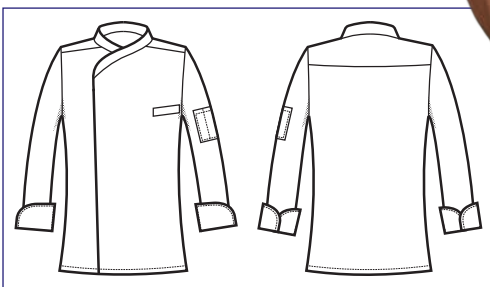

059301M
GIACCA BILBAO
MEZZA MANICA
65% polyester
35% cotton
195 gr/m²
S • M • L • XL • XXL
NERO

059301
GIACCA BILBAO
65% polyester
35% cotton
195 gr/m²
S • M • L • XL • XXL
NERO