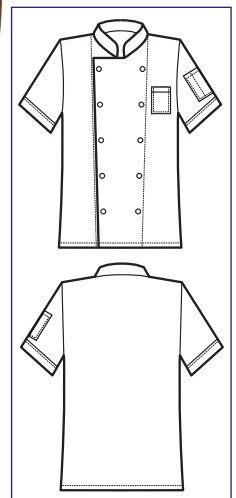

**GIACCA SNAPS
CLASSICA**

NEW

057041M
GIACCA CUOCO
BOTTONI A PRESSIONE
MEZZA MANICA
100% cotton - 220 gr/m²
S • M • L • XL • XXL
BLACK JEANS

044641
PANTALACCIO
100% cotton
220 gr/m²
S • M • L • XL • XXL
BLACK JEANS