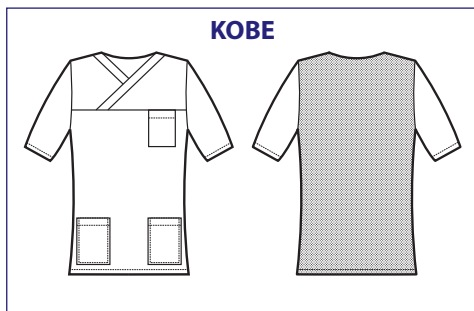

LE NOSTRE GIACCHE / OUR JACKETS