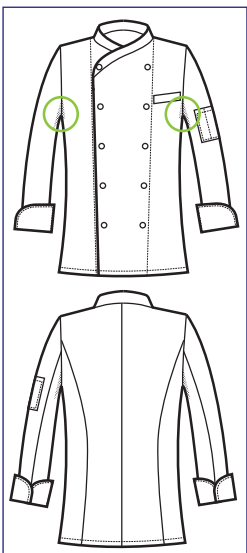

**GIACCA BOTTONI A PALLINA
PANAMA SLIM**

058221
**GIACCA PANAMA
SLIM**
65% polyester
35% cotton
195 gr/m²
S • M • L • XL • XXL
NERO + BIANCO

058221M
**GIACCA PANAMA SLIM
MEZZA MANICA**
65% polyester • 35% cotton
195 gr/m²
S • M • L • XL • XXL
NERO + BIANCO

Rete d'areazione ascellare
Underarm aeration net