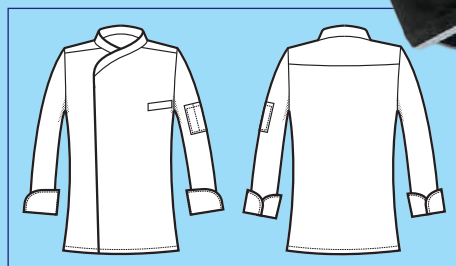

SUPER DRY

**IL TESSUTO ANTIMACCHIA
CHE RESPIRA**

**THE ANTISTAIN FABRIC
THAT BREATHES**