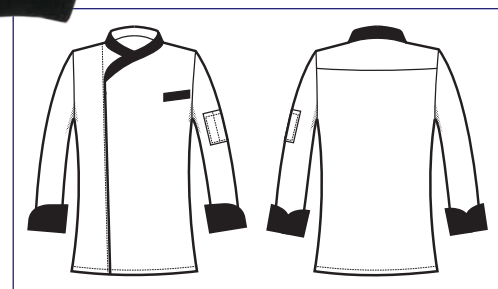

**GIACCA SNAPS
DURANGO**

075001
CAPPELLO
CUOCO
NERO

059401
GIACCA DURANGO
100% cotton
190 gr/m²
S • M • L • XL • XXL
BIANCO + NERO

059401M
GIACCA
DURANGO
MEZZA MANICA
100% cotton
190 gr/m²
S • M • L • XL • XXL
BIANCO + NERO