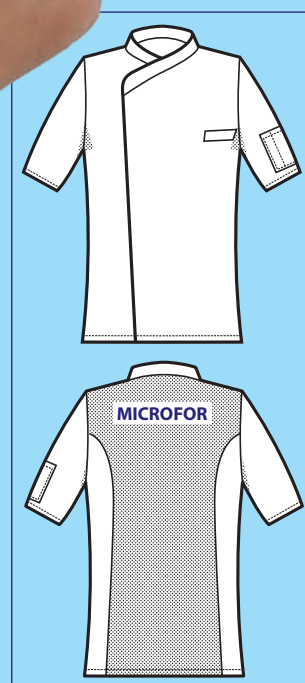

THE ANTISTAIN FABRIC
THAT BREATHEES

059810M
GIACCA YOKOHAMA
MEZZA MANICA
100% polyester super dry
130 gr/m²
S • M • L • XL • XXL
BIANCO

SUPER DRY

Bottoni a pressione
Snaps

Rete d'aerazione ascellare
Underarm aeration net