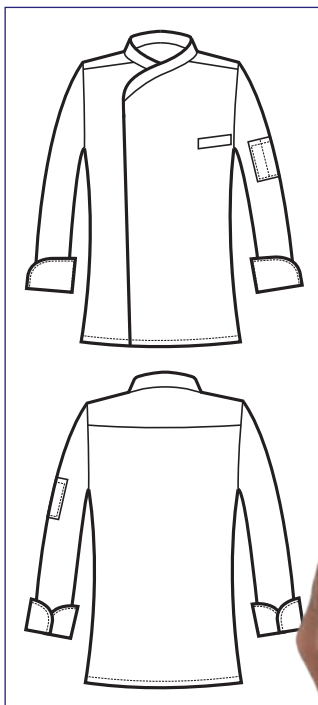

**GIACCA SNAPS
BILBAO**

075051
CAPPELLO CUOCO
VIENNA NERO

059351
GIACCA BILBAO
65% polyester
35% cotton
180 gr/m²
S • M • L • XL • XXL
VIENNA NERO

059351M
GIACCA BILBAO
MEZZA MANICA
65% polyester
35% cotton
180 gr/m²
S • M • L • XL • XXL
VIENNA NERO