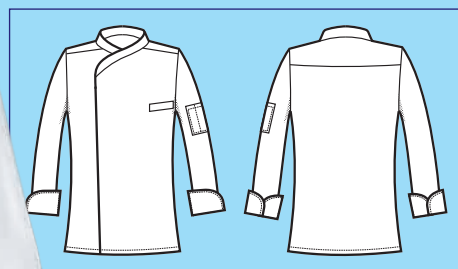

Bottoni a pressione
Snaps