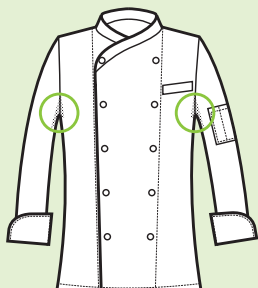

**MODELLO
GIZA/LIMA**