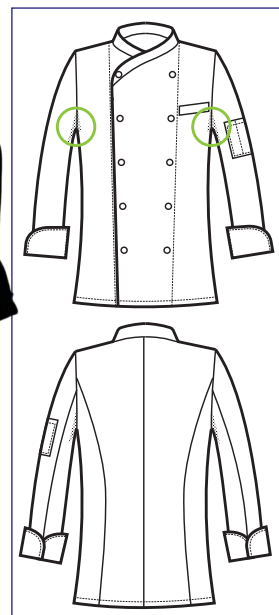

**GIACCA BOTTONI A PALLINA
PANAMA SLIM**

058201
GIACCA PANAMA
SLIM
65% polyester
35% cotton
195 gr/m²
S • M • L • XL • XXL
NERO

058201M
GIACCA PANAMA SLIM
MEZZA MANICA
65% polyester • 35% cotton
195 gr/m²
S • M • L • XL • XXL
NERO

Rete d'aerazione ascellare
Underarm aeration net