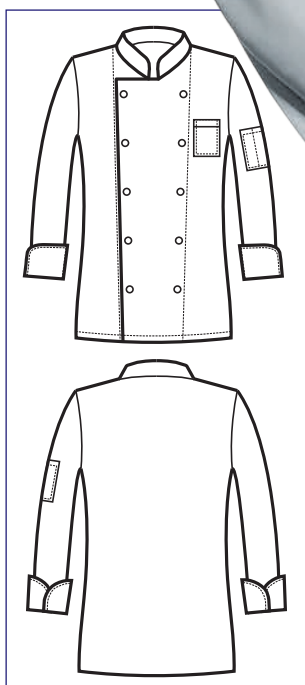

058000M
GIACCA CUOCO ROMA
MEZZA MANICA
65% polyester
35% cotton
195 gr/m²
S • M • L • XL • XXL
BIANCO