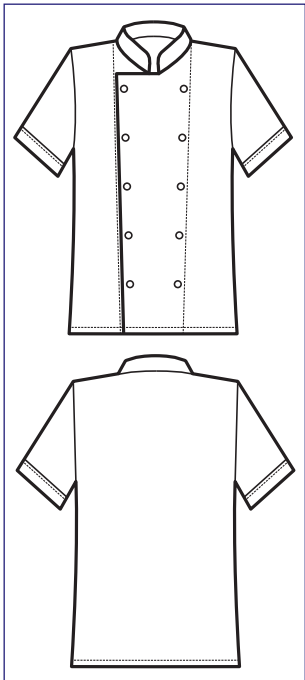

**GIACCA BOTTONI A PALLINA
CLASSICA MEZZA MANICA**