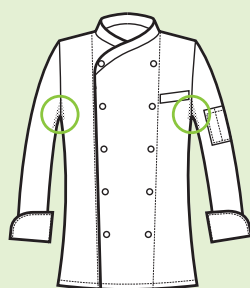

**MODELLO
PANAMA SLIM**