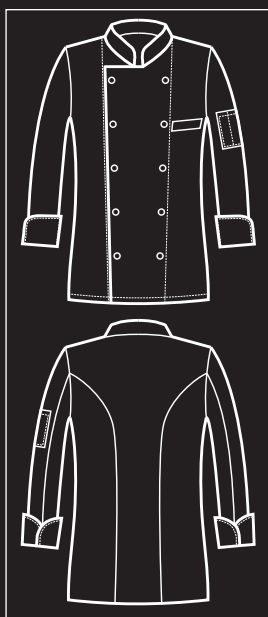

SATIN

NEW

057309M
GIACCA ALABAMA SLIM
MEZZA MANICA
100% cotton satin
180 gr/m²
S • M • L • XL • XXL
BIANCO

057309
GIACCA ALABAMA
SLIM
100% cotton satin
180 gr/m²
S • M • L • XL • XXL
BIANCO

SATIN NO IRON

**PER CHI VUOLE IL COTONE
MA NON SI ACCONTENTA**

**FOR THOSE WHO
WANT COTTON
BUT AT THE SAME TIME
WANT MORE**