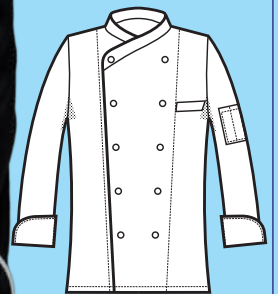

SUPER DRY

NEW

**058331
GIACCA CALIFORNIA
SLIM**

100% polyester super dry
130 gr/m²
S • M • L • XL • XXL
NERO+BIANCO

NEW

**058331M
GIACCA CALIFORNIA SLIM
MEZZA MANICA**

100% polyester super dry
130 gr/m²
S • M • L • XL • XXL
NERO+BIANCO

SLIM

MICROFOR

SUPER DRY

**IL TESSUTO ANTIMACCHIA
CHE RESPIRA**

**THE ANTISTAIN FABRIC
THAT BREATHES**