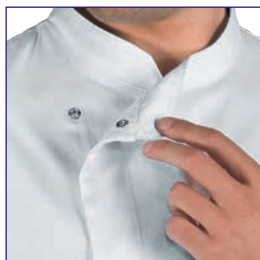

059340M
GIACCA BILBAO
MEZZA MANICA
65% polyester
35% cotton
195 gr/m²
S • M • L • XL • XXL
BIANCO

Bottoni a pressione
Snaps

Rete d'aerazione ascellare
Underarm aeration net

GIACCA SNAPS BILBAO

Bottoni a pressione
Snaps