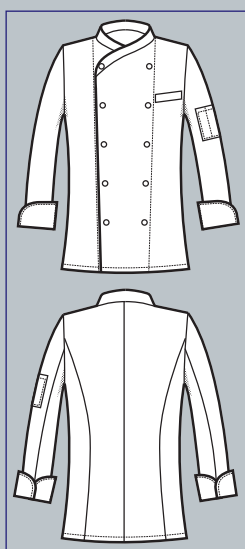

**057361M
GIACCA ALABAMA SLIM
MEZZA MANICA
EXTRA LIGHT
SUPER STRETCH**
97% cotton
3% spandex
136 gr/m²
S • M • L • XL • XXL
NERO

**SUPER STRETCH
EXTRA LIGHT**
TESSUTO ELASTICIZZATO
SUPER LEGGERO
CHE AIUTA IL MOVIMENTO
**STRETCH FABRIC EXTRA LIGHT
THAT HELPS MOVEMENTS**

**SUPER
STRETCH**

058279
GIACCA PANAMA SLIM
SUPER STRETCH
97% cotton • 3% spandex
210 gr/m²
S • M • L • XL • XXL
NERO

058279M
GIACCA PANAMA SLIM
MEZZA MANICA
97% cotton • 3% spandex
210 gr/m²
S • M • L • XL • XXL
NERO

SUPER STRETCH
TESSUTO ELASTICIZZATO
CHE AIUTA IL MOVIMENTO
STRETCH FABRIC
THAT HELPS MOVEMENTS

SUPER STRETCH

058278M
GIACCA PANAMA SLIM
MEZZA MANICA
97% cotton • 3% spandex
210 gr/m²
S • M • L • XL • XXL
BIANCO