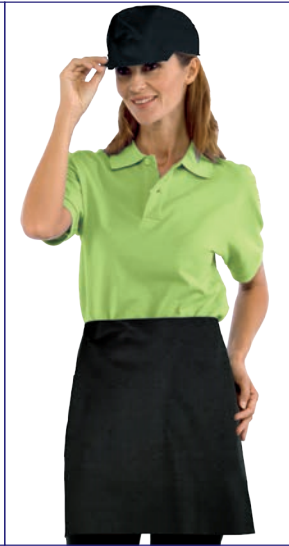

086200
65% pol. • 35% cot.
195 gr/m²
NERO