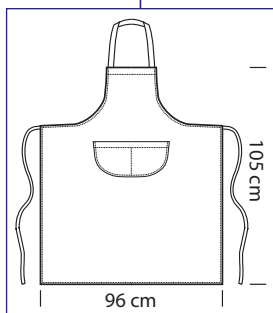

087000S
PETTORINA
SENZA TASCA
WITHOUT POCKET
100% cotton
210 gr/m²
cm 70 x 90
BIANCO

087999
GREMBIULE
BIG PETTORINA
100% cotton
210 gr/m²
cm 96 x 105
BIANCO

087991
GREMBIULE
BIG PETTORINA
65% polyester
35% cotton
195 gr/m²
cm 96 x 105
NERO