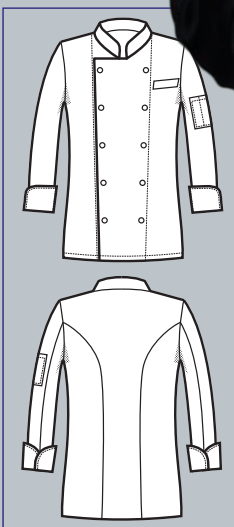

**SUPER STRETCH
EXTRA LIGHT**

**057360
GIACCA
ALABAMA SLIM
EXTRA LIGHT
SUPER STRETCH**
97% cotton
3% spandex
136 gr/m²
S • M • L • XL • XXL
BIANCO

**057360M
GIACCA ALABAMA SLIM
MEZZA MANICA
EXTRA LIGHT
SUPER STRETCH**
97% cotton
3% spandex
136 gr/m²
S • M • L • XL • XXL
BIANCO

**SUPER STRETCH
EXTRA LIGHT**
TESSUTO ELASTICIZZATO
SUPER LEGGERO
CHE AIUTA IL MOVIMENTO
*STRETCH FABRIC EXTRA LIGHT
THAT HELPS MOVEMENTS*

**SUPER STRETCH
EXTRA LIGHT**

NEW

**057361
GIACCA
ALABAMA SLIM
EXTRA LIGHT
SUPER STRETCH**
97% cotton
3% spandex
136 gr/m²
S • M • L • XL • XXL
NERO

**057361M
GIACCA ALABAMA SLIM
MEZZA MANICA
EXTRA LIGHT
SUPER STRETCH**
97% cotton
3% spandex
136 gr/m²
S • M • L • XL • XXL
NERO

**SUPER STRETCH
EXTRA LIGHT**
TESSUTO ELASTICIZZATO
SUPER LEGGERO
CHE AIUTA IL MOVIMENTO
**STRETCH FABRIC EXTRA LIGHT
THAT HELPS MOVEMENTS**