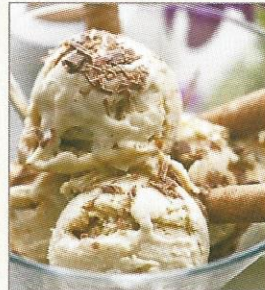

Ελληνικός	1,20	.....	1,40
Διπλός Ελληνικός	1,50	.....	2,20
Νες καφέ	1,40	.....	2,60
Cappuccino - Γαλλικός	1,50	.....	2,60
Espresso	1,40	.....	2,00
Διπλό Espresso	1,70	.....	2,20
Freddo Cappuccino	1,70	.....	3,00
Freddo Espresso	1,60	.....	2,80
Σοκολάτα	2,20	.....	3,20
Χυμοί διάφοροι	2,20	.....	3,20
Αναψυκτικά 330ml ή φιάλη 250 ml	1,20	.....	1,80
Αναψυκτικά 500ml	1,70	.....	2,00
Αναψυκτικά 1.5 L	3,00	.....	6,00
Lipton Ice Tea	1,40	.....	2,50