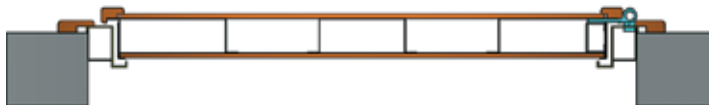

ISEO

ΜΙΚΡΟ ΚΛΕΙΔΙ ΜΕ ΓΡΑΝΑΖΙ & ΜΥΛΟ
ΑΣΦΑΛΕΙΑΣ
SMALL KEY WITH GEAR MECHANISM & SAFETY
KEYHOLE PLATE

FIAM ISEO X1R

ΗΛΕΚΤΡΟΜΗΧΑΝΙΚΗ ΚΛΕΙΔΑΡΙΑ
ELECTROMECHANICAL LOCK

ΤΕΧΝΙΚΑ ΧΑΡΑΚΤΗΡΙΣΤΙΚΑ / SPECIFICATIONS

ΜΕΤΑΛΛΙΚΗ ΠΟΡΤΑ ΑΣΦΑΛΕΙΑΣ ΤΥΠΟΥ S14 STEEL SECURITY DOOR

Θωρακισμένη πόρτα – Ελεύθερες διαστάσεις
Security Door – Free Dimensions
(Πλάτος έως 105 cm - Ύψος έως 225 cm)
(Max Width 105 cm - Max Height 225 cm)

- 14 σημεία κλειδώματος.
14 locking points.
- Πορτόφυλλο από Γαλβανιζέ λαμαρίνα με τριπλή ενίσχυση κατά μήκος της πόρτας για επιπρόσθετη ασφάλεια και σταθερότητα.
Door wing of galvanized sheet metal with reinforcement for an additional security and stability.
- Λάστιχα από EPDM στην κάσα.
EPDM rubber on the frame.
- 2 ρυθμιζόμενοι μεντεσέδες σε ύψος και πλάτος.
2 hinges adjustable in height and width.
- Εύρος ανοίγματος (180° μοίρες), ανεμοφράκτης, κατωκάσι (προαιρετικό), περιοριστής ανοίγματος.
Open Range (180° degrees), windshield, bottom sill (optional), safety block device.
- Μόνωση πετροβάμβακα στο εσωτερικό του πορτόφυλλου.
Mineral wool insulation inside the door panel.
- Υψηλής ποιότητας ρεγυλατόρος για καλύτερο άνοιγμα και κλείσιμο της πόρτας.
High quality adjuster for best opening and closing of the door.