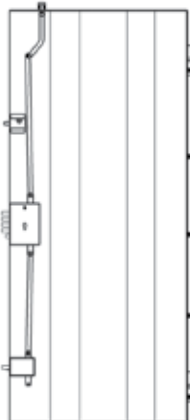

Θωρακισμένη πόρτα – Τυποποιημένες διαστάσεις:
Security Door – Standard Dimensions
(Πλάτος 90, 96, 102cm - Ύψος 205, 211, 216, 220 cm)
(Width 90, 96, 102 cm - Height 205, 211, 216, 220 cm)

- 18 σημεία κλειδώματος.
18 locking points.
- Πορτόφυλλο από γαλβανιζέ λαμαρίνα με ενισχύσεις για επιπρόσθετη ασφάλεια και σταθερότητα.
Door wing of galvanized sheet metal with reinforcement for an additional security and stability.
- Λάστιχα από EPDM στην κάσα.
EPDM rubber on the frame.
- 2 ρυθμιζόμενοι μεντεσέδες σε ύψος και πλάτος.
2 hinges adjustable in height and width.
- Εύρος ανοίγματος (180° μοίρες), ανεμοφράκτης, κατωκάσι αλουμινίου (προαιρετικό), περιοριστής ανοίγματος.
Open Range (180° degrees), windshield, aluminium bottom sill (optional), safety block device.
- Κλειδαριά ISEO μικρό κλειδί με γρανάζι και μύλο SECUREMME, 5 κλειδιά με κάρτα ιδιοκτησίας και πασπαρτού.
Lock ISEO small key with gear mechanism and safety keyhole plate SECUREMME, 5 keys and property card.

*Αξεσουάρ παρέχονται:
σε ορείχαλκο, ή ανοδιωμένο αλουμίνιο.
Accessories provided:
in brass or anodized aluminium.*

ΜΕΤΑΛΛΙΚΗ ΠΟΡΤΑ ΑΣΦΑΛΕΙΑΣ ΤΥΠΟΥ

STEEL SECURITY DOOR

DOOR ECO

Θωρακισμένη πόρτα – Τυποποιημένες διαστάσεις:
Security Door – Standard Dimensions
(Πλάτος 90, 96, 102 cm - Ύψος 205, 211, 216, 220 cm)
(Width 90, 96, 102 cm - Height 205, 211, 216, 220 cm)