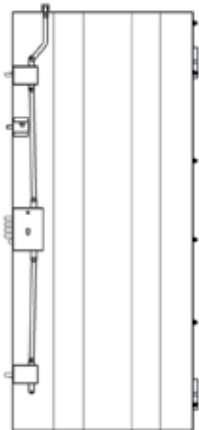

ISEO

ΜΙΚΡΟ ΚΛΕΙΔΙ ΜΕ ΓΡΑΝΑΖΙ & ΜΥΛΟ
ΑΣΦΑΛΕΙΑΣ
SMALL KEY WITH GEAR MECHANISM & SAFETY
KEYHOLE PLATE

FIAM ISEO X1R

ΗΛΕΚΤΡΟΜΗΧΑΝΙΚΗ ΚΛΕΙΔΑΡΙΑ
ELECTROMECHANICAL LOCK

ΤΕΧΝΙΚΑ ΧΑΡΑΚΤΗΡΙΣΤΙΚΑ / SPECIFICATIONS

ΜΕΤΑΛΛΙΚΗ ΠΟΡΤΑ ΑΣΦΑΛΕΙΑΣ ΤΥΠΟΥ S14 STEEL SECURITY DOOR

Θωρακισμένη πόρτα – Ελεύθερες διαστάσεις
Security Door – Free Dimensions
(Πλάτος έως 105 cm - Ύψος έως 225 cm)
(Max Width 105 cm - Max Height 225 cm)

- 14 σημεία κλειδώματος.
14 locking points.
- Πορτόφυλλο από Γαλβανιζέ λαμαρίνα με τριπλή ενίσχυση κατά μήκος της πόρτας για επιπρόσθετη ασφάλεια και σταθερότητα.
Door wing of galvanized sheet metal with reinforcement for an additional security and stability.
- Λάστιχα από EPDM στην κάσα.
EPDM rubber on the frame.
- 2 ρυθμιζόμενοι μεντεσέδες σε ύψος και πλάτος.
2 hinges adjustable in height and width.
- Εύρος ανοίγματος (180° μοίρες), ανεμοφράκτης, κατωκάσι (προαιρετικό), περιοριστής ανοίγματος.
Open Range (180° degrees), windshield, bottom sill (optional), safety block device.
- Μόνωση πετροβάμβακα στο εσωτερικό του πορτόφυλλου.
Mineral wool insulation inside the door panel.
- Υψηλής ποιότητας ρεγυλατόρος για καλύτερο άνοιγμα και κλείσιμο της πόρτας.
High quality adjuster for best opening and closing of the door.