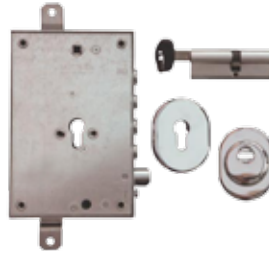

SEC 5045

INOX

SEC 3590

SEC 3640

SEC 4515

ΚΛΕΙΔΑΡΙΕΣ ΑΣΦΑΛΕΙΑΣ / SECURITY LOCKS

SECUREMME

ΜΙΚΡΟ ΚΛΕΙΔΙ ΜΕ ΓΡΑΝΑΖΙ & DEFENDER
SMALL KEY WITH GEAR MECHANISM &
DEFENDER

ISEO

ΜΙΚΡΟ ΚΛΕΙΔΙ ΜΕ ΓΡΑΝΑΖΙ & ΜΥΛΟ
ΑΣΦΑΛΕΙΑΣ
SMALL KEY WITH GEAR MECHANISM & SAFETY
KEYHOLE PLATE

FIAM ISEO X1R

ΗΛΕΚΤΡΟΜΗΧΑΝΙΚΗ ΚΛΕΙΔΑΡΙΑ
ELECTROMECHANICAL LOCK

ΤΕΧΝΙΚΑ ΧΑΡΑΚΤΗΡΙΣΤΙΚΑ / SPECIFICATIONS

ΜΕΤΑΛΛΙΚΗ ΠΟΡΤΑ ΑΣΦΑΛΕΙΑΣ ΤΥΠΟΥ S14 STEEL SECURITY DOOR

Θωρακισμένη πόρτα – Ελεύθερες διαστάσεις
Security Door – Free Dimensions
(Πλάτος έως 105 cm - Ύψος έως 225 cm)
(Max Width 105 cm - Max Height 225 cm)

- 14 σημεία κλειδώματος.
14 locking points.
- Πορτόφυλλο από Γαλβανιζέ λαμαρίνα με τριπλή ενίσχυση κατά μήκος της πόρτας για επιπρόσθετη ασφάλεια και σταθερότητα.
Door wing of galvanized sheet metal with reinforcement for an additional security and stability.
- Λάστιχα από EPDM στην κάσα.
EPDM rubber on the frame.
- 2 ρυθμιζόμενοι μεντεσέδες σε ύψος και πλάτος.
2 hinges adjustable in height and width.
- Εύρος ανοίγματος (180° μοίρες), ανεμοφράκτης, κατωκάσι (προαιρετικό), περιοριστής ανοίγματος.
Open Range (180° degrees), windshield, bottom sill (optional), safety block device.
- Μόνωση πετροβάμβακα στο εσωτερικό του πορτόφυλλου.
Mineral wool insulation inside the door panel.
- Υψηλής ποιότητας ρεγυλατόρος για καλύτερο άνοιγμα και κλείσιμο της πόρτας.
High quality adjuster for best opening and closing of the door.