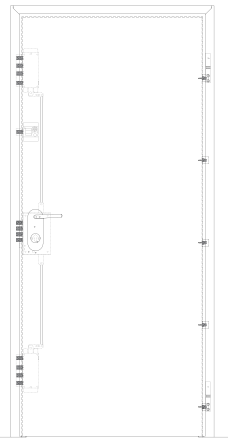

Θωρακισμένη πόρτα – Ελεύθερες διαστάσεις
Security Door – Free Dimensions
(Πλάτος έως 105 cm - Ύψος έως 225 cm)
(Max Width 105 cm - Max Height 225 cm)

- 14 σημεία κλειδώματος.
14 locking points.
- Πορτόφυλλο από Γαλβανιζέ λαμαρίνα με τριπλή ενίσχυση κατά μήκος της πόρτας για επιπρόσθετη ασφάλεια και σταθερότητα.
Door wing of galvanized sheet metal with reinforcement for an additional security and stability.
- Λάστιχα από EPDM στην κάσα.
EPDM rubber on the frame.
- 2 ρυθμιζόμενοι μεντεσέδες σε ύψος και πλάτος.
2 hinges adjustable in height and width.
- Εύρος ανοίγματος (180° μοίρες), ανεμοφράκτης, κατωκάσι (προαιρετικό), περιοριστής ανοίγματος.
Open Range (180° degrees), windshield, bottom sill (optional), safety block device.
- Μόνωση πετροβάμβακα στο εσωτερικό του πορτόφυλλου.
Mineral wool insulation inside the door panel.
- Υψηλής ποιότητας ρεγυλατόρος για καλύτερο άνοιγμα και κλείσιμο της πόρτας.
High quality adjuster for best opening and closing of the door.

Θωρακισμένη πόρτα – Τυποποιημένες διαστάσεις:
Security Door – Standard Dimensions
(Πλάτος 90, 96, 102cm - Ύψος 205, 211, 216, 220 cm)
(Width 90, 96, 102 cm - Height 205, 211, 216, 220 cm)

- 18 σημεία κλειδώματος.
18 locking points.
- Πορτόφυλλο από γαλβανιζέ λαμαρίνα με ενισχύσεις για επιπρόσθετη ασφάλεια και σταθερότητα.
Door wing of galvanized sheet metal with reinforcement for an additional security and stability.
- Λάστιχα από EPDM στην κάσα.
EPDM rubber on the frame.
- 2 ρυθμιζόμενοι μεντεσέδες σε ύψος και πλάτος.
2 hinges adjustable in height and width.
- Εύρος ανοίγματος (180° μοίρες), ανεμοφράκτης, κατωκάσι αλουμινίου (προαιρετικό), περιοριστής ανοίγματος.
Open Range (180° degrees), windshield, aluminium bottom sill (optional), safety block device.
- Κλειδαριά ISEO μικρό κλειδί με γρανάζι και μύλο SECUREMME, 5 κλειδιά με κάρτα ιδιοκτησίας και πασπαρτού.
Lock ISEO small key with gear mechanism and safety keyhole plate SECUREMME, 5 keys and property card.