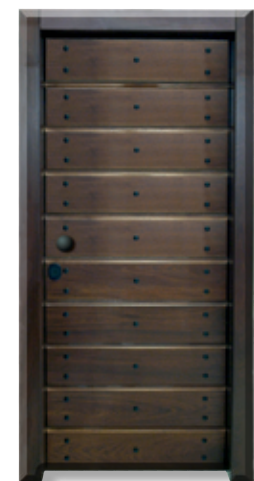

SOLID WOOD

CASTELLO