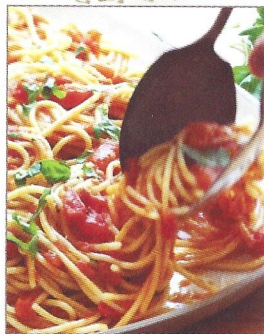

Spaghetti - Ριζότο - Πέννες - Ταλιατέλες

Τιμή €   Τιμή €
ΕΚΤΟΣ κατ.   ΕΝΤΟΣ κατ.

Άλιο Όλιο (ελαιόλαδο, σκόρδο, τυρί, βασιλικός) 4,50 5,40

Αματρισιάνα (ζαμπόν, μπέικον, σάλτσα ντομάτα, τυρί) 5,40 5,70

Αραμπιάτα (σάλτσα ντομάτα, κρέμα γάλακτος, σκόρδο, καυτερό μπέικον ή κοτόπουλο, τυρί) 5,70 6,10

Βενετσιάνα (μπέικον ή κοτόπουλο, κρέμα γάλακτος, μανιτάρια, παρμεζάνα) 5,10 5,60

Βουτήρου 4,40 4,70

Ελληνική (φέτα, ελαιόλαδο, πράσινη πιπεριά, ελιές) 5,70 6,10

Καρμπονάρα (κρέμα γάλακτος, ζαμπόν, μπέικον ή κοτόπουλο, παρμεζάνα, γκούντα, μαϊντανός) 5,70 6,10

Μπολονέζ (σάλτσα ντομάτα, κιμάς, τυρί) 5,40 6,00

Ναπολιτάνα (σάλτσα ντομάτα, τυρί) 5,00 5,50

Al pesto (κρέμα γάλακτος, σκόρδο, σάλτσα pesto, κουκουνάρι, παρμεζάνα) 5,10 5,60

Πουτανέσκα (κάπαρη, σάλτσα ντομάτα, ελιές, σκόρδο, παρμεζάνα) 5,10 5,60

4 Τυριά (κρέμα γάλακτος, ροκφόρ, κεφαλοτύρι, γκούντα, παρμεζάνα) 5,70 6,10

Τορτελίνια PARK με τυρί (κρέμα γάλακτος, μπέικον ή κοτόπουλο, μανιτάρια, παρμεζάνα, φρέσκος μαϊντανός) 6,50 6,90

SPECIAL PARK (ζαμπόν, μπέικον, σάλτσα ντομάτα, κιμάς, 2 τυριά) 5,70 6,10

Όλα τα ζυμαρικά ψήνονται και στο φούρνο.

*Ζαμπόν (χοιρινή ομωπλάτη) * Ροκφόρ (μπλε τυρί Δανίας)

*Ο κιμάς είναι φρέσκος απο νεαρό μοσχάρι

Στις τιμές συμπεριλαμβάνονται οι νόμιμες επιβαρύνσεις.

Υπεύθυνος καταστήματος: Μπουρλής Νικ.