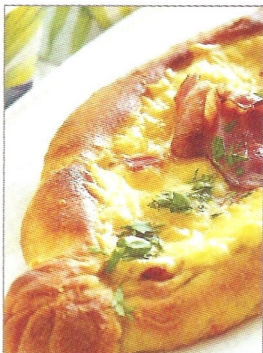

Επιλέξτε την πίτσα της αρεσκείας σας:

	€	€
Ατομική 4 κομματιών	3,30	3,90
Μεσαία 8 κομματιών	6,80	7,80

Όλες οι πίτσες έχουν βάση σάλτσας PARK

Calzone

Τιμή € Τιμή €
ΕΚΤΟΣ κατ. ΕΝΤΟΣ κατ.

Μαργαρίτα , ντομάτα, τυρί, σάλτσα ντομάτας	7,60	8,20
Ζαμπόν , ντομάτα, τυρί, σάλτσα ντομάτας	7,80	8,40
Ζαμπόν, μανιτάρια, πιπεριά, πεπερόνι , ντομάτα, τυρί, σάλτσα ντομάτας	8,00	8,60
Χωριάτικο , μανιτάρια, μπέικον, πιπεριά, κρεμμύδι, φέτα, ντομάτα, τυρί, σάλτσα ντομάτας	8,50	9,00
Οικολογικό , μανιτάρια, πιπεριά, ελιές, κρεμμύδι, φέτα, ντομάτα, τυρί, σάλτσα ντομάτας	8,50	8,90
SPECIAL PARK , πεπερόνι, ζαμπόν, μπέικον, μανιτάρια, πιπεριά, ντομάτα, τυρί, σάλτσα ντομάτας	8,50	8,90
Caltsonetto , λουκάνικο Φρανκ/της, πράσινη πιπεριά, σάλτσα γλυκόξινη, γκούντα, μανιτάρια	8,50	8,90