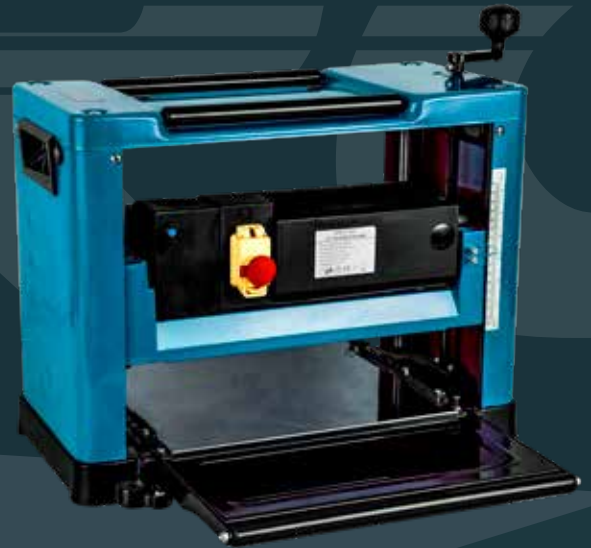

BPT2300 | 022916

**ΠΛΑΗ
ΞΕΧΟΝΔΡΙΣΜΑΤΟΣ ΦΟΡΗΤΗ**

- Ισχύς 2000W • 8000rpm • τροφοδοσία 6m/min • Διαδρομή 330mm • βάρος εργασίας 0-3mm • ύψος εργ. 6-160mm
- τραπέζι 330x290mm • 2 μαχαίρια
- Βάρος 27kg

671€

389€