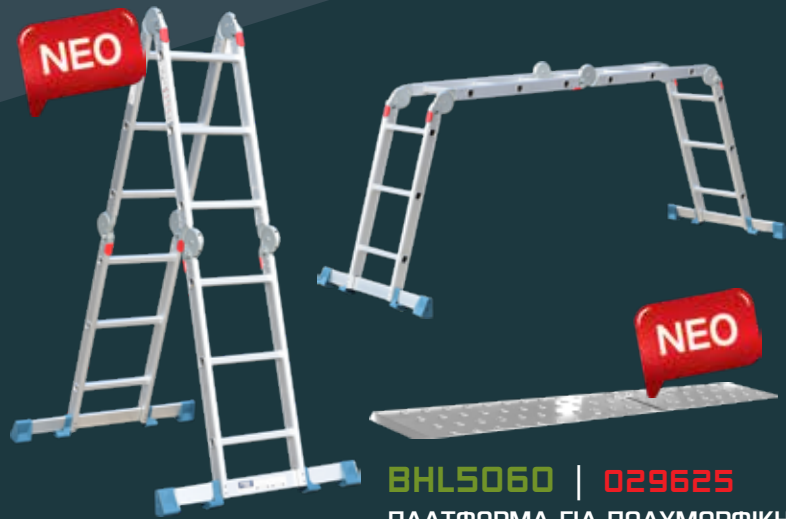

8HL5060 | **029625**
ΠΛΑΤΦΟΡΜΑ ΓΙΑ ΠΟΛΥΜΟΡΦΙΚΗ
ΣΚΑΛΑ 4X4
~~33€~~
19€

8WM4110 | 022893

ΣΥΓΚΟΛΛΗΤΙΚΟ ΣΩΛΗΝΩΝ

- Ισχύς 1200W
- Περιλαμβάνει 3 εξαρτήματα
  75-90-110mm • Ηλεκτρονική
  ρύθμιση θερμοκρασίας 0-300°C
- Σε μεταλλική βαλίτσα

~~177€~~
99€