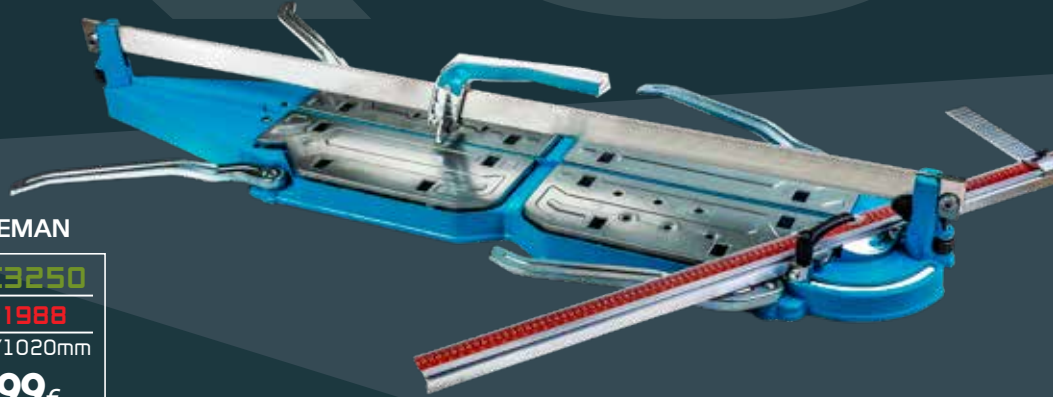

ΓΩΝΙΑΚΟΣ ΤΡΟΧΟΣ ΡΥΘΜΙΖΟΜΕΝΟΣ

- Ισχύς 1700W
- Στροφές 0-10500rpm
- Ø125mm

139€

79€

ΠΕΡΙΣΤΡΕΦΟΜΕΝΗ
ΛΑΒΗ ΚΑΙ ΠΡΟΕΚΚΙΝΗΣΗ

BAG2400 | **003700**

ΓΩΝΙΑΚΟΣ ΤΡΟΧΟΣ

- Ισχύς 2400W • Ø230mm
- Στροφές 6600rpm

156€

99€

ΜΕ ΔΩΡΟ
ΡΟΛΟΪ
ΙΑΠΟΝΙΚΟΥ
ΜΗΧΑΝΙΣΜΟΥ

**ΚΟΦΤΗΣ ΠΛΑΚΙΔΙΩΝ ΜΕ ΒΑΣΗ ΑΛΟΥΜΙΝΙΟΥ
ΡΥΘΜΙΣΗ ΥΨΟΥΣ ΚΟΠΗΣ ΚΑΙ ΔΙΣΚΟ ΚΟΠΗΣ
ΜΕ ΡΟΥΛΕΜΑΝ**

Μοντέλο	BTC2000	BTC2200	BTC2500
Κωδικός	021940	021957	021964
Κοπή (0°-45°) mm	630/445mm	750/525mm	950/670mm
Τιμή	209€ 119€	244€ 139€	252€ 159€

ΚΟΦΤΗΣ ΠΛΑΚΙΔΙΩΝ ΥΓΡΗΣ ΚΟΠΗΣ

- Ισχύς 2000W • Στροφές 2800rpm
- Δίσκος Ø350x25.4mm
- Μέγιστο μήκος κοπής: 800mm
- Κοπή 90°: 90mm
- Κοπή 45°: 65mm
- Τραπεζί 530x430mm

~~1291€~~

690€

BORMANNTOOLS.COM

**ΜΕ ΔΩΡΟ
ΡΟΛΟΪ
ΙΑΠΟΝΙΚΟΥ
ΜΗΧΑΝΙΣΜΟΥ**

- Κοπή 110mm
- Ισχύς 750w
- Στροφές 1000-3100rpm
- Αλλαγή μαχαιριού SDS
- Κιβώτιο αλουμινίου

103€

65€

BR52000 | **024071**

**ΣΠΑΘΟΣΕΓΑ ΡΥΘΜΙΖΟΜΕΝΗ
ΜΕ ΤΑΛΑΝΤΩΣΗ**

- Ισχύς 1400W
- Στροφές 1000-2800rpm
- Κοπή 210mm (ξύλο)