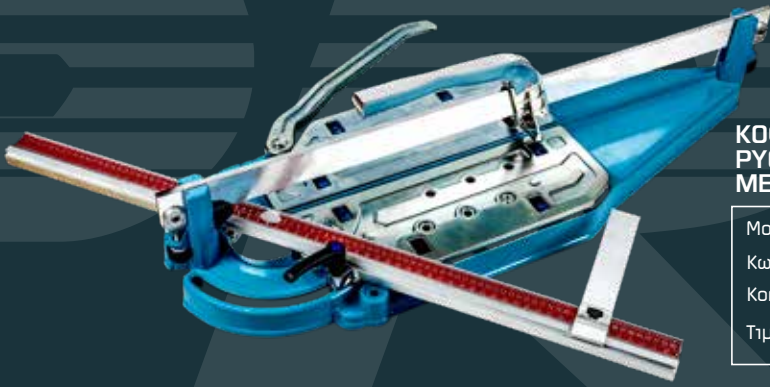

ΓΩΝΙΑΚΟΣ ΤΡΟΧΟΣ ΡΥΘΜΙΖΟΜΕΝΟΣ

- Ισχύς 1700W
- Στροφές 0-10500rpm
- Ø125mm

139€

79€

ΠΕΡΙΣΤΡΕΦΟΜΕΝΗ
ΛΑΒΗ ΚΑΙ ΠΡΟΕΚΚΙΝΗΣΗ

BAG2400 | **003700**

ΓΩΝΙΑΚΟΣ ΤΡΟΧΟΣ

- Ισχύς 2400W • Ø230mm
- Στροφές 6600rpm

156€

99€

ΜΕ ΔΩΡΟ
ΡΟΛΟΪ
ΙΑΠΟΝΙΚΟΥ
ΜΗΧΑΝΙΣΜΟΥ

**ΚΟΦΤΗΣ ΠΛΑΚΙΔΙΩΝ ΜΕ ΒΑΣΗ ΑΛΟΥΜΙΝΙΟΥ
ΡΥΘΜΙΣΗ ΥΨΟΥΣ ΚΟΠΗΣ ΚΑΙ ΔΙΣΚΟ ΚΟΠΗΣ
ΜΕ ΡΟΥΛΕΜΑΝ**

Μοντέλο	BTC2000	BTC2200	BTC2500
Κωδικός	021940	021957	021964
Κοπή (0°-45°) mm	630/445mm	750/525mm	950/670mm
Τιμή	209€ 119€	244€ 139€	252€ 159€

ΚΟΦΤΗΣ ΠΛΑΚΙΔΙΩΝ ΥΓΡΗΣ ΚΟΠΗΣ

- Ισχύς 2000W • Στροφές 2800rpm
- Δίσκος Ø350x25.4mm
- Μέγιστο μήκος κοπής: 800mm
- Κοπή 90°: 90mm
- Κοπή 45°: 65mm
- Τραπεζί 530x430mm

~~1291€~~

690€

BORMANNTOOLS.COM

**ΜΕ ΔΩΡΟ
ΡΟΛΟΪ
ΙΑΠΟΝΙΚΟΥ
ΜΗΧΑΝΙΣΜΟΥ**