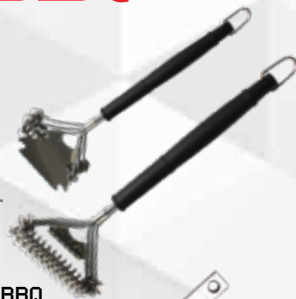

~~584€~~

359€

~~19€~~
9,9€

NEO

BBQ1006

024415

ΒΟΥΡΤΣΑ ΚΑΘΑΡΙΣΜΟΥ BBQ

BBQ1180 024354

ΚΑΛΥΜΜΑ BBQ 3+1 ΕΣΤΙΩΝ ΥΓΡΑΕΡΙΟΥ

~~31€~~ **16€**

BBQ1190 024361

ΚΑΛΥΜΜΑ BBQ 4+1 ΕΣΤΙΕΣ ΥΓΡΑΕΡΙΟΥ

~~39€~~ **20€**

BBQ1200 031925

ΠΛΑΚΑ ΜΑΝΤΕΜΕΝΙΑ BBQ 225X440MM

• Για BBQ2000,2200,4100