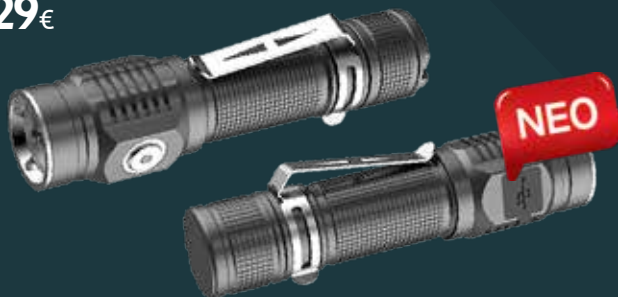

61€

35€

BPR6005 | 029977

ΦΑΚΟΣ ΕΠΑΝΑΦΟΡΤΙΖΟΜΕΝΟΣ

- Cree T6 LED • 600 Lumens • 5 Λειτουργίες φωτισμού 100%/50%/25%/STROBE/SOS
- Αδιάβροχος • Μπαταρία 1 x 18650 Li-ION
- Μέγιστη απόσταση δέσμευσης 250m • Ρύθμιση δέσμευσης focus εστίαση • USB φόρτιση • Βάρος 157gr.
- Διάσταση 37x29x166mm

44€

25€

BPR6010 | 029984

ΦΑΚΟΣ ΕΠΑΝΑΦΟΡΤΙΖΟΜΕΝΟΣ ΔΙΠΛΗΣ ΛΕΙΤΟΥΡΓΙΑΣ

- 300 Lumens (XPG) • 350 Lumens (COB) • Αδιάβροχος IP54
- Μπαταρία 1 x 18650 Li-ION • USB φόρτιση • GREE XPG+RED LED +UVLED+COB (λευκό/κόκκινο) • Διάσταση 40x30x161mm • Βάρος 292gr (χωρίς μπαταρία)

51€

29€

BPR6025 | 030010

ΦΑΚΟΣ/ΛΑΜΠΑ ΕΡΓΑΣΙΑΣ ΕΠΑΝΑΦΟΡΤΙΖΟΜΕΝΟΣ

- 400 Lumens
- Μπαταρία 2600mAh Li-ION 3,7V
- Βάση με σφιγκτήρα και μαγνήτη
- USB φόρτιση • Ένδειξη μπαταρίας
- Διάσταση 158x31x46mm
- Βάρος 180gr. • Περιστροφή 180°
- COB+SMD +XG2
- Λειτουργία Dimmer