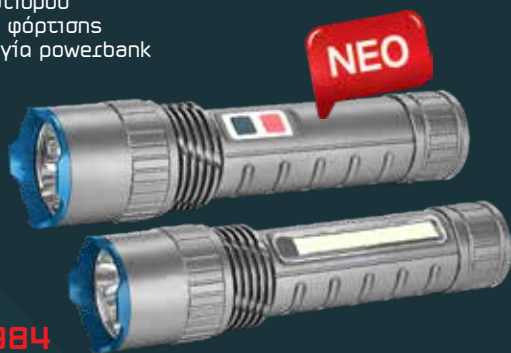

BPR6010 | 029984

ΦΑΚΟΣ ΕΠΑΝΑΦΟΡΤΙΖΟΜΕΝΟΣ ΔΙΠΛΗΣ ΛΕΙΤΟΥΡΓΙΑΣ

- 300 Lumens (XPG) • 350 Lumens (COB) • Αδιάβροχος IP54
- Μπαταρία 1 x 18650 Li-ION • USB φόρτιση • GREE XPG+RED LED +UVLED+COB (λευκό/κόκκινο) • Διάσταση 40x30x161mm • Βάρος 292gr (χωρίς μπαταρία)

51€

29€