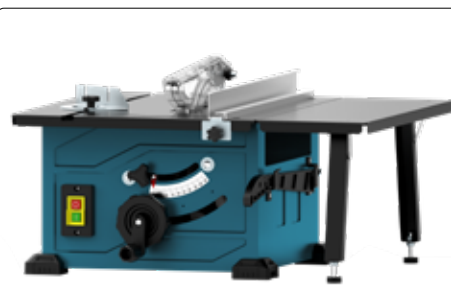

037316

225€ **119€**

**BTS1250**  
Διακοπρίνο πάγκου  
• Τάση: 230V • Ισχύς: 1200W  
• Στροφές: 4800rpm/min • Διαστάσεις δίσκου Ø210x30x2.6mm • Διαστάσεις τραπέζιου: 525x440mm • Βάθος κοπής 0°: 45mm • Βάθος κοπής 45°: 27mm • Κύρια επιφάνεια και επεκτάσεις τραπέζιου από σίδηρο