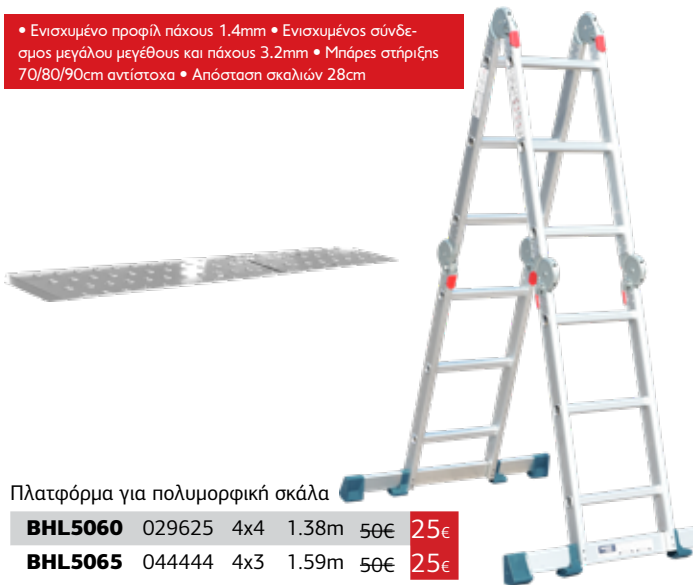

Πλατφόρμα για πολυμορφική σκάλα

BHL5060	029625	4x4	1.38m	50€ 25€
BHL5065	044444	4x3	1.59m	50€ 25€

Πολυμορφική αλουμινίου

ΜΟΝΤΕΛΟ	ΚΩΔΙΚΟΣ	ΣΚΑΛΙΑ	ΥΨΟΣ	ΜΕΓ. ΦΟΡΤΙΟ	ΔΙΑΣΤΑΣΕΙΣ	ΤΙΜΗ
BHL5040	029601	4x3	3,46m	12,5Kg	95x26x36cm	240€ 139€
BHL5050	029618	4x4	4,70m	13,8Kg	122x26x36cm	309€ 179€
BHL5070	029632	4x5	5,61m	15,1Kg	150x26x36cm	343€ 199€

Νέου τύπου γάντζοι extra safe lock

Νέοι ιμάντες secure pro

Ενισχυμένη μπάρα αντιστήριξης με 4 λαστικένια «πόδια»

Προφίλ curve tech με νεύρα στις άκρες

Αλουμινίου τριπλή 6063

ΜΟΝΤΕΛΟ	ΚΩΔΙΚΟΣ	ΣΚΑΛΙΑ	ΥΨΟΣ	ΜΠΑΡΑ	ΔΙΑΣΤΑΣΕΙΣ	ΜΕΓ.ΦΟΡΤΙΟ	ΤΙΜΗ
BHL5080	029649	3x7	4.76m	90cm	196x46x21cm	150Kg	410€ 205€
BHL5090	029656	3x9	6.44m	100cm	252x46x21cm	150Kg	438€ 245€
BHL5100	029663	3x11	8.12m	110cm	308x46x21cm	150Kg	509€ 285€
BHL5110	029670	3x13	9.8m	120cm	364x46x21cm	150Kg	580€ 325€

Νέου τύπου γάντζοι extra safe lock

Νέοι ιμάντες secure pro

Ενισχυμένη μπάρα αντιστήριξης με 4 λαστικένια «πόδια»

Προφίλ curve tech με νεύρα στις άκρες

Αλουμινίου διπλή 6063

ΜΟΝΤΕΛΟ	ΚΩΔΙΚΟΣ	ΣΚΑΛΙΑ	ΜΠΑΡΑ	ΔΙΑΣΤΑΣΕΙΣ	ΜΕΓ.ΦΟΡΤΙΟ	ΤΙΜΗ
BHL5120	029687	2x7	90cm	196x44x13.5cm	150Kg	290€ 145€
BHL5130	029694	2x9	100cm	252x44x13.5cm	150Kg	338€ 169€
BHL5140	029700	2x11	110cm	308x44x13.5cm	150Kg	398€ 199€
BHL5150	029717	2x13	120cm	364x44x13.5cm	150Kg	450€ 225€

Τηλεσκοπική αρθρωτή αλουμινίου 6063

ΜΟΝΤΕΛΟ	ΚΩΔΙΚΟΣ	ΣΚΑΛΙΑ	ΥΨΟΣ	ΙΜΑΝΤΑΣ	ΑΝΟΙΓΜΑ Λ	ΜΕΓ.ΦΟΡΤΙΟ	ΤΙΜΗ
BHL5710	034858	12 Σκαλιά	3.80m		180/86cm		391€ 219€
BHL5720	034865	14 Σκαλιά	4.40m	86cm	208/86cm	150Kg	445€ 249€

ΜΟΝΤΕΛΟ	ΚΩΔΙΚΟΣ	ΣΚΑΛΙΑ	ΥΨΟΣ	ΑΝΑΔΙΠΛ. ΥΨΟΣ	ΒΑΡΟΣ	ΤΙΜΗ
BHL5010	029571	8	2,6m	78,5cm	8Kg	230€ 129€
BHL5020	029588	10	3,2m	88cm	11Kg	284€ 159€
BHL5030	029595	12	3,8m	95cm	13,5Kg	338€ 189€

Τηλεσκοπική αλουμινίου soft close (αυτόματο κλείσιμο με το πάτημα ενός κουμπιού)

- Ενισχυμένο προφίλ πάχους 1.4mm
- Απόσταση σκαλιών 30cm
- Σύστημα ασφαλείας αργής επαναφοράς για αποφυγή ατυχήματος

SOFT CLOSE

Η ΣΚΑΛΑ ΠΟΥ ΚΛΕΙΝΕΙ ΜΟΝΗ ΤΗΣ

Πατώντας τα 2 πλήκτρα μόνο μία φορά κλείνουν όλα τα σκαλοπάτια τα ένα μετά το άλλο σε αργή κίνηση