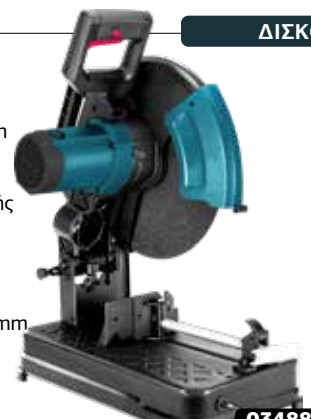

**BPB7000**  
Φυσηρό  
• Ισχύς 650W  
• Στροφές 0-16000rpm  
• Ροή αέρα 0-4m³/min  
• Εργονομική λαβή  
• Με δεύτερη προέκταση

020745  
99€ **45€**

ΡΥΘΜΙΖΟΜΕΝΟ

ΔΙΣΚΟΠΡΙΟΝΑ

**BCS2010**  
Μετάλλου  
• Ισχύς 2300W  
• Στροφές 4300rpm  
• Διάμετρος δίσκου Ø355mm  
• Δυνατότητες κοπής κυκλική 130mm, τετράγωνη 120mm, παραλληλόγραμμη διατομή 120x130/110x150mm προφίλ γωνιά 140x140mm