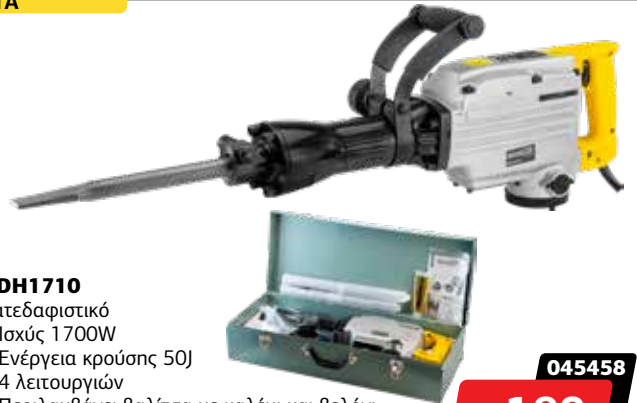

042419  
90€ **45€**

**BAG7100**

- Τάση 230V • Ισχύς 710W
- Στροφές 11000rpm • Διάμετρος Ø115mm
- Καλώδιο τροφοδοσίας 2m • Κλείδωμα ασφαλείας
- Κλείδωμα διακόπτη για συνεχή λειτουργία
- Βάρος 1.9Kg

042402  
70€ **35€**

**ΠΙΣΤΟΛΕΤΑ**

**SDS PLUS**

**BPH3030**

- Σκαπτικό περιστροφικό
- Ισχύς 1050W • Ενέργεια κρούσης 3.5J
- Διάτρηση σε μπετό 26mm • 4 λειτουργιών
- Περιλαμβάνει βαλίτσα με εξαρτήματα
- Βάρος 3.7Kg

045465  
170€ **85€**

**BDH1710**

- Κατεδαφιστικό
- Ισχύς 1700W
- Ενέργεια κρούσης 50J
- 4 λειτουργιών
- Περιλαμβάνει βαλίτσα με καλέμι και βελόνι
- Βάρος 14Kg

045458  
378€ **189€**

**ΣΕΓΕΣ**

**BJS4100**

- Τάση 230V
- Ισχύς 400W
- Στροφές 500-3000rpm
- Μέγιστο βάθος κοπής (ξύλο) 55mm
- Ταχύτητα κοπής 6 θέσεις
- Καλώδιο τροφοδοσίας 2m • Περιλαμβάνει κλειδί άλλεν & σωλήνα σκόνης