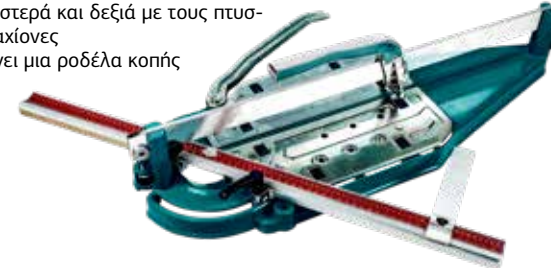

031826

858€ **429€**

**ΚΟΦΤΕΣ ΠΛΑΚΙΔΙΩΝ**

- Βάση αλουμινίου
- Ρύθμιση ύψους κοπής με ρουλεμάν
- Στήριξη αριστερά και δεξιά με τους πτυσσόμενους βραχίονες
- Περιλαμβάνει μια ροδέλα κοπής

ΜΟΝΤΕΛΟ	ΚΩΔΙΚΟΣ	ΚΟΠΗ	ΤΙΜΗ
<b>BTC2000</b>	021940	630/445mm	261€ <b>149€</b>
<b>BTC2200</b>	021957	750/525mm	296€ <b>169€</b>
<b>BTC2500</b>	021964	950/670mm	349€ <b>199€</b>