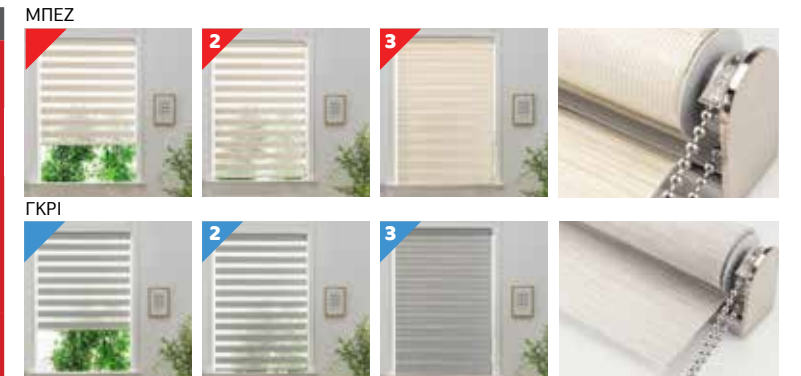

ΜΟΝΤΕΛΟ	ΚΩΔΙΚΟΣ	ΔΙΑΣΤΑΣΗ	ΤΙΜΗ
<b>BHC5050</b>	032045	ΓΚΡΙ ΞΥΛΟ 75x250cm	36€
<b>BHC5055</b>	032052	ΓΚΡΙ ΞΥΛΟ 90x250cm	44€
<b>BHC5060</b>	032069	ΓΚΡΙ ΞΥΛΟ 105x250cm	50€
<b>BHC5065</b>	032076	ΓΚΡΙ ΞΥΛΟ 120x250cm	62€
<b>BHC5070</b>	032083	ΓΚΡΙ ΞΥΛΟ 150x250cm	74€
<b>BHC5075</b>	032090	ΜΠΕΖ ΞΥΛΟ 75x250cm	36€
<b>BHC5080</b>	032106	ΜΠΕΖ ΞΥΛΟ 90x250cm	44€
<b>BHC5085</b>	032113	ΜΠΕΖ ΞΥΛΟ 105x250cm	50€
<b>BHC5090</b>	032120	ΜΠΕΖ ΞΥΛΟ 120x250cm	62€
<b>BHC5095</b>	032137	ΜΠΕΖ ΞΥΛΟ 150x250cm	74€