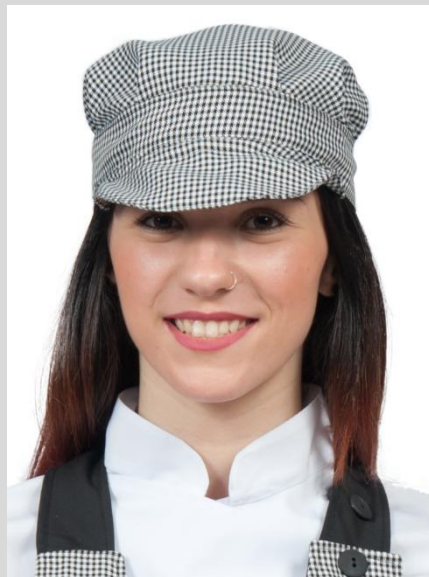

ΚΩΔ. 058

ΥΠΑΡΧΕΙ ΔΥΝΑΤΟΤΗΤΑ ΕΠΙΛΟΓΗΣ ΧΡΩΜΑΤΩΝ
ΣΕ ΣΚΟΥΦΙΑ - ΜΠΑΝΤΑΝΑ - ΔΙΚΩΧΑ - ΚΑΠΕΛΑ
SERVICE