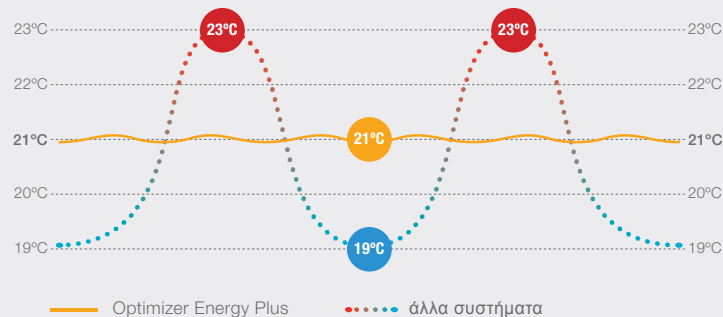

Πώς δουλεύει?

Optimizer Energy Plus δημιουργεί μια χαμηλότερη θερμοκρασία από ό, τι τα παραδοσιακά συστήματα εφαρμόζοντας υψηλής συχνότητας θερμοστατικές εναλλαγές.

Η εφαρμογή της Optimizer Energy Plus είναι μία παραλλαγή θερμοκρασία περιβάλλοντος $\pm 0,07^{\circ}\text{C}$ έναντι $\pm 2^{\circ}\text{C}$ από τα άλλα παραδοσιακά συστήματα, παρέχοντας αυξημένη αίσθηση θερμική άνεση στο χρήστη.

Αυτή η τεχνολογική πρόοδος ενσωματώνεται από την SYGMA γκάμα προϊόντων, μπορεί να μειώσει το κατανάλωση χωρίς συμβιβασμούς στην άνεση.

Η τεχνολογία Optimizer Energy Plus δρα σε διαφορετικά προϊόντα SYGMA για τη λήψη ισοδύναμων συντελεστών κατανάλωσης πολύ κάτω από την ονομαστική ισχύ του, επιτρέποντας έτσι λιγότερη κατανάλωση ενέργειας σε σχέση με άλλα προϊόντα στην αγορά θέρμανσης.