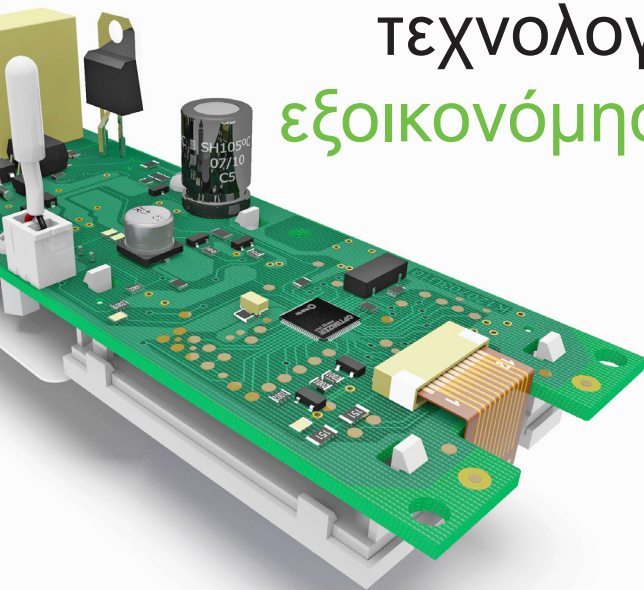

προηγμένη τεχνολογία για μέγιστη εξοικονόμηση ενέργειας.

OPTIMIZER[®]
energy plus

Rointe SYGMA παρέχει στο χρήστη μια πλήρης χαμηλή κατανάλωση ψηφιακό ολοκληρωμένο σύστημα με τη μέγιστη εγγύηση ποιότητας σε όλα τα στοιχεία με το οποίο είναι κατασκευασμένο.