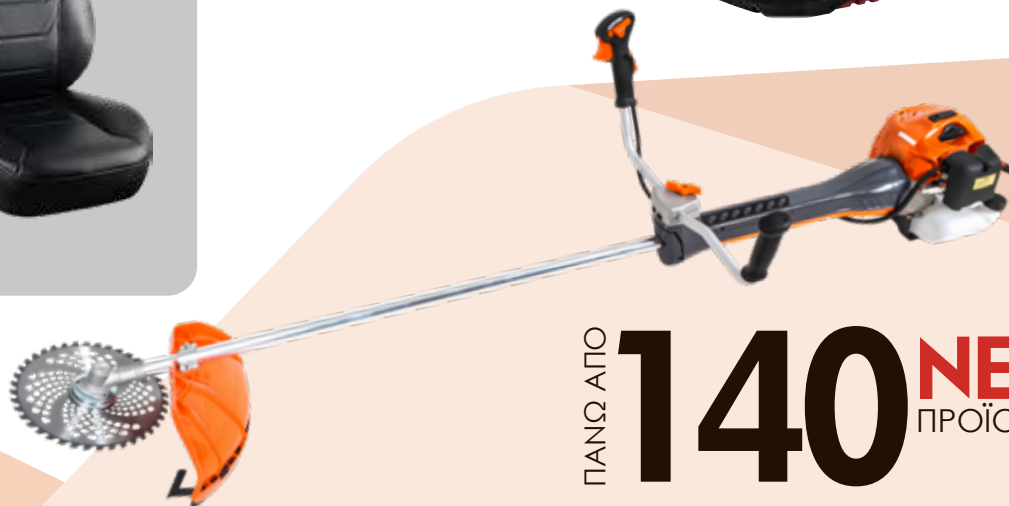

Τιμές που βγάζουν...

ΜΑΤΙ

ΚΑΛΟΚΑΙΡΙ

2020

ΤΕΥΧΟΣ 39

36 χρόνια..
ο ειδικός στο εργαλείο!

ΠΑΝΩ ΑΠΟ **140** ΝΕΑ
ΠΡΟΪΟΝΤΑ

ΕΡΓΑΛΕΙΑ • ΚΗΠΟΣ • ΣΠΙΤΙ • ΑΥΤΟΚΙΝΗΤΟ

ΝΕΑ ΠΛΑΤΦΟΡΜΑ ΜΠΑΤΑΡΙΑΣ 20V Li-Ion

διαθέσιμα από 15/6

BBP3100 | 027591

ΔΡΑΠΑΝΟΚΑΤΣΑΒΙΔΟ ΚΡΟΥΣΤΙΚΟ ΜΠΑΤΑΡΙΑΣ 20V

- Ροπή 50 Nm
- Με 2 ταχύτητες, 0-440 / 0-1650rpm
- Σώμα Pco

67€
39€

BBP3400 | 027973

ΜΠΟΥΛΟΝΟΚΛΕΙΔΟ ΜΠΑΤΑΡΙΑΣ 20V