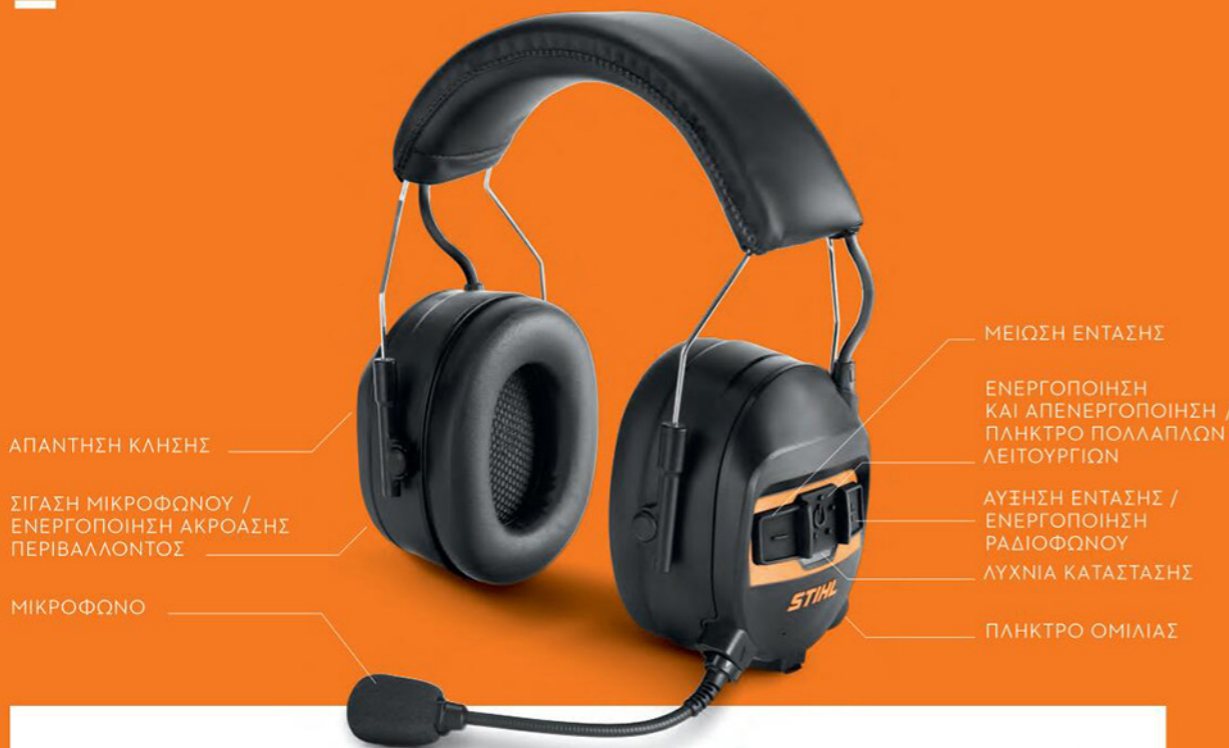

ΕΞΥΠΝΟ ΔΑΣΟΣ

ΑΠΑΝΤΗΣΗ ΚΛΗΣΗΣ

ΣΙΓΑΣΗ ΜΙΚΡΟΦΩΝΟΥ /
ΕΝΕΡΓΟΠΟΙΗΣΗ ΑΚΡΟΑΣΗΣ
ΠΕΡΙΒΑΛΛΟΝΤΟΣ

ΜΙΚΡΟΦΩΝΟ

ΜΕΙΩΣΗ ΕΝΤΑΣΗΣ

ΕΝΕΡΓΟΠΟΙΗΣΗ
ΚΑΙ ΑΠΕΝΕΡΓΟΠΟΙΗΣΗ /
ΠΑΛΚΤΡΟ ΠΟΛΛΑΠΛΩΝ
ΛΕΙΤΟΥΡΓΙΩΝ

ΑΥΞΗΣΗ ΕΝΤΑΣΗΣ /
ΕΝΕΡΓΟΠΟΙΗΣΗ
ΡΑΔΙΟΦΩΝΟΥ
ΛΥΧΝΙΑ ΚΑΤΑΣΤΑΣΗΣ

ΠΑΛΚΤΡΟ ΟΜΙΛΙΑΣ

NEO ADVANCE PROCOM

ΕΞΥΠΝΗ, ΑΠΟΤΕΛΕΣΜΑΤΙΚΗ ΚΑΙ ΑΝΕΤΗ ΕΠΙΚΟΙΝΩΝΙΑ

Με το σύστημα διάσκεψης STIHL ADVANCE ProCOM μπορείτε να επικοινωνήσετε καθαρά και αποτελεσματικά στη διάρκεια της εργασίας, ακόμα και σε θορυβώδες περιβάλλον. Οι έξυπνες ωτασπίδες επιτρέπουν άμεση σύνδεση με 15 ακόμα συσκευές σε εμβέλεια έως και 600 m. μέσω Bluetooth® μπορείτε επιπλέον να αξιοποιήσετε πολλές λειτουργίες του κινητού σας τηλεφώνου. Οι ωτασπίδες ADVANCE ProCOM συνδυάζουν προηγμένη τεχνολογία με απλή λογική χειρισμού και εξαιρετικά εύκολη χρήση. Δείτε και βεβαιωθείτε μόνοι σας!

ΕΚΔΟΣΕΙΣ:

Ωτασπίδες
ADVANCE ProCOM
Κωδικός
0000 884 0544

Σετ ωτασπίδες
ADVANCE ProCOM
Κωδικός
0000 889 8011

**ΠΕΡΙΣΣΟΤΕΡΕΣ ΠΛΗΡΟΦΟΡΙΕΣ
ΓΙΑ ΤΙΣ ΔΙΑΦΟΡΕΣ ΕΚΔΟΣΕΙΣ**

ΜΠΟΡΕΙΤΕ ΝΑ ΒΡΕΙΤΕ **ΣΤΗ ΣΕΛΙΔΑ 381**

Συνιστώμενες τιμές λιανικής πώλησης σε ευρώ

ΕΞΥΠΝΕΣ ΛΕΙΤΟΥΡΓΙΕΣ ΜΕ ΑΠΛΑ ΛΟΓΙΑ:

ΤΕΧΝΟΛΟΓΙΑ

16 Με την τεχνολογία IntercomMesh μπορούν να συνδεθούν έως 16 συσκευές ADVANCE ProCOM σε ένα δίκτυο επικοινωνίας.

600m Άμεση σύνδεση ανάμεσα στις ωτασπίδες σε απόσταση έως 600 m. Κάθε συσκευή λειτουργεί παράλληλα ως ενισχυτής, μεγαλώνοντας την εμβέλεια του δικτύου.

16 Θόρυβοι από το περιβάλλον μπορούν να γίνουν αντιληπτοί, ακόμα και όταν φοριούνται οι ωτασπίδες. Όταν ένας ήχος φτάνει σε κρίσιμη τιμή, οι ωτασπίδες μειώνουν αυτόματα την ένταση με ηλεκτρονικό τρόπο.

Για εξαιρετικά ισχυρή απόσβεση θορύβου.

Χάρη στην κατηγορία προστασίας IP 64, τα ηλεκτρονικά κυκλώματα των ωτασπίδων δεν επηρεάζονται από τον ιδρώτα και τη βροχή.

ΑΝΕΣΗ

ERGO DESIGN Απλός χειρισμός χάρη στα εργονομικά κουμπιά με ξεκάθαρη απτική διαφοροποίηση.

Πραγματοποίηση τηλεφωνικών κλήσεων μέσω της σύνδεσης Bluetooth® με το κινητό.

Με την εφαρμογή ProCOM μπορούν να γίνουν πρόσθετες ρυθμίσεις ανάλογα με τις ατομικές προτιμήσεις του χρήστη (π.χ. ευαισθησία μικροφώνου).

Δυνατότητα σύζευξης ασύρματων συσκευών χειρός μέσω Bluetooth® για επέκταση της εμβέλειας και για επικοινωνία με χρήστες που δεν χρησιμοποιούν ωτασπίδες ADVANCE ProCOM.

ΨΥΧΑΓΩΓΙΑ

Για ψυχαγωγία κατά τη διάρκεια της εργασίας, υπάρχει ενσωματωμένο ραδιόφωνο FM. Επιπλέον υπάρχει δυνατότητα αναπαραγωγής από οποιαδήποτε πηγή ήχου.

Οι ωτασπίδες συνεργάζονται με τα προγράμματα φωνητικών εντολών του κινητού τηλεφώνου.