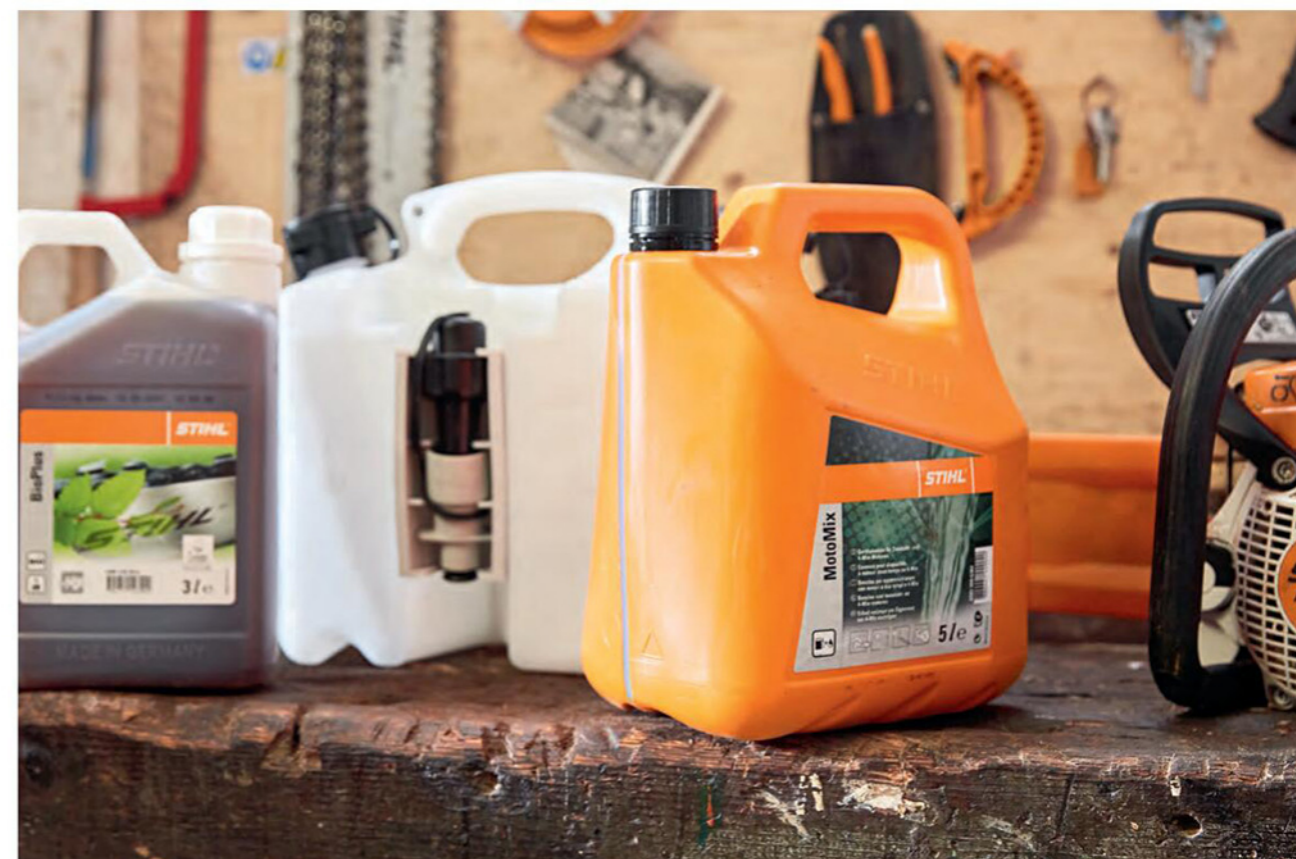

1 L	Κωδικός	7020 516 0000
3 L	Κωδικός	7020 516 0001
5 L	Κωδικός	0781 516 6002
20 L	Κωδικός	0781 516 6006
200 L	Κωδικός	0781 516 6003

ΒΟΗΘΗΤΙΚΑ ΕΞΑΡΤΗΜΑΤΑ ΕΚΡΟΗΣ ΓΙΑ ΛΑΔΙ ΛΙΠΑΝΣΗΣ ΑΛΥΣΙΔΑΣ

Για εύκολη και καθαρή δόσολογία και μετάγγιση.

Για 20 L, στρόφιγγα εκροής
Κωδικός 0000 881 0119

ΓΡΑΣΑΔΟΡΟΣ

Για ακριβή λίπανση.

Κωδικός 1108 890 2500

	Λάδι βάσης	Λιπαντική ικανότητα	Ιδιαιτερότητα	Χρόνος διατήρησης (Χρόνια)	Ρευστό έως
ΛΑΔΙΑ ΛΙΠΑΝΣΗΣ ΓΙΑ ΑΛΥΣΙΔΕΣ					
BIOPLUS	Φυτικό λάδι	καλό	Φιλικό προς το περιβάλλον, βιοδιασπάσιμο	4	-20
FORESTPLUS	Ορυκτό	καλό	-	3	-15
SYNTHPLUS	Συνθετικό και ορυκτό	καλό	Λάδι υψηλών επιδόσεων	7	-25

ΛΑΔΙ ΑΛΥΣΙΔΑΣ SYNTHPLUS

Μερικώς συνθετικό λιπαντικό που εξασφαλίζει εξαιρετική προστασία από φθορά και ρητινοποίηση για μεγάλο χρονικό διάστημα. Ρευστό έως -25 °C, παρασκευασμένο από νωπά λάδια υψηλής ποιότητας.

1 L	Κωδικός	0781 516 2000
3 L	Κωδικός	0781 516 2012
5 L	Κωδικός	0781 516 2002
20 L	Κωδικός	0781 516 2004
60 L	Κωδικός	0781 516 2005

SUPERLUB FS

Γράσο υψηλών επιδόσεων για χορτοκοπτικά και κοπτικά μηχανήματα STIHL

Tube, 40 g
Κωδικός
0781 120 1022

Tube, 80 g
Κωδικός
0781 120 1117

Tube, 225 g
Κωδικός
0781 120 1118

MULTILUB

Γράσο πολλαπλών χρήσεων για όλα τα ψαλίδια μορνούρας και τα ηλεκτρικά αλυσοπρίονα STIHL

Tube, 40 g
Κωδικός
0781 120 1021

Tube, 80 g
Κωδικός
0781 120 1109

Tube, 225 g
Κωδικός
0781 120 1110