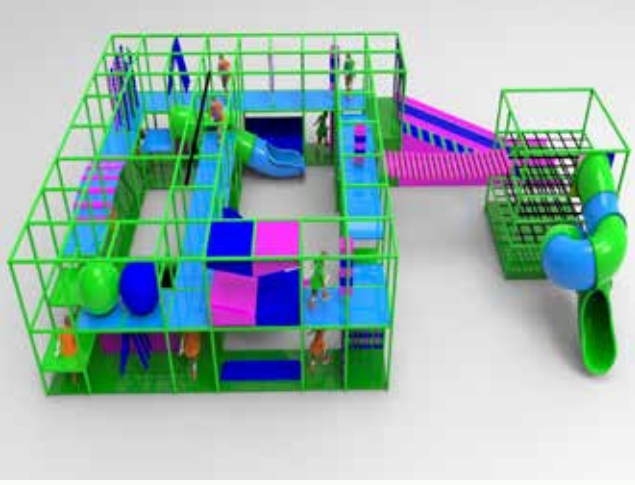

TOP HAVUZU/INDOOR PLAYGROUND

TOP HAVUZLARI INDOOR PLAYGROUNDS

KULELİ TOP HAVUZU TOWER BALL POOL

Ürün Özellikleri /Product Features

Ürün Kodu/Product Code:12214

Ürün Boyutları/Product Size:800x1400x270 cm