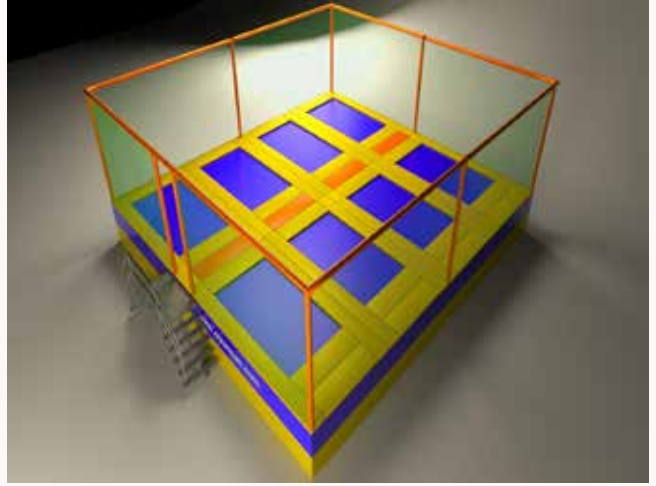

JUNIOR TRAMBOLİN 8 KİŞİLİK JUNIOR TRAMPOLINE FOR 8 PERSON

Ürün Özellikleri /Product Features

Ürün Kodu/Product Code:15206
Ürün Boyutları/Product Size:670x1050x300 cm