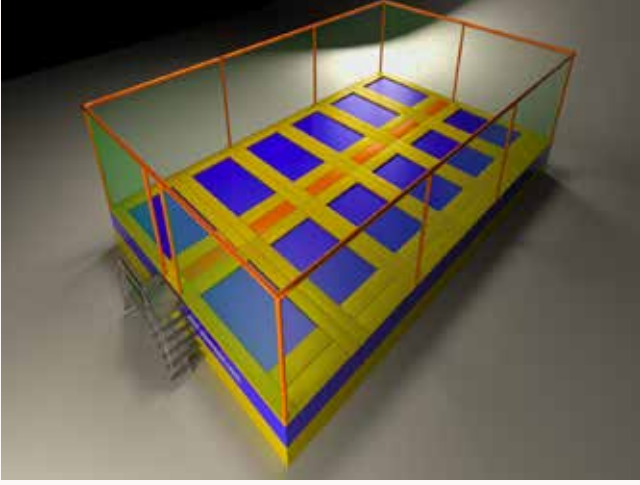

OLİMPİK TRAMBOLİNLER /OLYMPIC TRAMPOLINES

JUNIOR TRAMBOLİN 12 KİŞİLİK JUNIOR TRAMPOLİNE FOR 12 PERSON

Ürün Özellikleri /Product Features

Ürün Kodu/Product Code:15208

Ürün Boyutları/Product Size:670x1550x300 cm