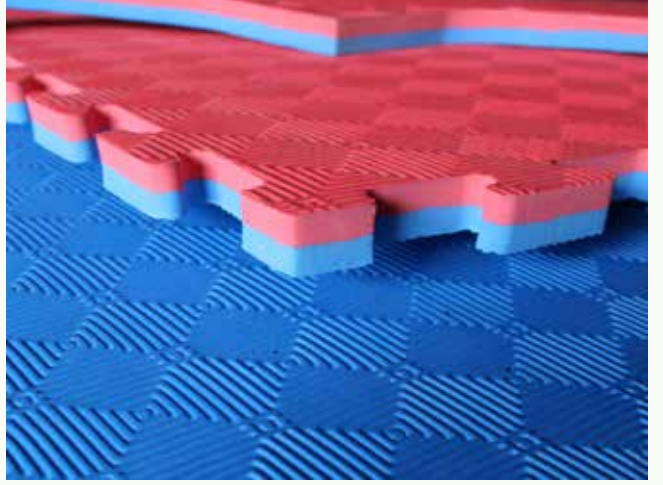

Ürün Özellikleri /Product Features

Ürün Kodu/Product Code:12901
Ürün Boyutları/Product Size:100x100x26 cm

TAMI EVA MAT MİNDER-13MM
FULL EVA MATTE CUSHION-13MM