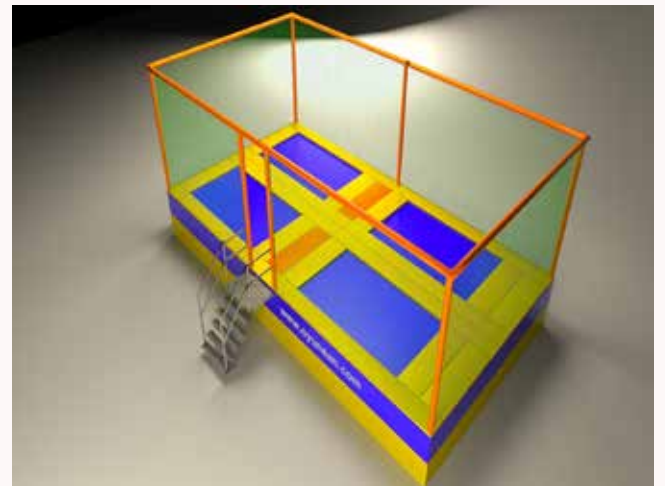

JUNIOR TRAMBOLİN 4 KİŞİLİK JUNIOR TRAMPOLİNE FOR 4 PERSON

Ürün Özellikleri /Product Features

Ürün Kodu/Product Code:15203

Ürün Boyutları/Product Size:670x530x300 cm