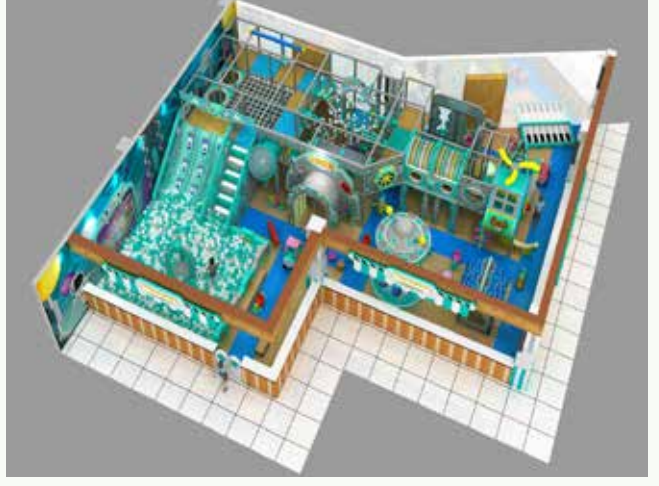

UZAY TEMALI SOFT PLAY OYUN ALANI
SPACE THEMED SOFT PLAY PLAYGROUND

Ürün Özellikleri /Product Features

Ürün Kodu/Product Code:12311

Ürün Boyutları/Product Size:1600x1600x430 cm