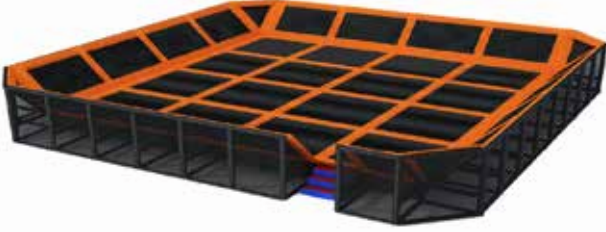

TRAMBOLİN PARKURU/TRAMPOLINE TRACK

TRAMBOLİN PARKURU TRAMPOLINE TRACK

Ürün Özellikleri /Product Features

Ürün Kodu/Product Code:15400

Ürün Boyutları/Product Size:İsteğe göre üretim/ Production on demand