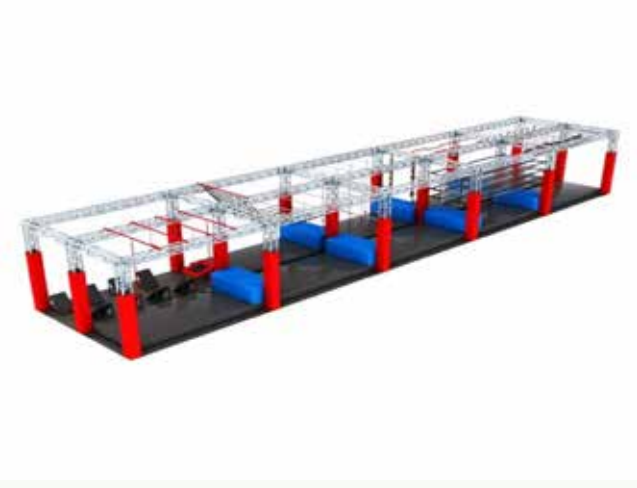

TOP HAVUZU/INDOOR PLAYGROUND

TOP HAVUZLARI INDOOR PLAYGROUNDS

SOFT PLAY NİNJA PARKURLARI SOFT PLAY NINJA PARKOUR

Ürün Özellikleri /Product Features

Ürün Kodu/Product Code:12505

Ürün Boyutları/Product Size: İsteğe göre üretim/ Production on demand