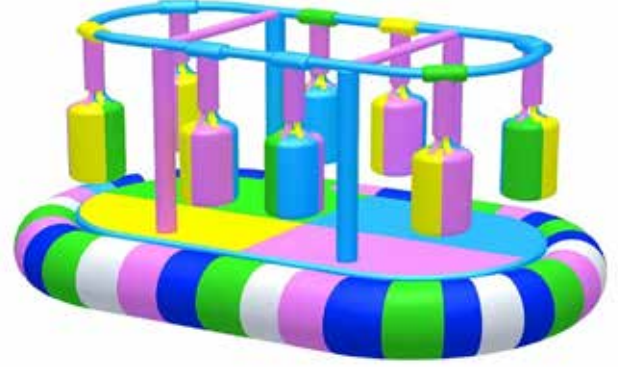

SOFT PLAY SALLANAN SOSİSLER ŞİŞME ELEKTRONİK
SOFT PLAY SWING SAUSAGES INFLATABLE ELEC.

Ürün Özellikleri /Product Features

Ürün Kodu/Product Code:12710

Ürün Boyutları/Product Size:175x300x190 cm