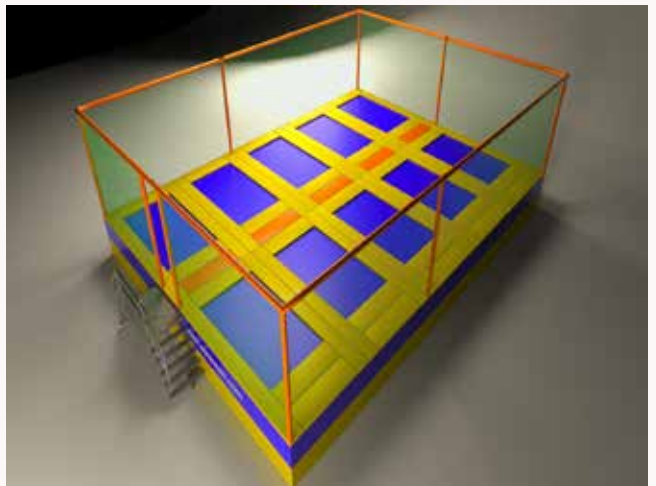

JUNIOR TRAMBOLİN 10 KİŞİLİK JUNIOR TRAMPOLINE FOR 10 PERSON

Ürün Özellikleri /Product Features

Ürün Kodu/Product Code:15207
Ürün Boyutları/Product Size:670x1300x300 cm