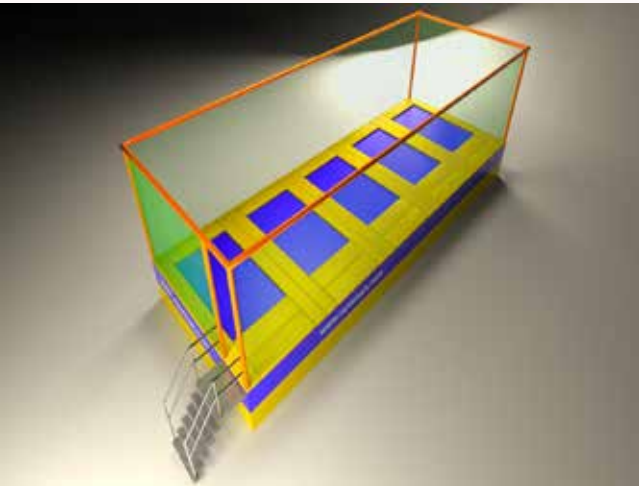

OLİMPİK TRAMBOLİN 5 KİŞİLİK
OLYMPIC TRAMPOLINE FOR 5 PERSON

Ürün Özellikleri /Product Features

Ürün Kodu/Product Code:15304

Ürün Boyutları/Product Size:?