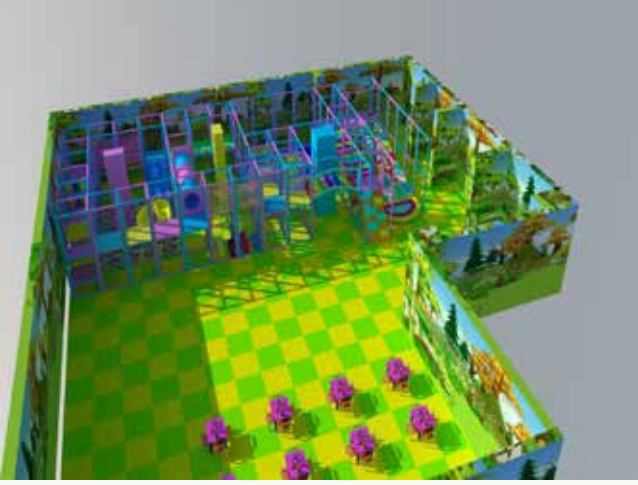

TOP HAVUZU/INDOOR PLAYGROUND

TOP HAVUZLARI INDOOR PLAYGROUNDS

OYUN PARKURU TOP HAVUZU PLAYGROUND BALL POOL

Ürün Özellikleri /Product Features

Ürün Kodu/Product Code:12306

Ürün Boyutları/Product Size:2200X2000X300 cm