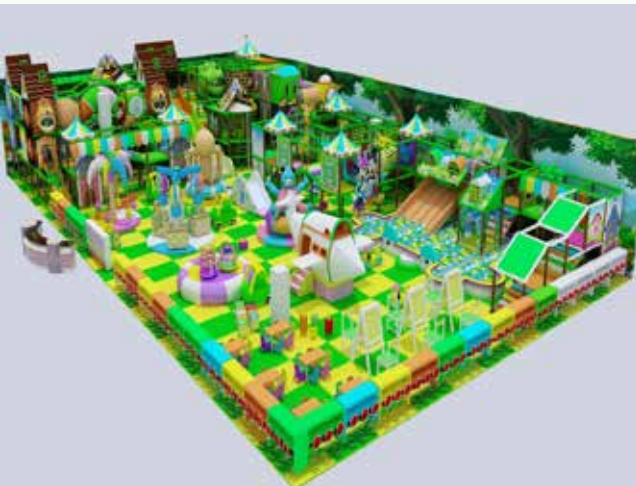

SOFT PLAY TOP HAVUZU OYUN PARKURU PROJESİ
SOFT PLAY BALL POOL PLAYGROUND PROJECT

Ürün Özellikleri /Product Features

Ürün Kodu/Product Code:12322

Ürün Boyutları/Product Size:2300x1100x450 cm