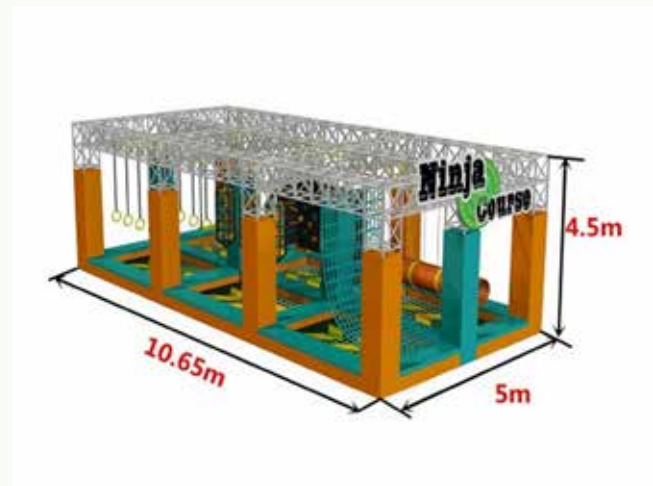

SOFT PLAY NİNJA PARKI
SOFT PLAY NINJA PARK

Ürün Özellikleri /Product Features

Ürün Kodu/Product Code:12502

Ürün Boyutları/Product Size: İsteğe göre üretim/ Production on demand