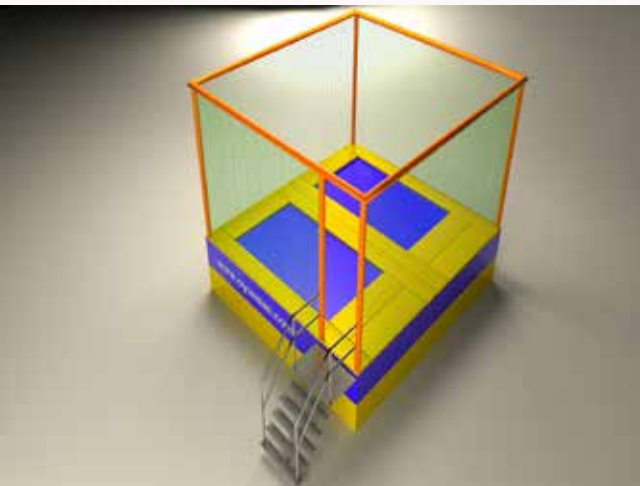

JUNIOR TRAMBOLİN 2 KİŞİLİK JUNIOR TRAMPOLİNE FOR 2 PERSON

Ürün Özellikleri /Product Features

Ürün Kodu/Product Code:15201

Ürün Boyutları/Product Size:530x310x300 cm