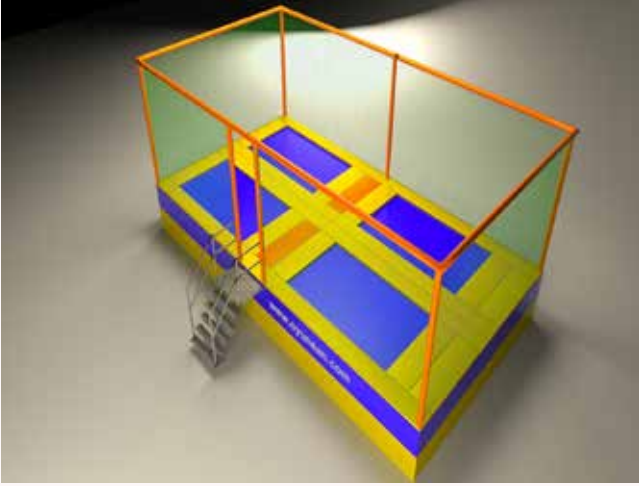

#### Ürün Özellikleri /Product Features

Ürün Kodu/Product Code:15302

Ürün Boyutları/Product Size:480x790x350 cm

OLİMPİK TRAMBOLİN 4 KİŞİLİK  
OLYMPIC TRAMPOLINE FOR 4 PERSON**Ürün Özellikleri /Product Features**