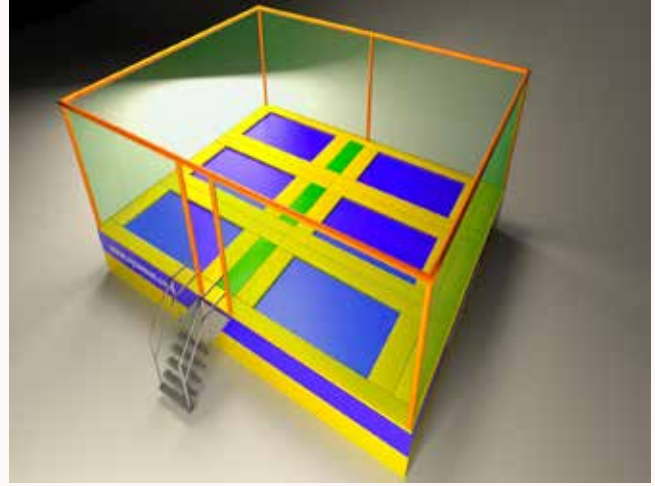

OLİMPİK TRAMBOLİN 6 KİŞİLİK
OLYMPIC TRAMPOLINE FOR 6 PERSON

Ürün Özellikleri /Product Features

Ürün Kodu/Product Code:15305

Ürün Boyutları/Product Size:890x790x350 cm