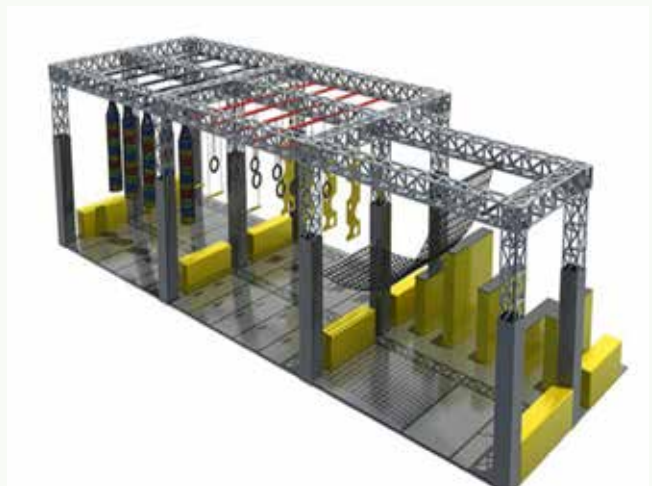

SOFT PLAY NİNJA EĞİTİM ALANI
SOFT PLAY NINJA TRAINING FIELD

Ürün Özellikleri /Product Features

Ürün Kodu/Product Code:12504

Ürün Boyutları/Product Size: İsteğe göre üretim/ Production on demand