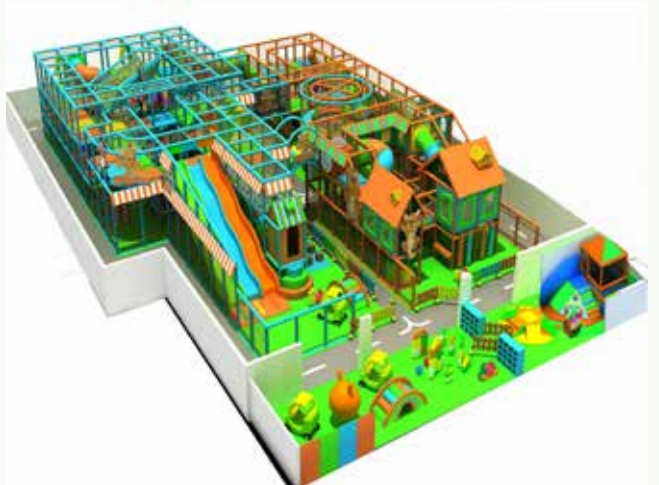

TOP HAVUZU OYUN PARKI PROJESİ
BALL POOL PLAYGROUND PROJECT

Ürün Özellikleri /Product Features

Ürün Kodu/Product Code:12312

Ürün Boyutları/Product Size:2000x1200x330 cm