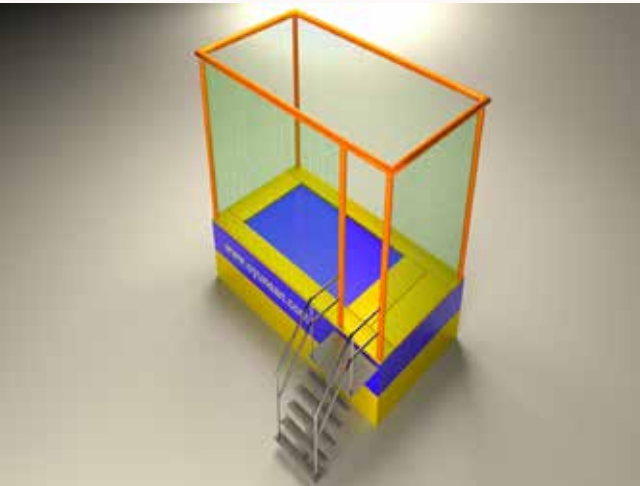

OLİMPİK TRAMBOLİN 1 KİŞİLİK OLYMPIC TRAMPOLİNE FOR 1 PERSON

Ürün Özellikleri /Product Features

Ürün Kodu/Product Code:15300

Ürün Boyutları/Product Size:420x275x350 cm