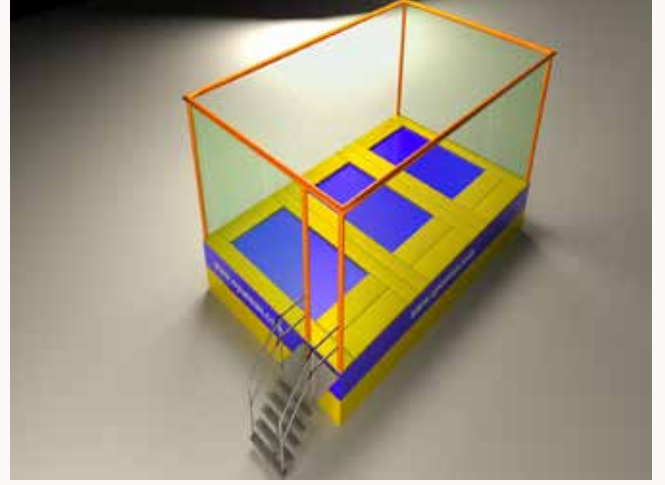

JUNIOR TRAMBOLİN 3 KİŞİLİK JUNIOR TRAMPOLİNE FOR 3 PERSON

Ürün Özellikleri /Product Features

Ürün Kodu/Product Code:15202

Ürün Boyutları/Product Size:310x780x300 cm