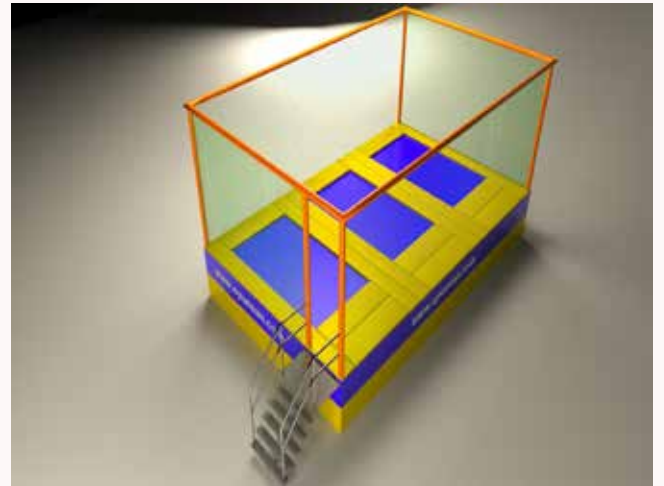

OLİMPİK TRAMBOLİN 3 KİŞİLİK OLYMPIC TRAMPOLİNE FOR 3 PERSON

Ürün Özellikleri /Product Features

Ürün Kodu/Product Code:15302

Ürün Boyutları/Product Size:480x790x350 cm