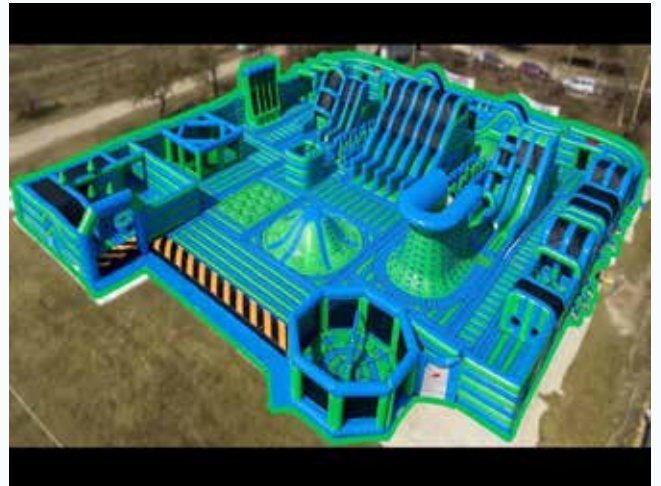

Ürün Özellikleri /Product Features

Ürün Kodu/Product Code:11107

Ürün Boyutları/Product Size: İsteğe göre üretim/ Production on demand