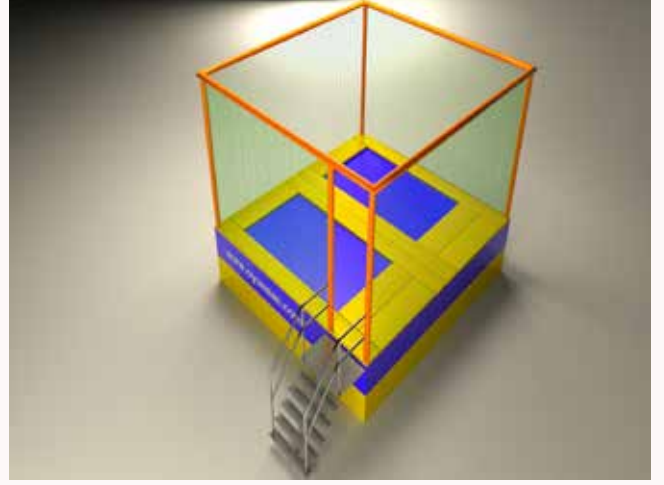

OLİMPİK TRAMBOLİN 2 KİŞİLİK OLYMPIC TRAMPOLİNE FOR 2 PERSON

Ürün Özellikleri /Product Features

Ürün Kodu/Product Code:15301

Ürün Boyutları/Product Size:530x420x350 cm