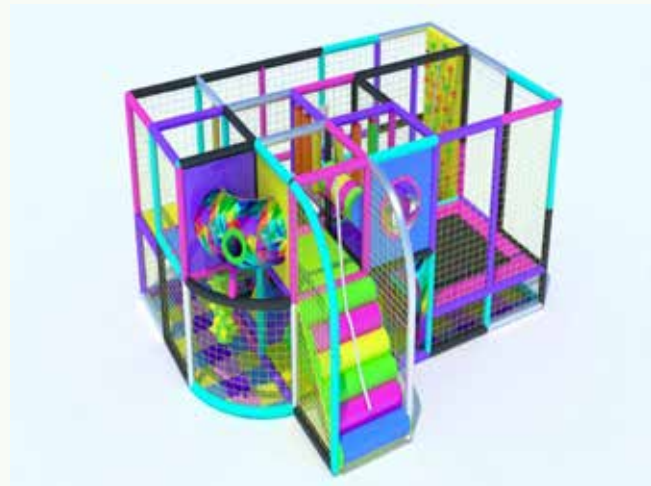

TREN TEMALİ OYUN ALANI  
TRAIN THEMED PLAYGROUND**Ürün Özellikleri /Product Features**

Ürün Kodu/Product Code:12234

Ürün Boyutları/Product Size:500x650x250 cm

TRAMBOLİNLİ OYUN PARKI  
PLAYGROUND WITH TRAMPOLINE**Ürün Özellikleri /Product Features**