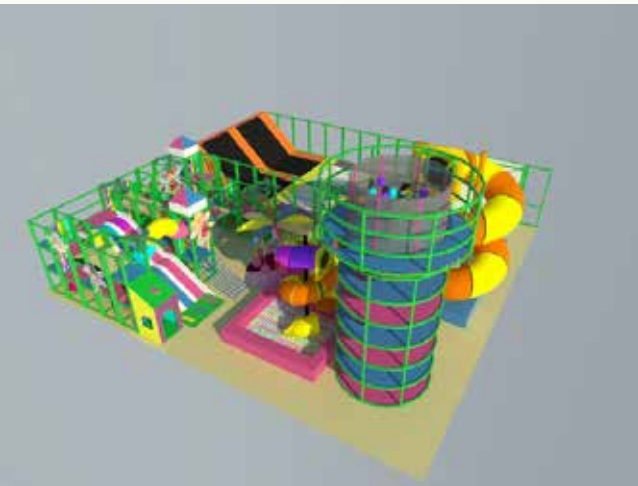

SOFT PLAY OYUN ALANI PROJESİ SOFT PLAY PLAYGROUND PROJECT

Ürün Özellikleri /Product Features

Ürün Kodu/Product Code:12307

Ürün Boyutları/Product Size:1500x1400x650 cm