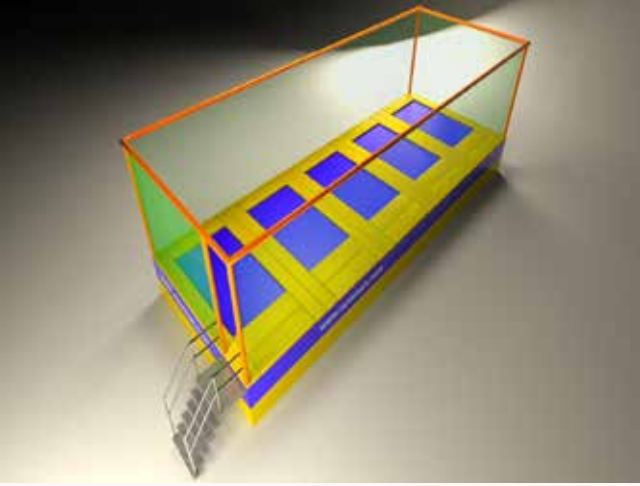

JUNIOR TRAMBOLİN 5 KİŞİLİK JUNIOR TRAMPOLINE FOR 5 PERSON

Ürün Özellikleri /Product Features

Ürün Kodu/Product Code:15204
Ürün Boyutları/Product Size:?