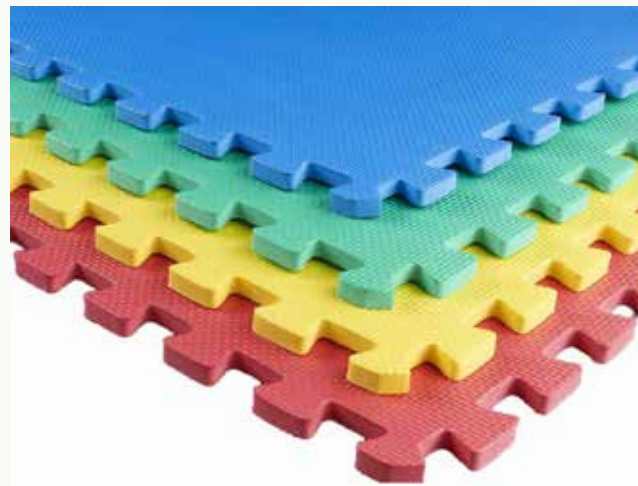

Ürün Özellikleri /Product Features

Ürün Kodu/Product Code:12900
Ürün Boyutları/Product Size:100x100x13 cm

KUM HAVUZU SÜNGER
SAND POOL SPONGE