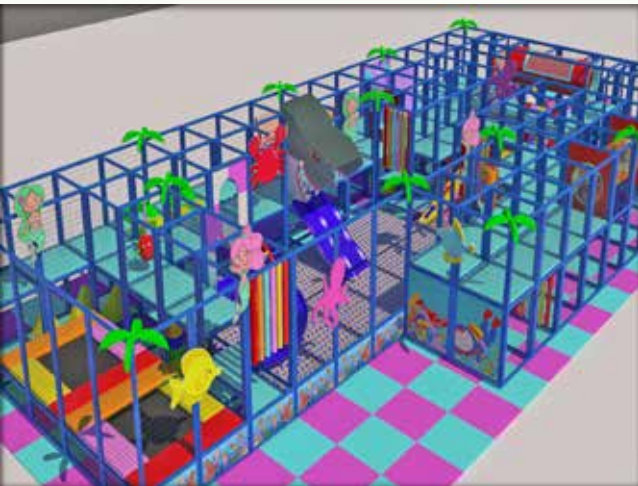

OKYANUS TEMALI SOFT PLAY OYUN ALANI  
OCEAN THEMED SOFT PLAY PLAYGROUND

Ürün Özellikleri /Product Features

Ürün Kodu/Product Code:12303

Ürün Boyutları/Product Size:1800x840x200 cm

AKTİVİTELİ SOFT PLAY OYUN PARKURU  
ACTIVE SOFT PLAY PLAYGROUND