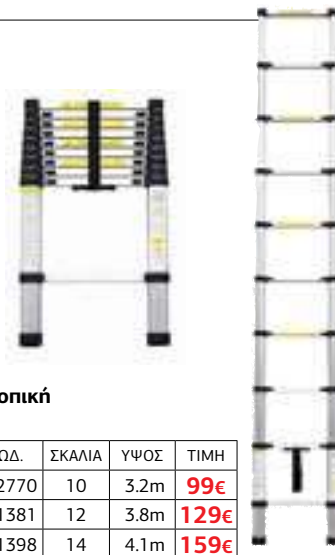

PRO

Πλατφόρμα για πολυμορφική σκάλα

- Αλουμίνιο

BHL5060	029625	4x4	1.59m	26€
BHL5065	044444	4x3	1.38m	22€

Σκάλα πολυμορφική

- Αλουμίνιο

ΜΟΝΤΕΛΟ	ΚΩΔΙΚΟΣ	ΣΚΑΛΙΑ	ΥΨΟΣ	ΒΑΡΟΣ	ΔΙΑΣΤΑΣΕΙΣ	ΤΙΜΗ
BHL5040	029601	4x3	3,46m	12,5Kg	95x26x36cm	119€
BHL5050	029618	4x4	4,70m	13,8Kg	122x26x36cm	145€
BHL5070	029632	4x5	5,61m	15,1Kg	150x26x36cm	169€