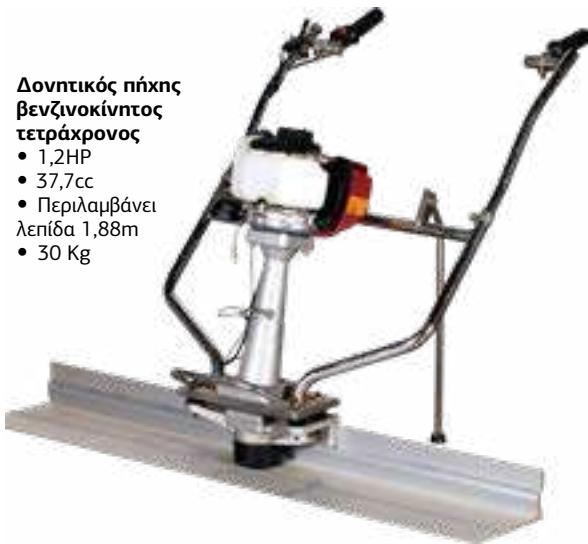

PRO

Δονητικός πήχης βενζινοκίνητος τετράχρονος

- 1,2HP
- 37,7cc
- Περιλαμβάνει λεπίδα 1,88m
- 30 Kg

BTC5120

Κωδ. 065418

559 €