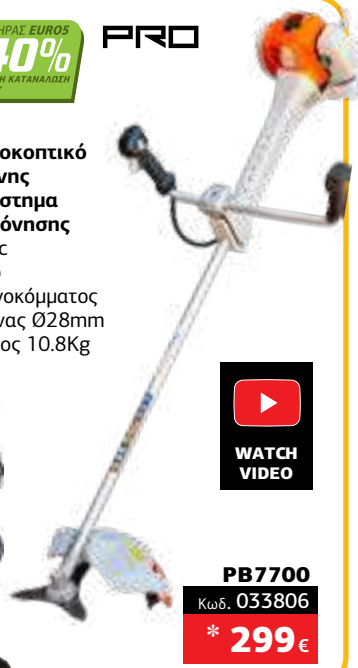

Θαμνοκοπτικό βενζίνης με σύστημα αντιδόνησης

- 63cc
- 3Hp
- Μονοκόμματος σωλήνας Ø28mm
- Βάρος 10.8Kg

+

+

PB7700

Κωδ. 033806

* 299 €