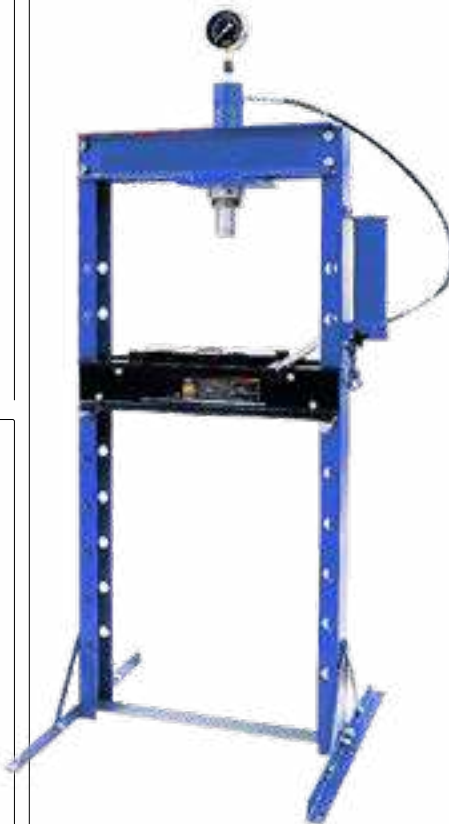

PRO

Υδραυλική πρέσα

- Με αντλία χείρος
- 12Ton
- Διαδρομή εμβόλου 175mm

BWR5118

Κωδ. 028673

429 €