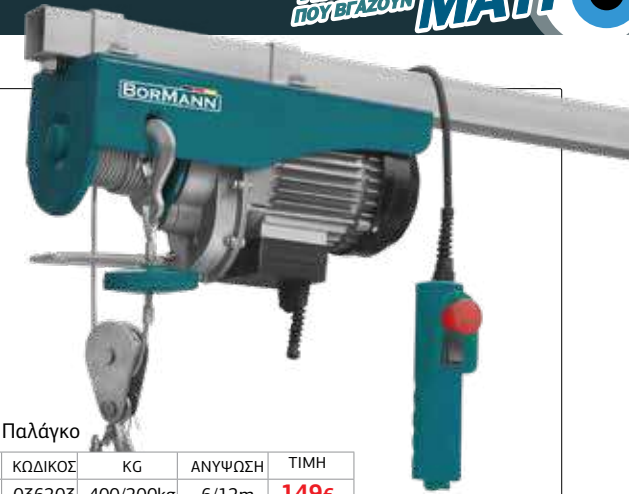

BORMANN PRO

Μπετονιέρα
• Υλικό δακτυλιδίου & γρναζιού, μαντέμι

ΜΟΝΤΕΛΟ	ΚΩΔΙΚΟΣ	ΙΣΧΥΣ	ΧΩΡΗΤΙΚΟΤΗΤΑ	ΤΙΜΗ
BMX1810	053491	800W	180Lt	379€
BMX2010	061342	800W	200Lt	389€

από: 20/6/2024

Ηλεκτρικό Παλάγκο

ΜΟΝΤΕΛΟ	ΚΩΔΙΚΟΣ	KG	ΑΝΥΨΩΣΗ	ΤΙΜΗ
BPA4012	036203	400/200kg	6/12m	149€
BPA6000	000228	600/300kg	9/18m	175€