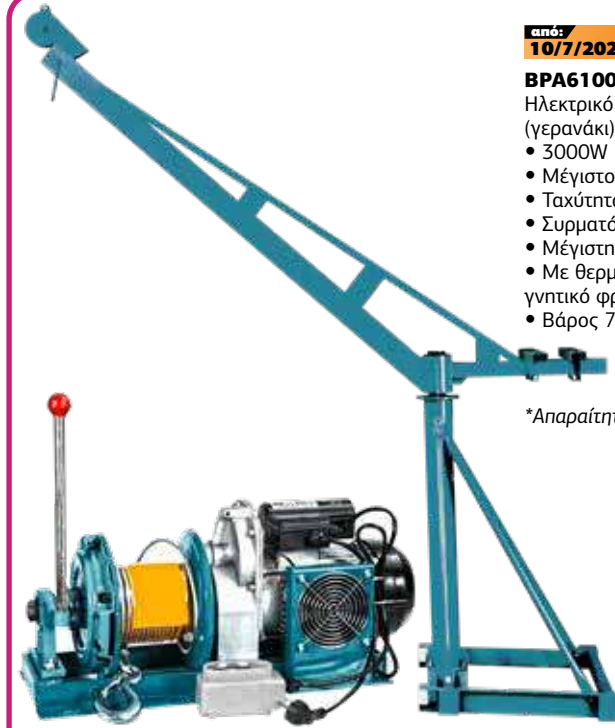

από: 10/7/2024

BPA6100
Ηλεκτρικό παλάγκο (γερανάκι) με βάση
• 3000W
• Μέγιστο βάρος ανύψωσης 500Kg
• Ταχύτητα ανύψωσης 12m/min
• Συρματόσχοινο 30m
• Μέγιστη απόσταση βραχίονα 1,3m
• Με θερμικό διακόπτη και ηλεκτρομαγνητικό φρένο
• Βάρος 77Kg

*Απαραίτητη η χρήση αντίβαρου

NEO 077343
690€

ΜΟΝΤΕΛΟ	ΚΩΔΙΚΟΣ	ΜΕΓ. ΦΟΡΤΙΟ	ΜΗΚΟΣ ΒΡΑΧΙΟΝΑ	ΤΙΜΗ
BPP6000	000303	600kg	75cm	49€
BPP1010	036234	1T	75cm	65€