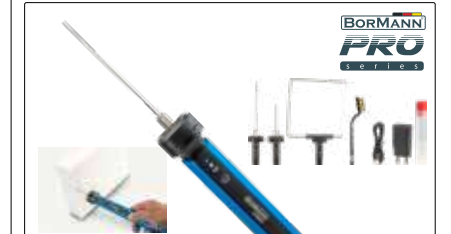

BTC6005
Κόφτης πολυστερίνης μπαταρίας 3.7V
• Μπαταρία Li-ion 2,2Ah
• Μήκος κοπής θερμαινόμενου σύρματος 10cm
• Μήκος κοπής θερμαινόμενης λάμας 5cm & 10cm

070313
149€