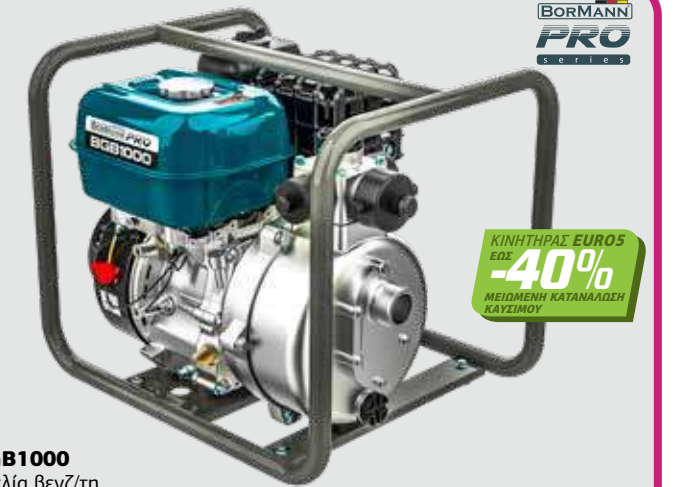

BGB1000
Αντλία βενζ/τη πυρόσβεσης 2"X1.5"x1.5"
• 196cc • Μανομετρικό 55m • Παροχή 30m³/h

034476
* 359€

NEO
από: **8/6/2024**

Πυροσβεστική μάνικα με ρακόρ Storz

ΜΟΝΤΕΛΟ	ΚΩΔΙΚΟΣ	ΔΙΑΣΤΑΣΗ	ΤΙΜΗ
GH6770	074540	1", 20m	34€
GH6771	074557	1", 30m	49€
GH6772	074564	1,5", 20m	42€
GH6773	074571	1,5", 30m	62€
GH6774	074588	2", 20m	49€
GH6775	074595	2", 30m	72€
GH6776	074601	2,5", 20m	65€
GH6777	074618	2,5", 30m	95€
GH6778	074625	3", 20m	79€
GH6779	074632	3", 30m	119€

NEO

από: **8/6/2024**

Ρακόρ πυρόσβεσης αλουμινίου Storz

ΜΟΝΤΕΛΟ	ΚΩΔΙΚΟΣ	ΔΙΑΣΤΑΣΗ	ΤΙΜΗ
GH6786	074700	1"	8€
GH6787	074717	1,5"	11€
GH6788	074724	2"	13€
GH6789	074731	2,5"	19€
GH6790	074748	3"	23€

ΜΟΝΤΕΛΟ	ΚΩΔΙΚΟΣ	ΔΙΑΣΤΑΣΗ	ΤΙΜΗ
GH6780	074649	1,5"	19€
GH6781	074656	2"	22€
GH6782	074663	2,5"	32€

NEO
από: **8/6/2024**

Αυλοί (ακροσωλήνια) πυροσβεστικής μάνικας αλουμινίου

ΜΟΝΤΕΛΟ	ΚΩΔΙΚΟΣ	ΔΙΑΣΤΑΣΗ	ΤΙΜΗ
GH6783	074670	1,5"	49€
GH6784	074687	2"	59€
GH6785	074694	2,5"	69€

NEO
από: **8/6/2024**