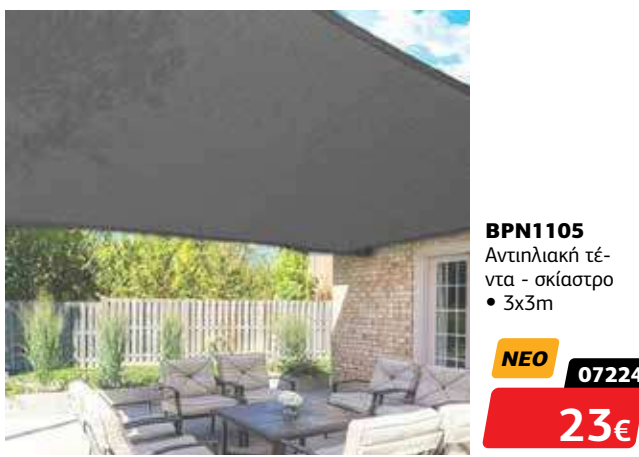

BNP1105

- Αντιπλιακή τέντα - σκίαστρο
- 3x3m

NEO 072249

23€

Συνθετικός χλοοτάπητας

- Δίχρωμος
- για φυσικό αποτέλεσμα
- Σε ρολό

ΜΟΝΤΕΛΟ	ΚΩΔΙΚΟΣ	ΔΙΑΣΤ.	ΠΕΛΟΣ	ΒΑΡΟΣ	ΤΙΜΗ/μ²
BNP2112	072300	2x10m	10mm	1000gsm	4,5€
BNP2118	072294	2x10m	18mm	1700gsm	6€
BNP2110	052999	1x25m	20mm	1150gsm	7€
BNP2130	063537	2x10m	30mm	1700gsm	11€
BNP2140	072287	2x10m	40mm	2500gsm	13€
BNP2141	077756	1x25m	40mm	2500gsm	13€
BNP2145	077749	2x10m	50mm	2900gsm	15€

από: 5/7/2024

από: 5/7/2024

από: 5/7/2024

NEO

NEO