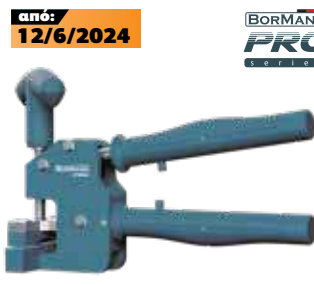

από: 12/6/2024
BORMANN PRO
BTC6508
Τανάλια υποβοήθησης κοπής πλακιδίων
• Μέγιστο πάχος πλακιδίων 12mm

NEO 071488
49€