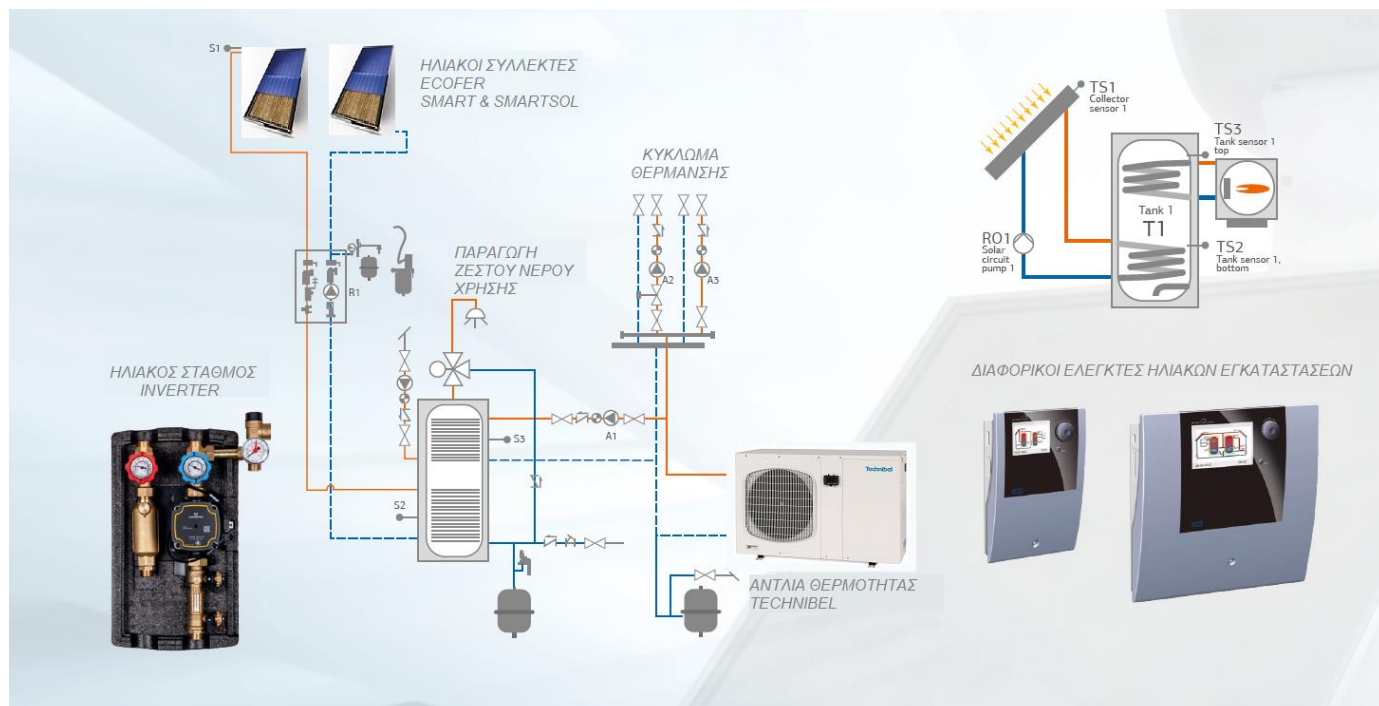

**ΗΛΙΟΘΕΡΜΙΚΑ ΣΥΣΤΗΜΑΤΑ ΓΙΑ ΠΑΡΑΓΩΓΗ ΖΕΣΤΟΥ ΝΕΡΟΥ ΧΡΗΣΗΣ**

Ηλιακό σύστημα	150/2,5	200/3	300/4	500/6	750/10	1000/14
Boiler ηλιακού 3πλης ενεργειας λεβητοστασίου	150 lt	200lt	300lt	500lt	750lt	1000lt
Διπλός εναλλάκτης	Ναι	Ναι	Ναι	Ναι	Ναι	Ναι
Επιλεκτικοί συλλέκτες	1	2	2	3	5	7
Συλλεκτική επιφάνεια	2,5m <sup>2</sup>	3 m <sup>2</sup>	4 m <sup>2</sup>	6 m <sup>2</sup>	10 m <sup>2</sup>	14 m <sup>2</sup>
Solar station Inverter Smart Sol	Ναι	Ναι	Ναι	Ναι	Ναι	Ναι
Περιλαμβάνει: Σφαιρική βάνα με ενσωματωμένο θερμόμετρο, Βαλβίδα ασφαλείας 6 bar με μανόμετρο, κυκλοφορητή GRUNDFOS PM2 15-65 130, ροόμετρο ( 2 έως 12 λίτρα/λεπτό ) και βαλβίδες πλήρωσης - εκκένωσης της εγκατάστασης, απαερωτή με χειροκίνητο εξαεριστικό.						
Διαφορικός θερμοστάτης Smart Sol Nano Advance	Ναι	Ναι	Ναι	Ναι	Ναι	Ναι
Περιλαμβάνει: 2 Αισθητήρια από PVC για δεξαμενές- Μήκος 2,5 m, 1 Αισθητήριο σιλικόνης υψηλών θερμοκρασιών ( 180 οC ) για συλλέκτες- Μήκος 2,5 m						
Βάση	Ναι	Ναι	Ναι	Ναι	Ναι	Ναι
Αντιψυκτικό	2 lt	2 lt	3 lt	4 lt	5 lt	7 lt
Εξαρτήματα συλλεκτών	Ναι	Ναι	Ναι	Ναι	Ναι	Ναι
Αυτόματος πλήρωσης	Ναι	Ναι	Ναι	Ναι	Ναι	Ναι
Σταυρός με 2 κυάθια solar	Ναι	Ναι	Ναι	Ναι	Ναι	Ναι
Εξαεριστικό solar & Βάνα solar	Ναι	Ναι	Ναι	Ναι	Ναι	Ναι
Ηλεκτρική αντίσταση	4 kw	4 kw	4 kw	Κατ. ζήτησης	Κατ. ζήτησης	Κατ. ζήτησης
Δοχείο διαστολής Solar	8 lt	8 lt	18 lt	24 lt	24 lt	35 lt
Δοχείο πίεσεως	12lt	16lt	24lt	50lt	60lt	80lt
<b>ΤΙΜΗ (€)</b>	<b>1500</b>	<b>1700</b>	<b>2000</b>	<b>2600</b>	<b>3700</b>	<b>4700</b>