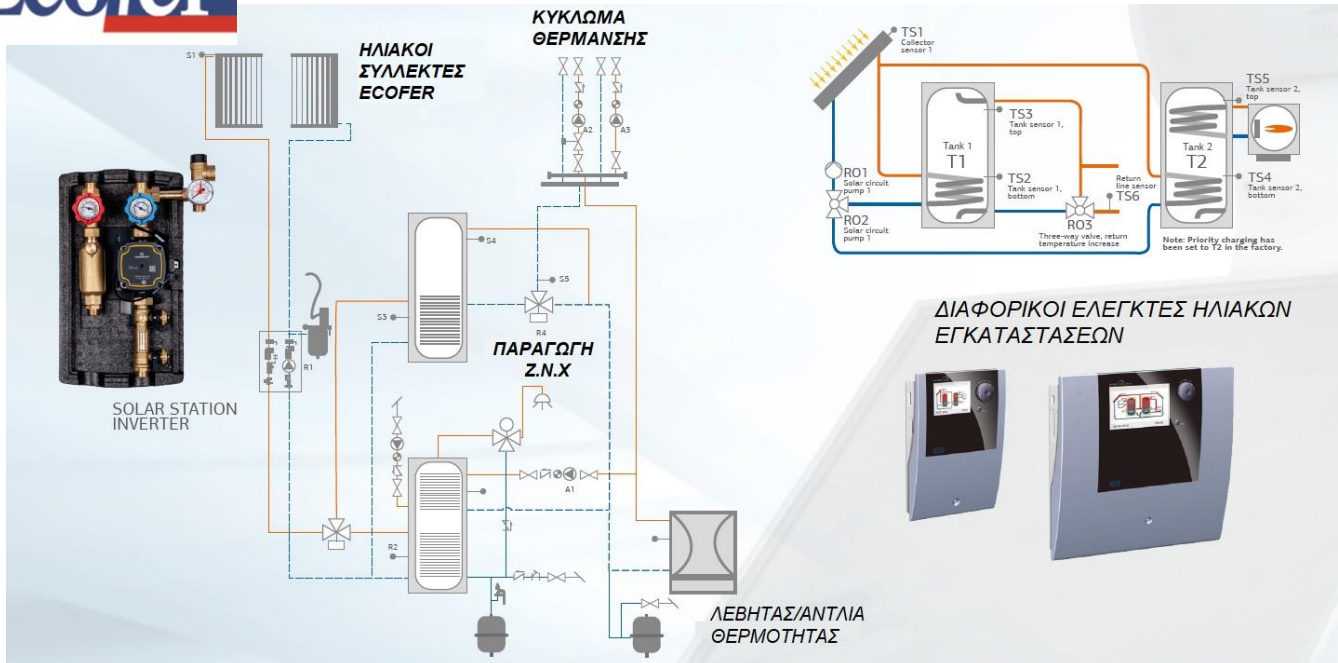

ΗΛΙΟΘΕΡΜΙΚΑ ΣΥΣΤΗΜΑΤΑ ΓΙΑ ΠΑΡΑΓΩΓΗ ΖΕΣΤΟΥ ΝΕΡΟΥ ΧΡΗΣΗΣ (Ζ.Ν.Χ) & ΥΠΟΒΟΗΘΗΣΗ ΘΕΡΜΑΝΣΗΣ

Ecofer

Ηλιακό σύστημα	500/160/12	800/200/16	1000/300/18	1500/500/20
Δοχείο αδρανείας με έναν εναλλάκτη	500 lt	800lt	1000lt	1500lt
Boiler 3πλης ενεργειας λεβητοστασίου	160 lt	200lt	300lt	500lt
Επιλεκτικοί συλλέκτες 2m 2	6	8	9	10
Συλλεκτική επιφάνεια	12m²	16 m²	18 m²	20 m²
Solar station Inverter Smart Sol UMP3	Ναι	Ναι	Ναι	Ναι
Περιλαμβάνει: Σφαιρική βάνα με ενσωματωμένο θερμόμετρο, Βαλβίδα ασφαλείας 6 bar με μανόμετρο, κυκλοφορητή inverter με ψηφιακό σήμα PWM, ροόμετρο και βαλβίδες πλήρωσης - εκκένωσης της εγκατάστασης, απαιερωτή με χειροκίνητο εξαεριστικό.				
Διαφορικός θερμοστάτης Smart Sol Plus Premium	Ναι	Ναι	Ναι	Ναι
Περιλαμβάνει: 5 Αισθητήρια από PVC για δεξαμενές- Μήκος 2,5 m, 1 Αισθητήριο σιλικόνης υψηλών θερμοκρασιών (180 οC) για συλλέκτες- Μήκος 2,5 m				
Βάση	Ναι	Ναι	Ναι	Ναι
Αντιψυκτικό	6 lt	8 lt	9 lt	10 lt
Εξαρτήματα συλλεκτών	Ναι	Ναι	Ναι	Ναι
Αυτόματος πλήρωσης	Ναι	Ναι	Ναι	Ναι
Σταυρός με 2 κυάθια solar	Ναι	Ναι	Ναι	Ναι
Εξαεριστικό solar & Βάνα solar	Ναι	Ναι	Ναι	Ναι
Ηλεκτρική αντίσταση	4 kw	4 kw	4 kw	Κατ. ζήτησης
Δοχείο διαστολής Solar	24 lt	35 lt	50 lt	80 lt
Δοχείο πίεσεως	35lt	35lt	50lt	80lt
ΤΙΜΗ (€)	3298	3986	4512	5657

*ΟΙ ΑΝΩΤΕΡΩ ΤΙΜΕΣ ΕΠΙΒΑΡΥΝΟΝΤΑΙ ΜΕ ΦΠΑ