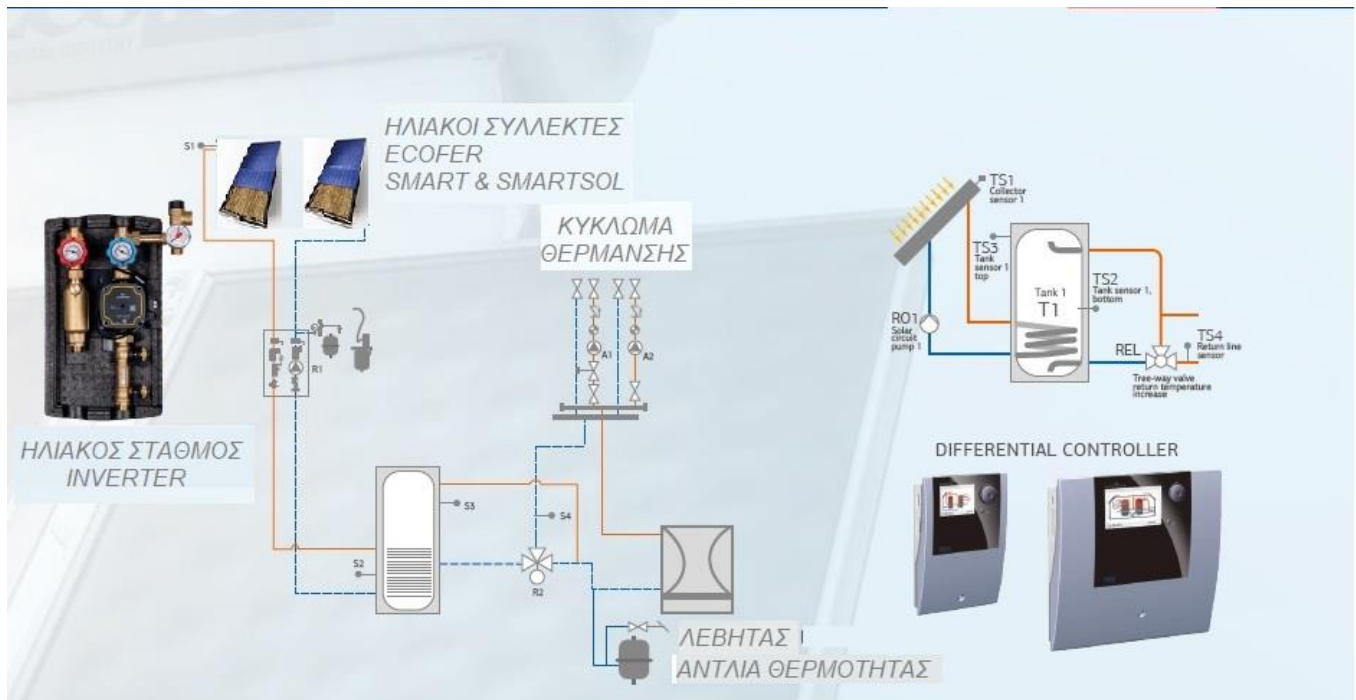

ΗΛΙΟΘΕΡΜΙΚΑ ΣΥΣΤΗΜΑΤΑ ΓΙΑ ΥΠΟΒΟΗΘΗΣΗ ΘΕΡΜΑΝΣΗΣ

Ηλιακό σύστημα	500/10	800/12	1000/16	1500/20	2000/24
Δοχείο αδρανείας με έναν εναλλάκτη	500 lt	800lt	1000lt	1500lt	2000lt
Επιλεκτικοί συλλέκτες	5	6	8	10	12
Συλλεκτική επιφάνεια	10m²	12 m²	16 m²	20 m²	24 m²
Solar station Inverter Smart Sol	Ναι	Ναι	Ναι	Ναι	Ναι
Περιλαμβάνει: Σφαιρική βάνα με ενσωματωμένο θερμομέτρο, βαλβίδα ασφαλείας 6 bar με μανόμετρο, κυκλοφορητή inverter με ψηφιακό σήμα PWM, ροόμετρο και βαλβίδες πλήρωσης - εκκένωσης της εγκατάστασης, απαερωτή με χειροκίνητο εξαεριστικό.					
Διαφορικός θερμοστάτης Smart Sol Top	Ναι	Ναι	Ναι	Ναι	Ναι
Περιλαμβάνει: 3 Αισθητήρια από PVC για δεξαμενές- Μήκος 2,5 m, 1 Αισθητήριο σιλικόνης υψηλών θερμοκρασιών (180 οC) για συλλέκτες- Μήκος 2,5 m					
Βάση	Ναι	Ναι	Ναι	Ναι	Ναι
Αντιψυκτικό	5 lt	6 lt	8 lt	10 lt	12 lt
Εξαρτήματα συλλεκτών	Ναι	Ναι	Ναι	Ναι	Ναι
Αυτόματος πλήρωσης	Ναι	Ναι	Ναι	Ναι	Ναι
Σταυρός με 2 κυάθια solar	Ναι	Ναι	Ναι	Ναι	Ναι
Εξαεριστικό solar & Βάνα solar	Ναι	Ναι	Ναι	Ναι	Ναι
Ηλεκτρική αντίσταση	4 kw	4 kw	4 kw	Κατ. ζήτησης	Κατ. ζήτησης
Δοχείο διαστολής Solar	24 lt	35 lt	50 lt	80 lt	80 lt
Δοχείο πίεσεως	35lt	35lt	50lt	80lt	100lt
ΤΙΜΗ (€)	2526	2906	3518	4700	5420

*ΟΙ ΑΝΩΤΕΡΩ ΤΙΜΕΣ ΕΠΙΒΑΡΥΝΟΝΤΑΙ ΜΕ ΦΠΑ