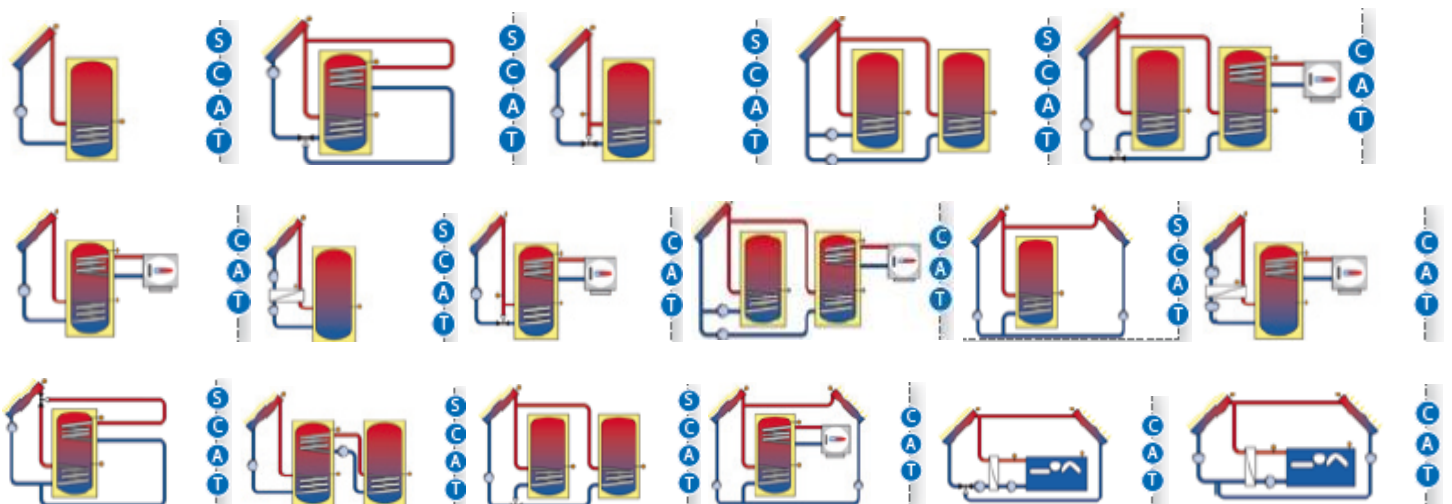

ΕΓΚΑΤΑΣΤΑΣΕΙΣ ΕΦΑΡΜΟΓΗΣ

B : Basic A : Advanced S : Special

ΔΙΑΦΟΡΙΚΟΣ ΕΛΕΓΚΤΗΣ ΘΕΡΜΟΚΡΑΣΙΑΣ ΓΙΑ ΗΛΙΑΚΕΣ ΕΓΚΑΤΑΣΤΑΣΕΙΣ ΜΕΣΗΣ ΙΣΧΥΟΣ , ΓΙΑ ΘΕΡΜΑΝΣΗ ΝΕΡΟΥ ΧΡΗΣΗΣ ΚΑΙ ΓΙΑ ΥΠΟΒΟΗΘΗΣΗ ΣΤΗ ΘΕΡΜΑΝΣΗ
(Για έλεγχο μέχρι και δύο συστοιχιών συλλεκτών ή τριών δεξαμενών)

smart Sol

ΒΑΣΙΚΑ ΠΛΕΟΝΕΚΤΗΜΑΤΑ

- 15 % υψηλότερη απόδοση της εγκατάστασης
- Πλήρης οθόνη γραφικών για ξεκάθαρη απεικόνιση (απεικόνιση όλης της εγκατάστασης και της θερμοκρασίας κάθε αισθητηρίου)
- Πρωτοποριακός τρόπος λειτουργίας για εύκολο χειρισμό
 - Έξυπνη καλωδίωση για εξοικονόμηση χρόνου
 - Οδηγός εγκατάστασης για ασφαλή τοποθέτηση
 - Δυνατότητα επεξεργασίας δεδομένων σε Η/Υ
 - Ελκυστικός , κομψός και λιτός σχεδιασμός
- Διάφορα επίπεδα εξοπλισμού για διαφορετικές εφαρμογές (Standard , Comfort , Access , Top)

ΕΓΚΑΤΑΣΤΑΣΕΙΣ ΕΦΑΡΜΟΓΗΣ

S : Standard C : Comfort A : Access T : Top

**ΔΙΑΦΟΡΙΚΟΣ ΕΛΕΓΚΤΗΣ ΘΕΡΜΟΚΡΑΣΙΑΣ ΓΙΑ ΣΥΝΘΕΤΕΣ ΗΛΙΑΚΕΣ ΕΓΚΑΤΑΣΤΑΣΕΙΣ, ΓΙΑ ΘΕΡΜΑΝΣΗ ΝΕΡΟΥ ΧΡΗΣΗΣ ΚΑΙ ΥΠΟΒΟΗΘΗΣΗΣ ΣΤΗ ΘΕΡΜΑΝΣΗ
(Για έλεγχο μέχρι και δύο συστοιχιών συλλεκτών ή τεσσάρων δεξαμενών)**