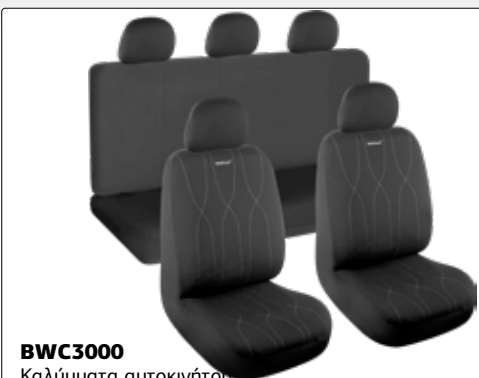

037316
220€ **119€**

BMI1010
Inverter μετατροπέας
• Τάση 12V-220V
• Ισχύς 1000W
• Με USB 2.1

042471
86€ **45€**

ΑΞΕΣΟΥΑΡ ΑΥΤΟ - ΜΟΤΟ

BWC3000
Καλύμματα αυτοκινήτου
• 9 τεμάχια
• Υλικό πολυεστέρας
• Χρώμα μαύρο