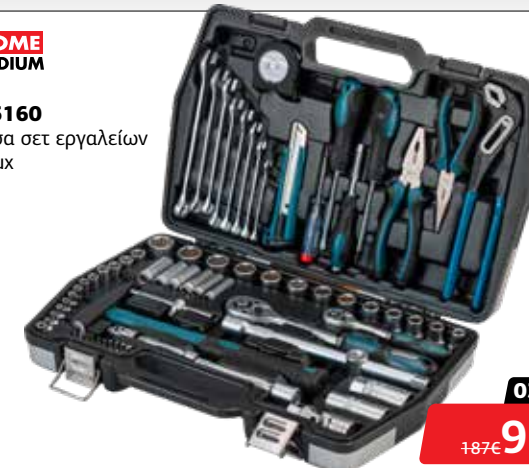

BHT5160
Βαλίτσα σετ εργαλείων
• 81 τμχ

035817

187€ **99€**

CHROME VANADIUM