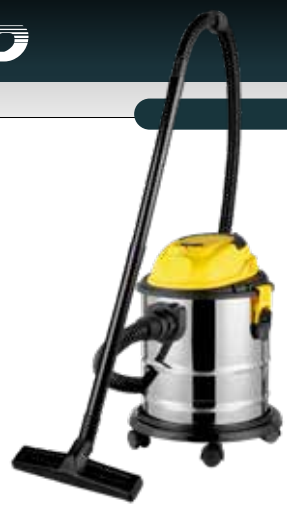

NEO 049845

1665€ **999€**

ΣΚΟΥΠΕΣ

BVC2610

Σκούπα υγρών/ στερεών
 • Ισχύς 1200W
 • Τάση/ Συχνότητα: 220-240V/50Hz
 • Αναρρόφηση: >16Kpa
 • Μήκος καλωδίου: 4m
 • Χωρητικότητα κάδου: 20L
 • Υλικό κάδου: SS
 • Διάμετρος σωλήνα: Ø32mm
 • Επίπεδο θορύβου: 80db
 • Φίλτρο HEPA
 • Περιλαμβάνει 1τμχ πέλαμα δαπέδου υγρών/ στερεών, 2τμχ πλαστικό σωλήνα, 2τμχ εύκαμπτο σωλήνα 1.5m, 1τμχ φίλτρο σφουγγάρι, 1 τμχ εξάρτημα γωνιών, 1τμχ σακούλα σκόνης