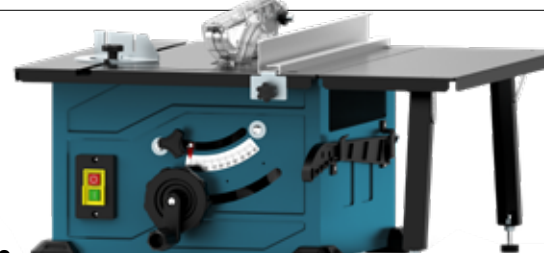

Παλάγκα αλυσίδας
• Υλικό ασάλι
• Μέγιστο ύψος 3m
• Διάμετρος αλυσίδας 5.6mm

Ηλεκτρικά παλάγκα

ΜΟΝΤΕΛΟ	ΚΩΔΙΚΟΣ	ΒΑΡΟΣ	ΥΨΟΣ	ΤΙΜΗ
BPA2000	027430	200kg	12m	198€
BPA4012	036203	400Kg	12m	249€
BPA6000	000228	600kg	18m	313€

BPA1118

Ηλεκτρικό παλάγκα
• Ισχύς 1600W • Μέγιστο βάρος ανύψωσης μονός γάντζος 500Kg, διπλός γάντζος 1000Kg • Μέγιστο ύψος ανύψωσης μονός γάντζος 18m, διπλός γάντζος 9m • Βαθμός προστασίας IP54 • Θερμικός διακόπτης • Διακόπτης ασφαλείας • Διάμετρος συρματοσχοινίου Ø6mm

036227

612€ **349€**

BPA5118

Ηλεκτρικό παλάγκα
• Ισχύς 1020W • Μέγιστο βάρος ανύψωσης μονός γάντζος 50Kg, διπλός γάντζος 500Kg • Μέγιστο ύψος ανύψωσης μονός γάντζος 18m, διπλός γάντζος 9m • Βαθμός προστασίας IP54 • Θερμικός διακόπτης • Διακόπτης ασφαλείας • Διάμετρος συρματοσχοινίου Ø4mm

036210

389€ **229€**

Βαρέως τύπου κατασκευή με ενισχυμένο φρένο. Ισχυρός κινητήρας με ορεικάλκινη περιέλιξη και θερμική προστασία που ενεργοποιείται στους 180°C δίνοντας περισσότερο χρόνο εργασίας.

BTC4550

Κόφτης πλακιδίων XL
• Μέγεθος κόφτη 3.3m
• Ράγες αλουμινίου
• Βάρος 9Kg

051305

355€ **199€**

BPP1010

Βραχίονας παλάγκου
• Μέγιστο βάρος 1000Kg/75cm
• Σφικτήρες από χυτοσίδηρο
• Περιστροφή 180°
• Εύκολη τοποθέτηση

036234

111€ **59€**

BPP6000

Βραχίονας παλάγκου
• Μήκος βραχίονα 75cm
• Μέγιστο φορτίο 600Kg

000303

87€ **45€**

BPP2500

Βραχίονας παλάγκου τηλεσκοπικός
• Μήκος βραχίονα 75cm/ 110cm
• Μέγιστο φορτίο 600Kg/ 250Kg

007838

94€ **49€**

ΚΟΦΤΕΣ ΠΛΑΚΙΔΙΩΝ

Κόφτης πλακιδίων
• Βάση αλουμινίου
• Ρύθμιση ύψους κοπής με ρουλεμάν
• Στήριξη αριστερά και δεξιά με τους πτυσσόμενους βραχίονες
• Περιλαμβάνει μια ροδέλα κοπής

ΜΟΝΤΕΛΟ	ΚΩΔΙΚΟΣ	ΚΟΠΗ	ΤΙΜΗ
BTC2000	021940	630/445mm	276€
BTC2200	021957	750/525mm	324€
BTC2500	021964	950/670mm	361€