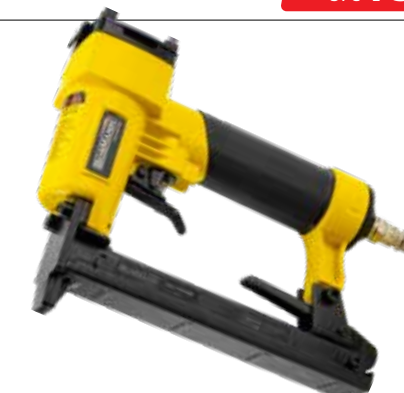

014249
43€ **22€**

BAN8016

- Καρφωτικό αέρος
- Τύπος δίχαλου 80
 - Μήκος δίχαλου 6-16mm
 - Σε βαλίτσα

017363
66€ **34€**

BAT3010

- Αερόκλειδο
- Υποδοχή 1/2"
 - Μήκος 194mm
 - Μέγιστη ροπή 850Nm
 - Στροφές 7000rpm
 - Βάρος 2.3Kg